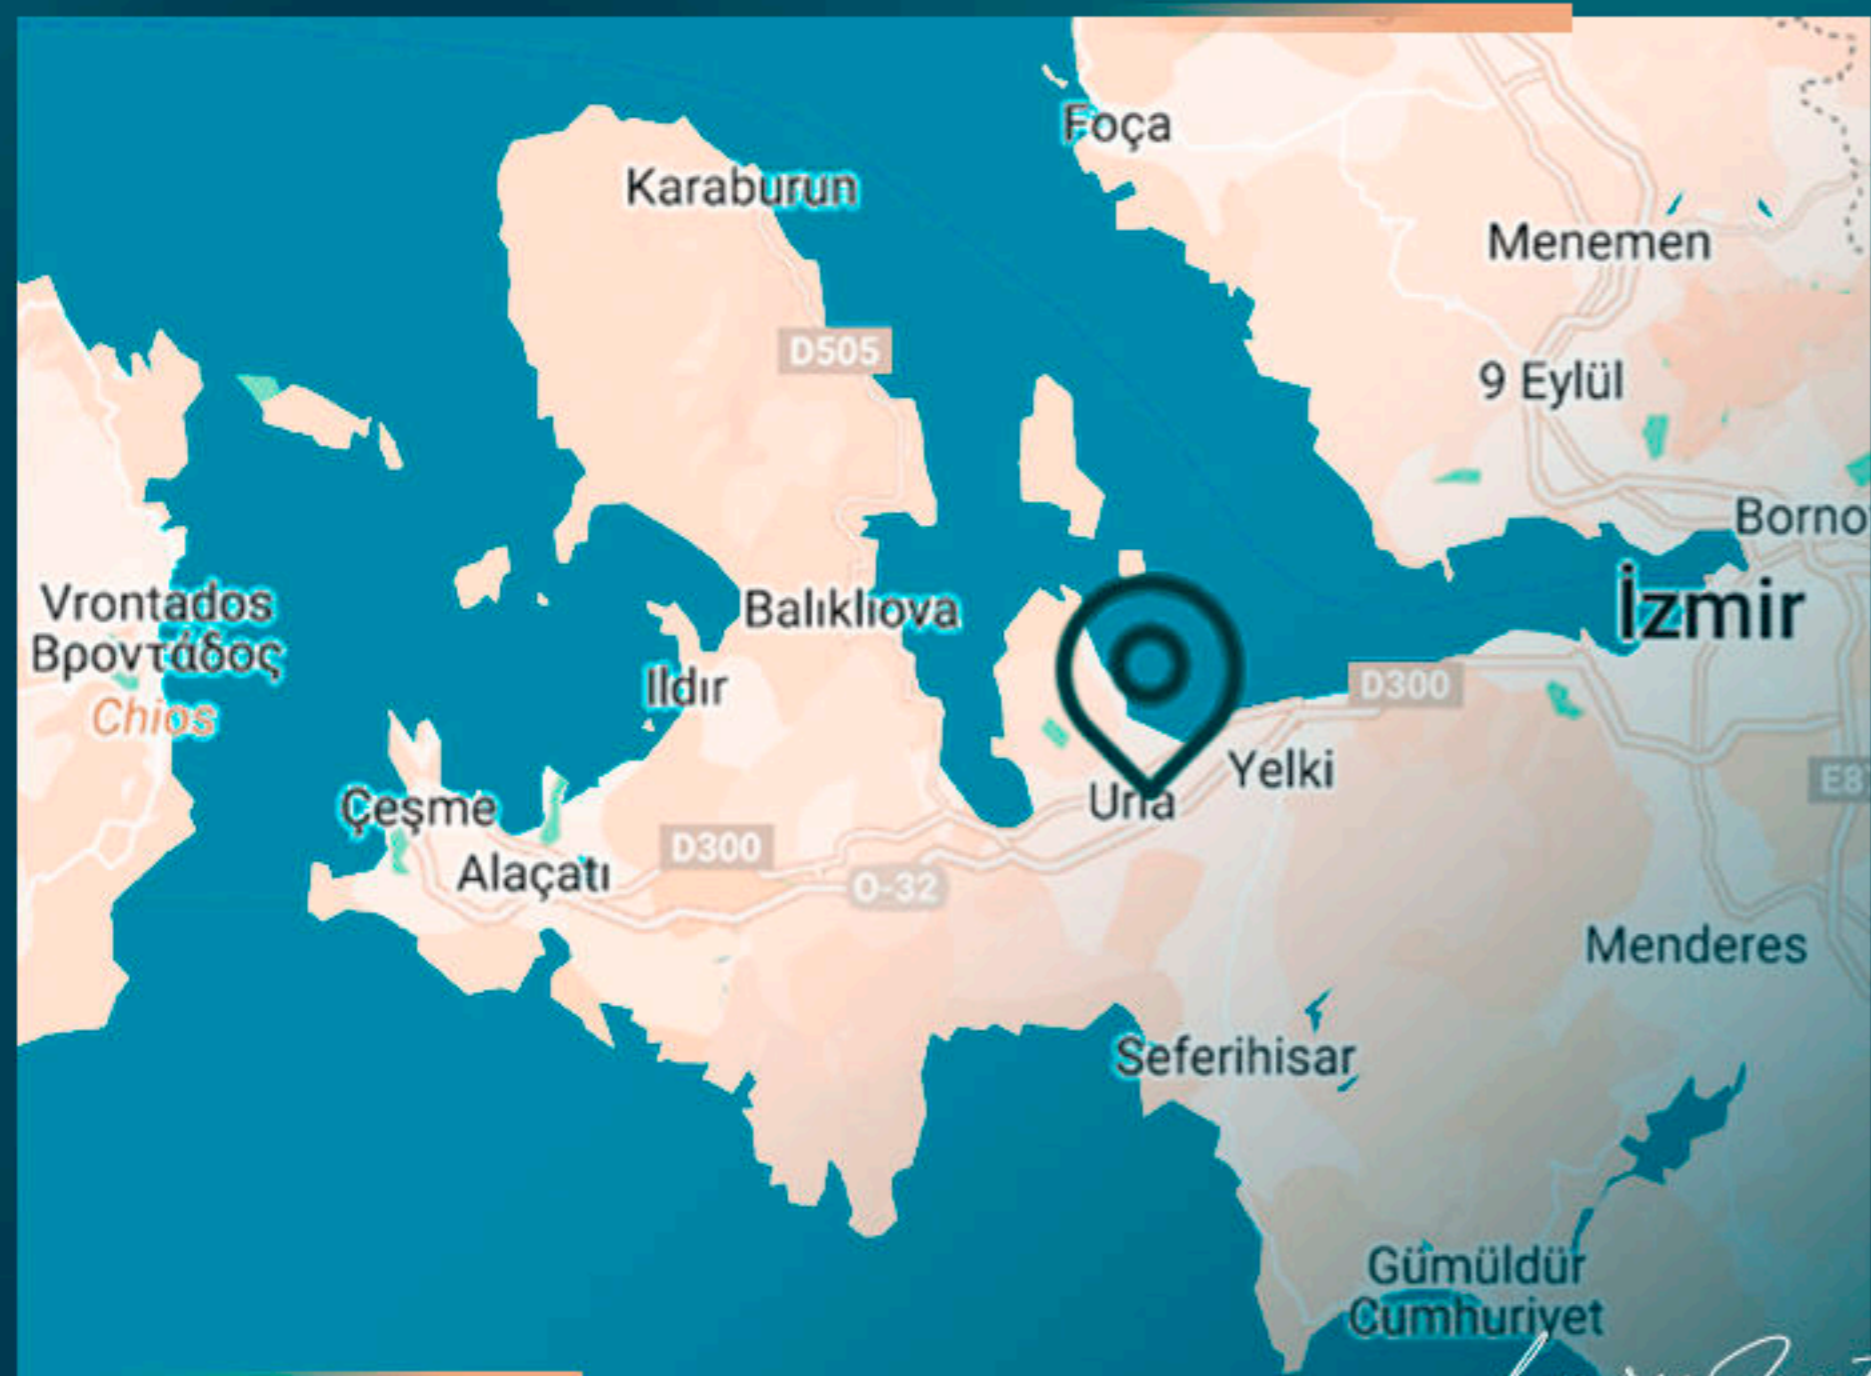

REAL ESTATE INVESTMENT

Real Estate Investing

МЕСТОПОЛОЖЕНИЕ ОБЪЕКТА

В 25 минутах езды от аэропорта Аднан Мендерес

В 17 минутах езды от города Балчова

В 31 минуте езды от Конака

В 55 минутах езды от Менемена

В 7 минутах езды от Урлы

В 26 минутах езды от Чешме

В 8 минутах езды от Гюльбахче