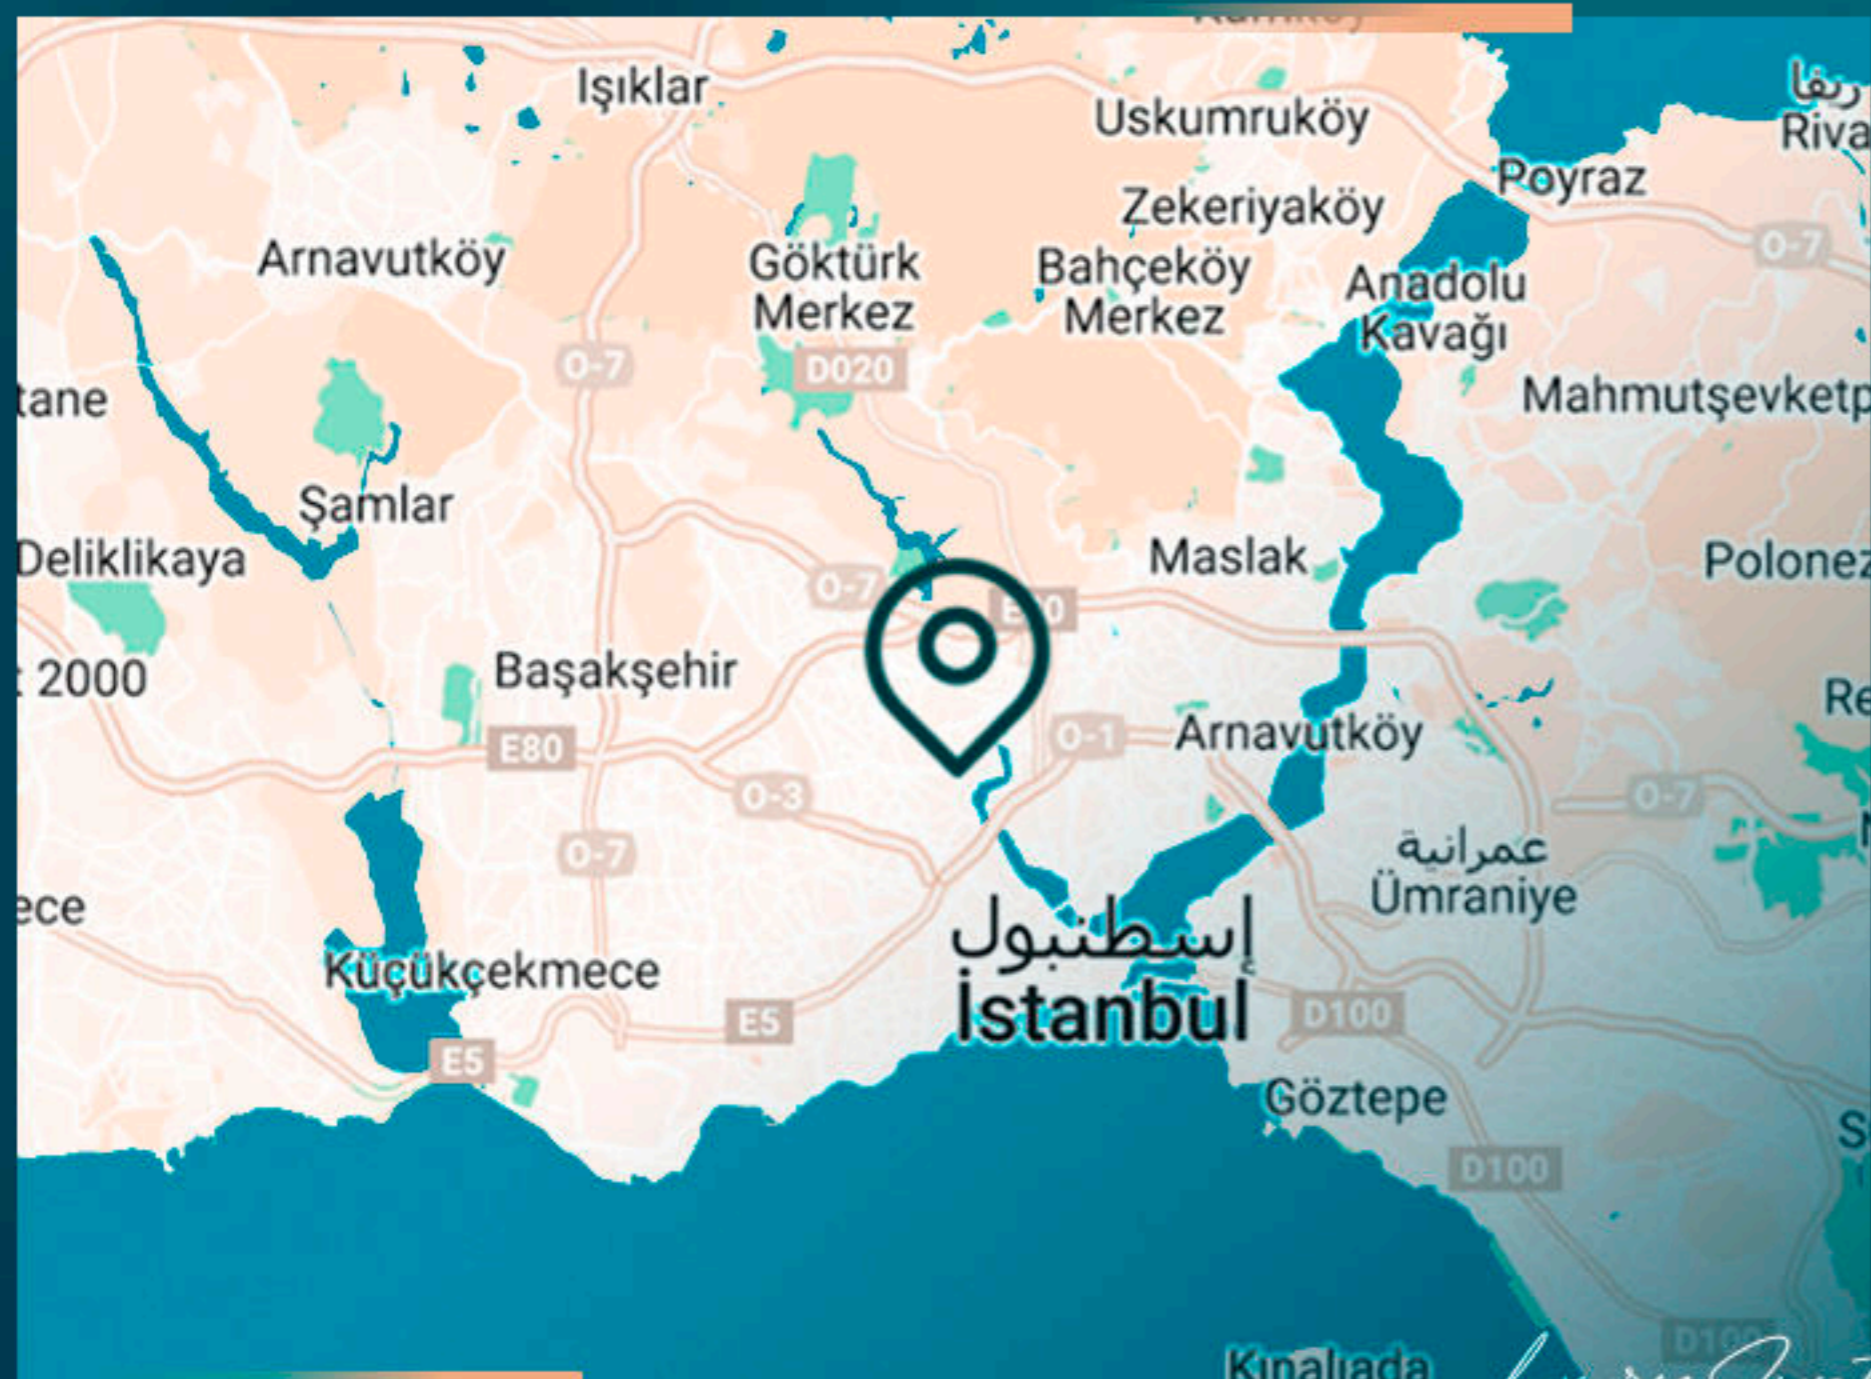

*Luxury Investing*

МЕСТОПОЛОЖЕНИЕ ОБЪЕКТА

- В 1 минуте от станции метро M7
- В 2 минутах от ТЦ Euip Park Mall
- В 2 минутах от трамвайной остановки T7
- В 4 минутах от парка Vialand Tema Park
- В 4 минутах езды от ТЦ Istanbul Mall
- В 6 минутах езды от университета Халыч
- В 7 минутах езды от университета Бильги
- В 8 минутах езды от Миниатюрк
- В 10 минутах езды от Золотого Рога
- В 10 минутах езды от Пьера Лоти