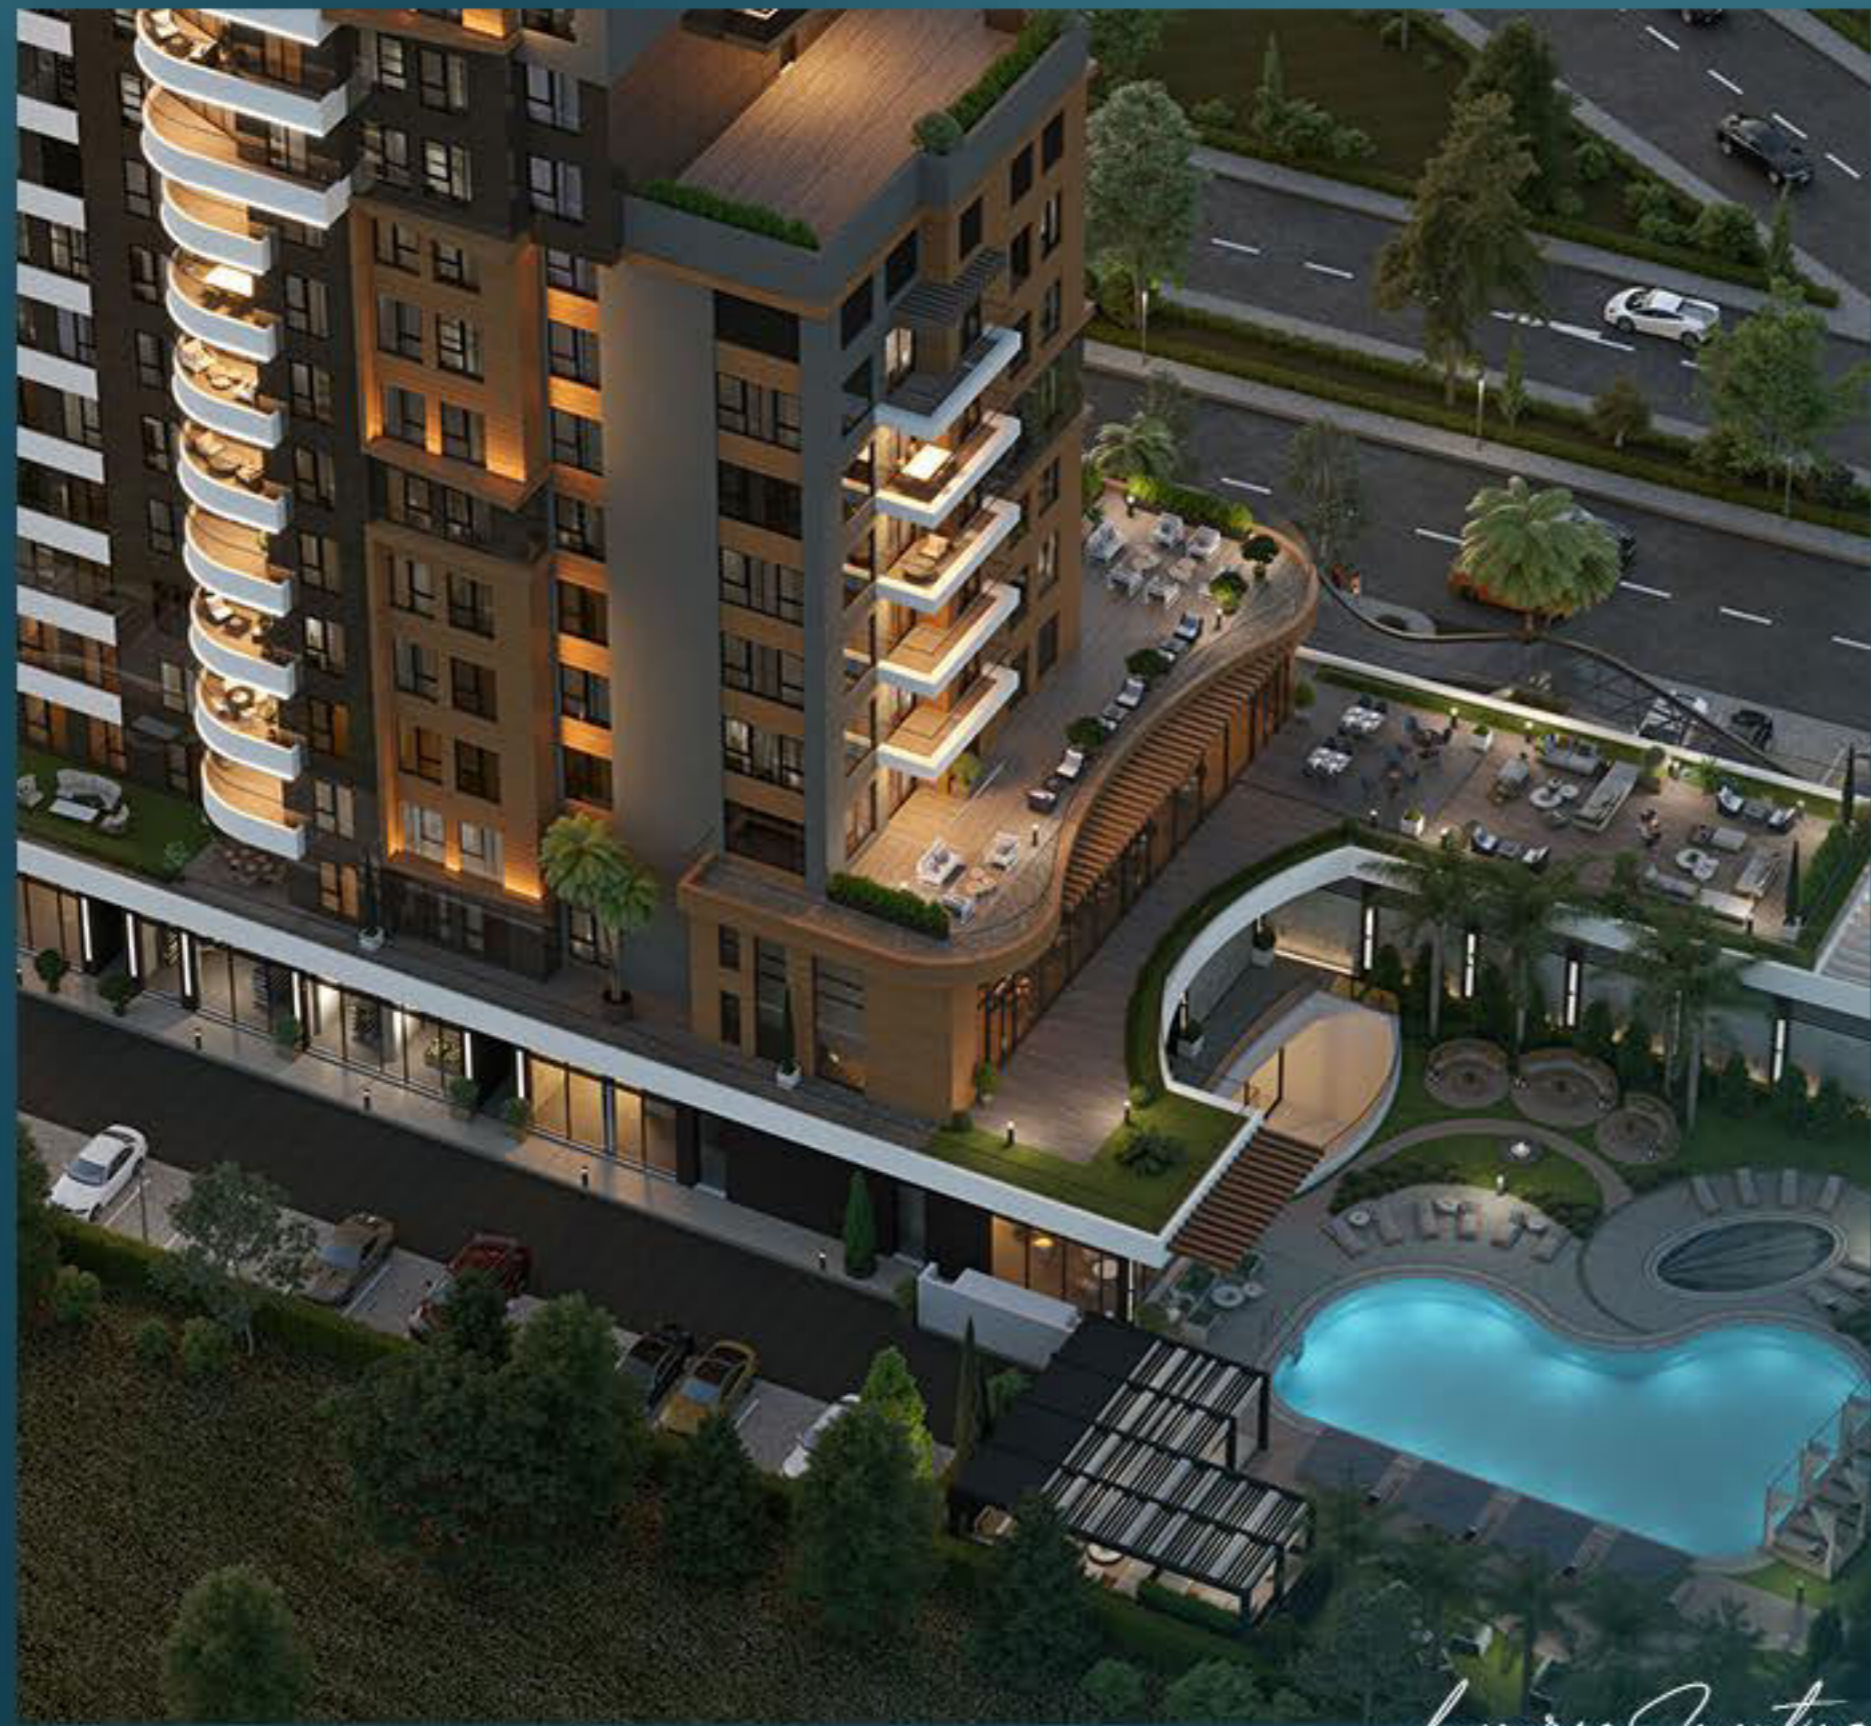

## معلومات حول المشروع

كل المرافق والخدمات الرئيسية على مقربة منك في هذا المشروع في إزمير، مثل شبكات المواصلات ومراكز التسوق. مساحات معيشة رائعة بانتظارك في هذا المشروع السكني المميز في إزمير. سيكون اللون الأزرق الفريد لبحر إيجه والمنظر المشرق لمدينة إزمير جزءًا من حياتك في هذا المشروع. يمكنك رؤية نمط الحياة الفريد لمدينة إزمير في كل تفاصيل المشروع الذي يناسب الحياة العائلية.

Luxury Investing

بفضل مرافقه الاجتماعية المصممة لتناسب جميع أنواع الاحتياجات،  
سيجعلك هذا المشروع تشعر بالسعادة والراحة طوال الوقت.

لقد تم تصميم المشروع وفقاً لأحدث لوائح الزلازل، تحت إشراف  
نخبة الأكاديميين.

جميع الشقق في هذا المشروع مجهزة بنظام المنزل الذكي.

في هذا المشروع، سوف تستمتع بمنزلك أكثر مع حمام السباحة  
الخارجي وحمامات السباحة للأطفال في منطقة المناظر الطبيعية.

Luxury Investing

إن المعيشة في هذه المساكن الفاخرة في إزمير، بتفاصيلها الرائعة والمبتكرة، سيضيف فخامة إلى حياتك.