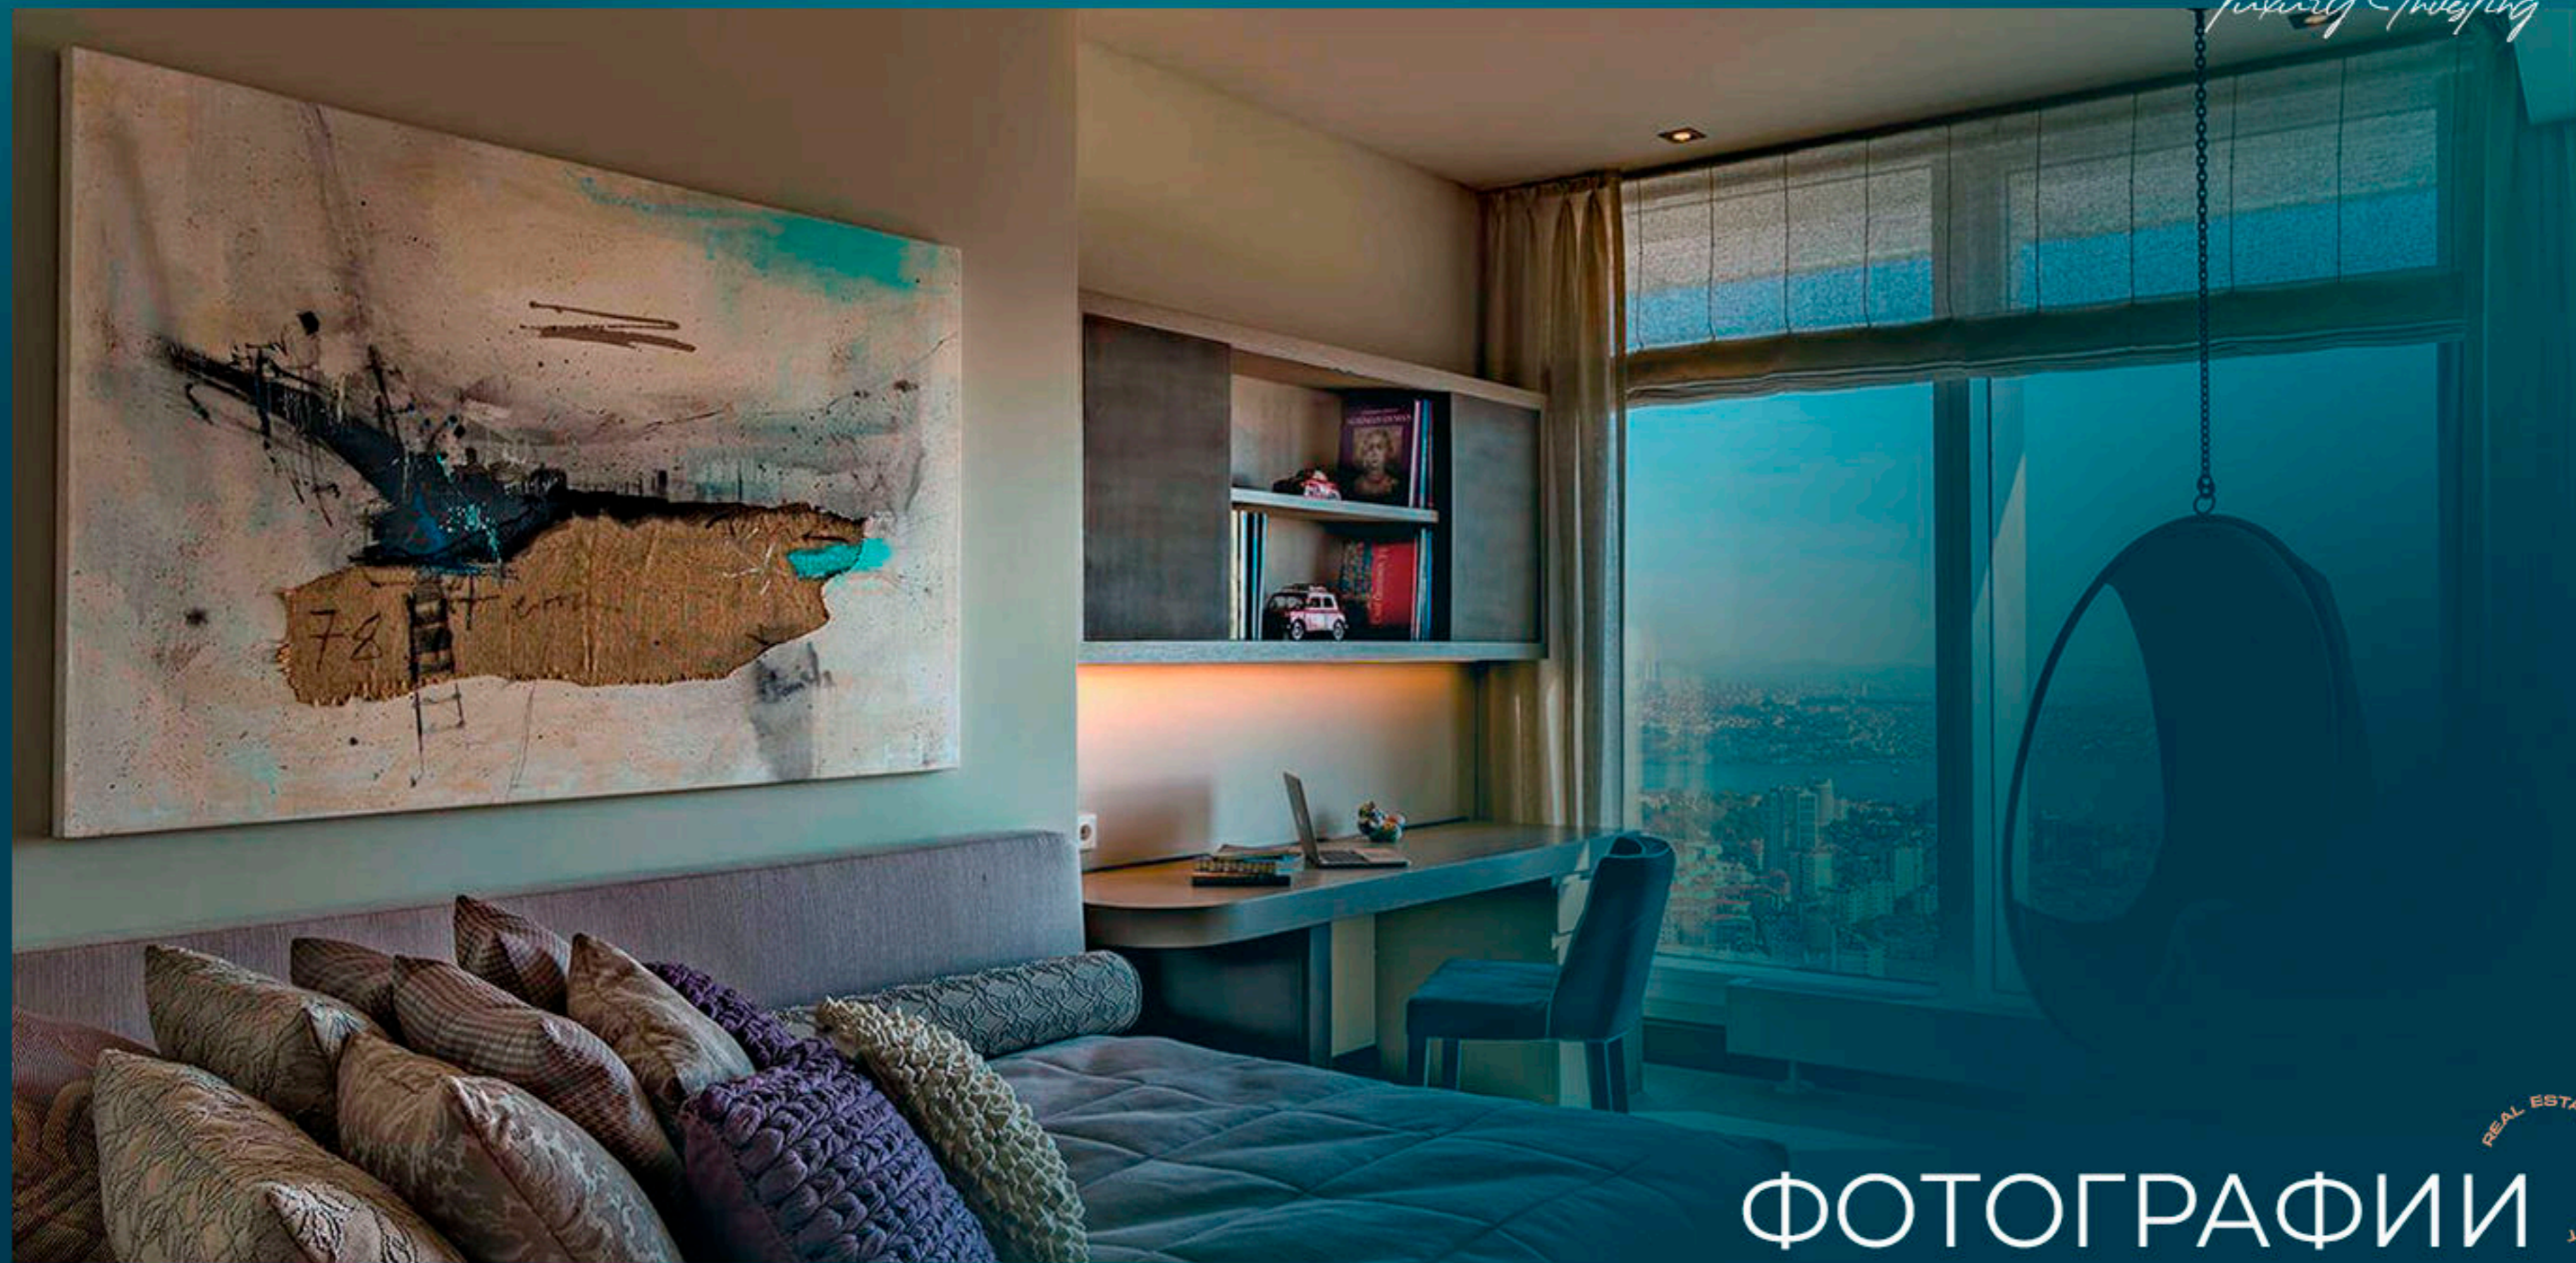

Luxury Investing

ФОТОГРАФИИ ПРОЕКТА

REAL ESTATE INVESTMENT