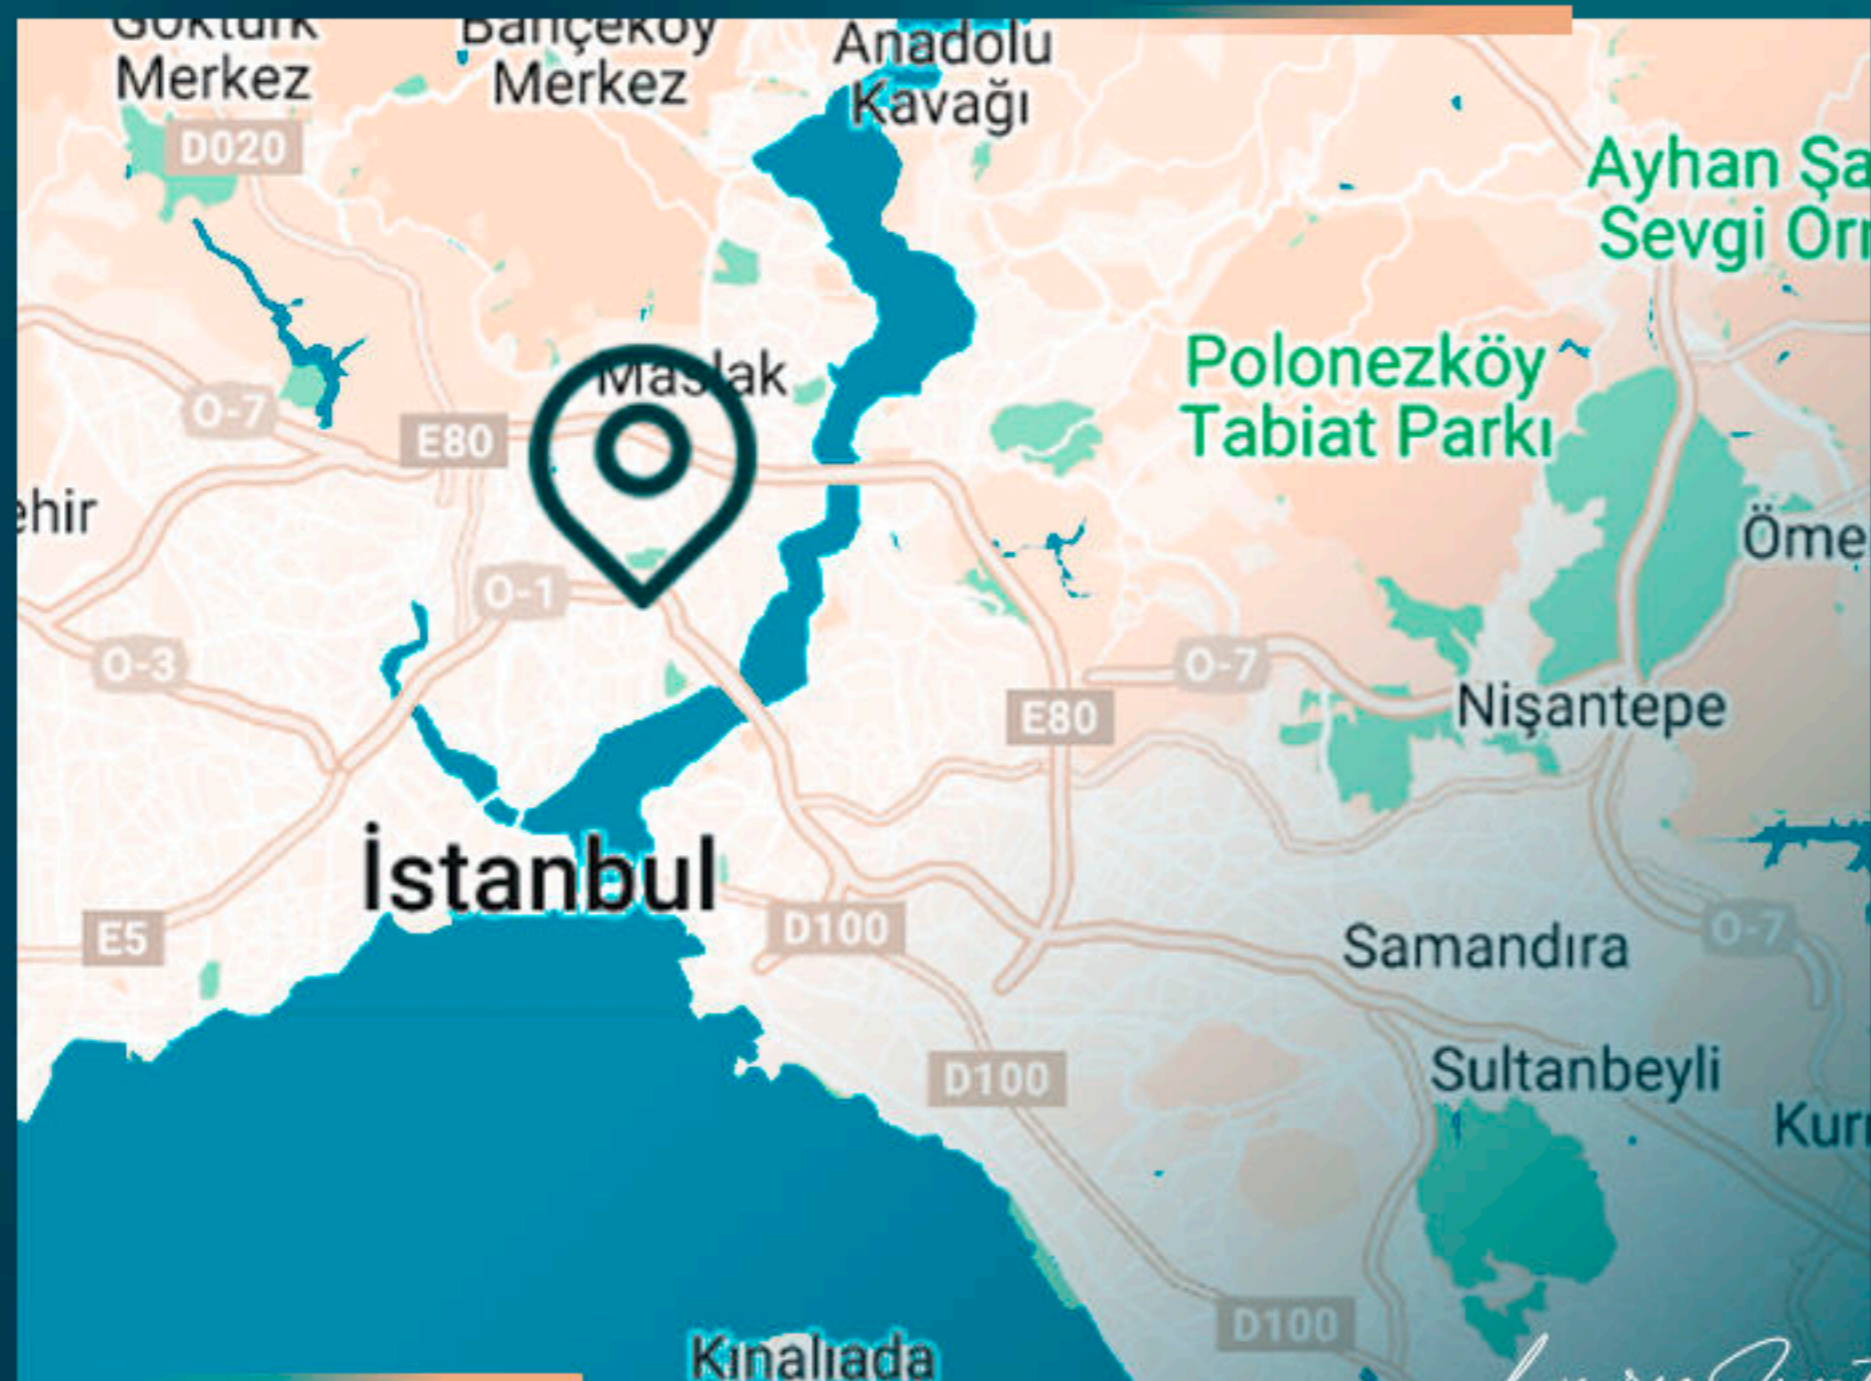

REAL ESTATE INVESTMENT

Maxim Investing

МЕСТОПОЛОЖЕНИЕ ОБЪЕКТА

- 5 минут от площади Таксим
- 5 минут от Нишанташи
- 5 минут до станции метробуса
- 5 минут от шоссе E5
- 7 минут до станции метро
- В 10 минутах от ТЦ Zorlu
- В 10 минутах от ТЦ Istinye Park
- В 10 минутах езды от Босфорского моста
- В 30 минутах езды от аэропорта Стамбула