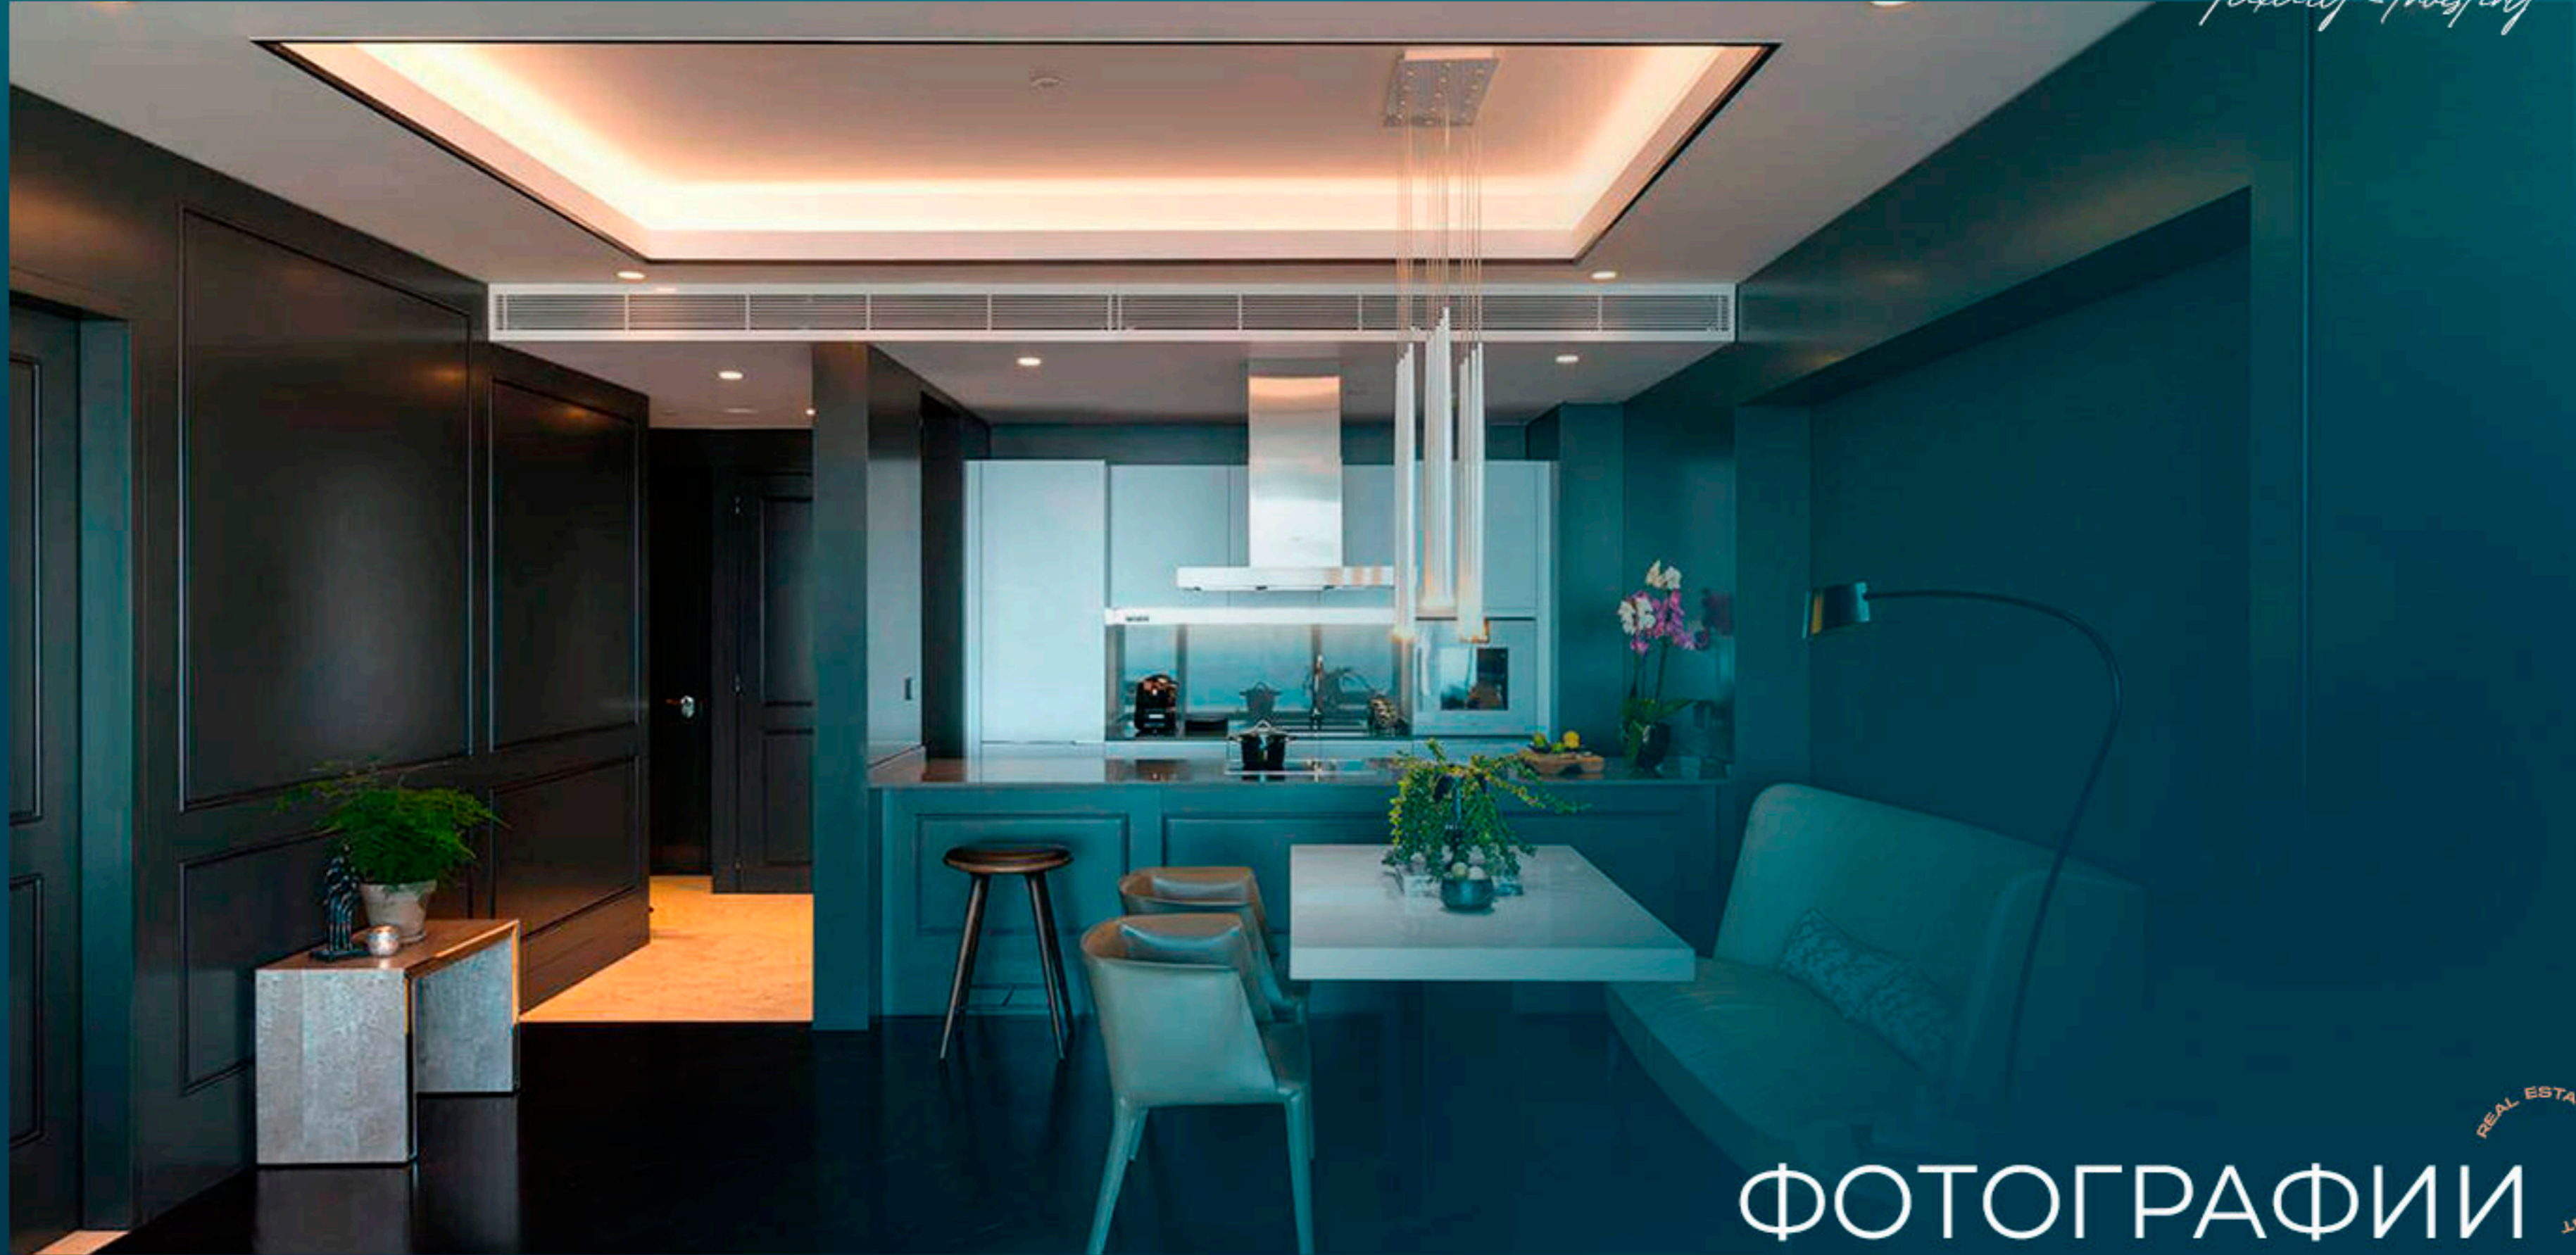

Luxury Investing

ФОТОГРАФИИ
ПРОЕКТА

REAL ESTATE INVESTMENT