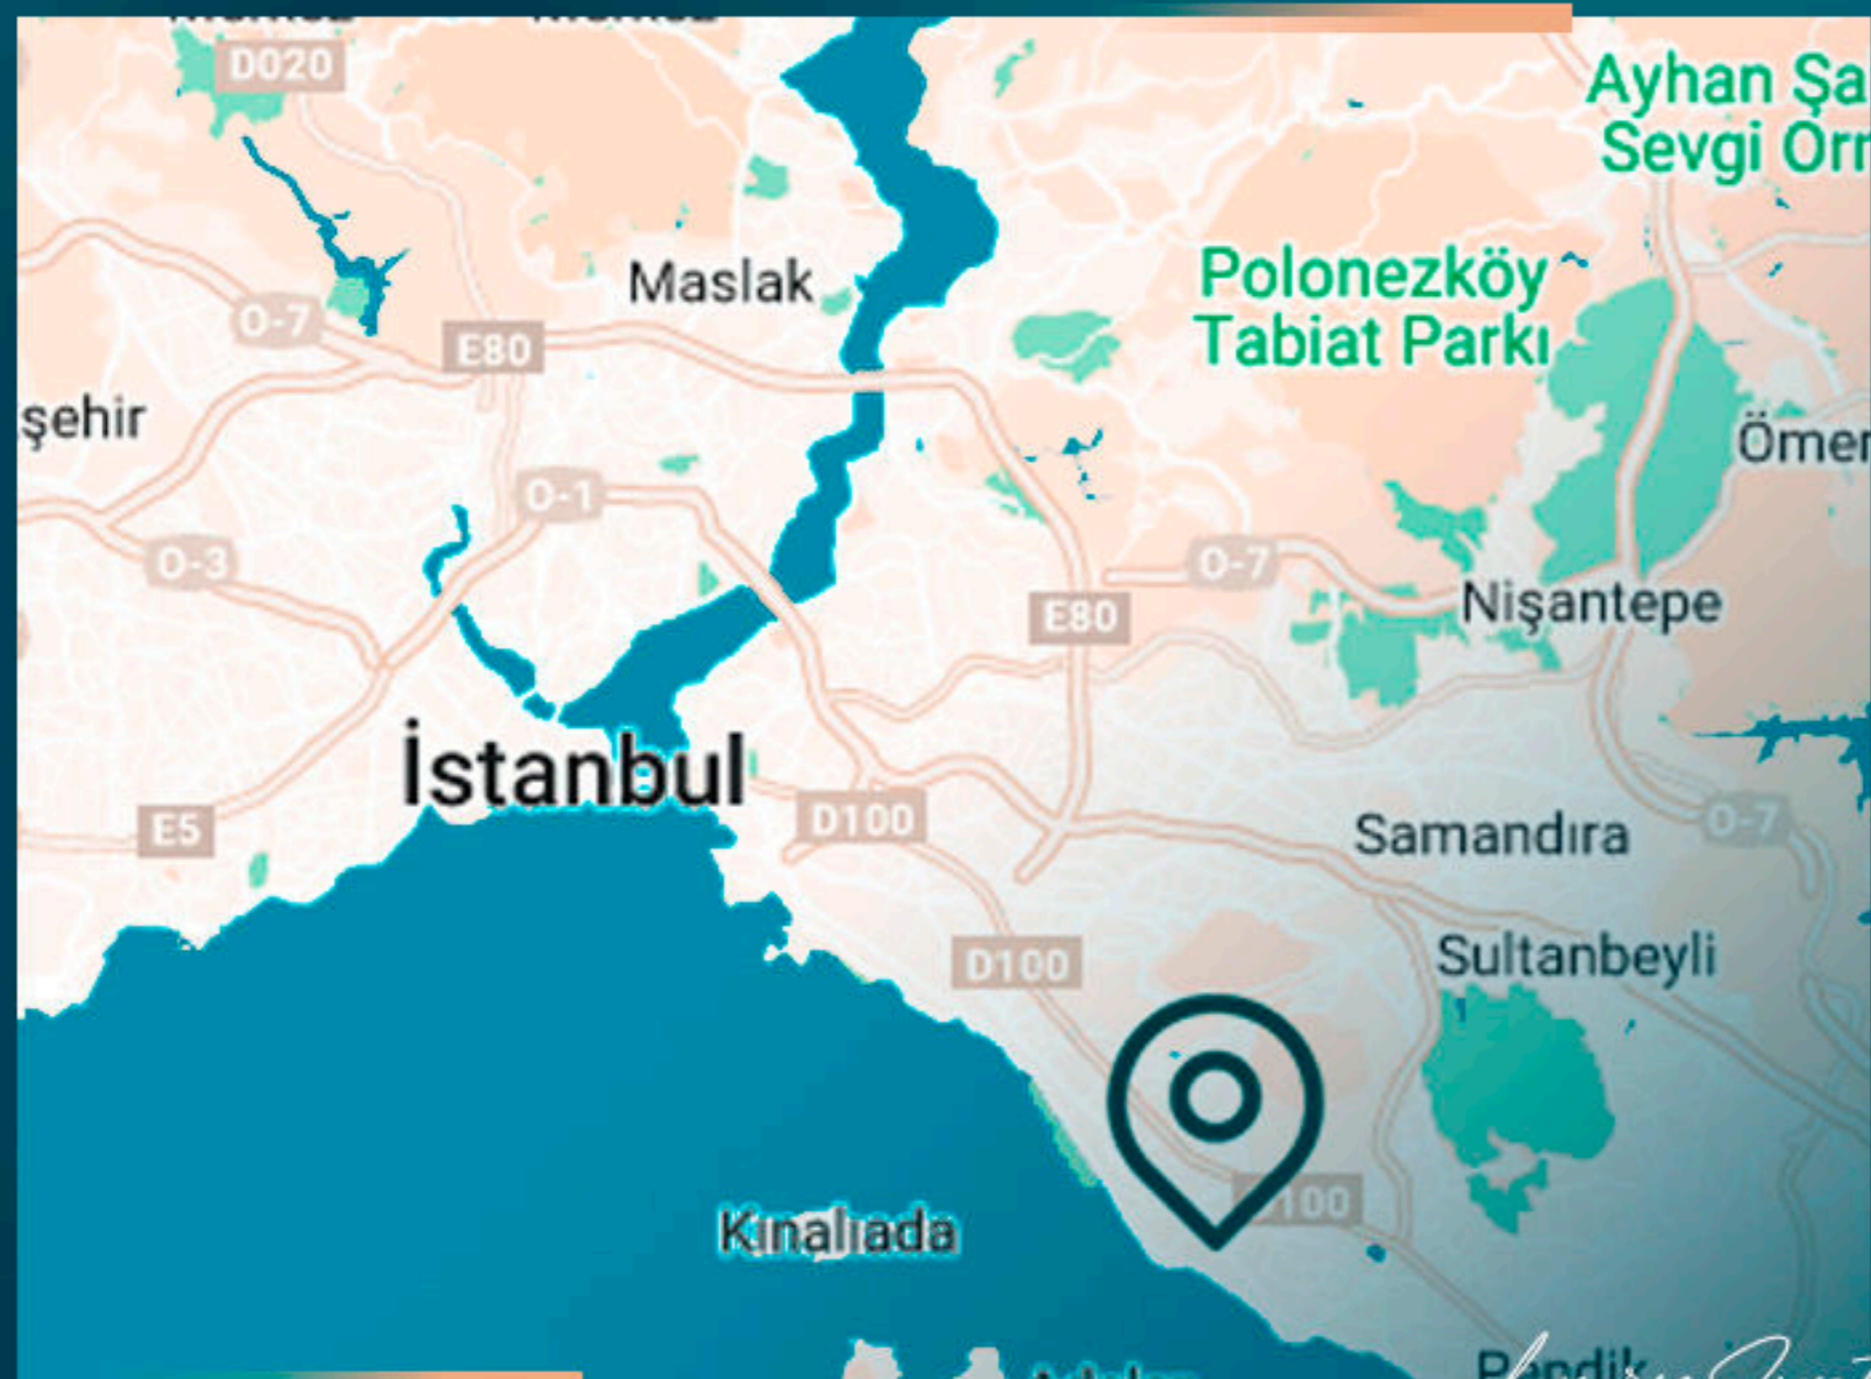

Данный комплекс расположен в новом престижном районе Картал на азиатской стороне Стамбула.

Проект имеет стратегическое расположение, непосредственно примыкающее к шоссе TEM и E5 - основным дорогам Стамбула.

МЕСТОПОЛОЖЕНИЕ ОБЪЕКТА

- В 2 минутах от шоссе E5
- В 5 минутах от шоссе TEM
- В 1 минуте от прибрежной дороги
- В 5 минутах от станции метро
- В 5 минутах от больниц
- В 5 минутах от университетов
- В 5 минутах езды от торговых центров
- В 20 минутах езды от аэропорта Сабиха