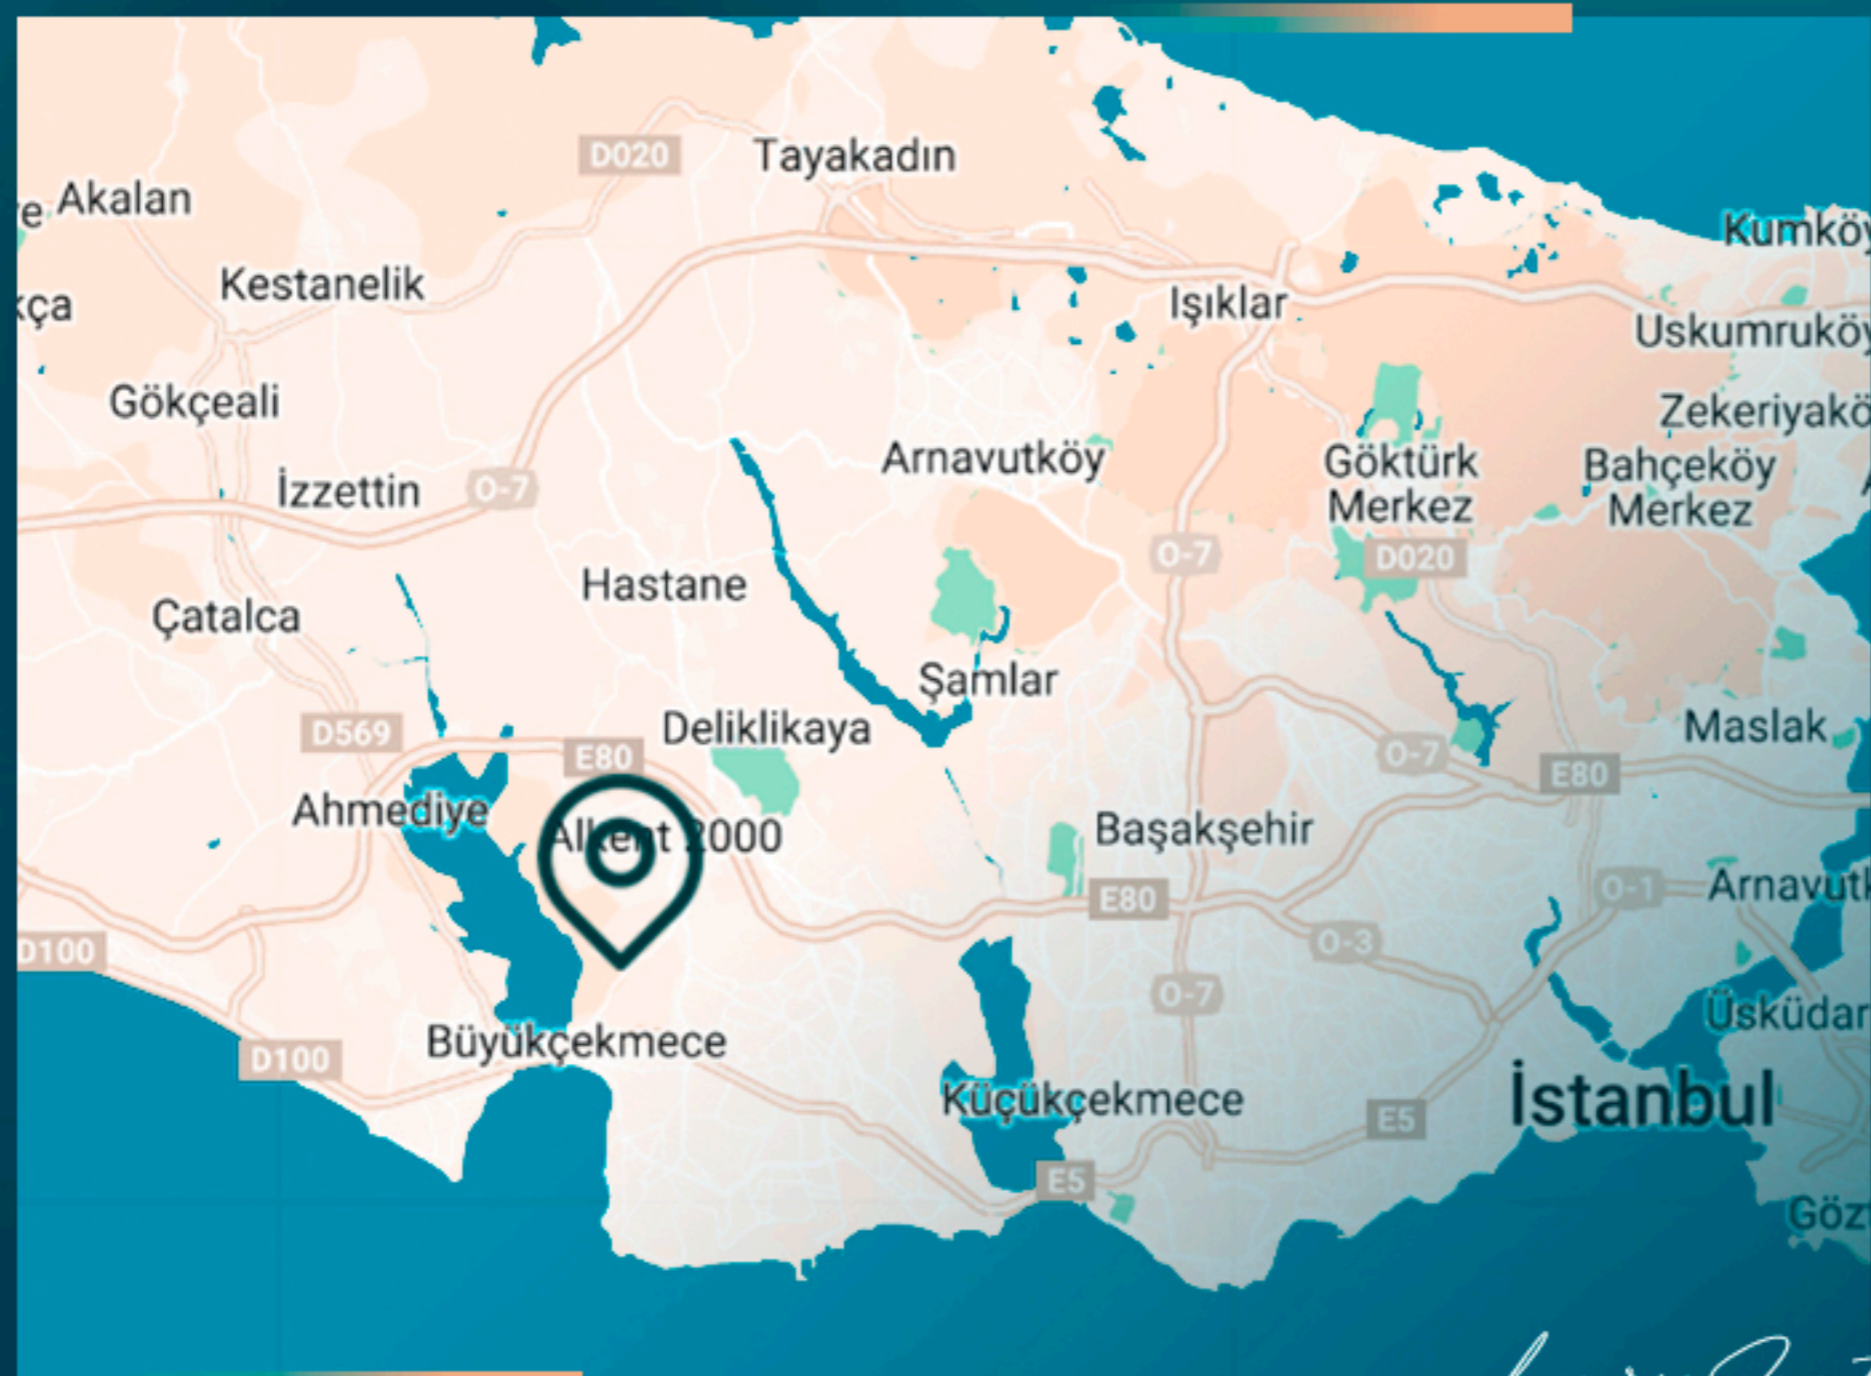

Luxury Investing

МЕСТОПОЛОЖЕНИЕ ОБЪЕКТА

- В 2 минутах от университетов
- В 5 минутах от школ
- В 10 минутах от ТЦ Akbati Mall
- В 10 минутах от больниц
- В 15 минутах от ТЦ Mall of Istanbul
- В 15 минутах езды от пристани Бююкчекмедже
- В 20 минутах езды от пристани Западного Стамбула
- В 30 минутах езды от аэропорта Стамбула