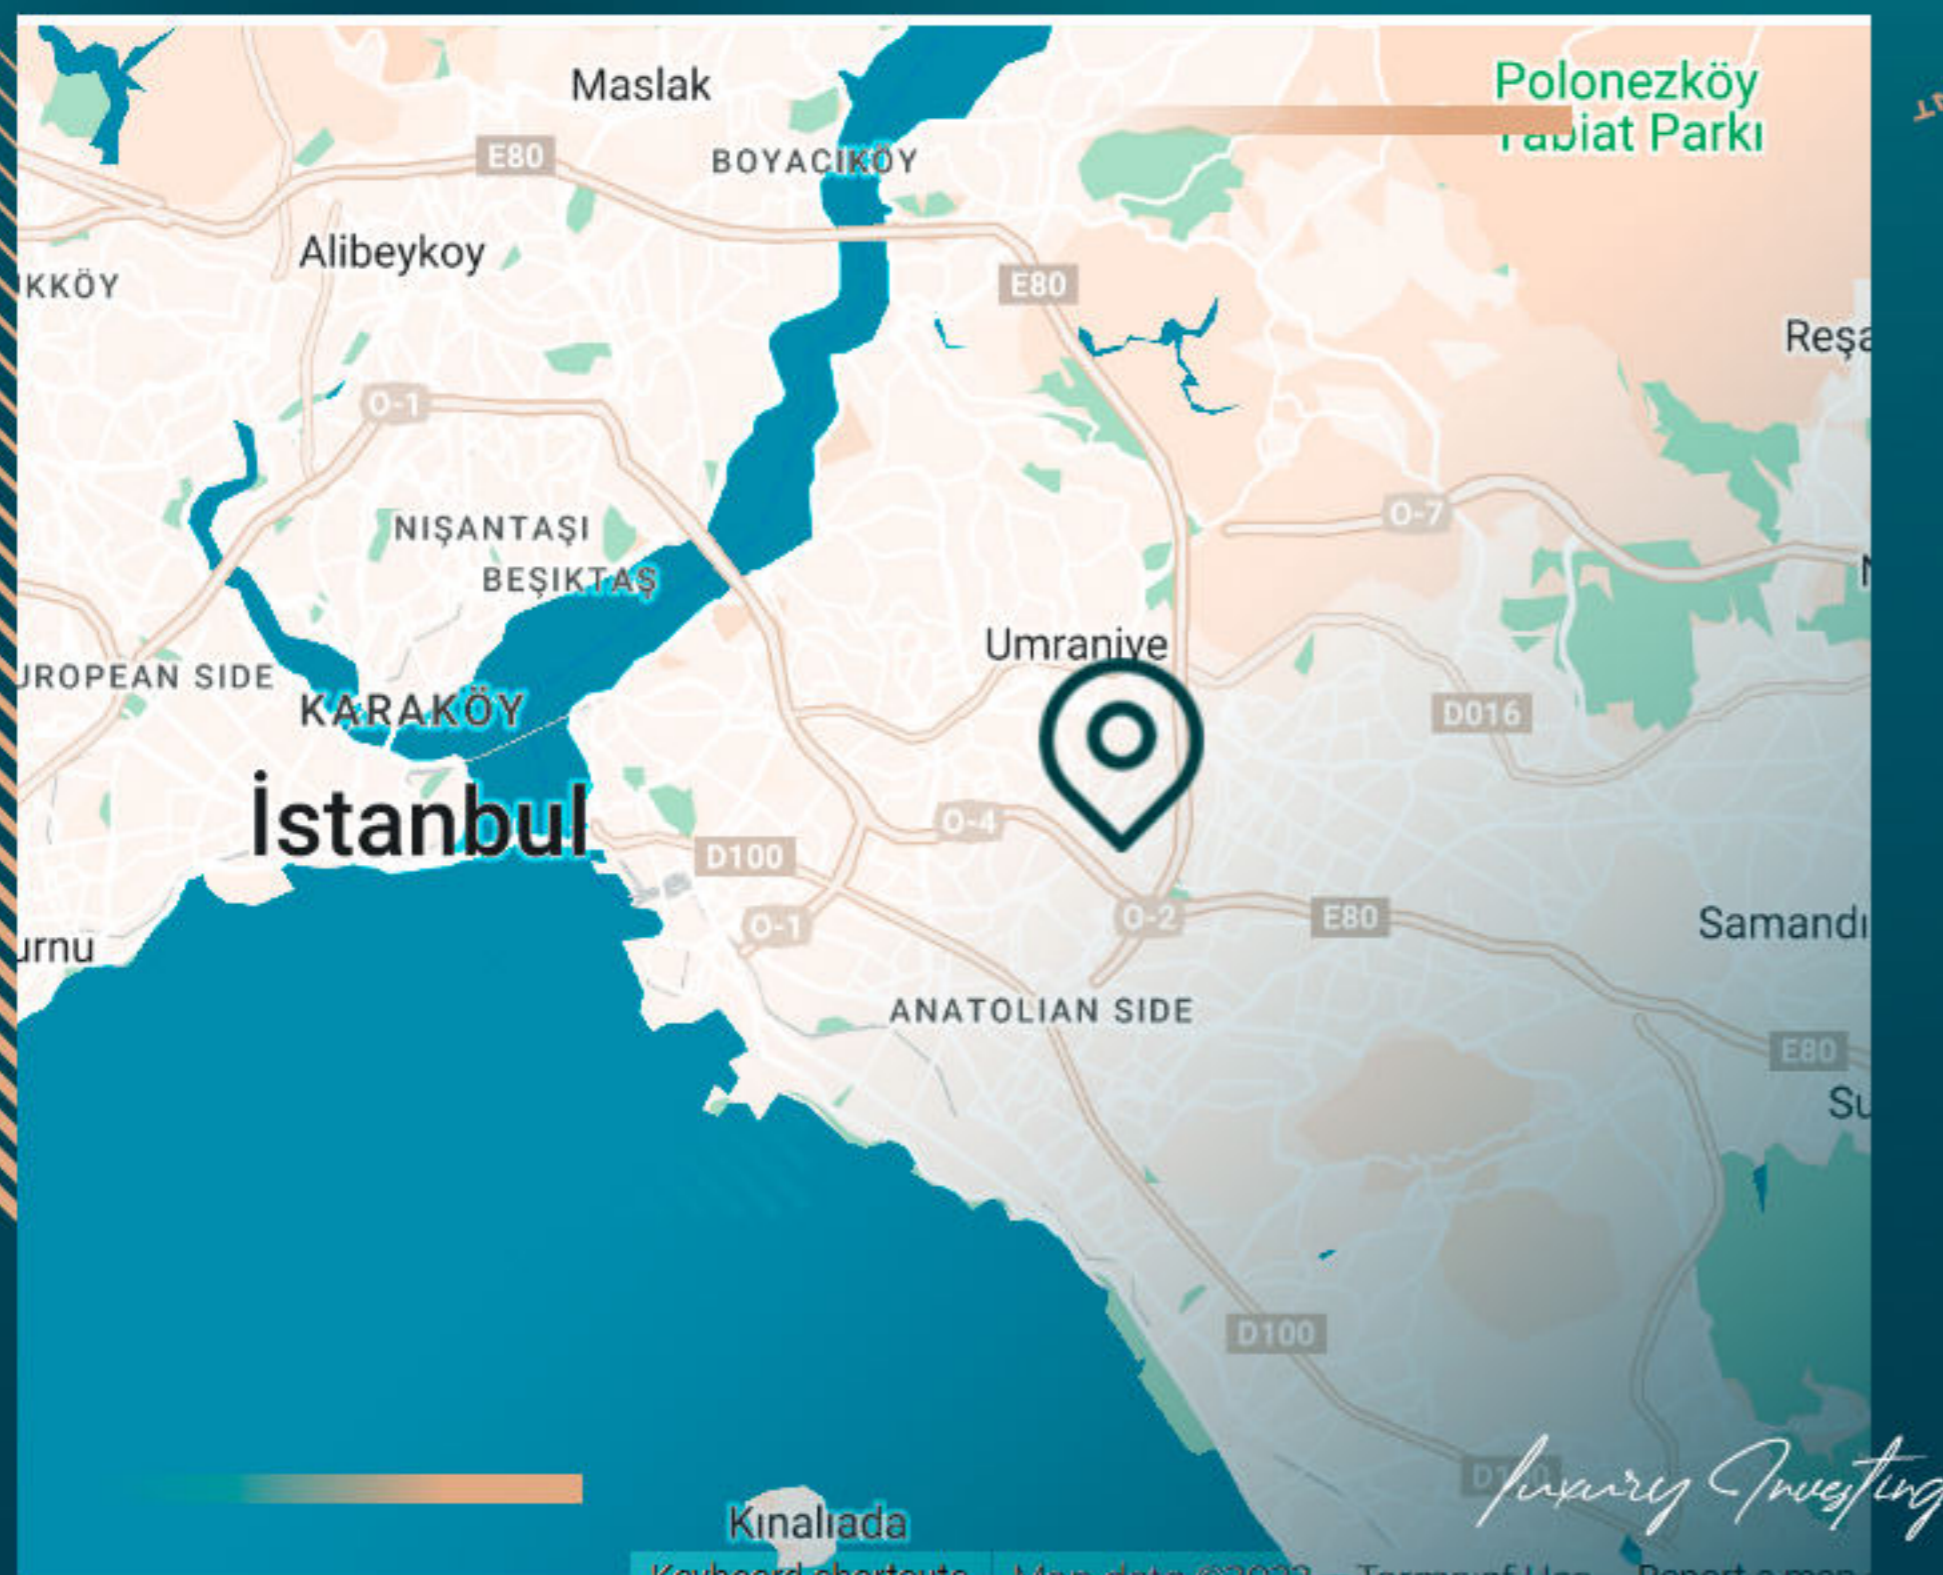

МЕСТОПОЛОЖЕНИЕ ОБЪЕКТА

- В 35 минутах езды от аэропорта Сабиха
- В 20 минутах езды от проспекта Багдат
- В 10 минутах от пристани для яхт и паромной станции
- В 5 минутах от станции метро
- В 5 минутах от больницы
- В 5 минутах от университетов и школ
- В 5 минутах от торговых центров