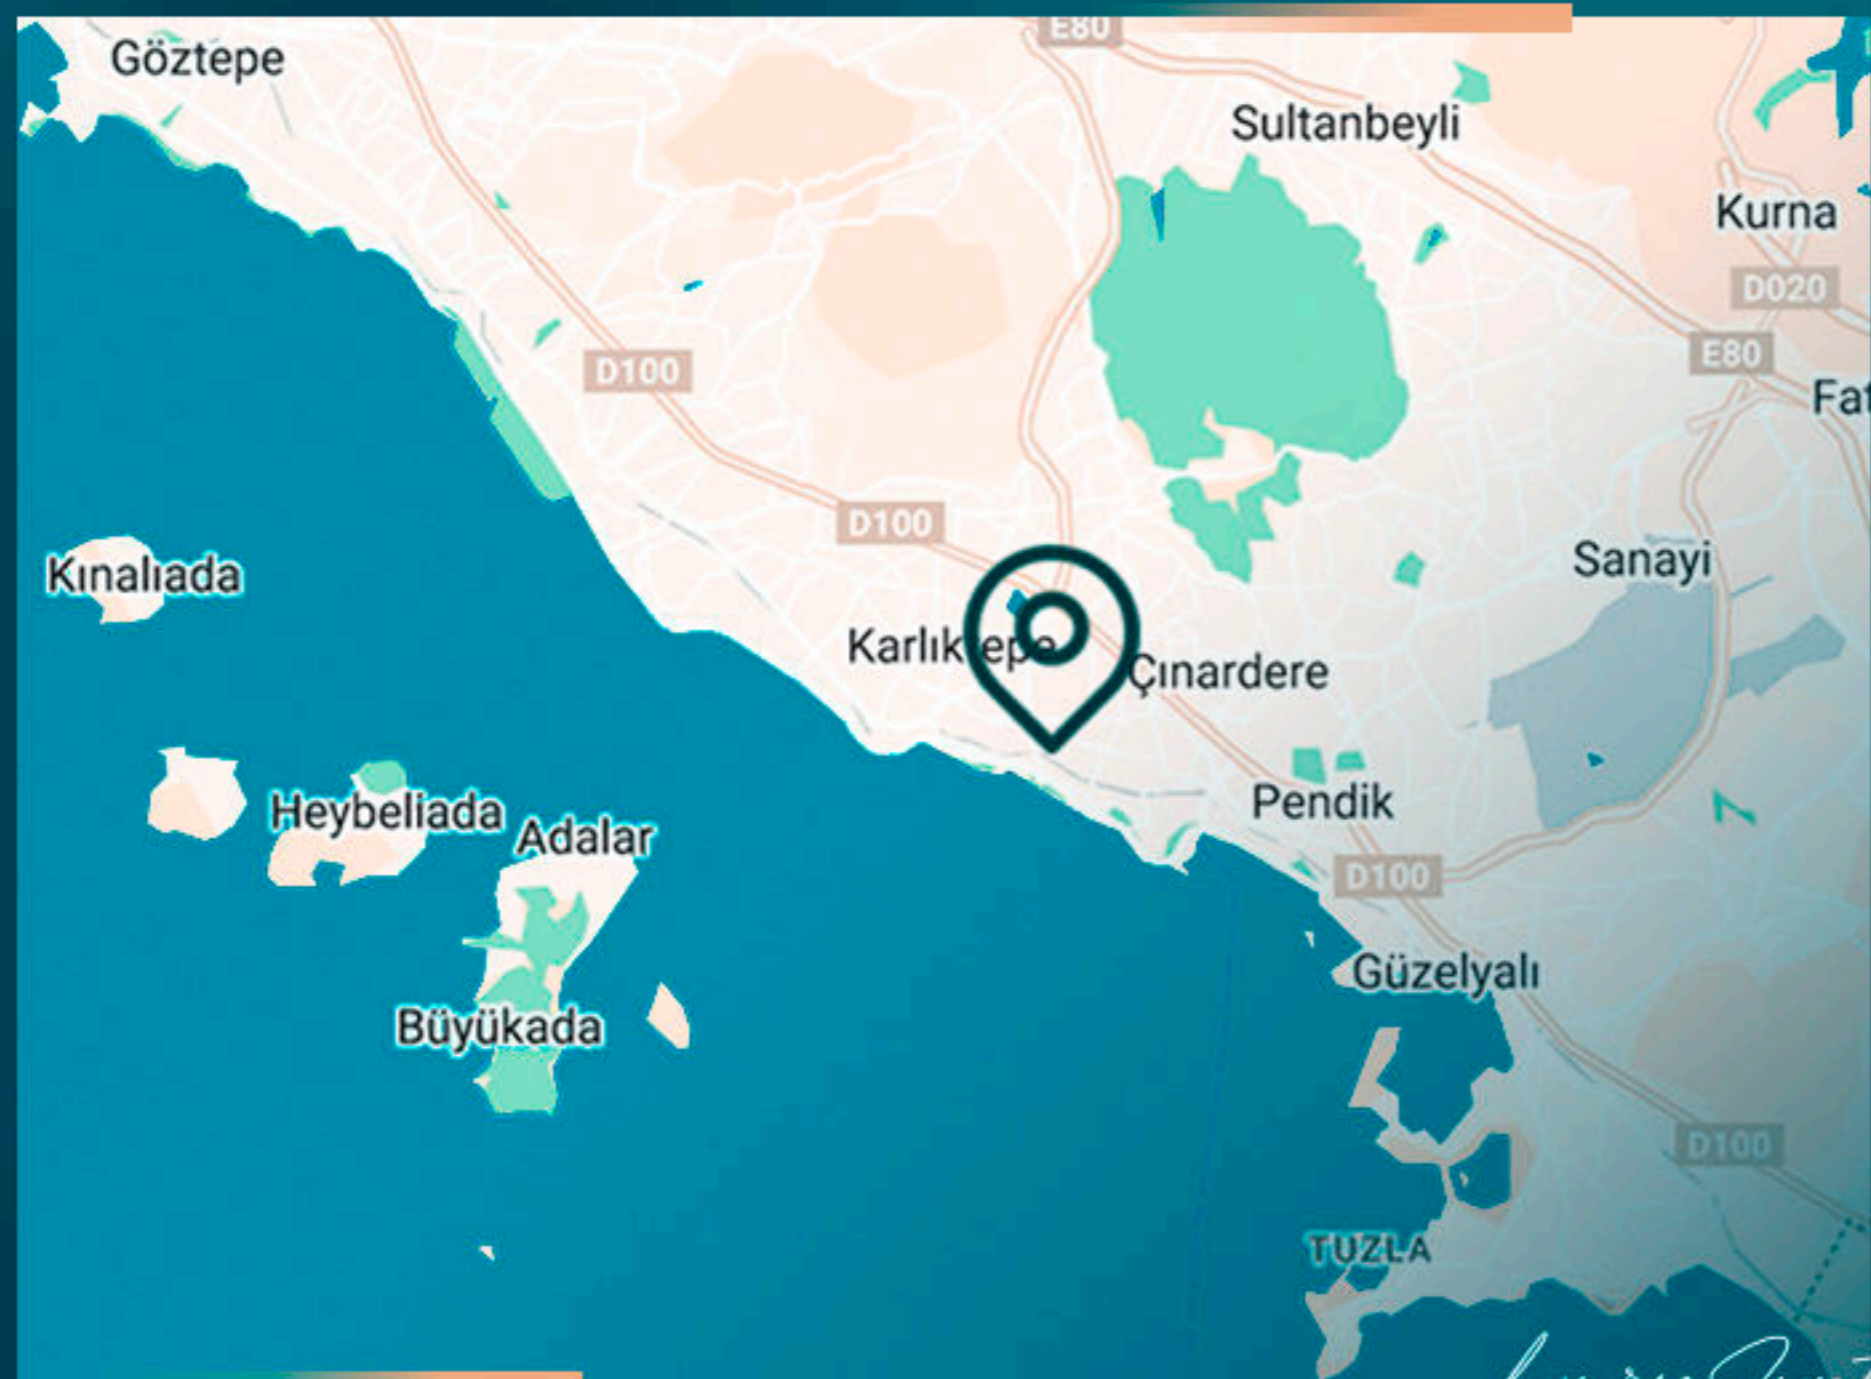

REAL ESTATE INVESTMENT

МЕСТОПОЛОЖЕНИЕ ОБЪЕКТА

- В 10 минутах езды от университета Сабанджи
- В 5 минутах от ТЦ Viaport Outlet Mall
- В 5 минутах езды от леса Айдос
- В 15 минутах езды от побережья Пендик
- В 15 минутах езды от ТЦ Istmarina Mall
- В 20 минутах езды от Икеа

Luxury Investing