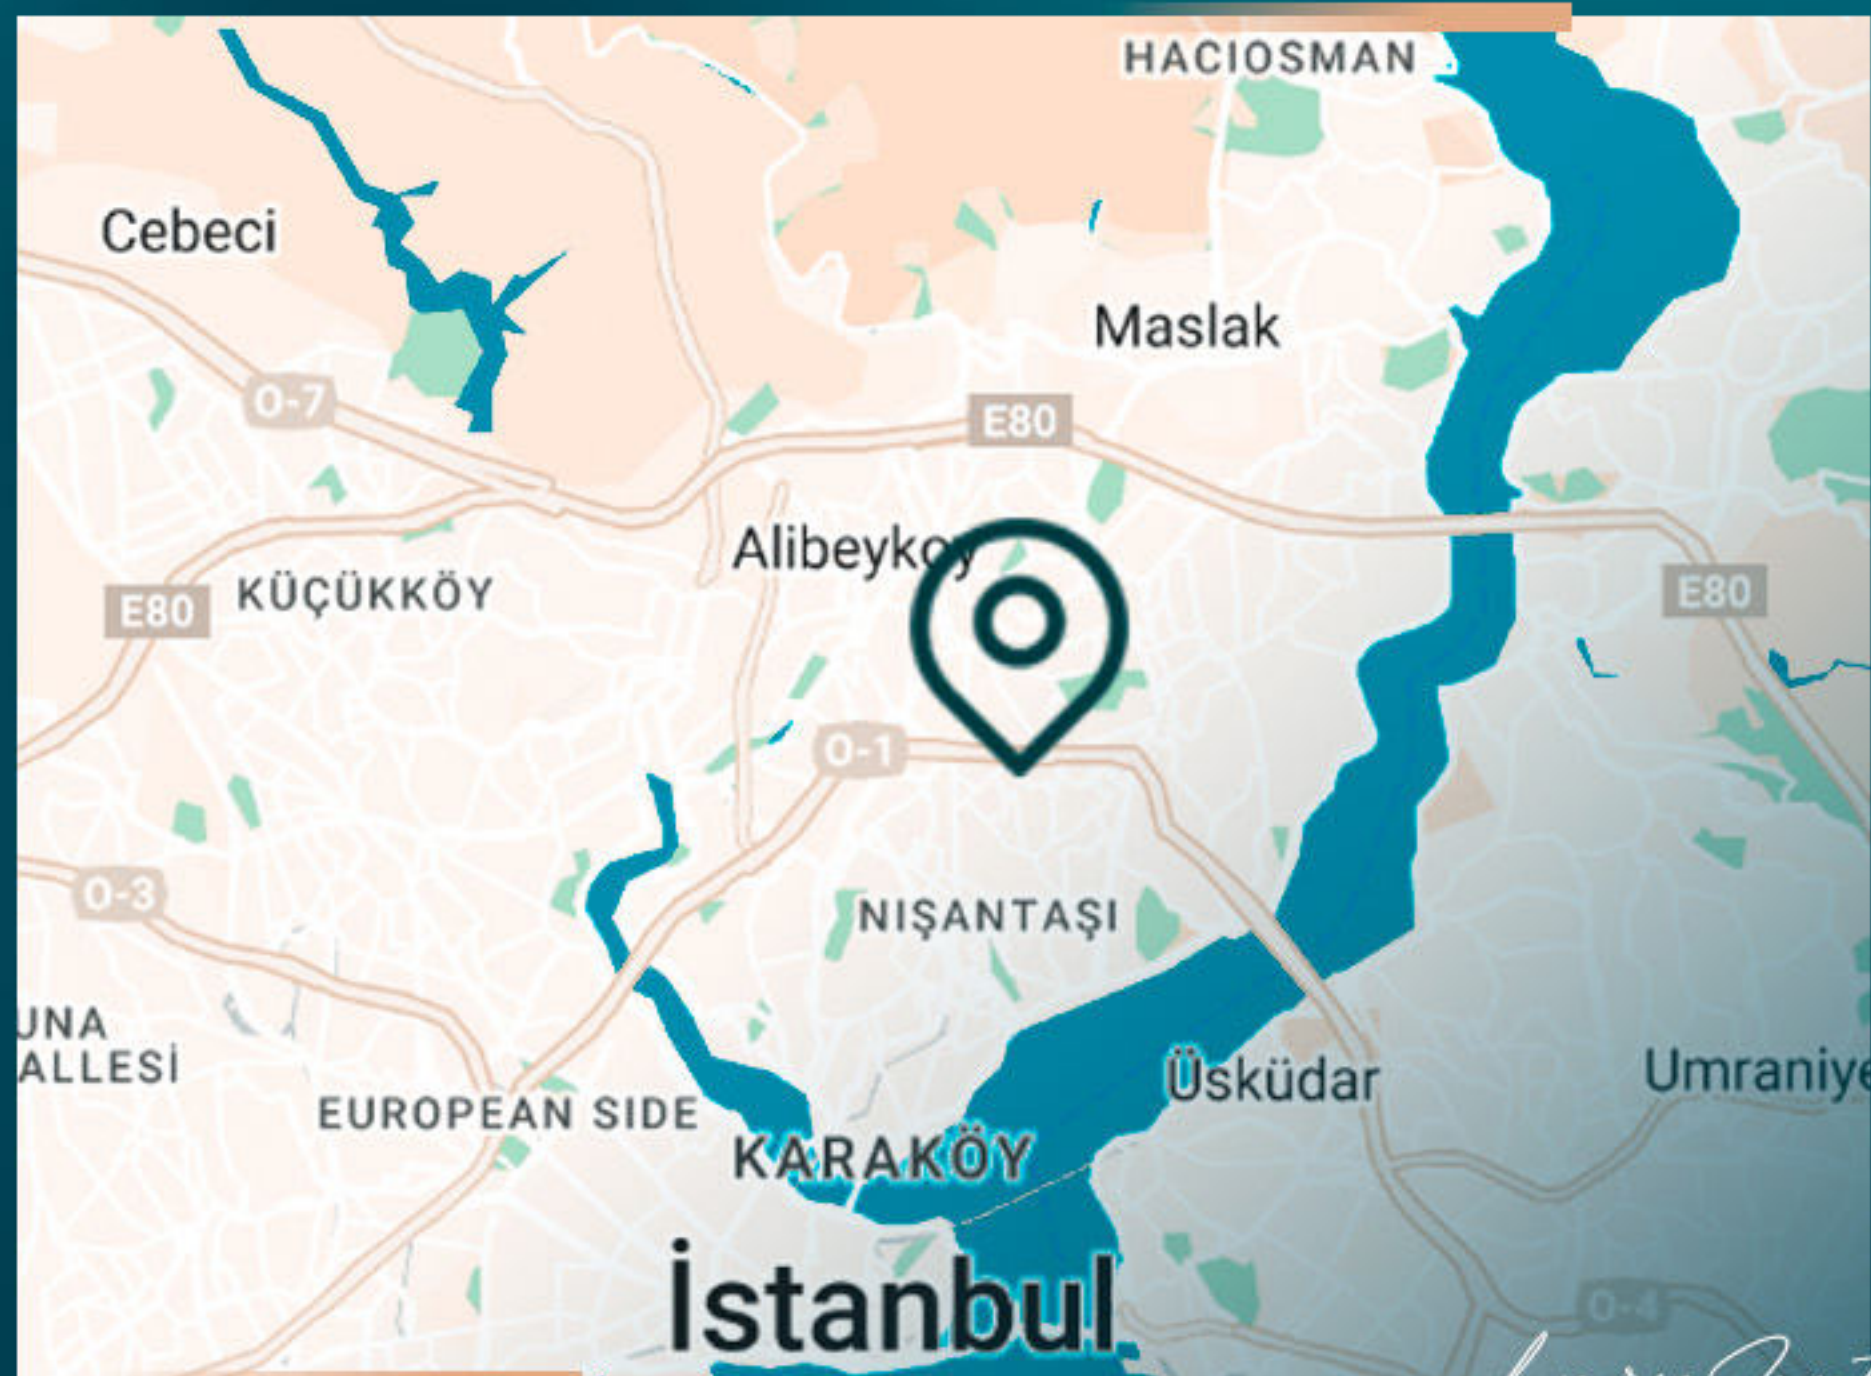

Luxury Investing

Благодаря такому дизайну башни демонстрируют характерные панорамные пейзажи города, выходящие всеми своими фасадами на Мраморное море и в частности на Босфор.

Этот проект расположен рядом с Босфорским мостом в районе Меджидиекёй, новой оси мира бизнеса.

Luxury Investing

МЕСТОПОЛОЖЕНИЕ ОБЪЕКТА

- В 2,5 км от Нишанташи
- В 2,5 км от ТЦ «Kanyon Mall»
- В 2,5 км от ТЦ «Zorlu Center»
- В 5 км от Таксима
- В 9 км от ТЦ «Istinye Park Mall»
- В 20 км от ТЦ «Mall of Istanbul»
- В 34 км от аэропорта Стамбула