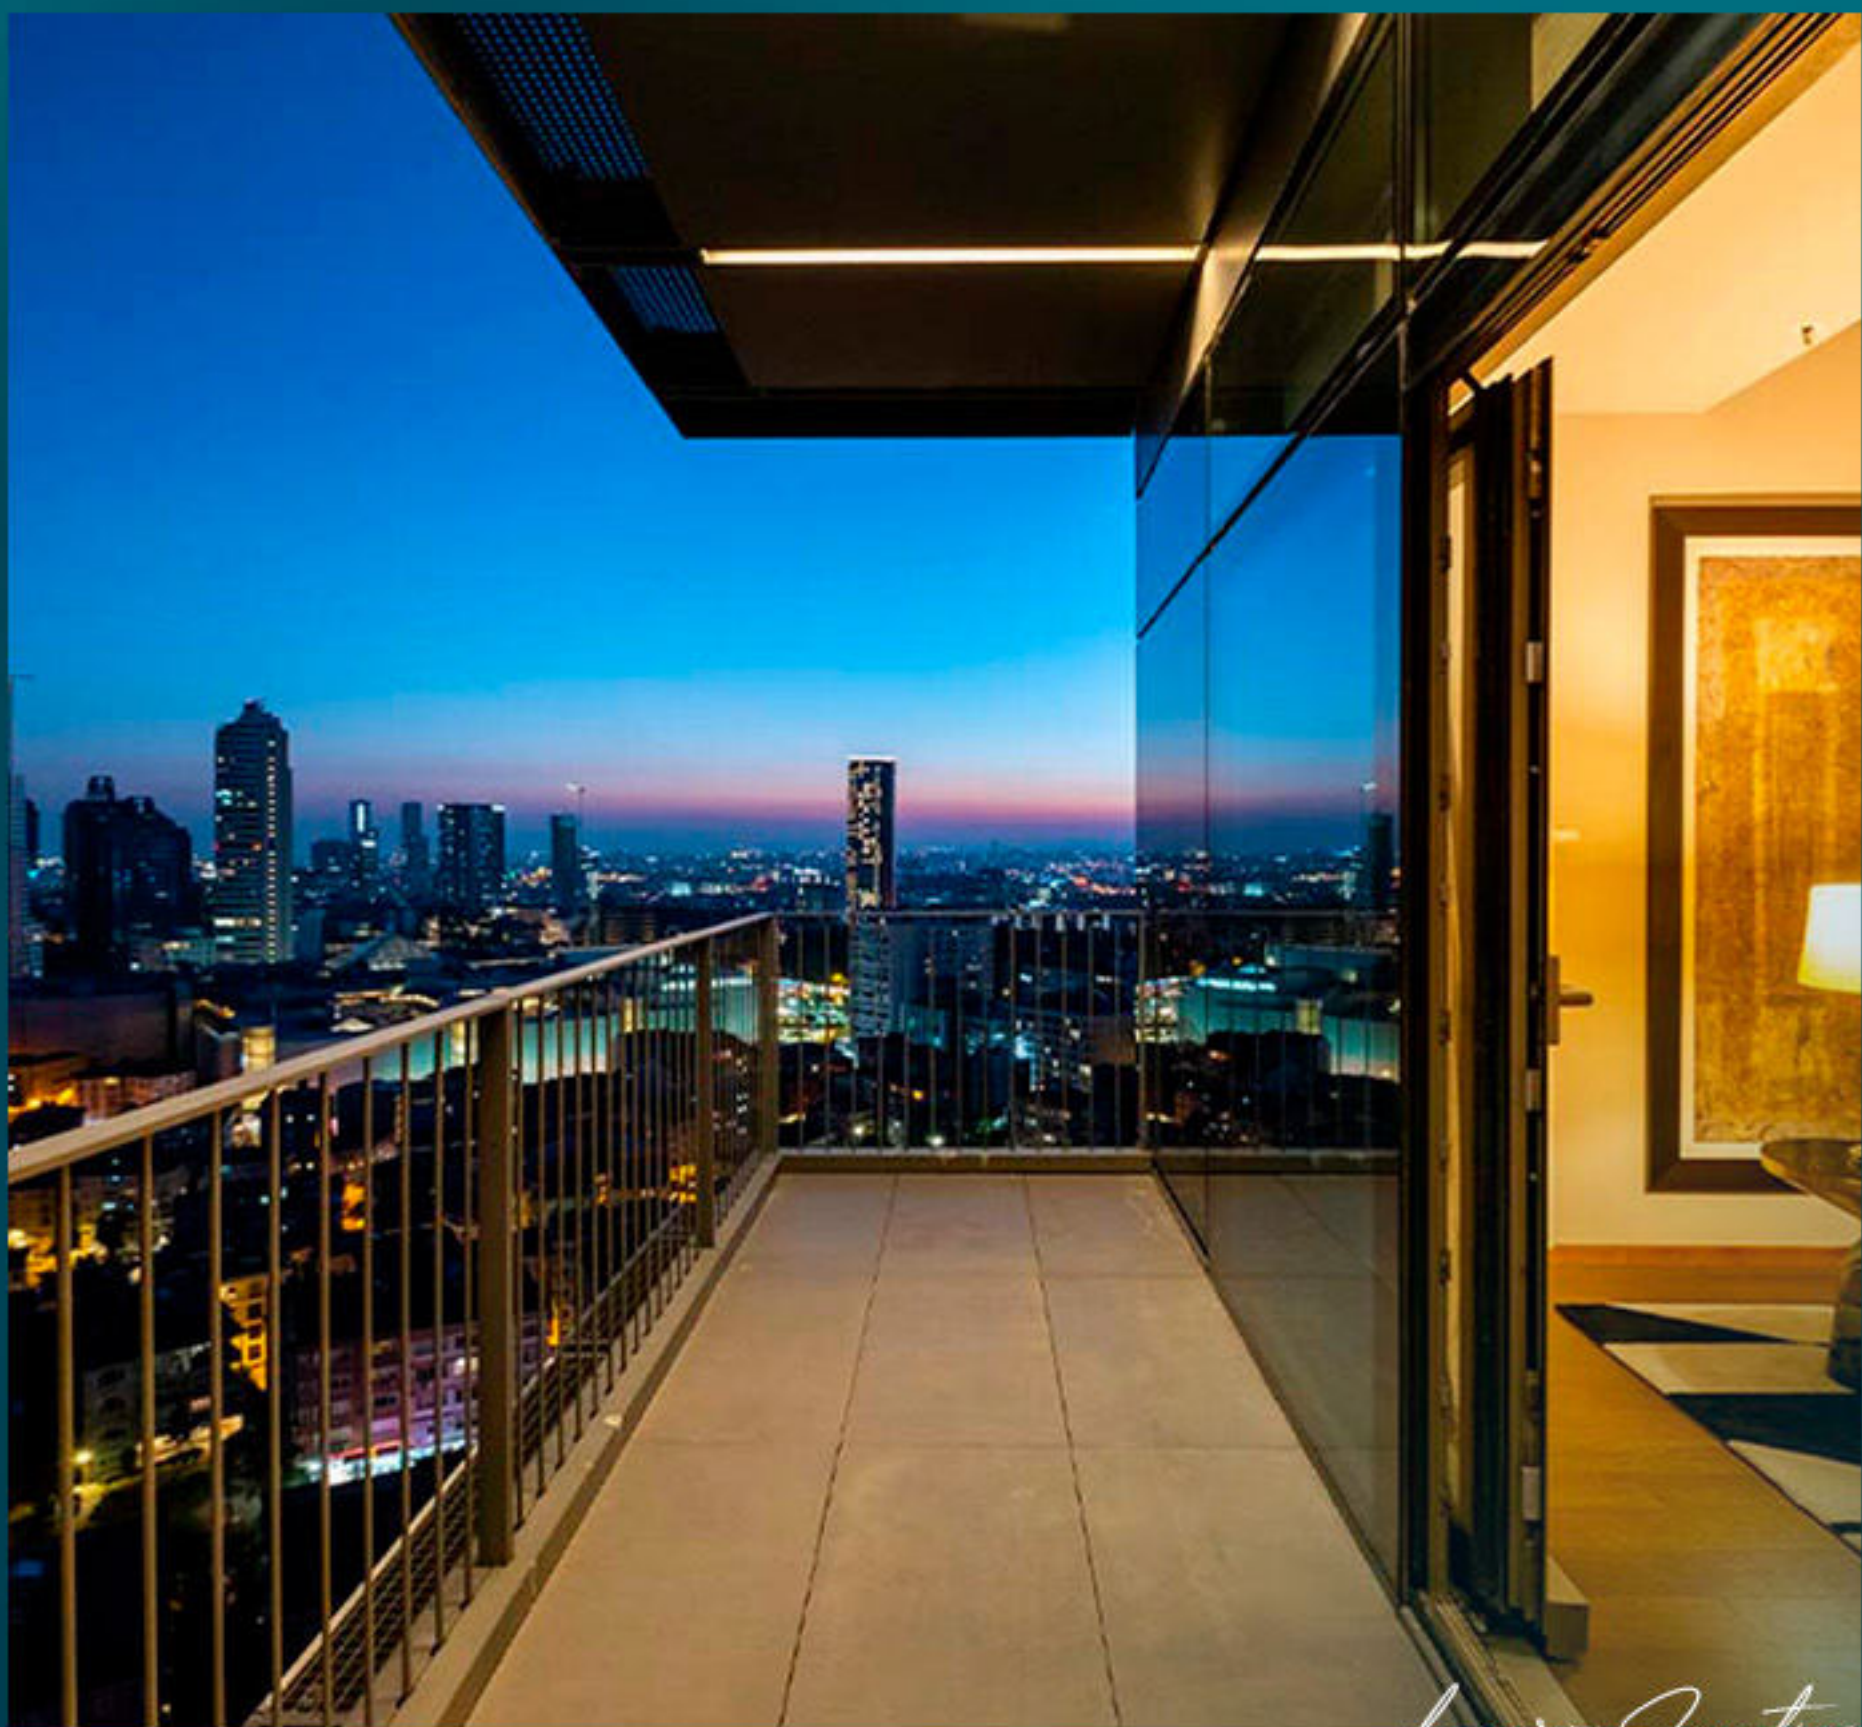

Luxury Investing

Проект предлагает удобное транспортное сообщение с метро и метробусом.

Представьте себя в месте, где живость Стамбула ощущается в самой интенсивной форме.

Уникальная архитектура, которая превратилась в свет, и в сердце жизни, где продуманы все детали.

Теперь все, что вам нужно, это немного больше времени, потому что в этом проекте вы будете наслаждаться жизнью на все сто.