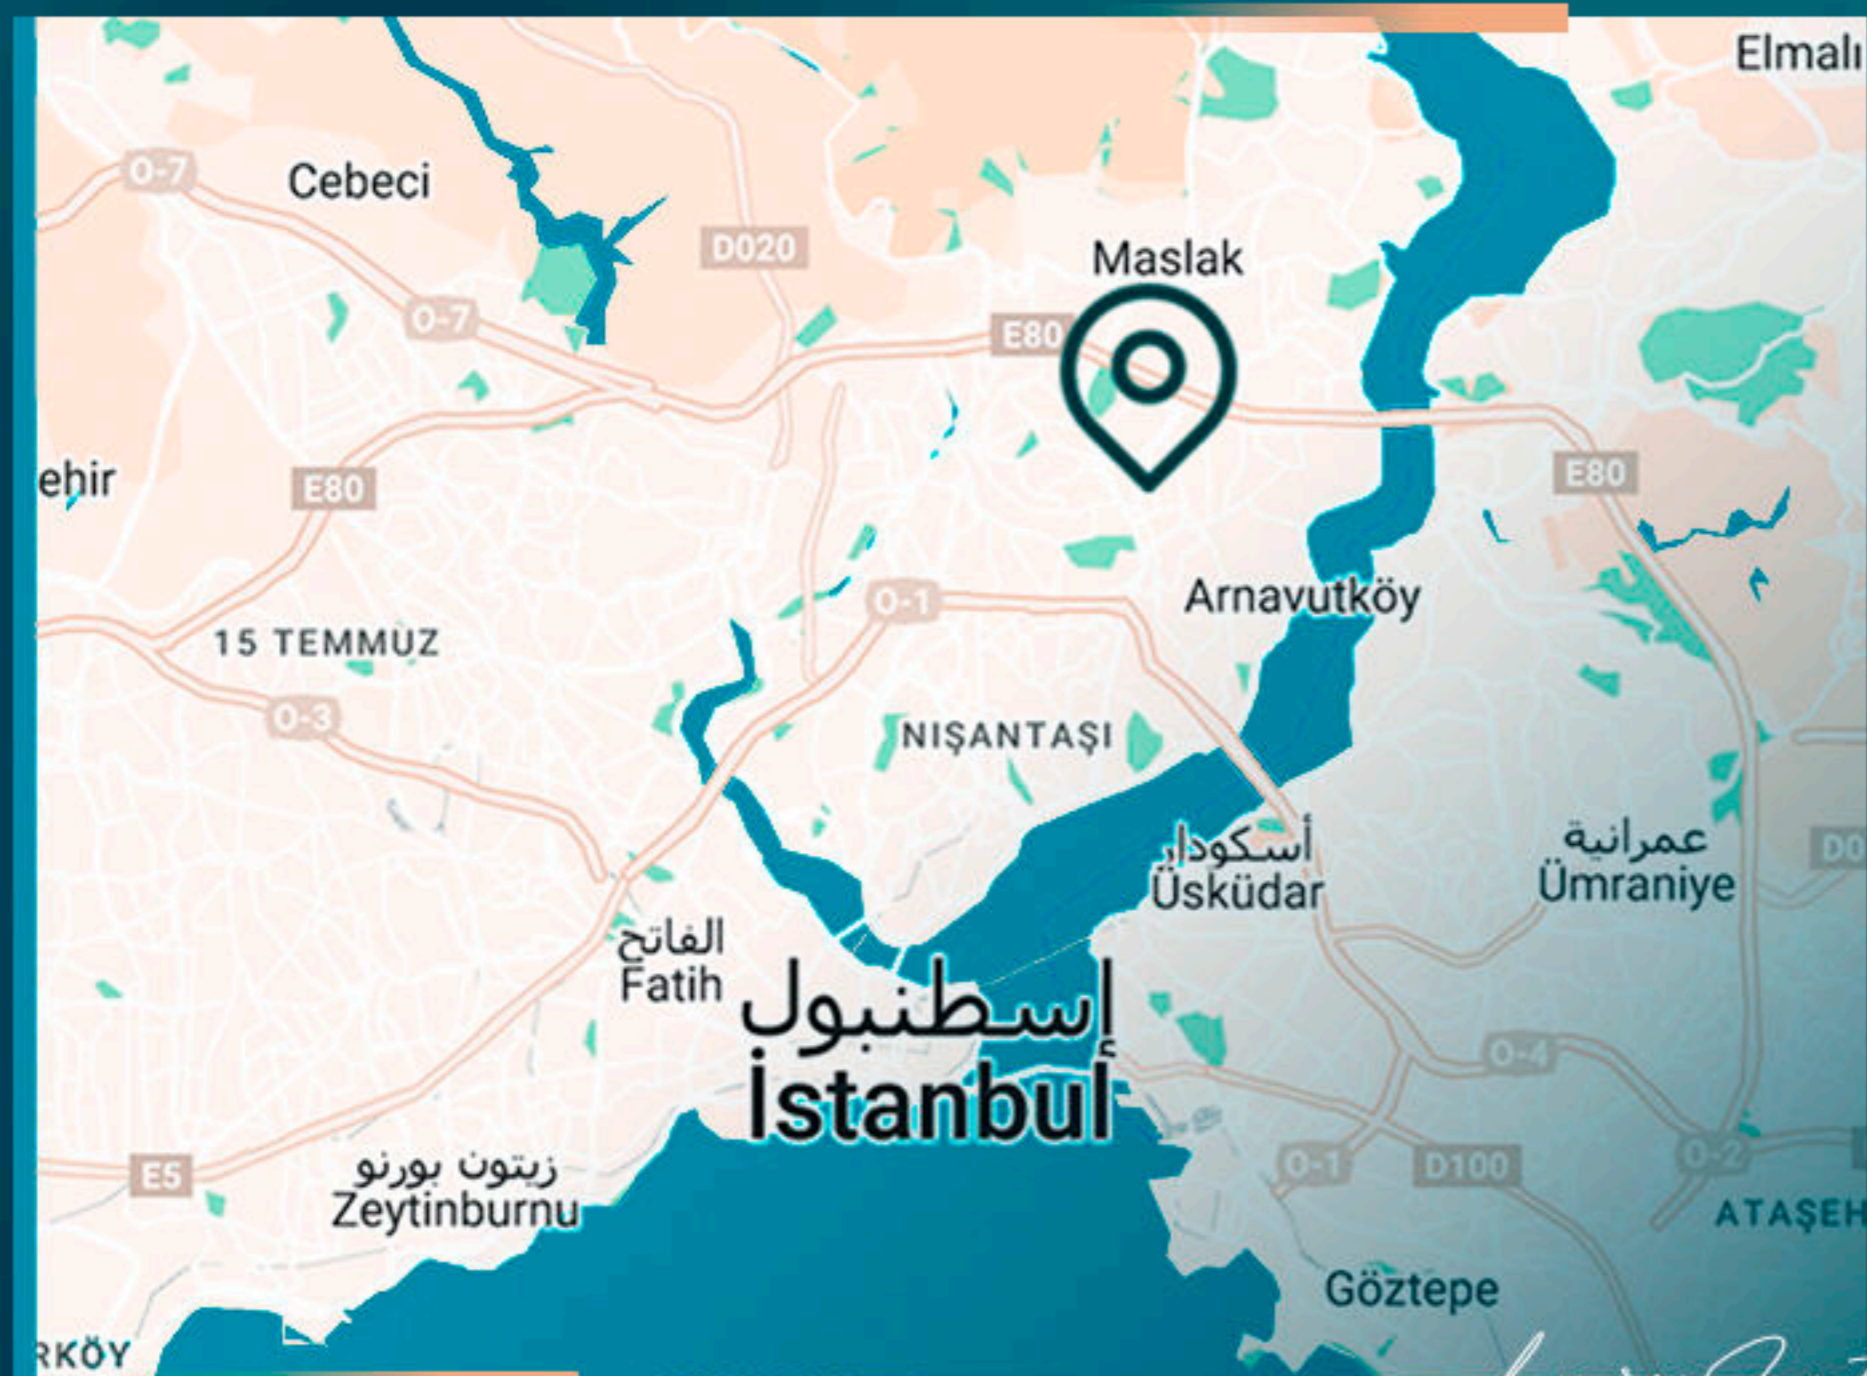

Luxury Investing

МЕСТОПОЛОЖЕНИЕ ОБЪЕКТА

В 10 минутах езды от Левента

В 12 минутах езды от Нишанташи

В 15 минутах езды от Маслака

В 18 минутах езды от Босфора

В 20 минутах от Топкапы

В 30 минутах езды от финансового центра