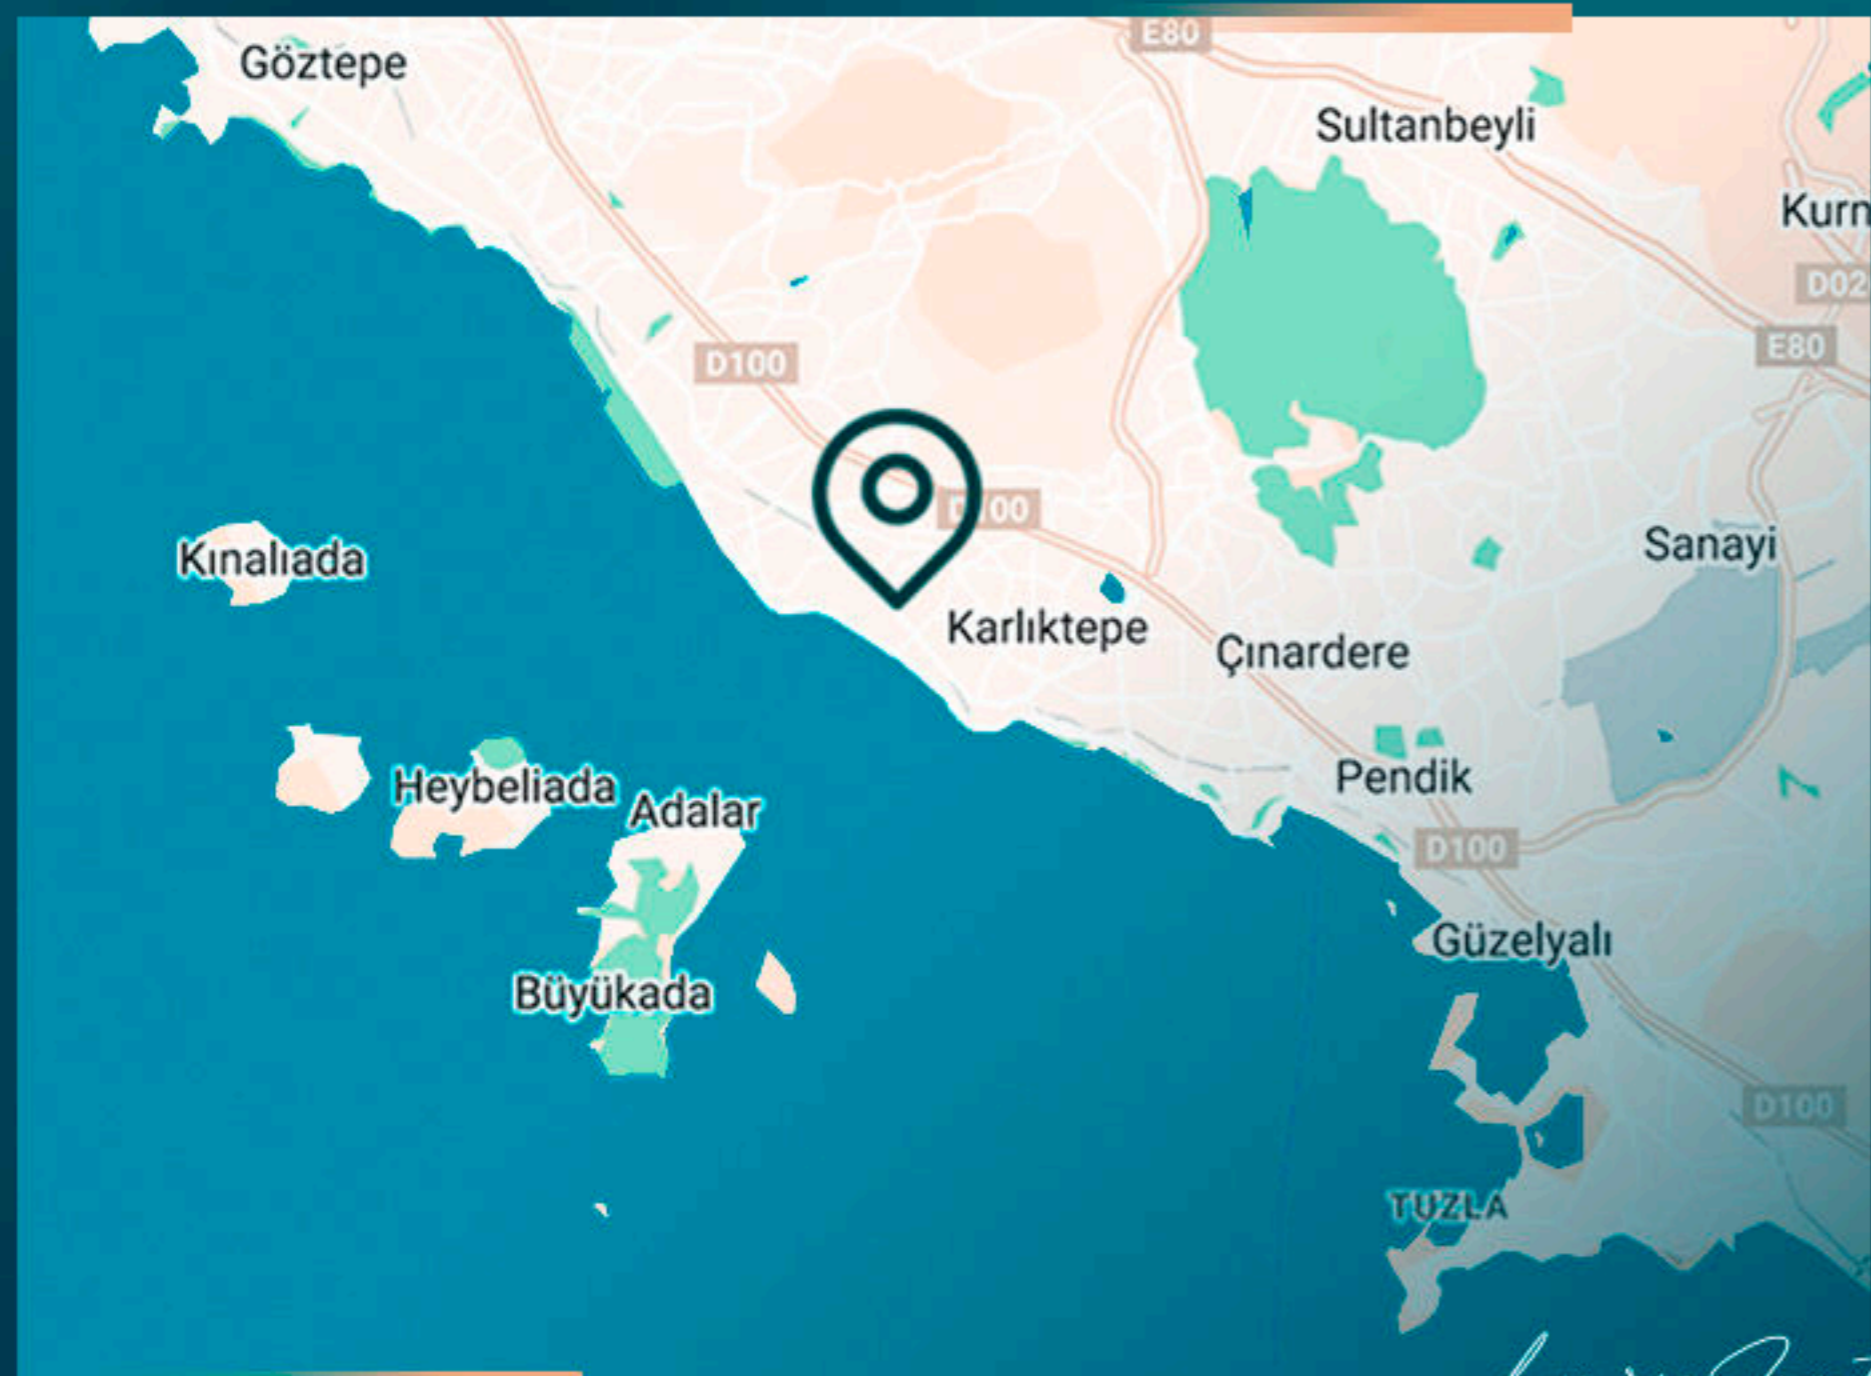

REAL ESTATE INVESTMENT

Luxury Investing

МЕСТОПОЛОЖЕНИЕ ОБЪЕКТА

- 6 минут до больниц
- В 10 минутах езды от университетов
- В 5 минутах от школ
- В 2 минутах от шоссе E5
- В 5 минутах от станции метро
- В 8 минутах от ТЦ Истмарина
- В 8 минутах от Икеа
- В 10 минутах езды от ТЦ Maltepe Piazza
- В 20 минутах езды от ТЦ Viaport
- В 30 минутах езды от аэропорта Сабиха