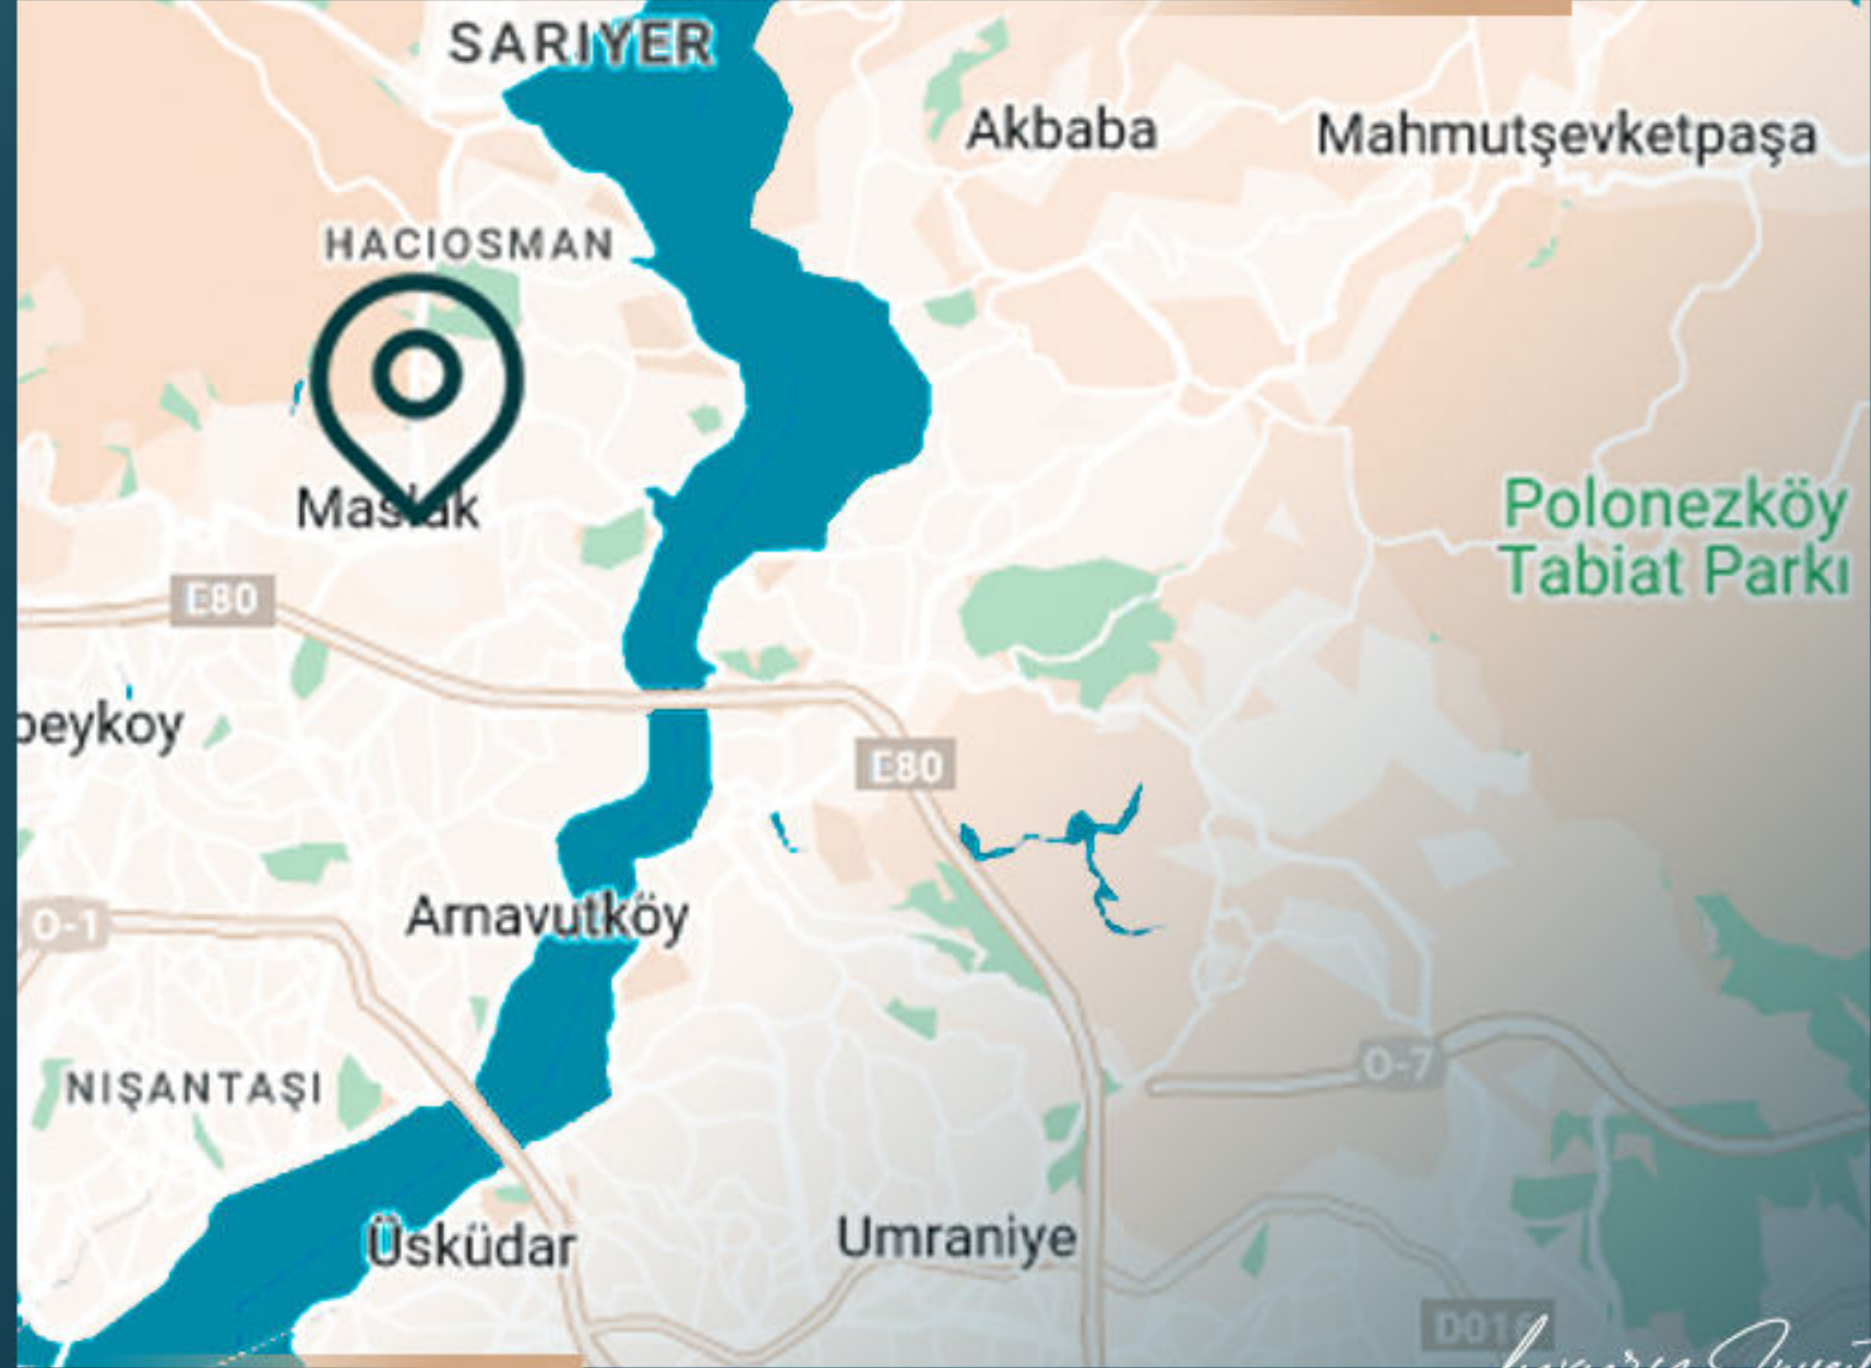

معلومات حول موقع المشروع

يبعد دقيقة واحدة عن فندق هيلتون
يبعد دقيقة واحدة عن محطة المترو
يبعد 3 دقائق عن مركز السفير
يبعد 6 دقائق عن مركز زورلو
يبعد 10 دقائق عن جسر البوسفور
يبعد 3 دقائق عن جامعة اسطنبول التقنية
يبعد 5 دقائق عن مول إستينيا بارك
يبعد 7 دقائق عن مول وادي اسطنبول
يبعد 22 دقيقة عن مطار اسطنبول