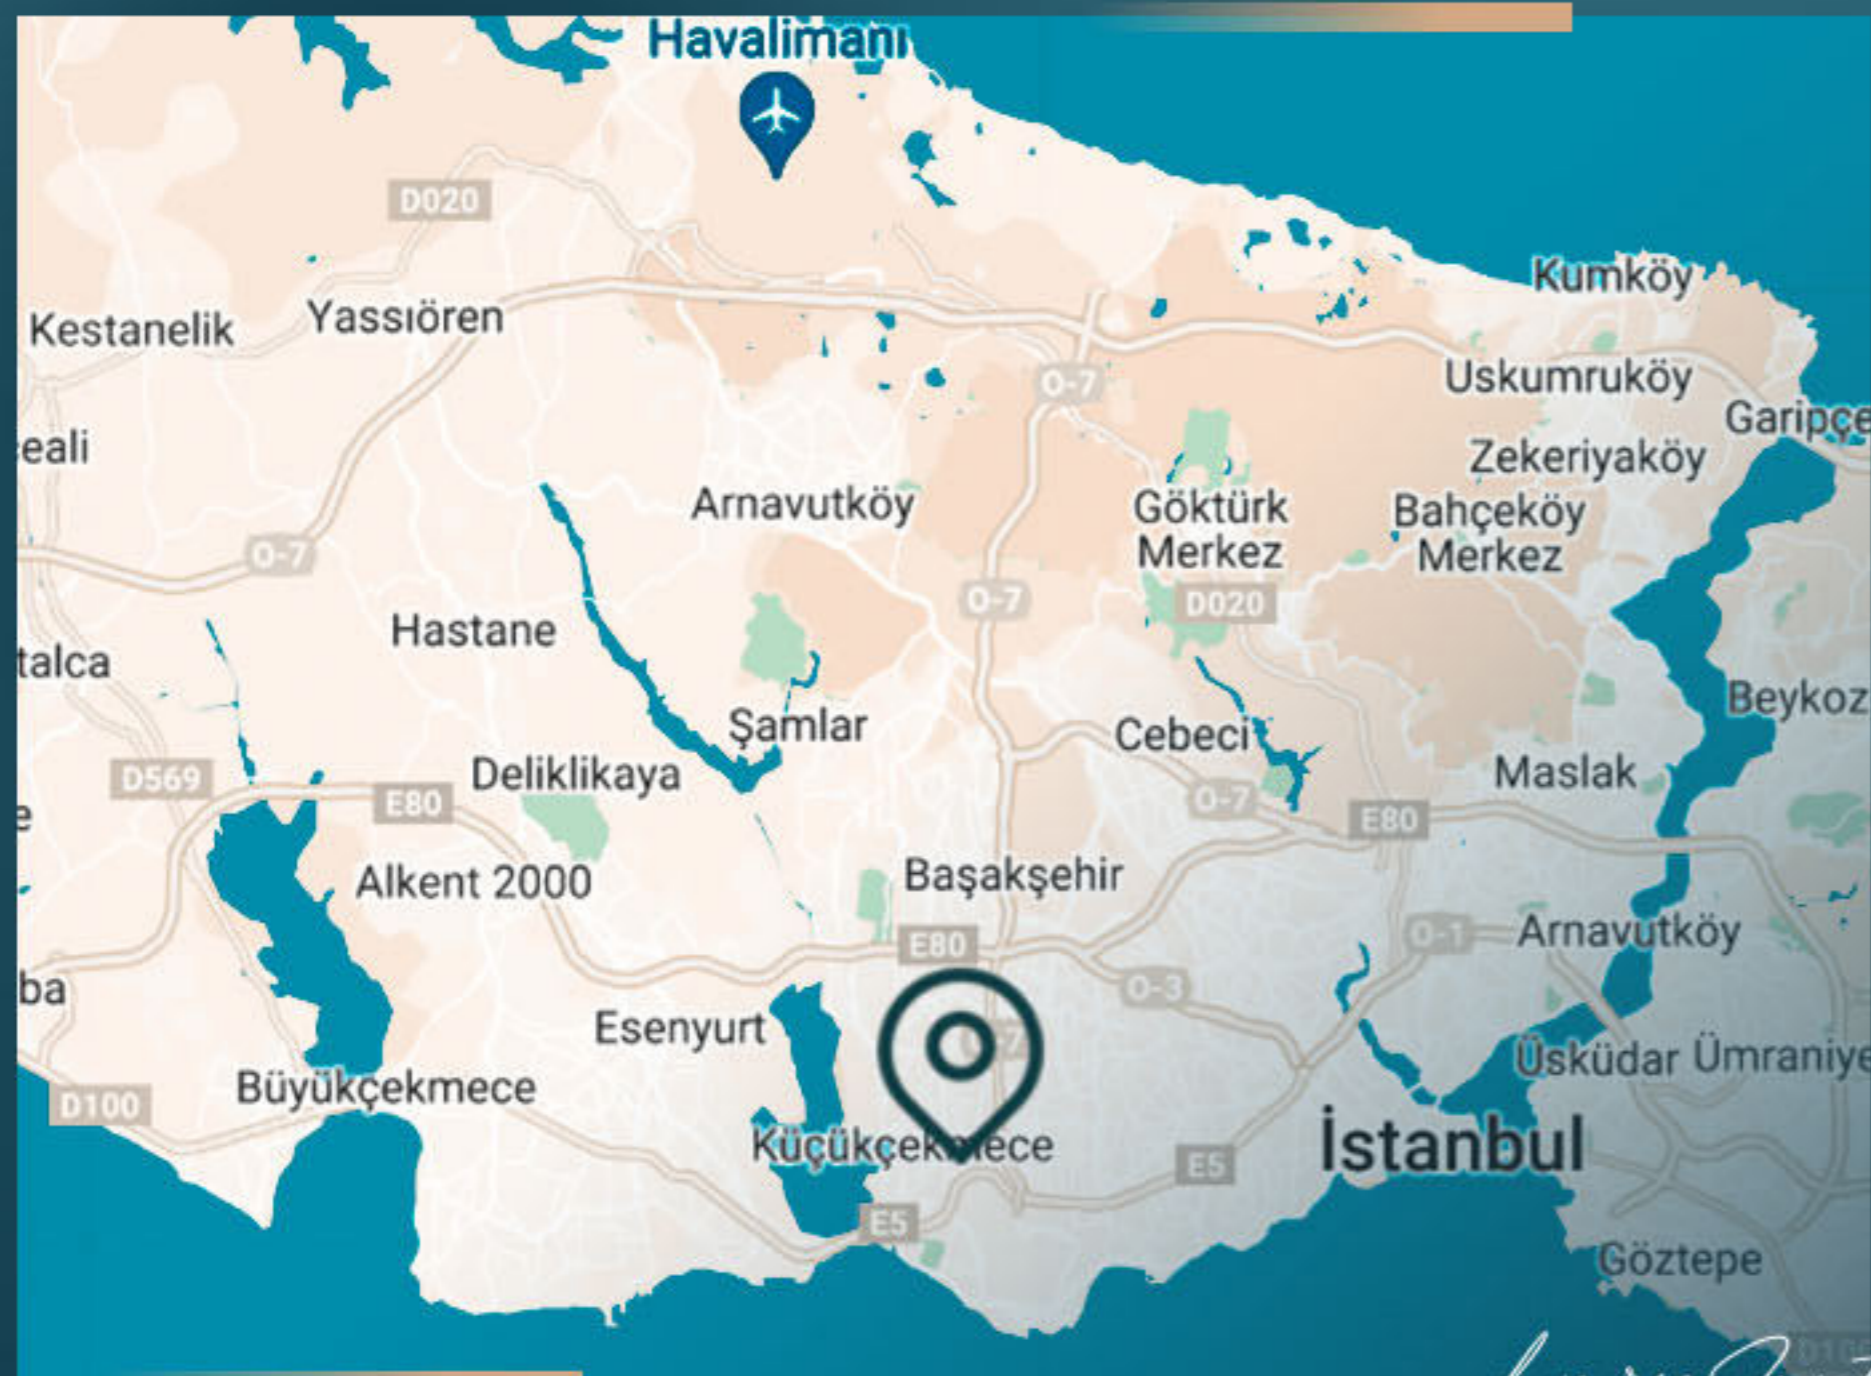

В районе Сефакой европейского Стамбула, который привлекает большое внимание благодаря своему центральному расположению и высокой инвестиционной стоимости, этот проект выделяется своей близостью к E5, метробусу и недавно построенным линиям метро, торговым центрам и больницам, университетам, частным школам и общественный сад находится прямо рядом с вами.