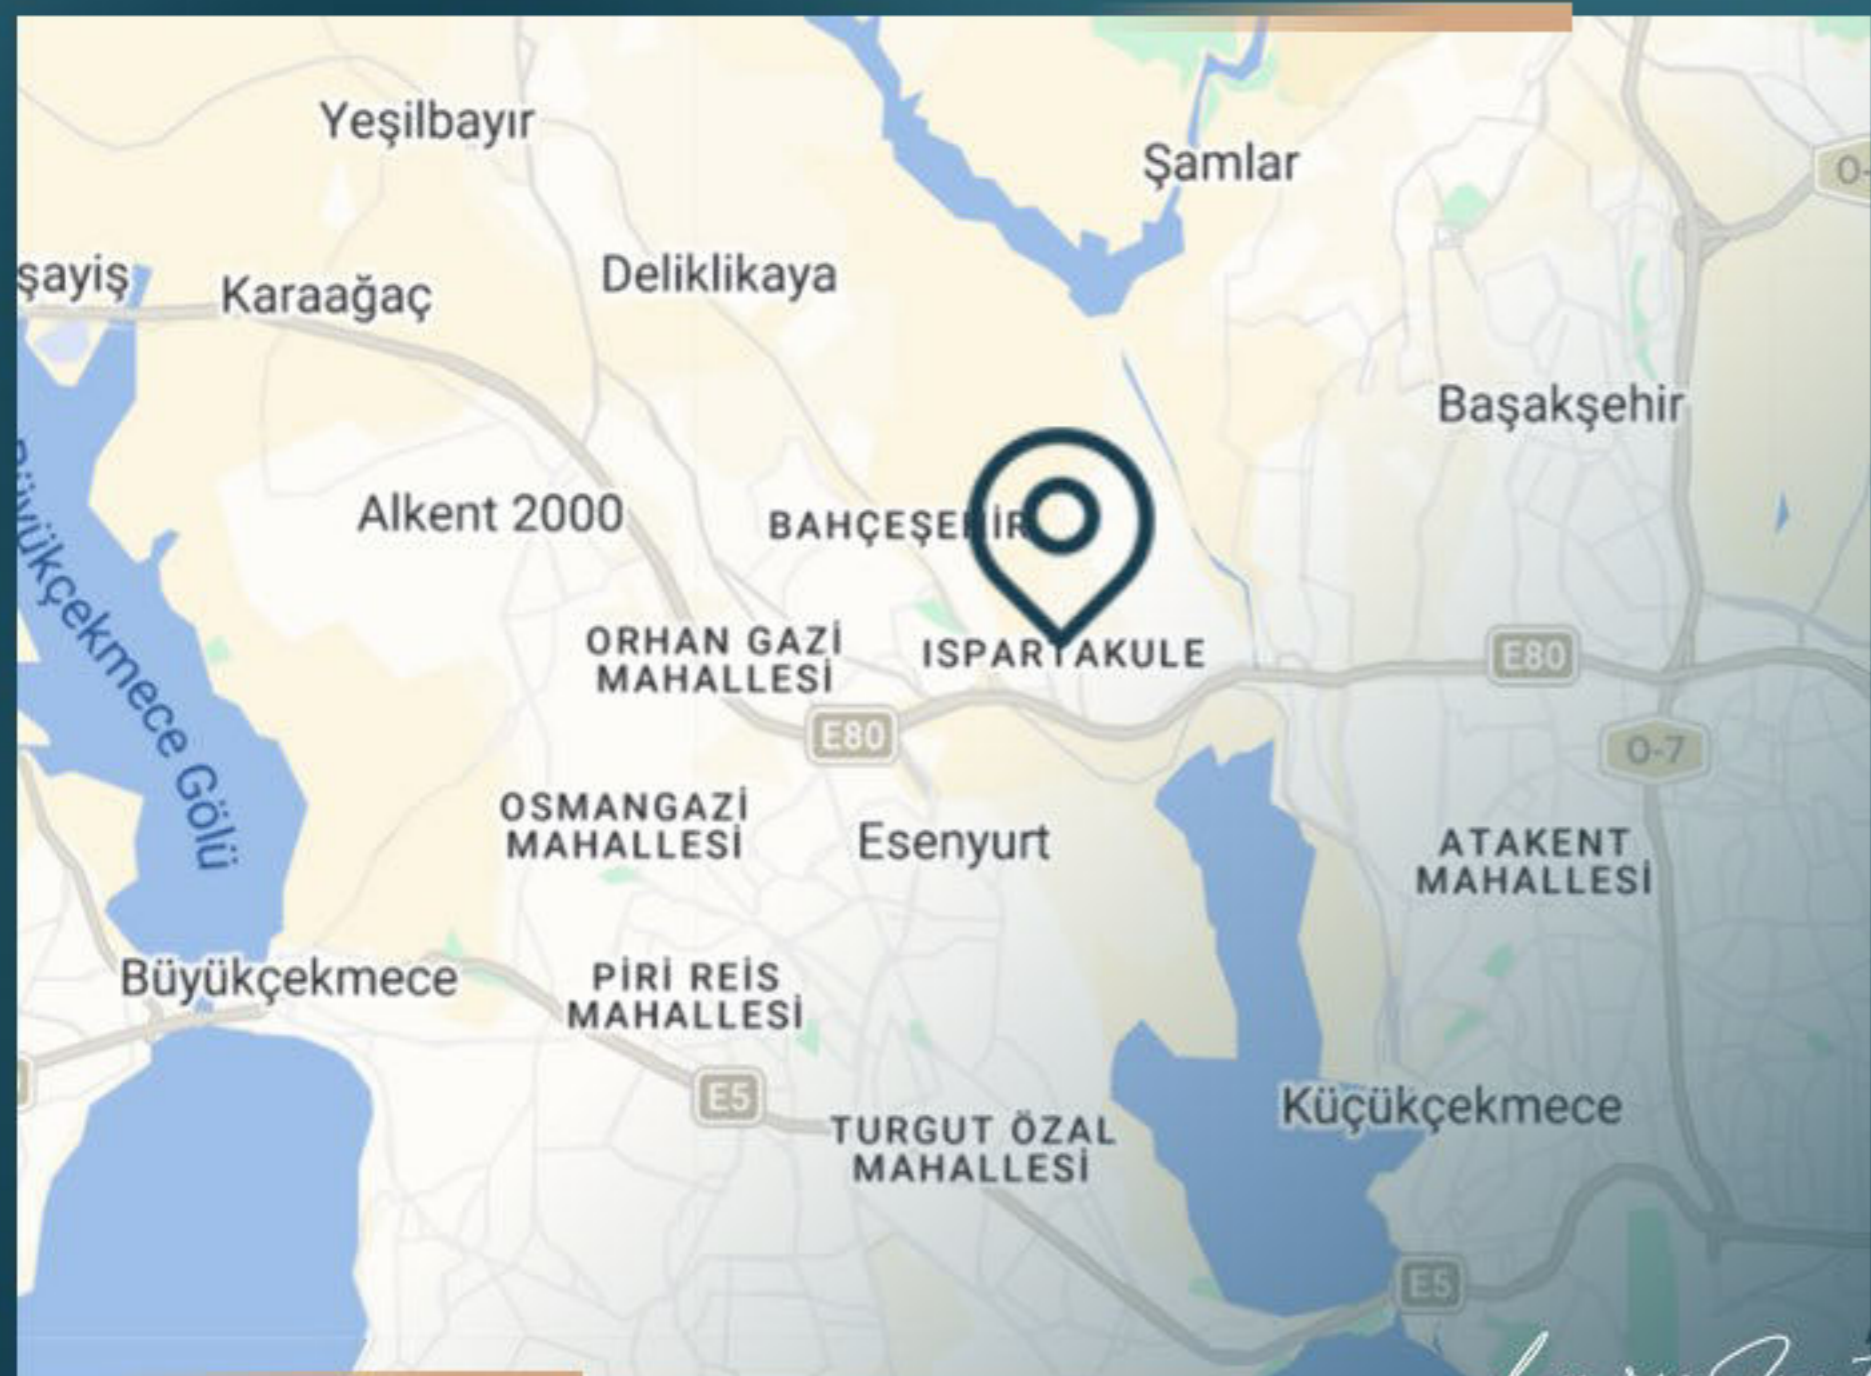

Real Estate Investing

ИНФОРМАЦИЯ О МЕСТОПОЛОЖЕНИИ ПРОЕКТА

Локация обладает высокой стратегической ценностью:

Рядом с озером Küçükçekmece

Вблизи проекта Canal Istanbul

Прямой доступ к автомагистрали TEM

Рядом с районом Bahçeşehir

Близко к аэропорту Стамбула

Рядом с городской больницей Çam Sakura