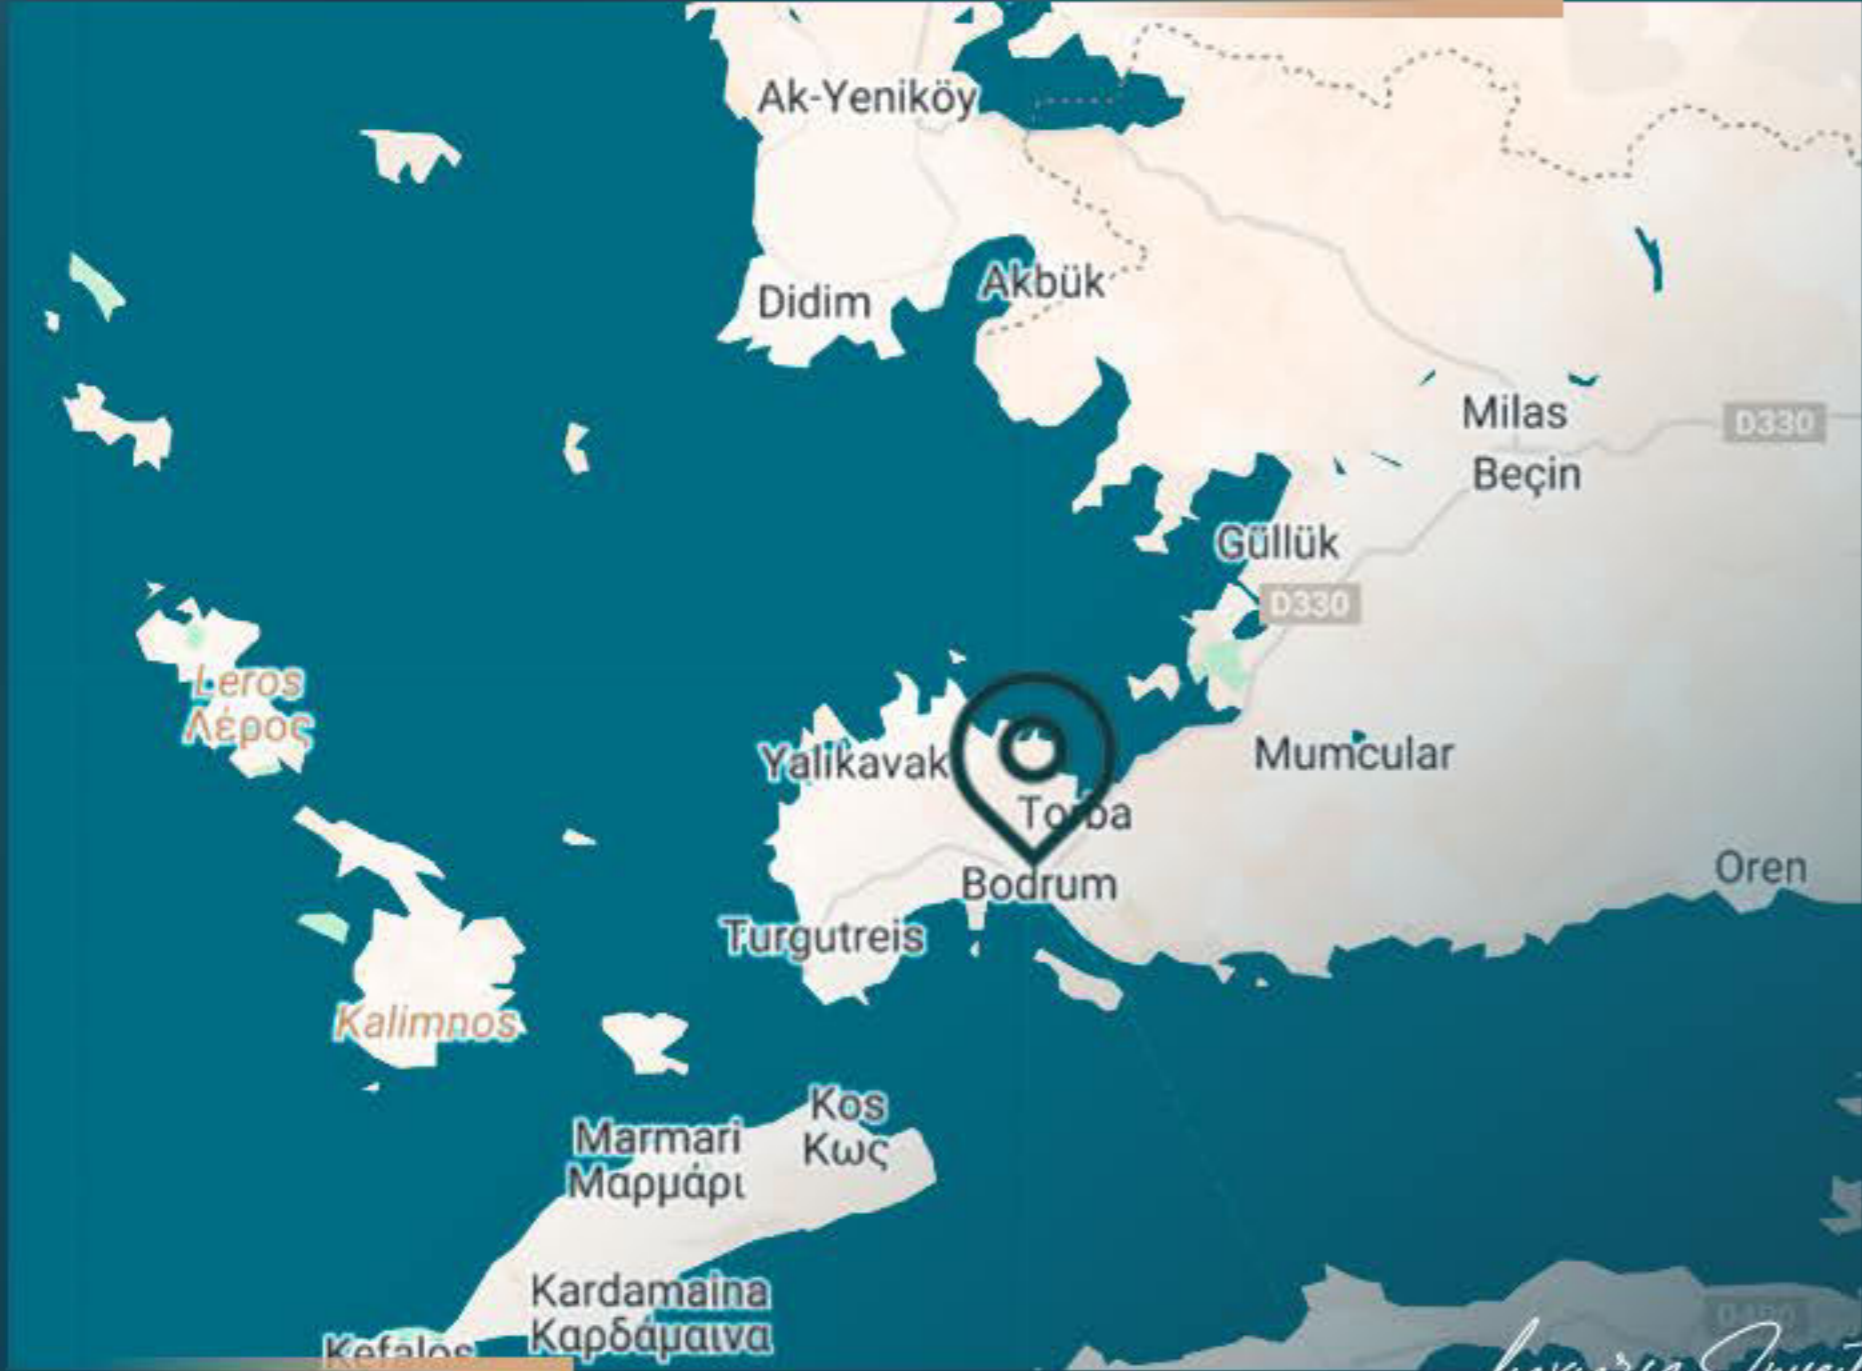

REAL ESTATE INVESTMENT

معلومات حول موقع المشروع

يبعد 40 دقيقة عن مطار بودروم ميلاس
يبعد 15 دقيقة عن مارينا بودروم
يبعد 15 دقيقة عن الشاطئ
يبعد 5 دقائق عن المطاعم
يبعد 5 دقائق عن المستشفيات
يبعد 5 دقائق عن مراكز التسوق
يبعد 5 دقائق عن المدارس