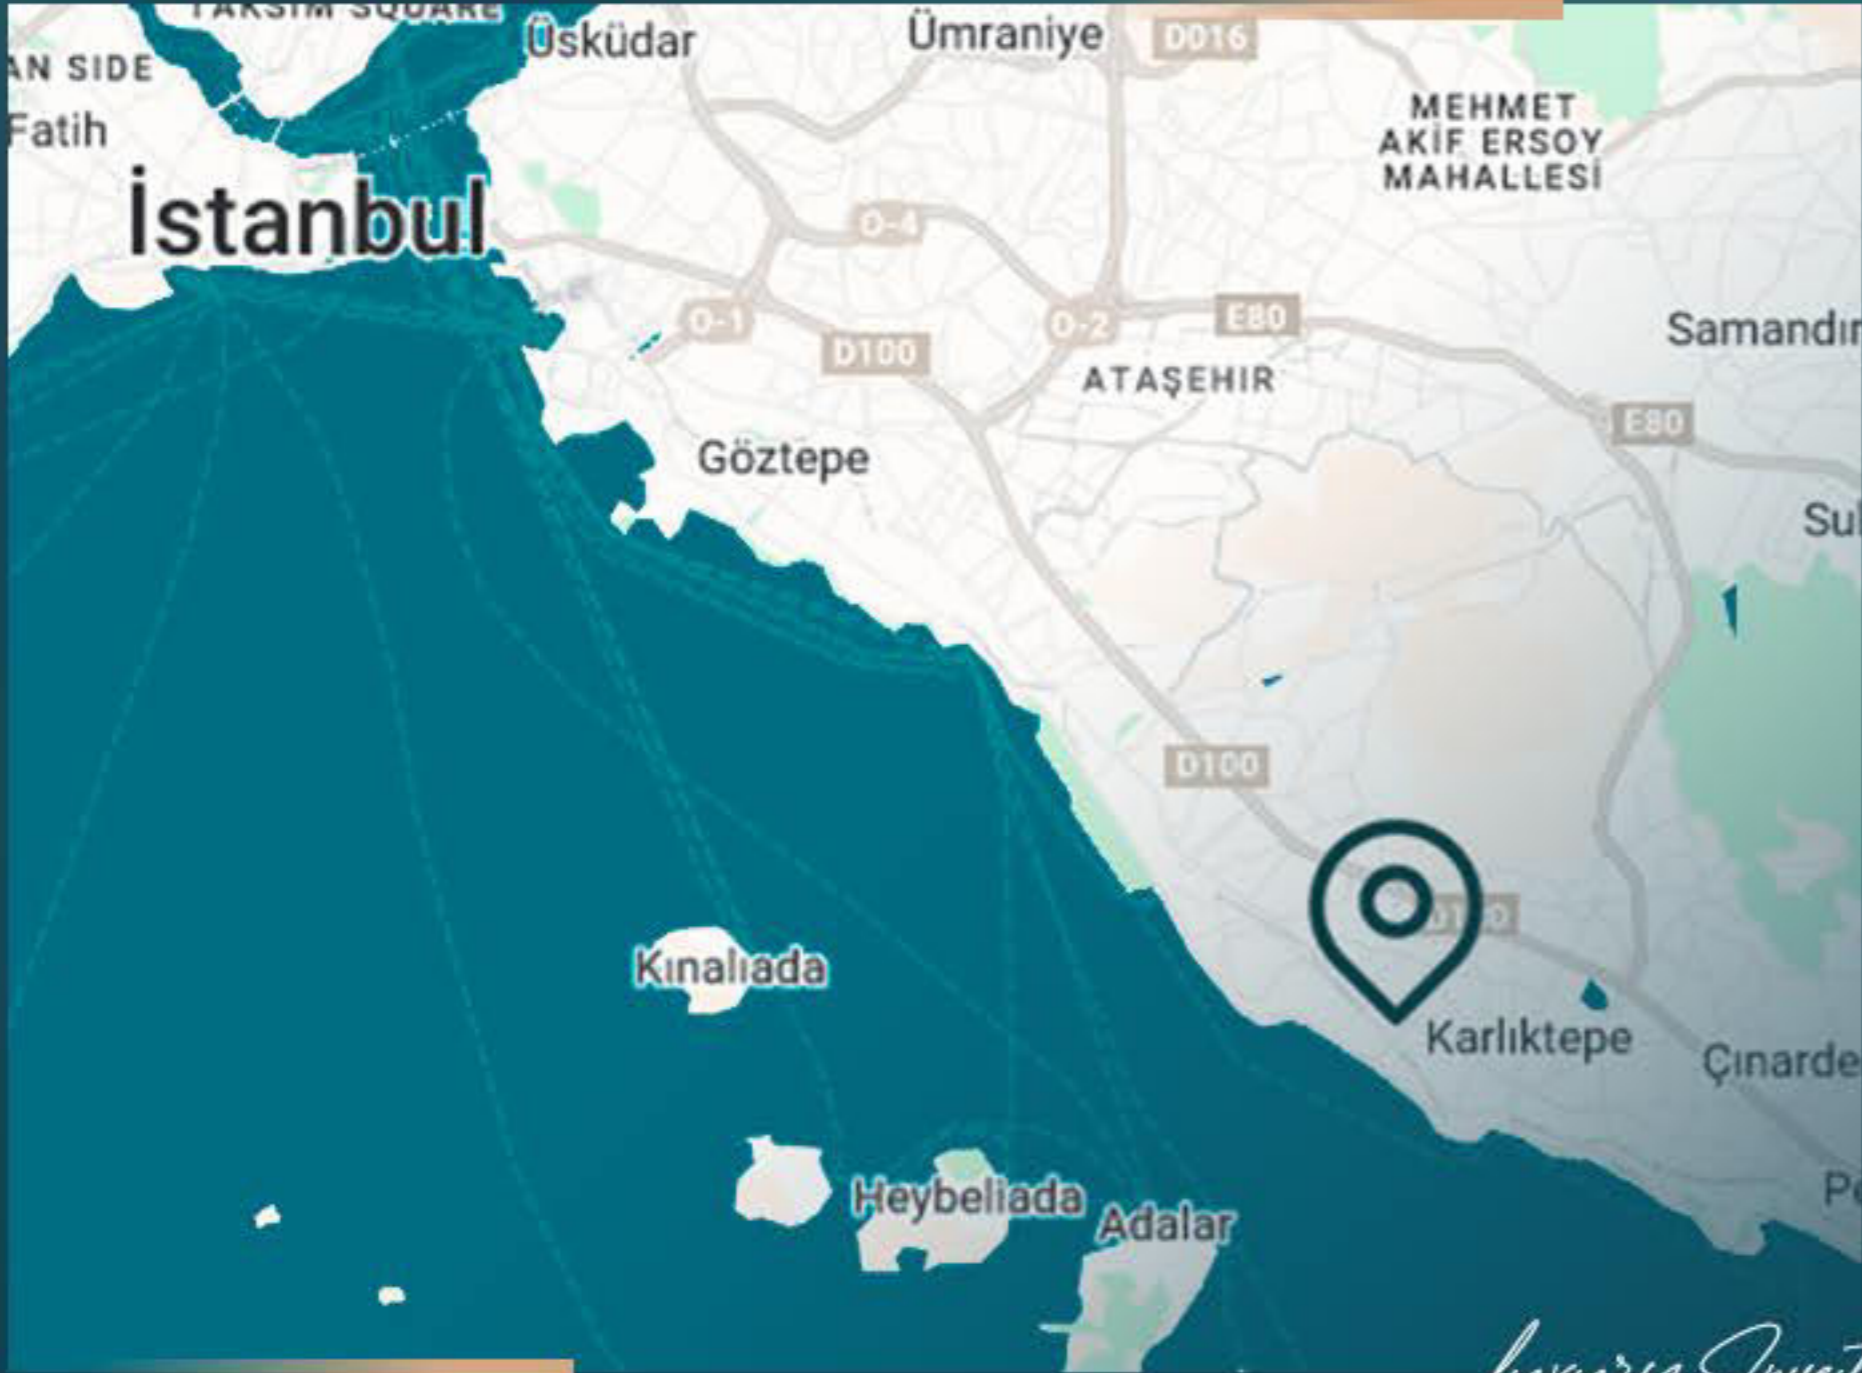

معلومات حول موقع المشروع

يبعد 5 دقائق عن ايست مارينا

يبعد 8 دقائق عن إيكيا

يبعد 12 دقيقة عن هيلتون مول

يبعد 7 دقائق عن مستشفى ميديبول

يبعد دقيقتين عن محطة الحافلات

يبعد 4 دقائق عن محطة مترو كارتال

يبعد 15 دقيقة عن مطار صبيحة