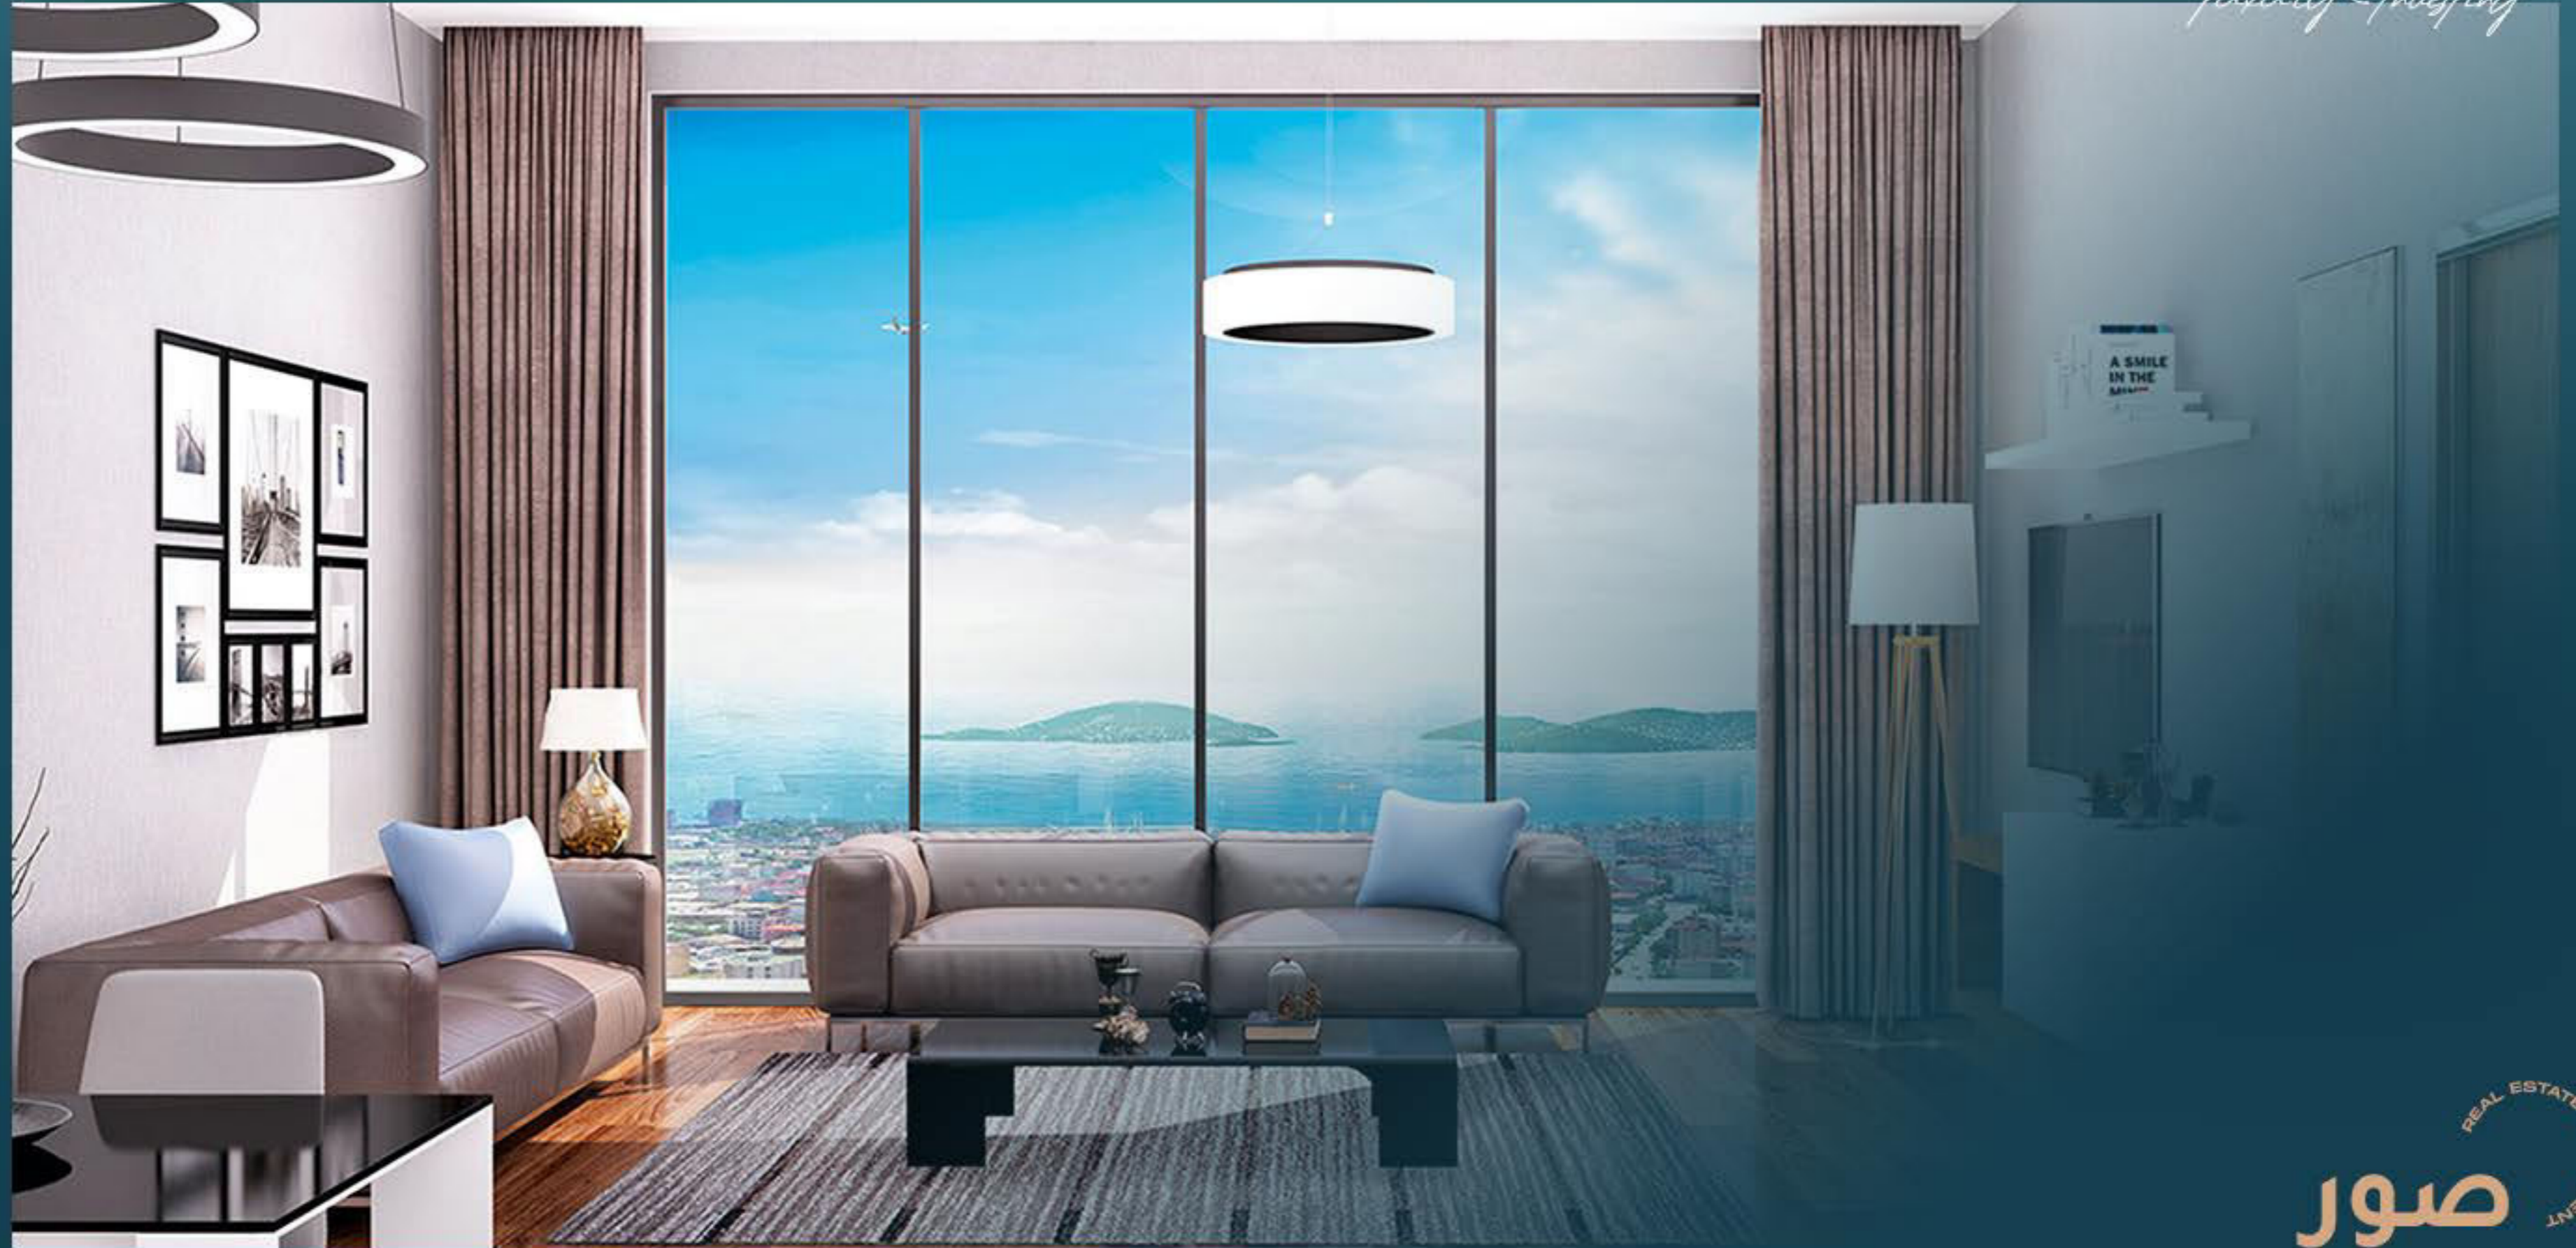

Luxury Investing

REAL ESTATE INVESTMENT

صور

المشروع