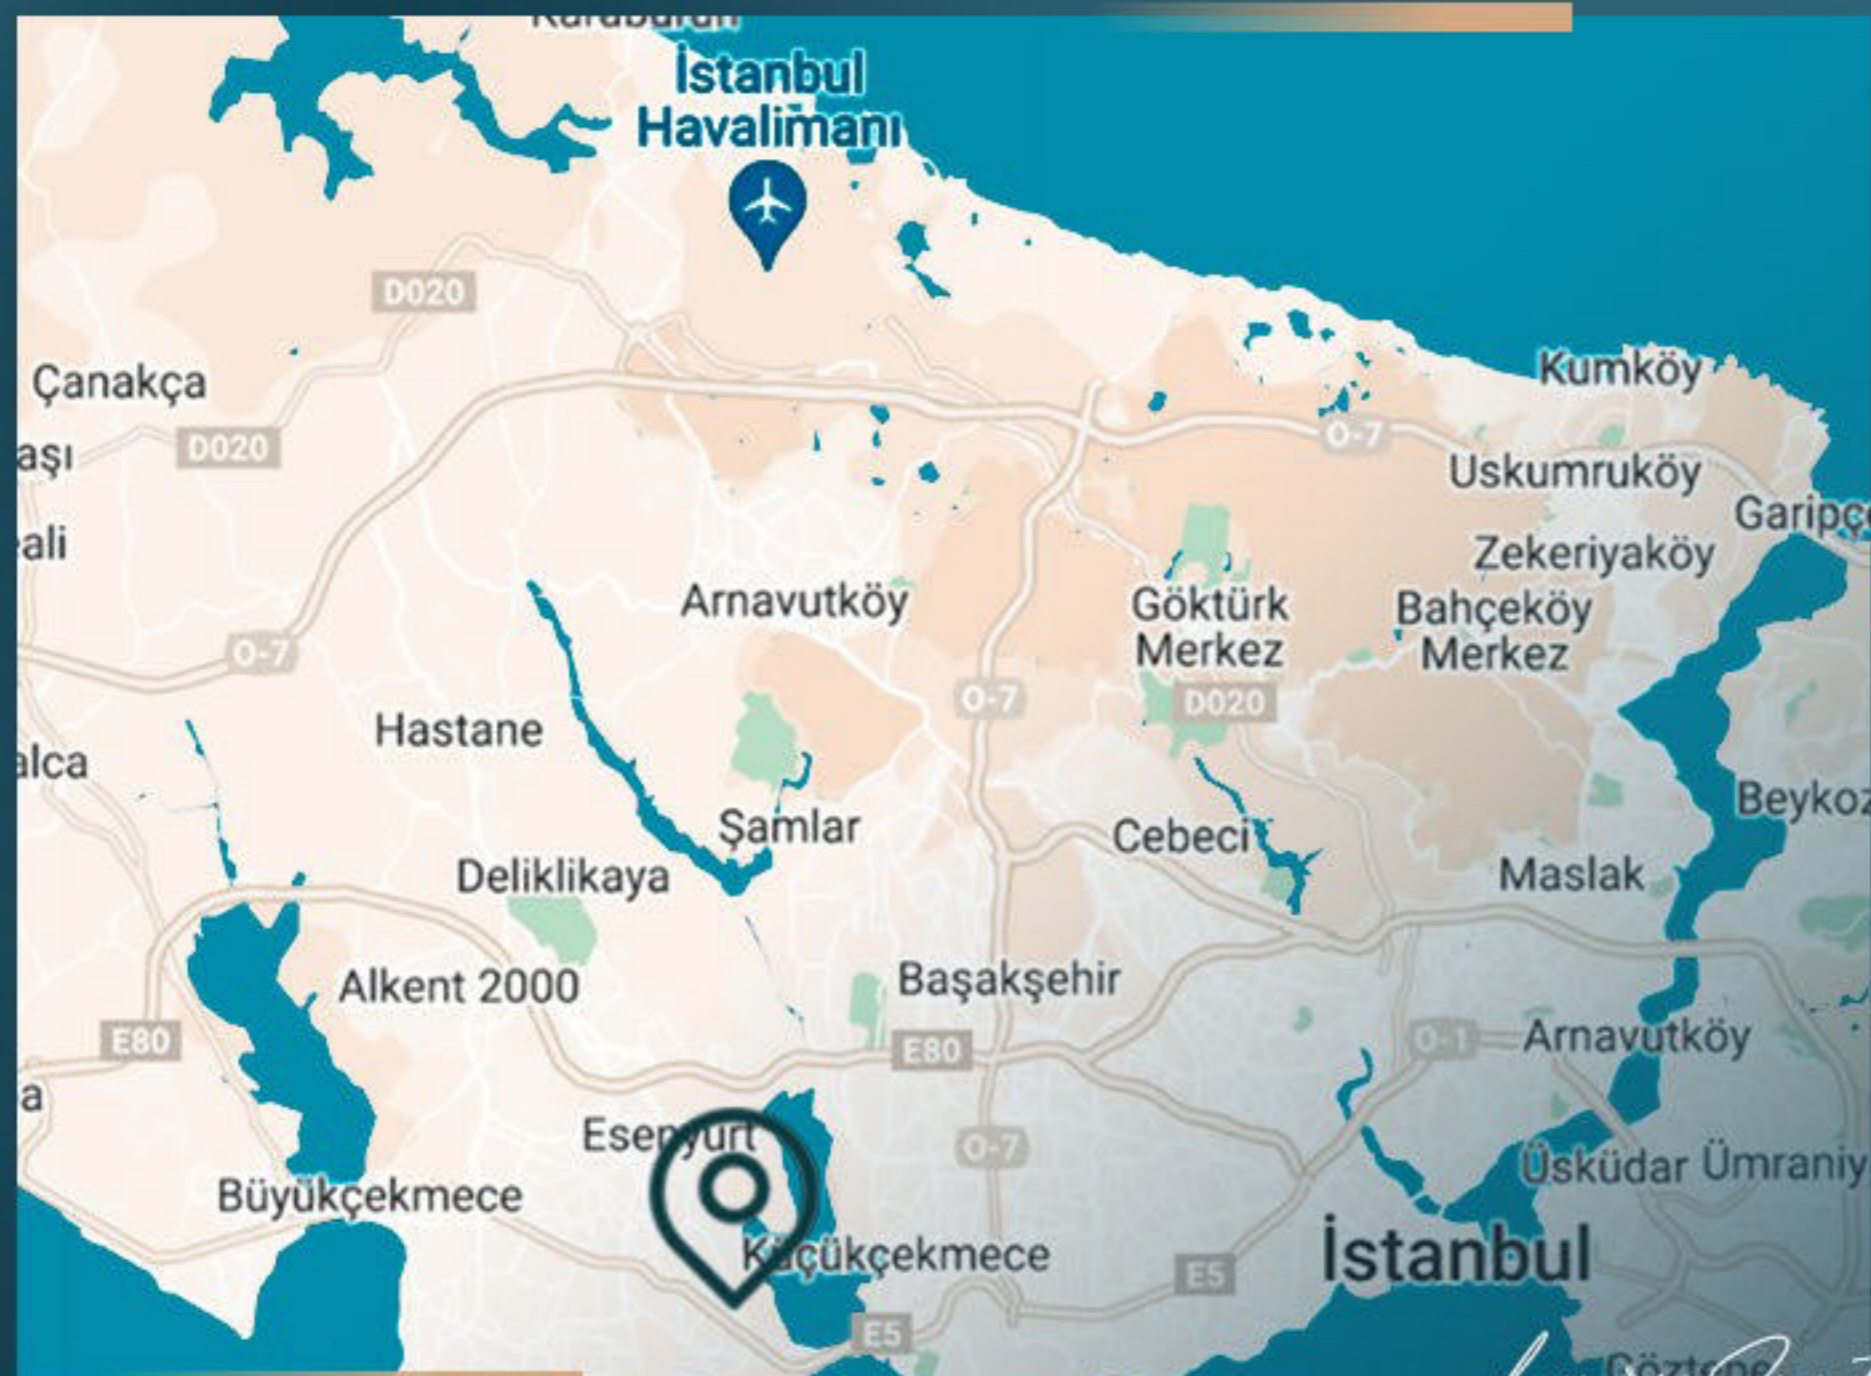

Проект предлагает прямой вид на озеро Кючюкчекмедже, предоставляя захватывающие природные пейзажи и спокойную обстановку для жителей. Проект расположен в районе Фирузкёй в районе Авджылар, оживленном районе на европейской стороне Стамбула.

Real Estate Investing

ИНФОРМАЦИЯ О МЕСТОПОЛОЖЕНИИ ПРОЕКТА

Находится в 3 минутах от Стамбульского университета

Находится в 3 минутах от Университета Гелишим

Находится в 5 минутах от Университета Джеррахпаша

Находится в 5 минутах от торгового центра Pelican Mall

Находится в 10 минутах от Метробуса

Находится в 10 минутах от шоссе E5

Находится в 10 минутах от моря

★ MAS
Luxury Investing

ФУНКЦИИ

Сад

Лифт