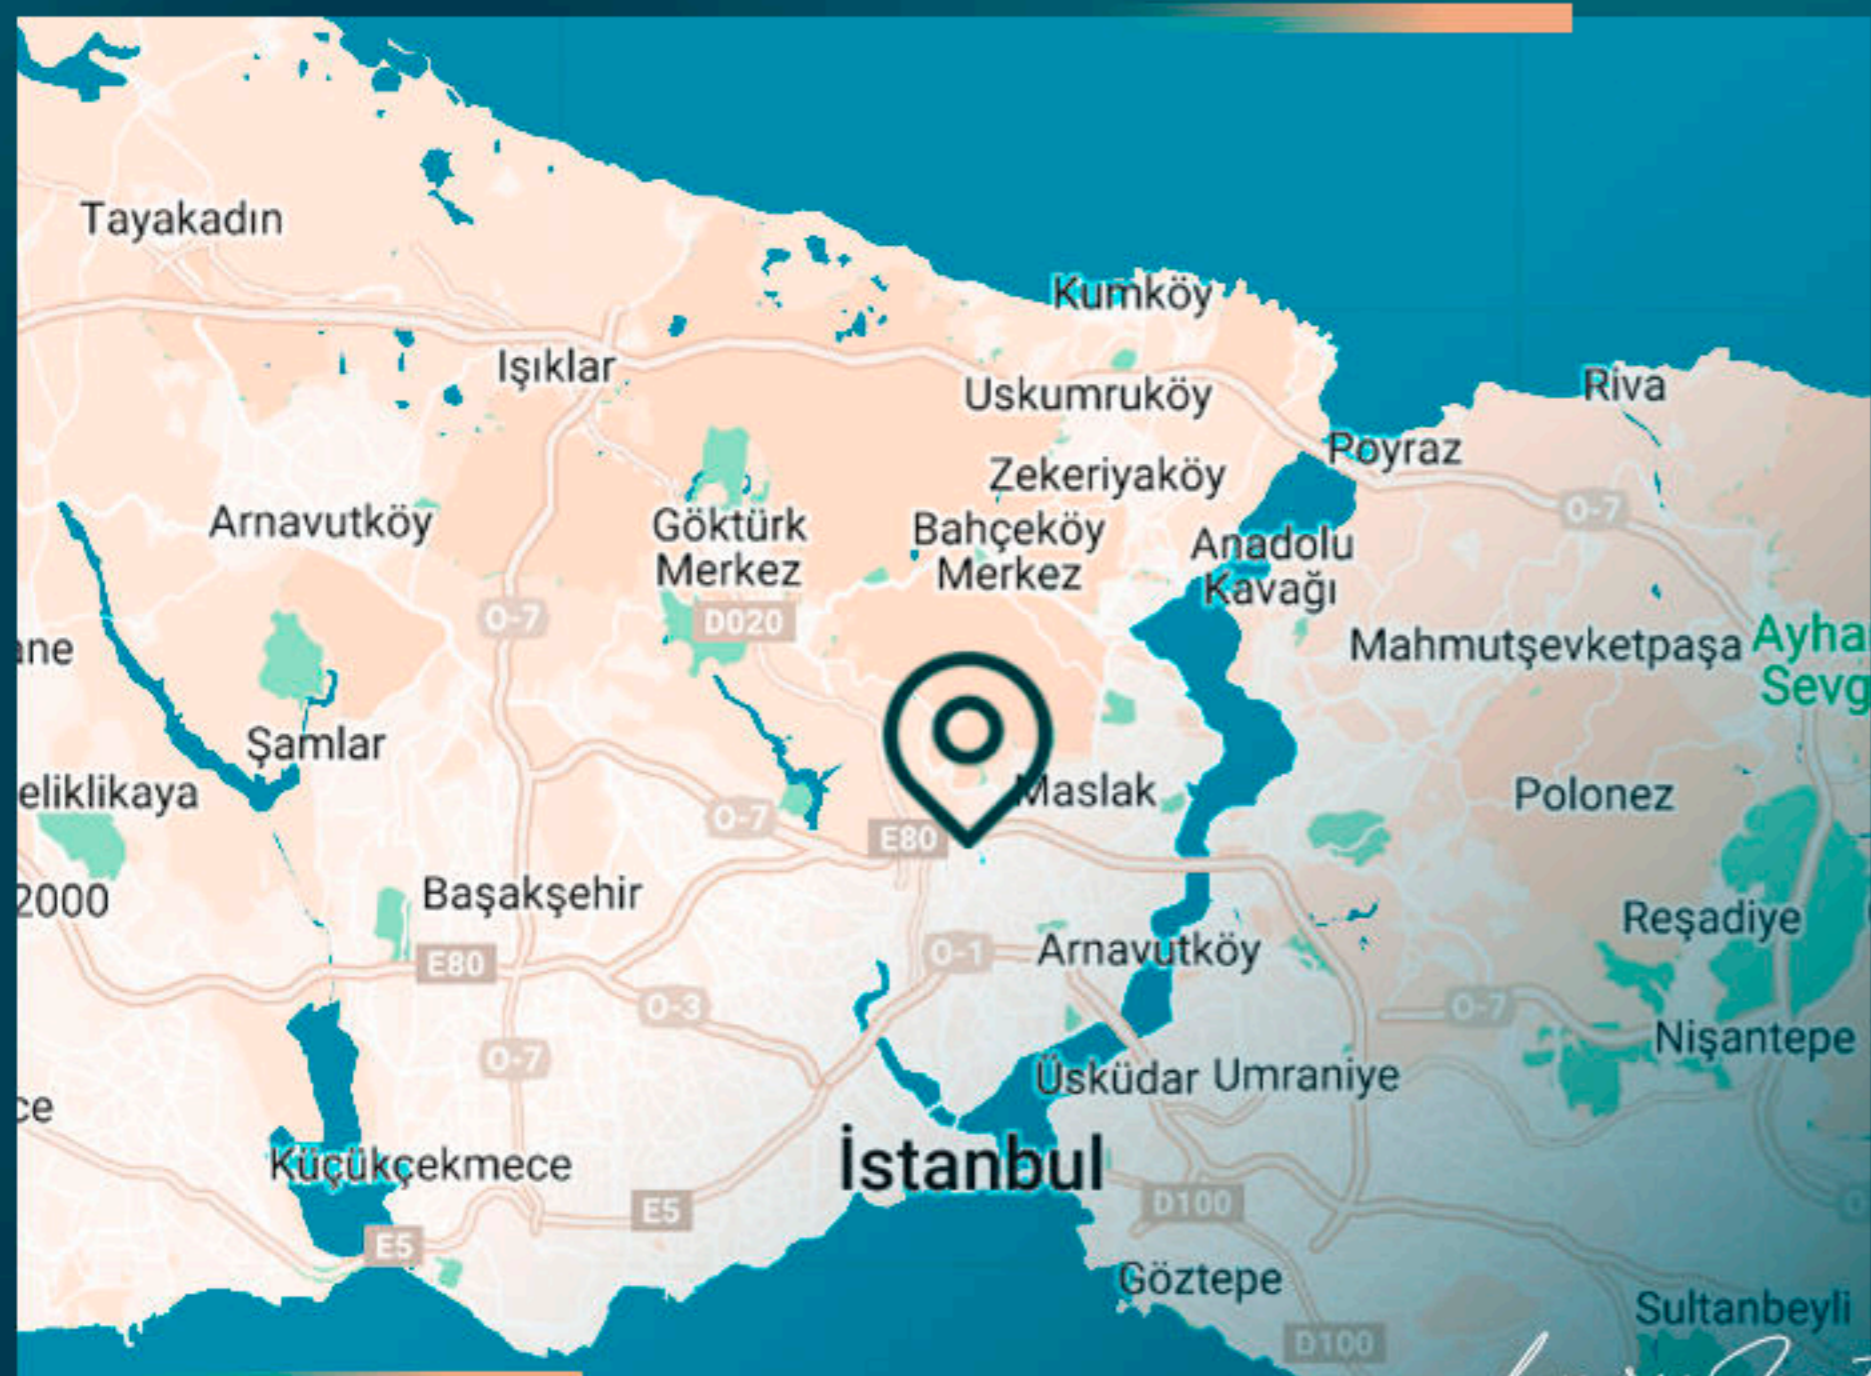

luxury investing

МЕСТОПОЛОЖЕНИЕ ОБЪЕКТА

В 10 минутах от Vadi Istanbul

В 10 минутах от Zorlu Center

В 12 минутах от моста Второго Босфорского моста

В 20 минутах езды от аэропорта Стамбула

В 8 минутах от станции метро

В 8 минутах езды от больницы Liv

В 7 минутах езды от Маслака

В 5 минутах езды от шоссе TEM

В 2 минутах езды от университета Атлас