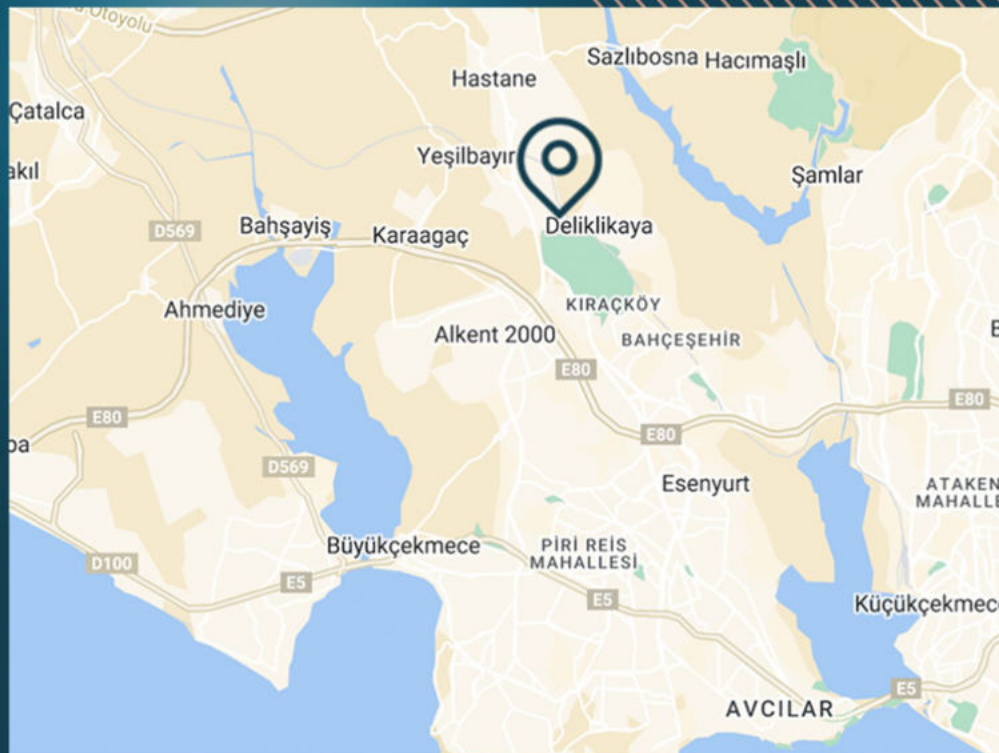

يقع المشروع في منطقة إسبارطة كولا، وتحيط به المساحات الخضراء والطبيعة الخلابة.

# موقع العقار

يبعد 5 دقائق عن المدارس

يبعد 10 دقائق عن حديقة جوليت

يبعد 10 دقائق عن الطريق السريع TEM

يبعد 10 دقائق عن المستشفيات

يبعد 15 دقيقة عن مول أوف اسطنبول

يبعد 25 دقيقة عن مطار اسطنبول