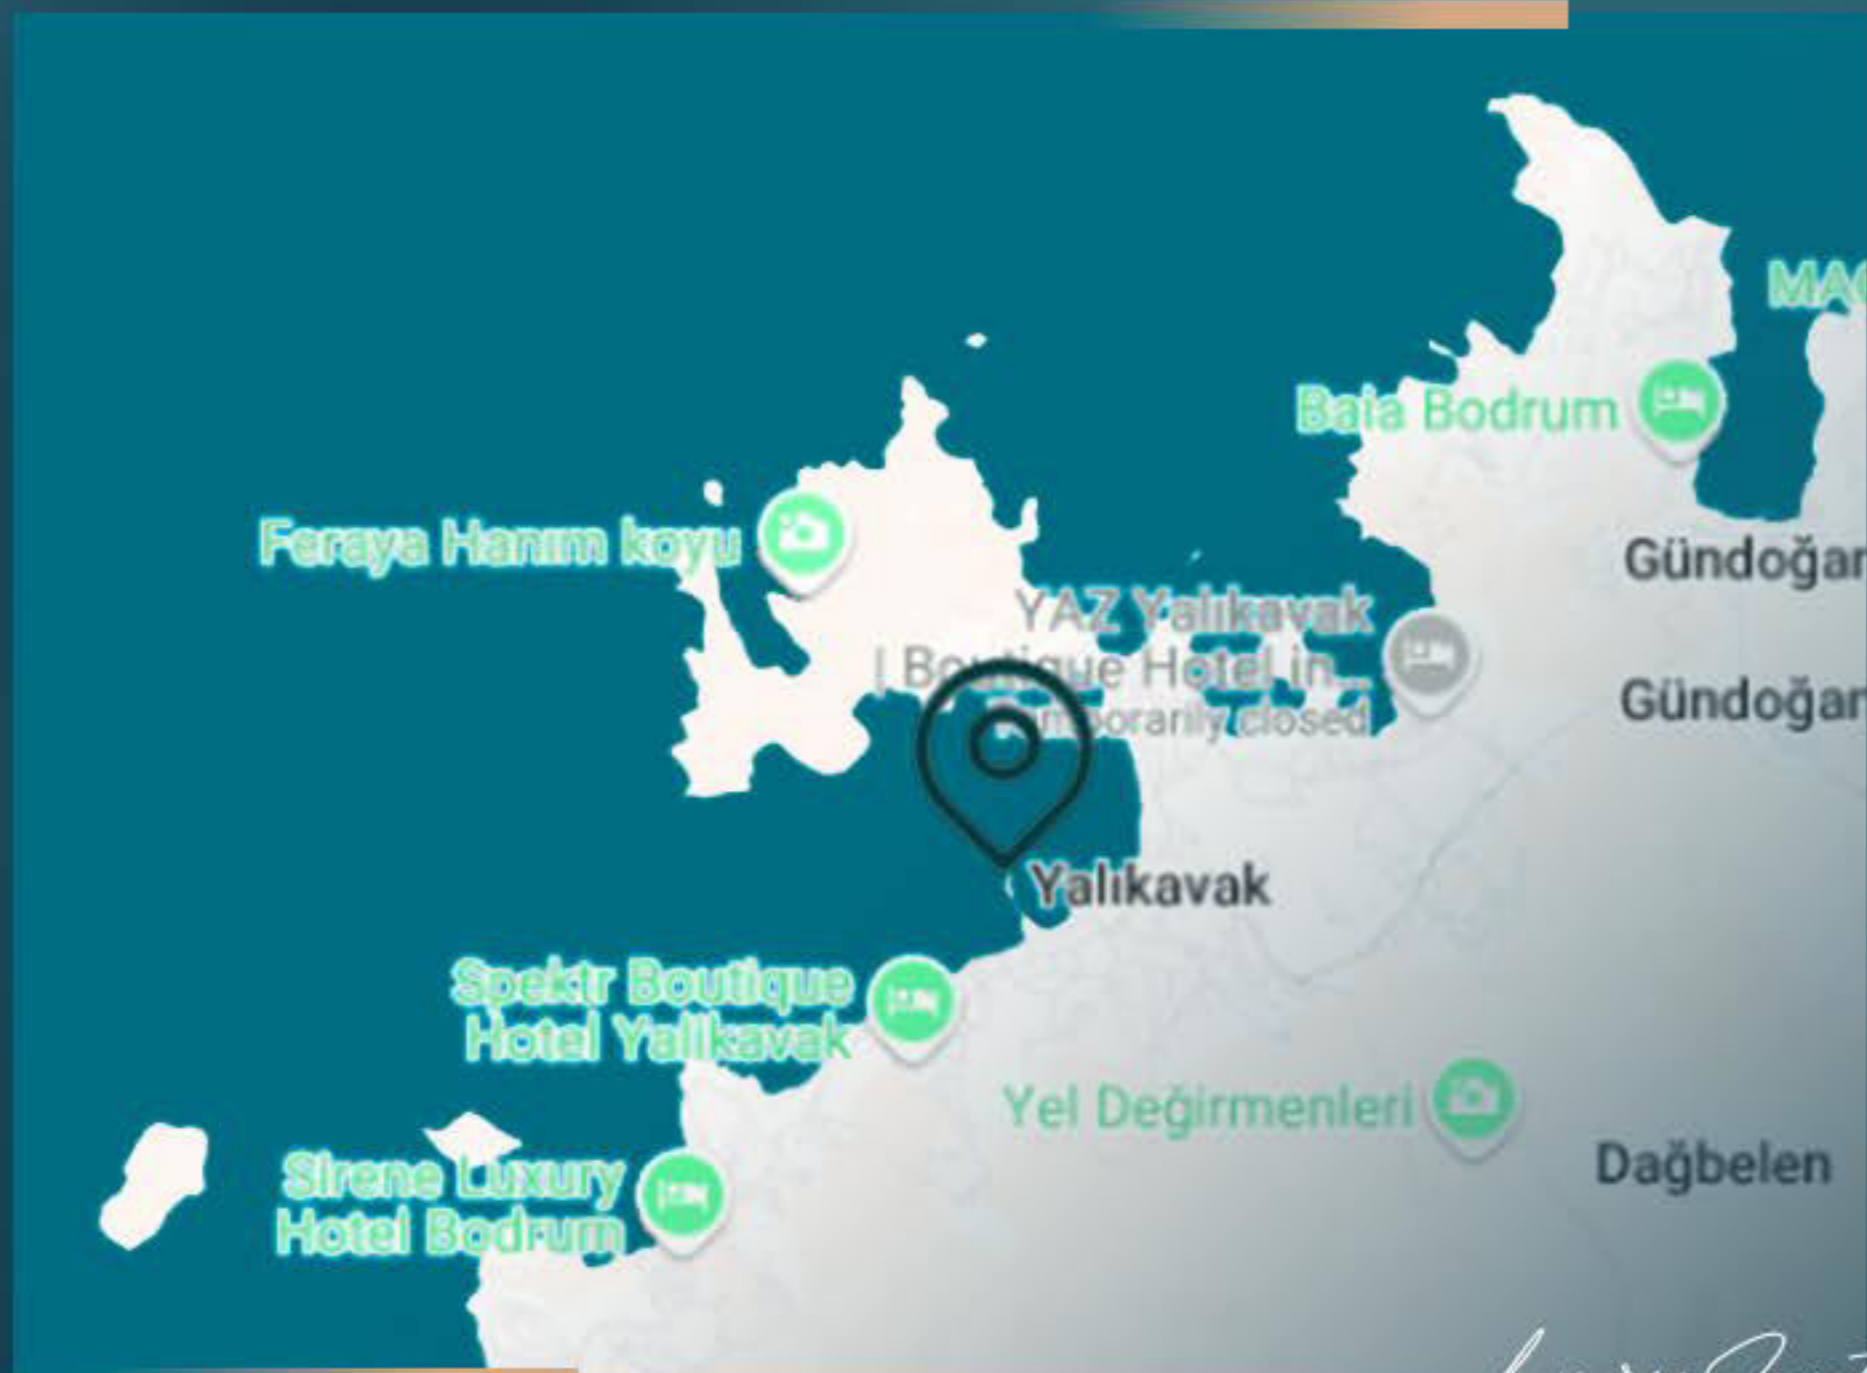

REAL ESTATE INVESTMENT

Luxury Investing

موقع المشروع