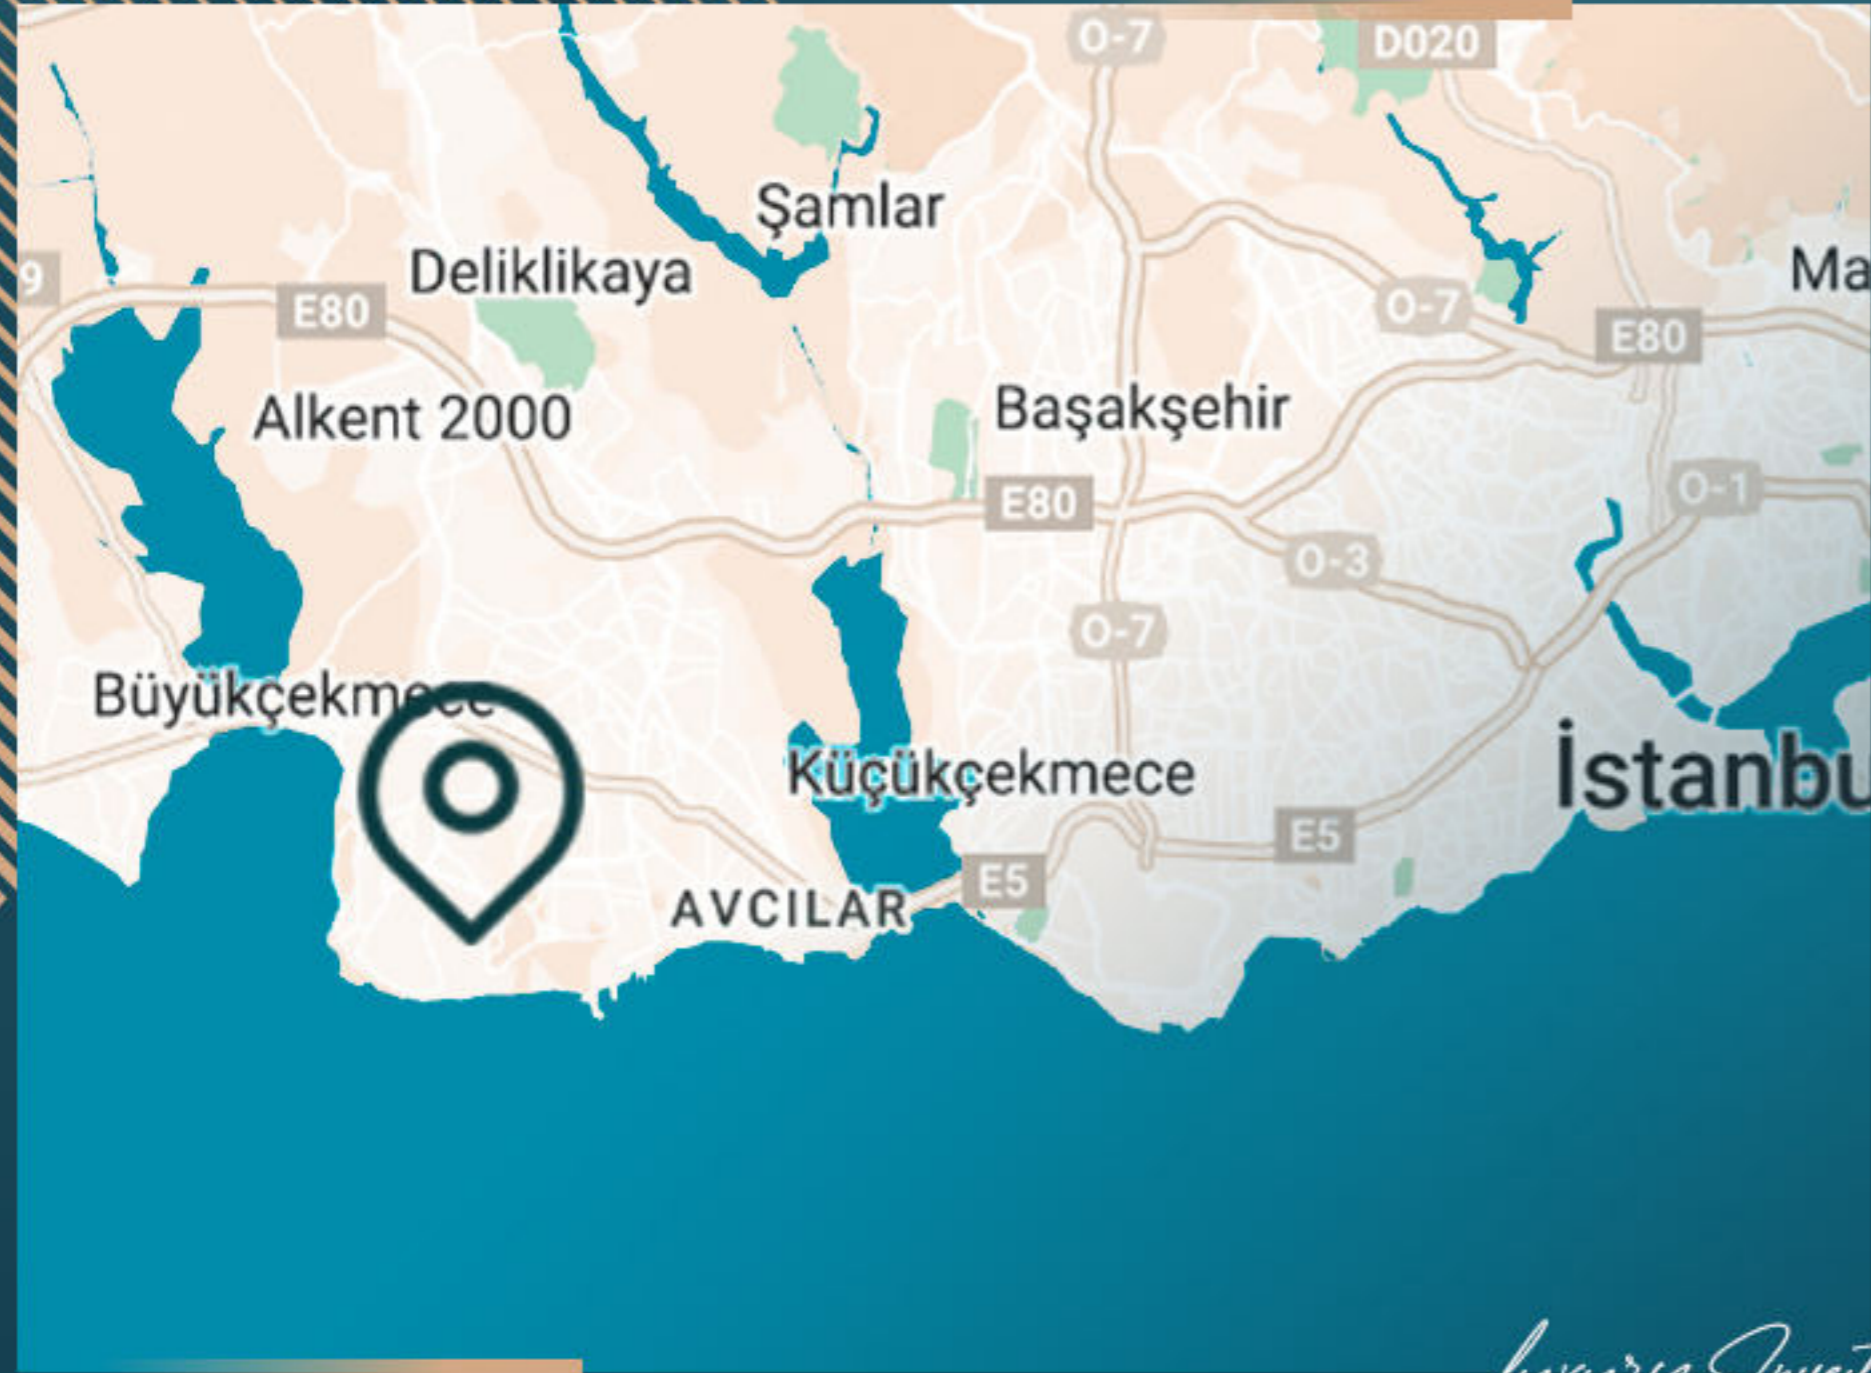

تقع هذه الفلل على مسافة قريبة من مارينا غرب اسطنبول،
الوجهة الجديدة المفضلة لعشاق البحر بمرافقها الحديثة
والواسعة.

معلومات حول موقع المشروع

- يبعد 5 دقائق عن مارينا غرب اسطنبول
- يبعد 10 دقائق عن الطريق السريع
- يبعد 15 دقيقة عن المتروبوليس
- يبعد 20 دقيقة عن مراكز التسوق
- يبعد 20 دقيقة عن الجامعات