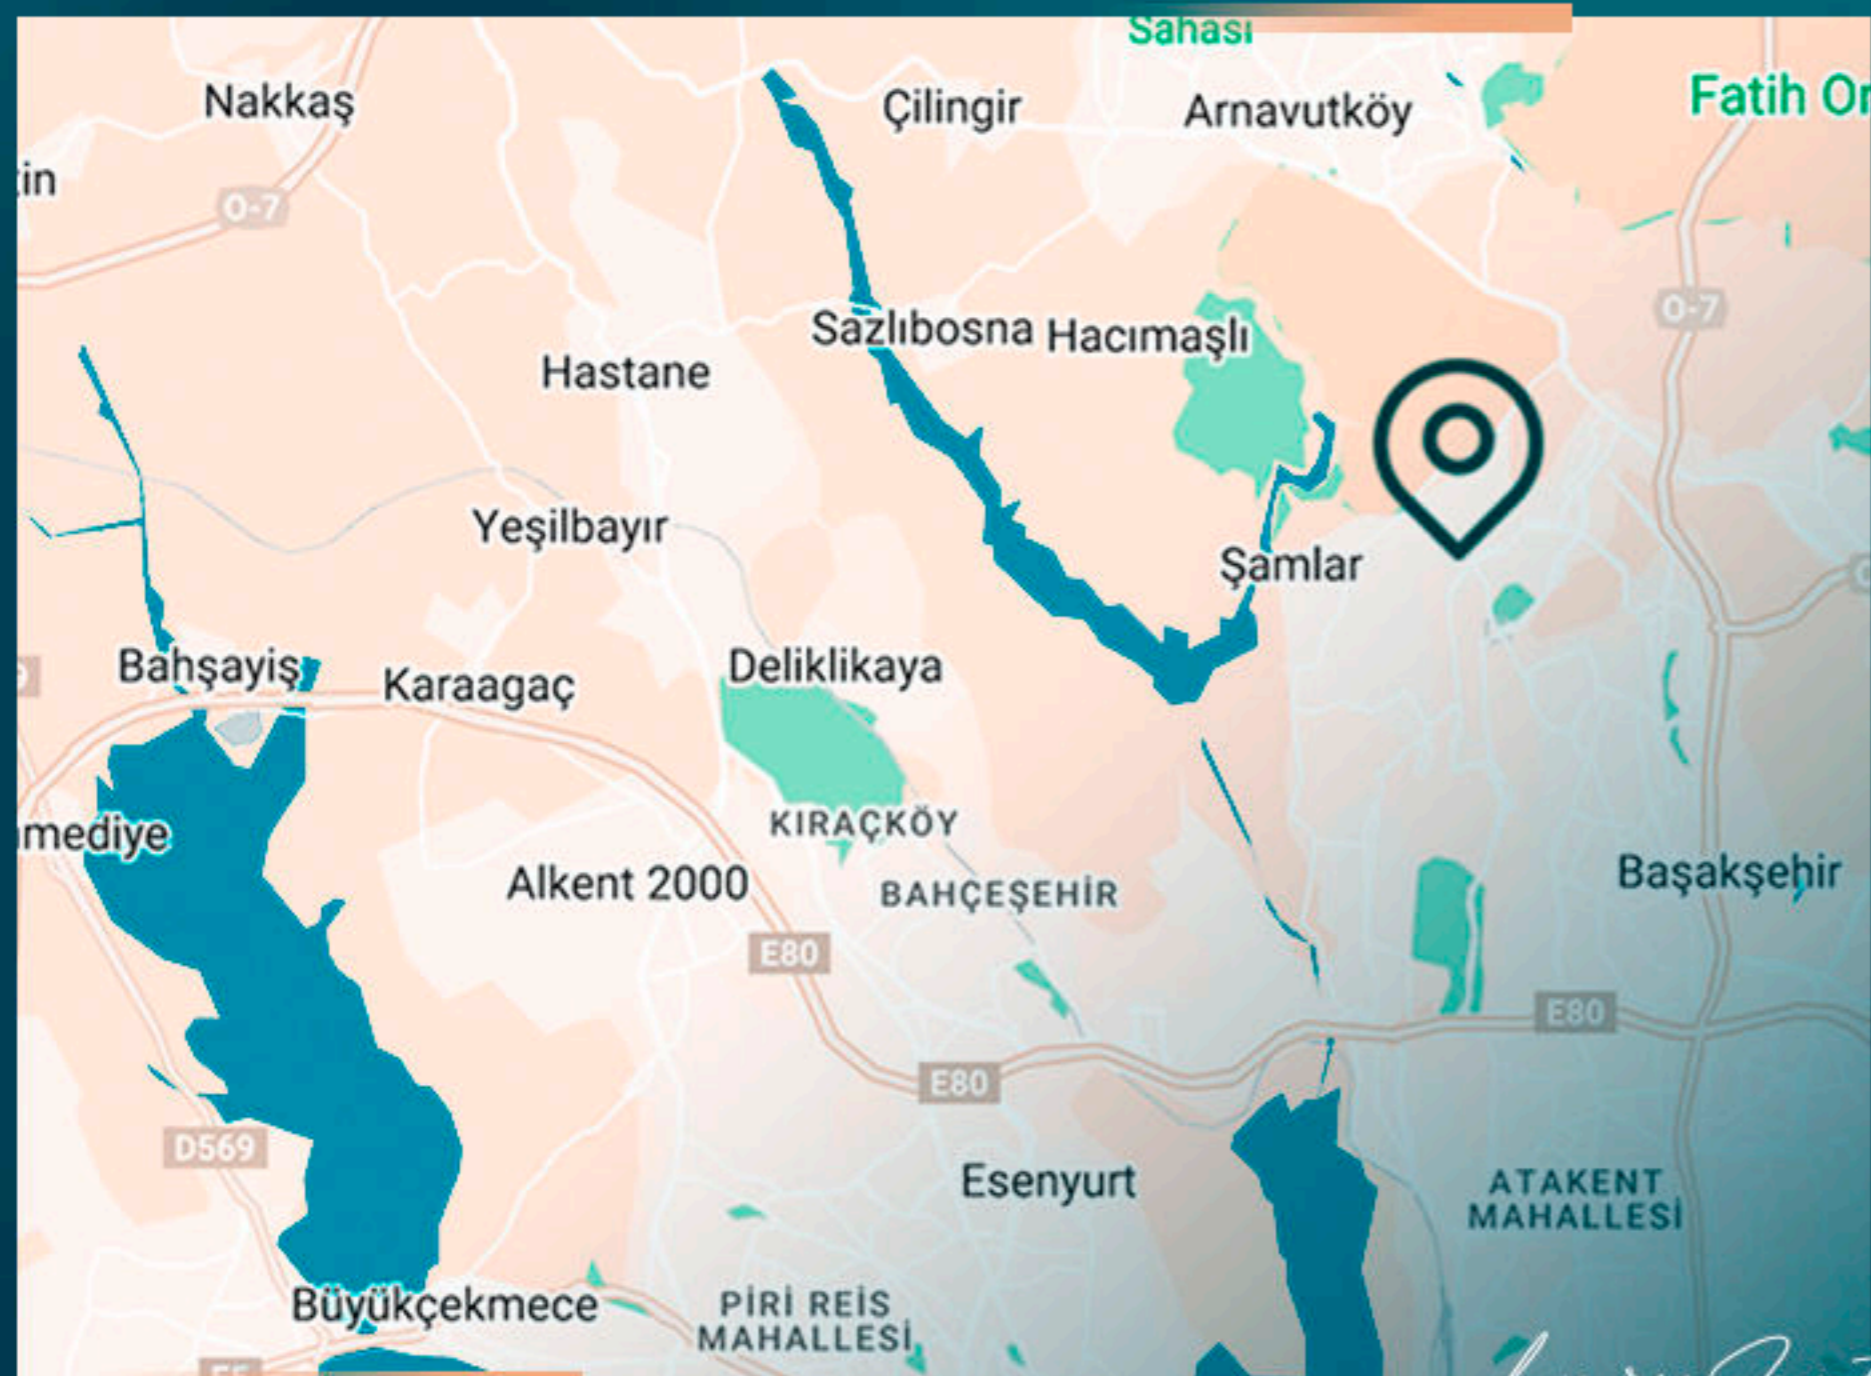

Вы можете наслаждаться занятиями спортом в фитнес-зале или набираться жизненных сил, совершая пробежки и прогулки на свежем воздухе.

Luxury Investing

МЕСТОПОЛОЖЕНИЕ ОБЪЕКТА

- В 5 минутах от парка Башакшехир
- В 9 минутах езды от Каяшехира
- В 10 минутах езды от Медицинского города Башакшехир
- В 15 минутах езды от шоссе TEM
- В 20 минутах езды от торгового центра Mall of Istanbul
- В 30 минутах езды от аэропорта Стамбула