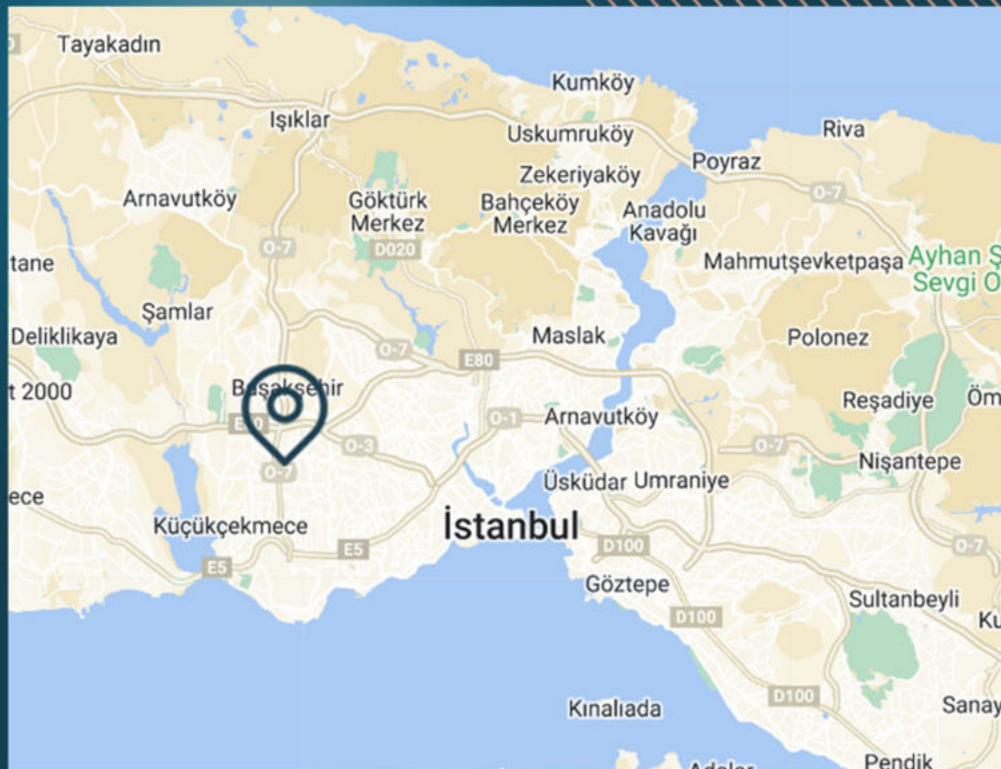

يقع المشروع في منطقة محمود بيه، ضمن منطقة باغجلار، في الجانب الأوروبي من اسطنبول.

يتميز المشروع بموقع مميز وقريب من المدارس والجامعات والمستشفيات ومراكز التسوق وغير ذلك الكثير. يمكنك الوصول بسهولة إلى الطرق السريعة TEM وE5.

# موقع العقار

يبعد دقيقة واحدة عن الطريق السريع TEM

يبعد 4 دقائق عن محطة المترو

يبعد 5 دقائق عن المدارس

يبعد 5 دقائق عن جامعة ألتن باش

يبعد 5 دقائق عن مول أوف اسطنبول

يبعد 5 دقائق عن الطريق السريع E5

يبعد 10 دقائق عن المستشفيات

يبعد 22 دقيقة عن مطار اسطنبول