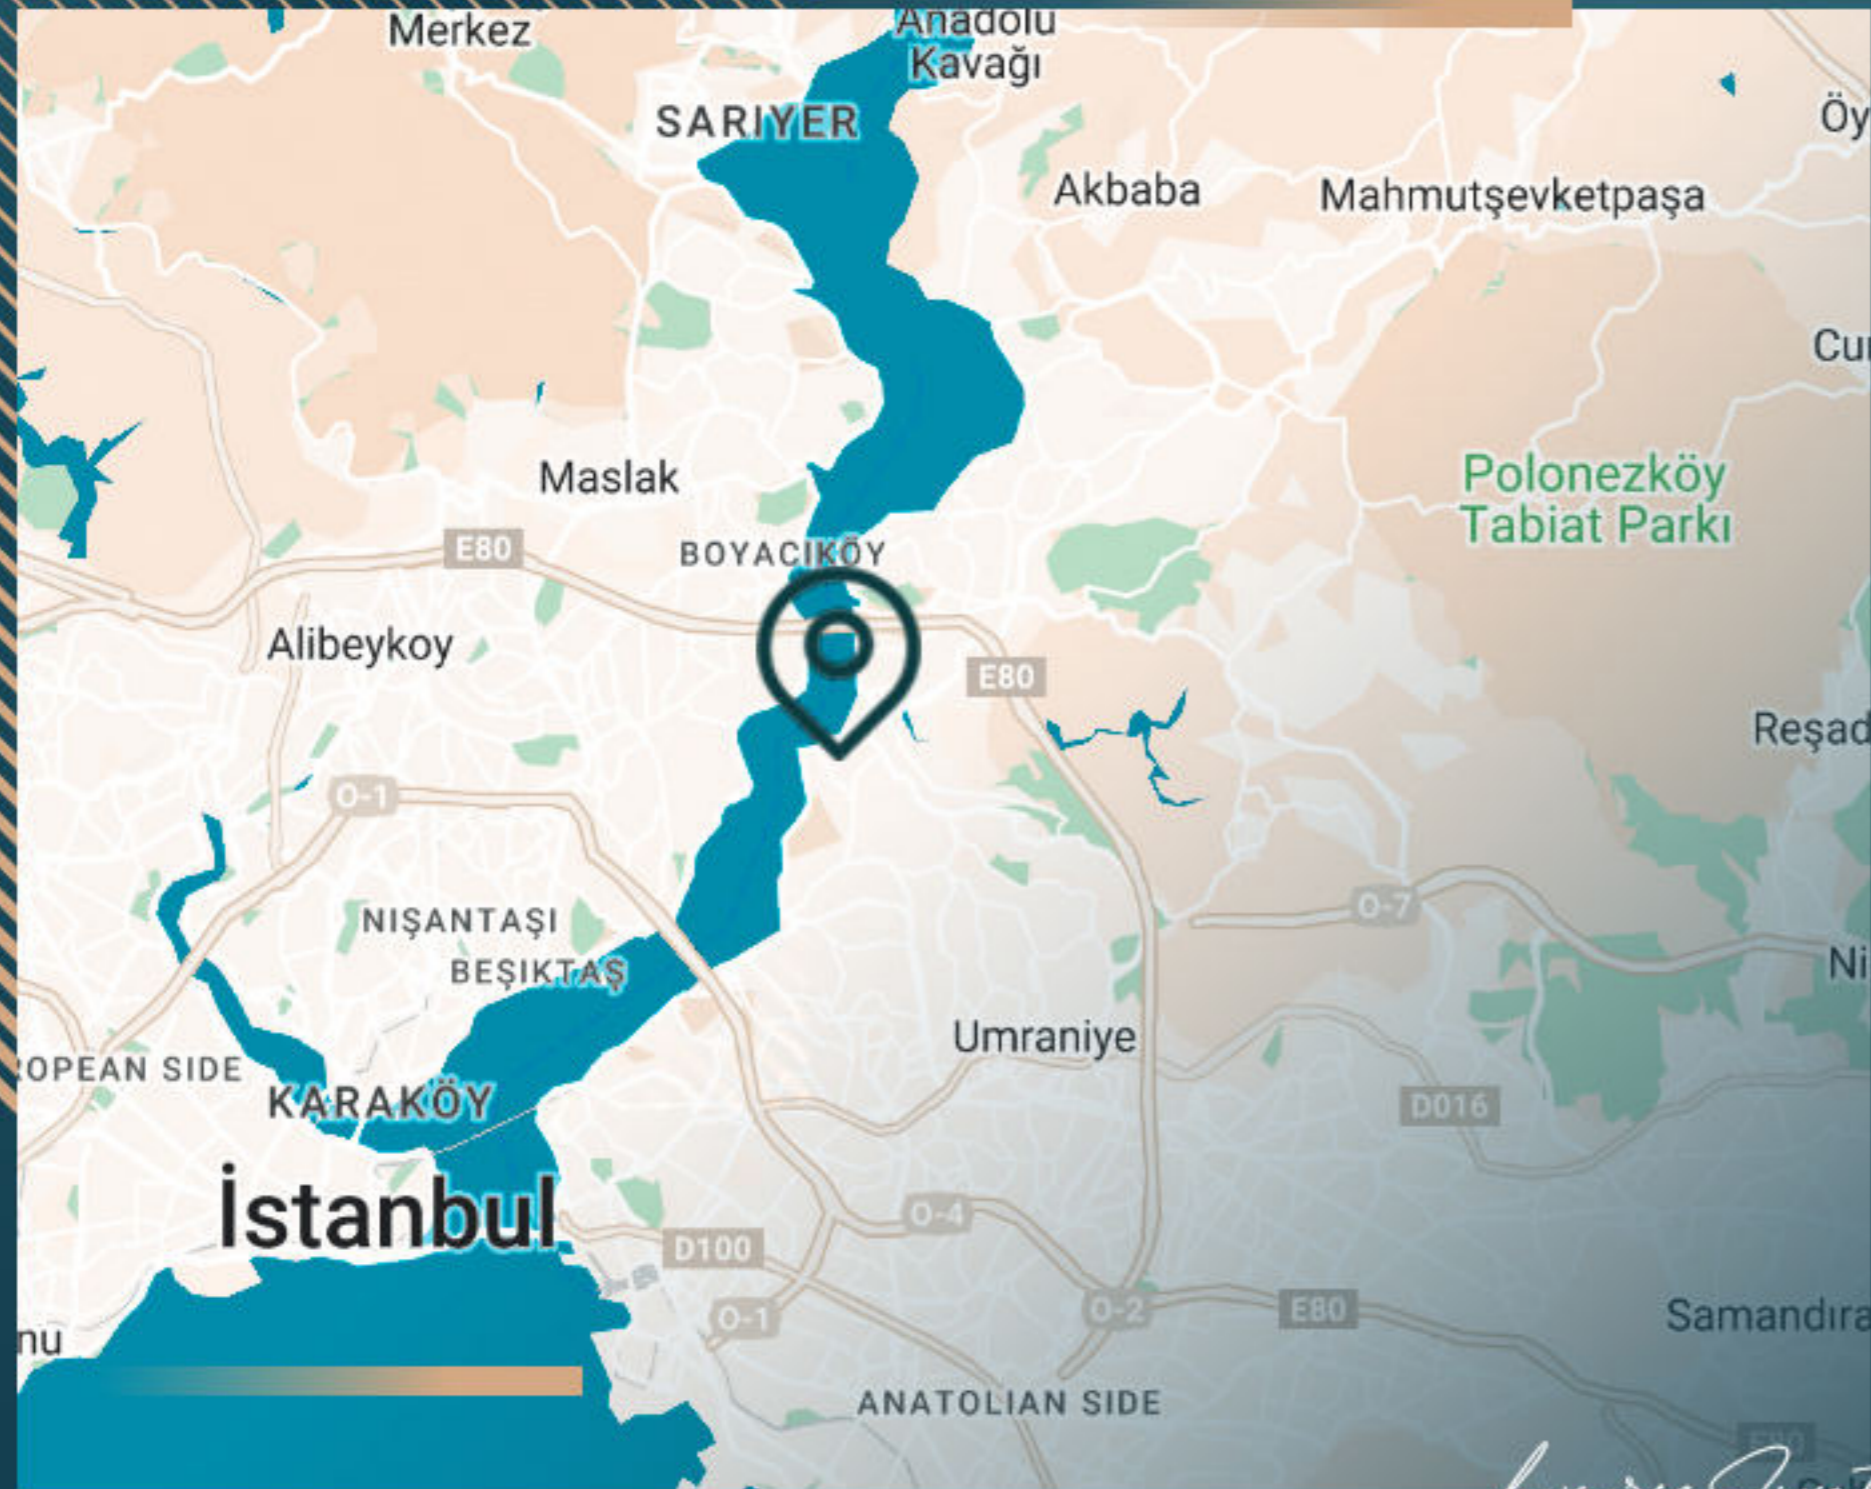

معلومات حول موقع المشروع

يبعد 5 دقائق من جسر البوسفور
يبعد 5 دقائق من ساحل البحر
يبعد 5 دقائق من تلة تشامليجا
يبعد 5 دقائق من حديقة كانديلي
يبعد 10 دقائق من إعمار مول
يبعد 20 دقيقة من تقسيم
يبعد 20 دقيقة من كاديكوي
يبعد 20 دقيقة من مول أكاسيا
يبعد 20 دقيقة من كابيتول مول
يبعد 30 دقيقة من مطار صبيحة