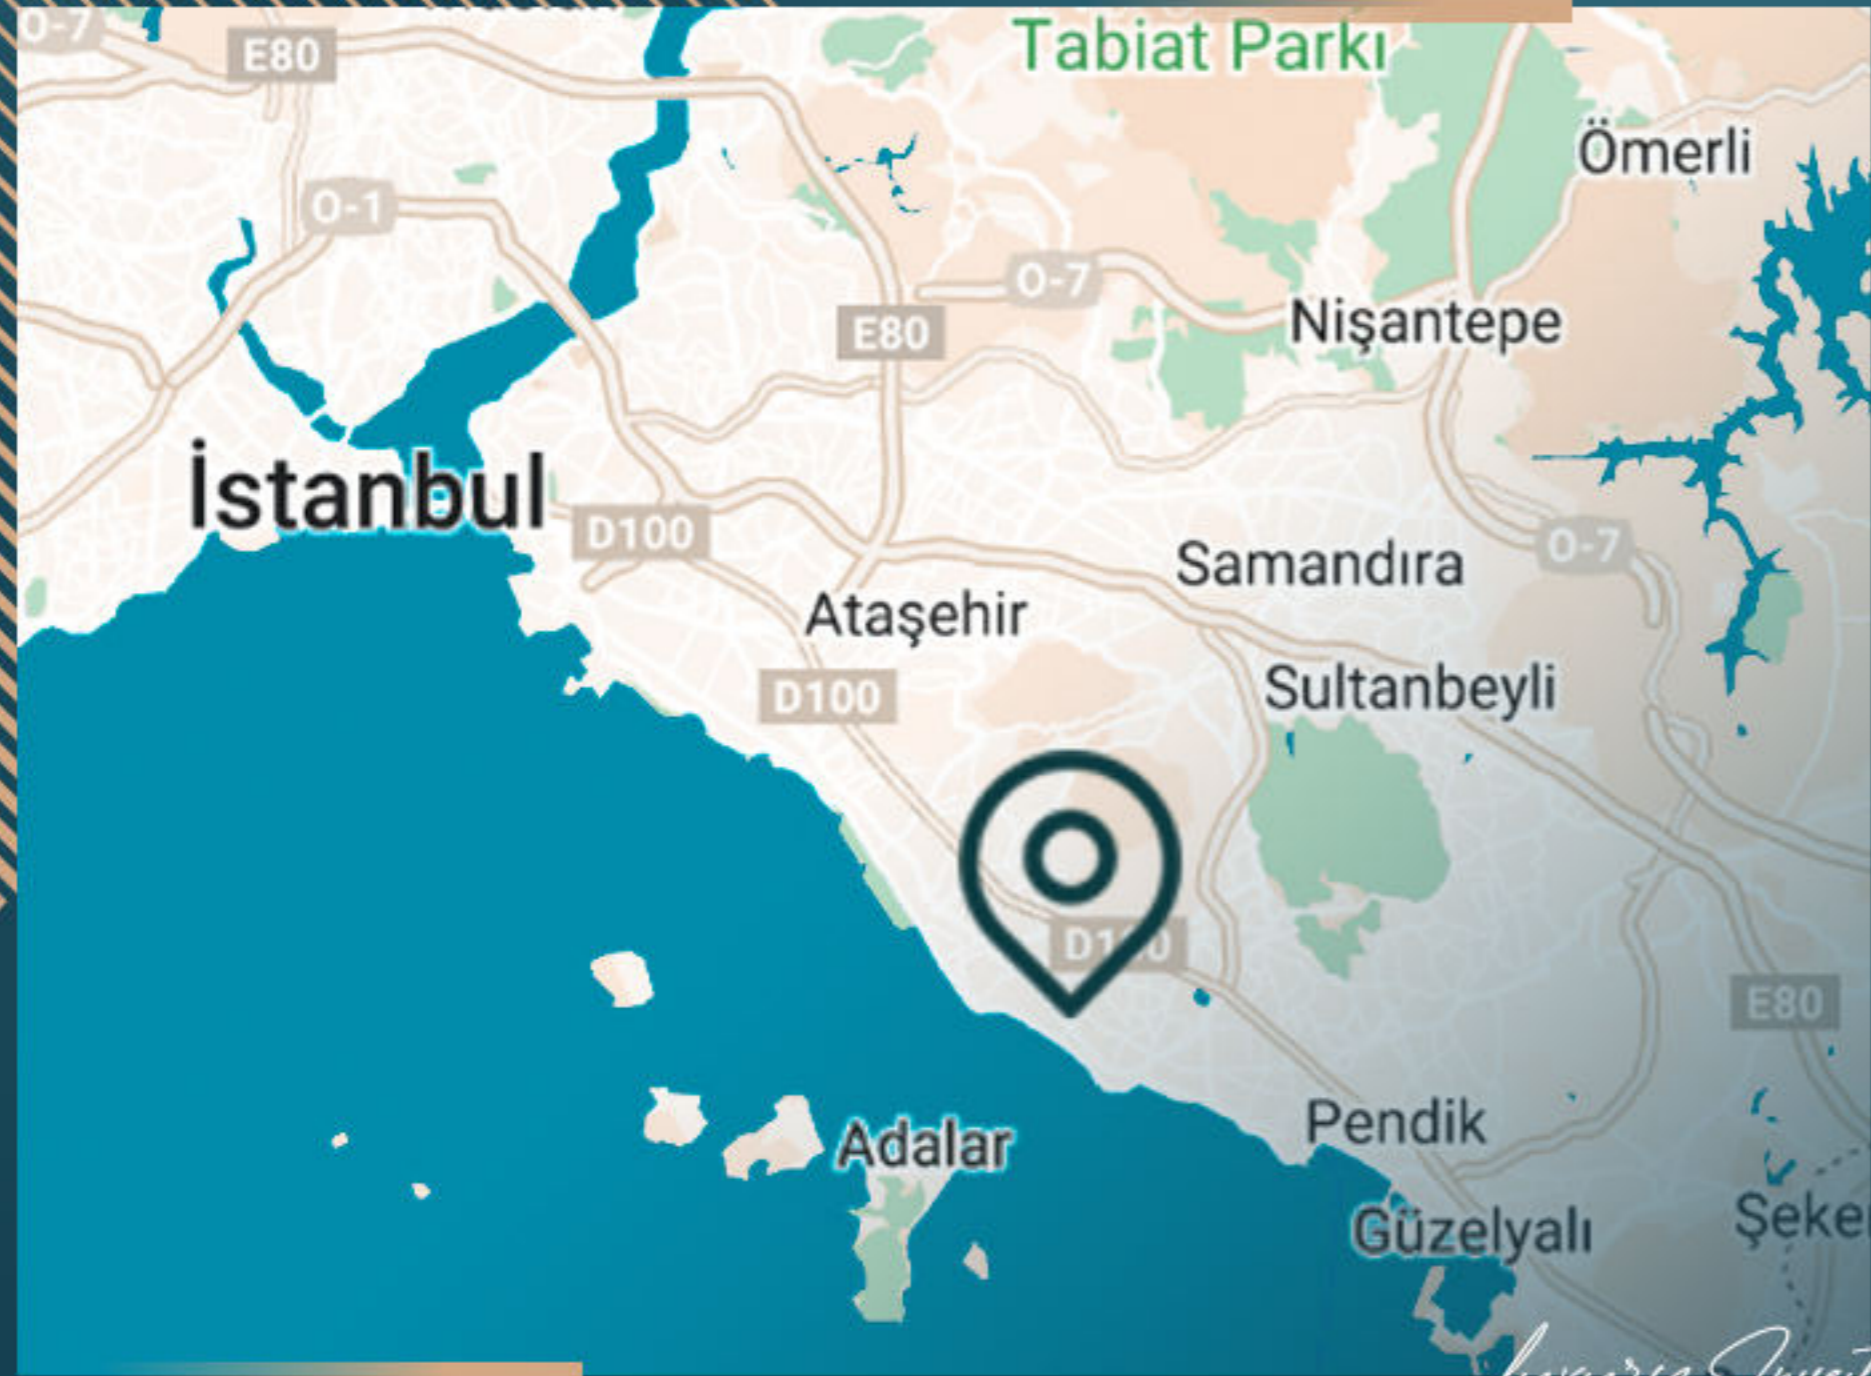

يقع المشروع في منطقة دراغوس، مركز الجذب الجديد في الجانب الآسيوي، والذي أصبح المركز الجديد للاستثمار العقاري.

بمجاورتها لشاطئ البحر، والطرق الرئيسية القريبة، وأنظمة النقل الجوي والسكك الحديدية، والقرب من المؤسسات العامة مثل الجامعات، ودار القضاء، والمستشفيات ووجود مراكز التسوق والمعيشة حولها، فضلاً عن زيادة المكاتب المؤهلة ومساحات العمل في المنطقة ودخل الإيجار المرتفع بالتوازي مع هذه العوامل، يجعل هذا من المنطقة مركزاً جديداً للاستثمار.

معلومات حول موقع المشروع

يبعد دقيقة واحدة عن محطة المترو
يبعد 3 دقائق عن مراكز التسوق
يبعد 3 دقائق عن الساحل
يبعد 20 دقيقة عن مطار صبيحة
يبعد 25 دقيقة عن جسر البوسفور

REAL ESTATE INVESTMENT

Luxury Investing