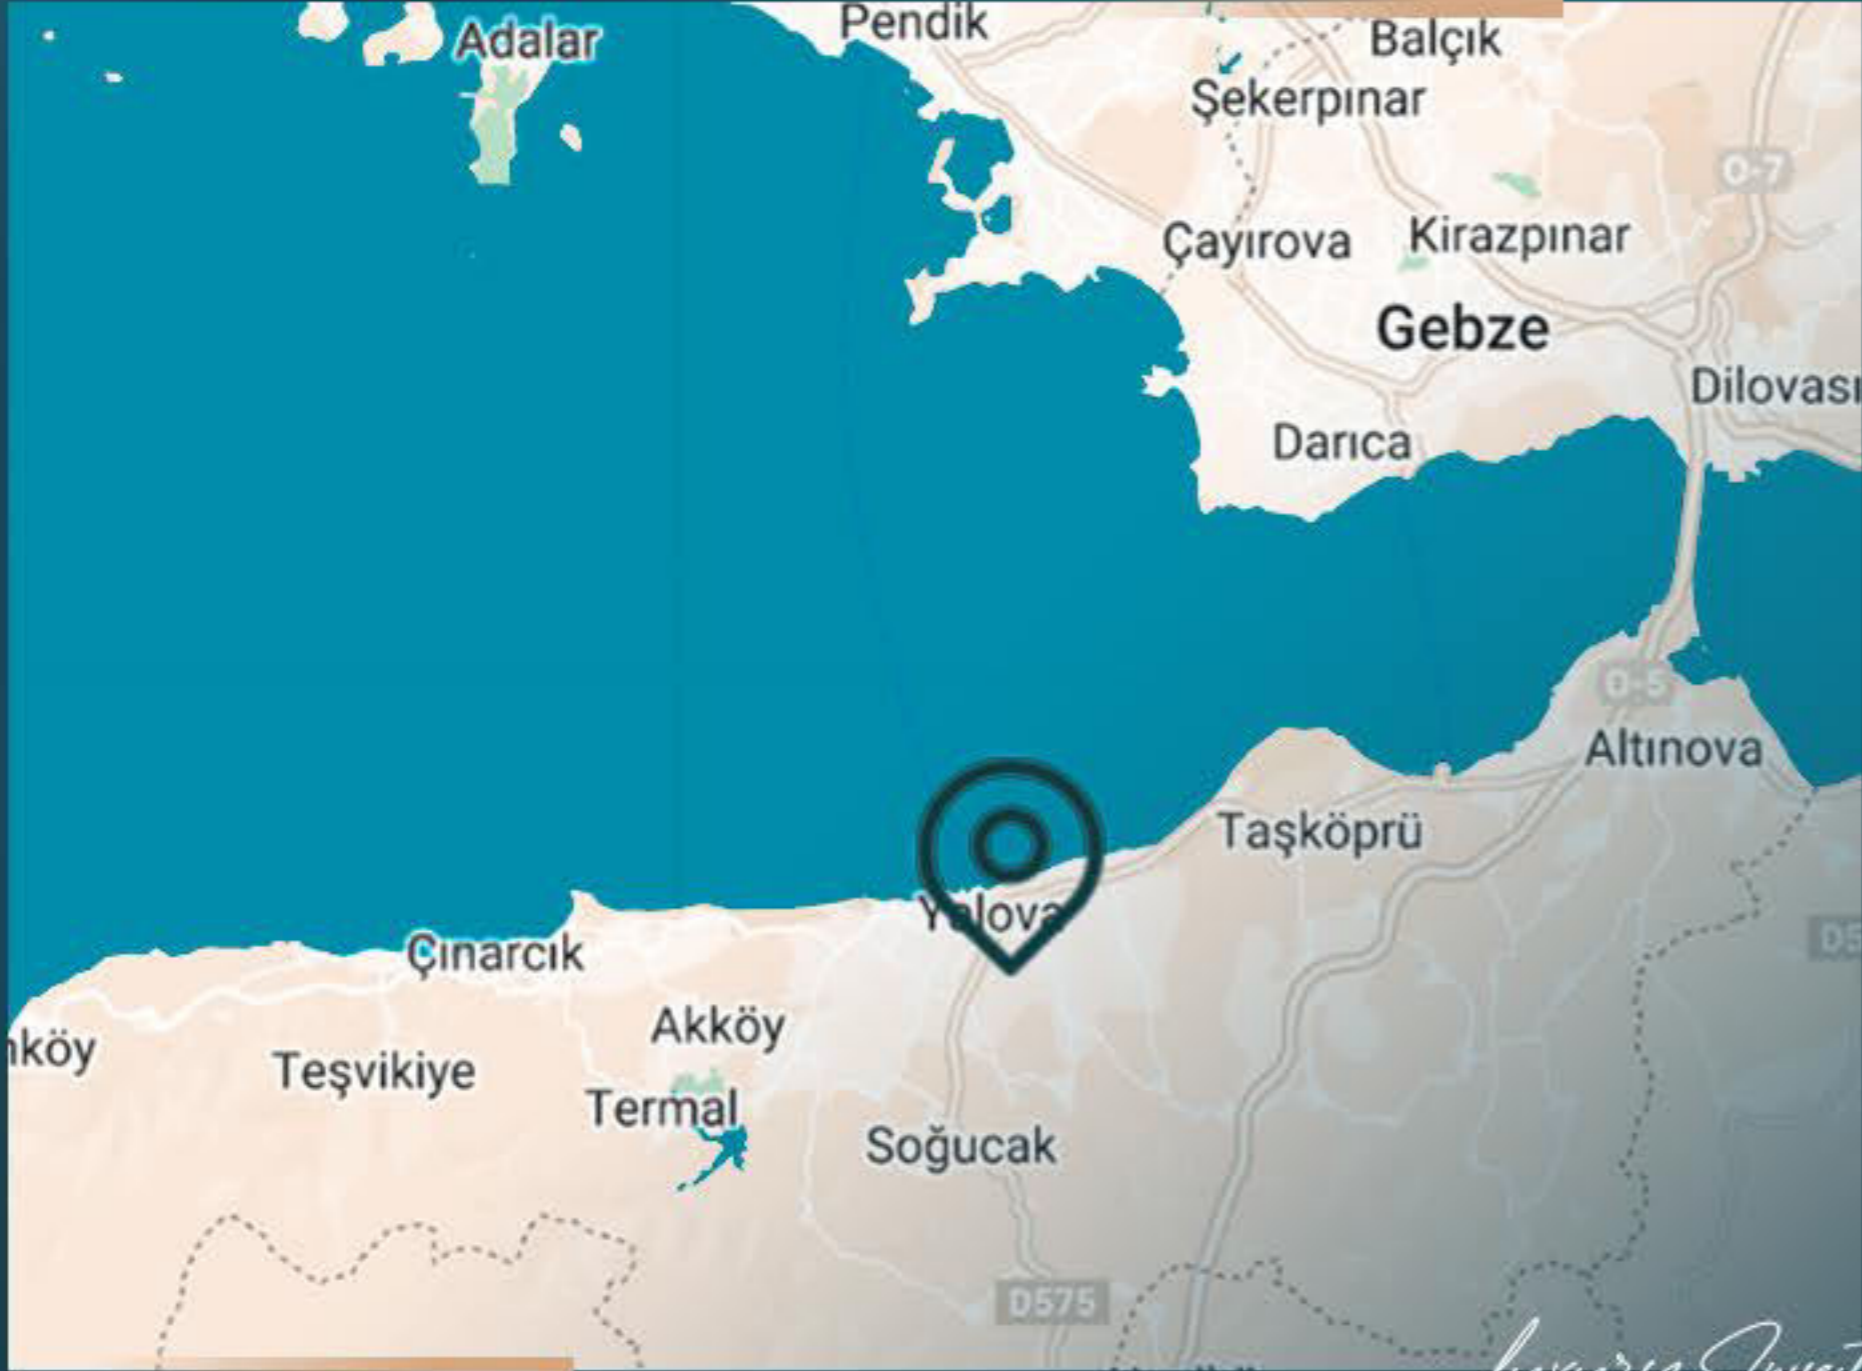

معلومات حول موقع المشروع

يبعد عن مطار صبيحة 45 دقيقة
يبعد عن المدارس 28 دقيقة
يبعد عن المستشفيات 20 دقيقة
يبعد عن مراكز التسوق 16 دقيقة
يبعد عن شاطئ البحر 5 دقائق

Luxury Investing

Luxury Investing

مميزات المشروع