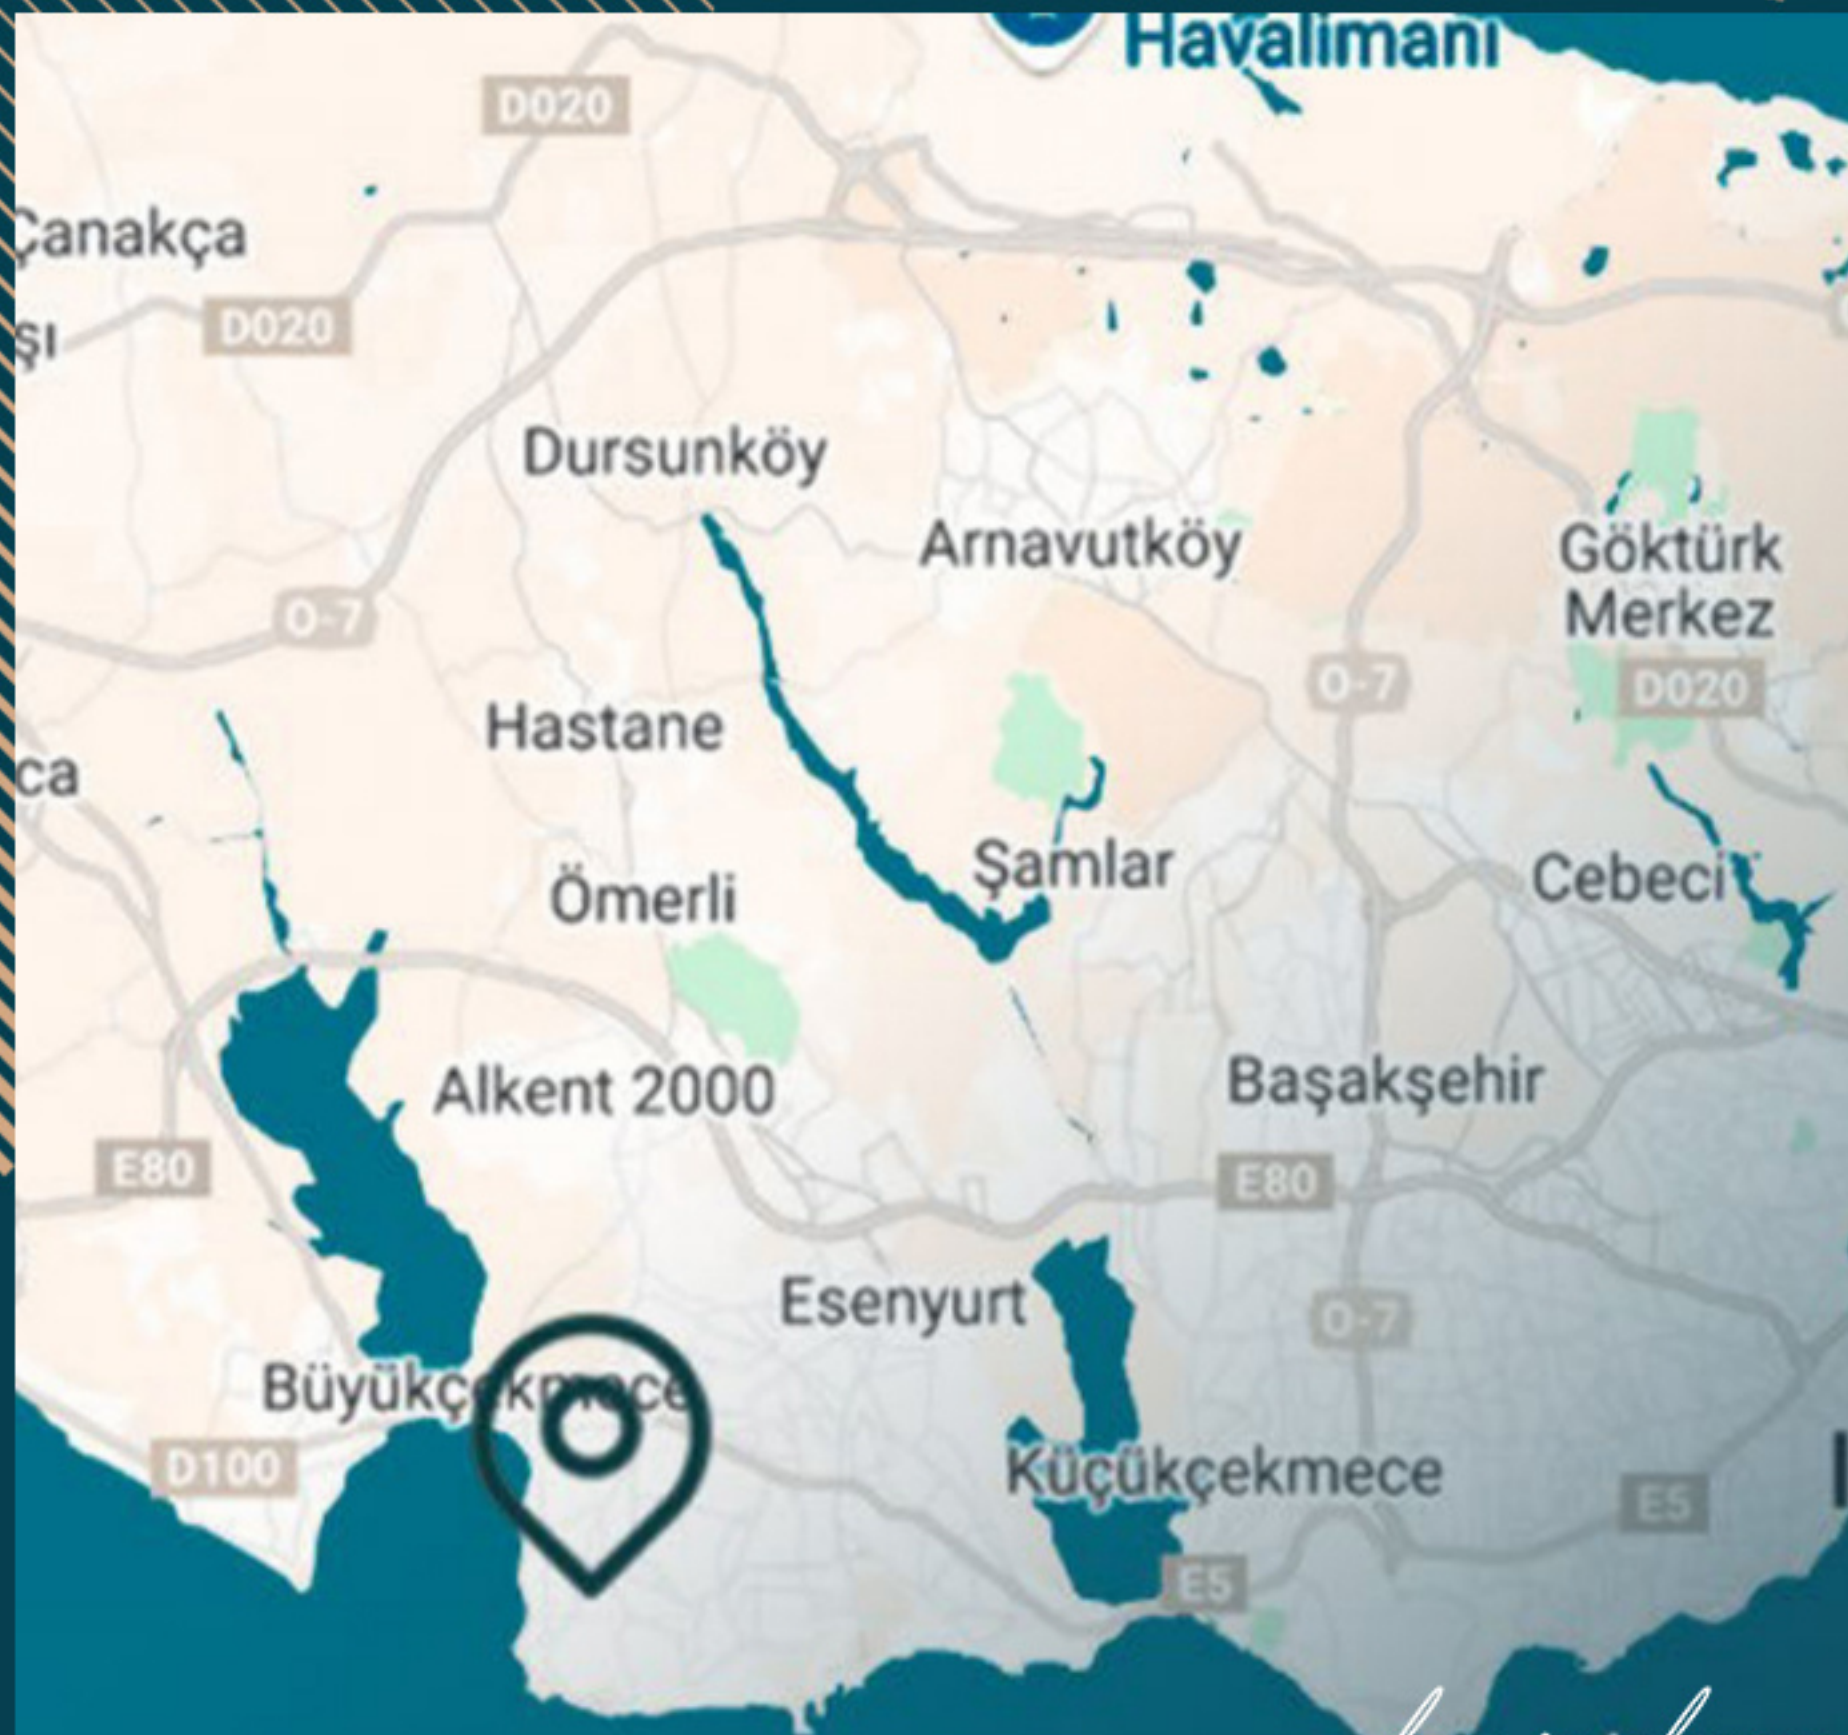

*Luxury Living*

Локация

Стратегическое расположение: вилла находится всего в 5 минутах езды от шоссе, что обеспечивает легкий доступ ко всем районам города. Он также расположен недалеко от торговых центров и магазинов, что позволит вам без труда удовлетворить все повседневные потребности