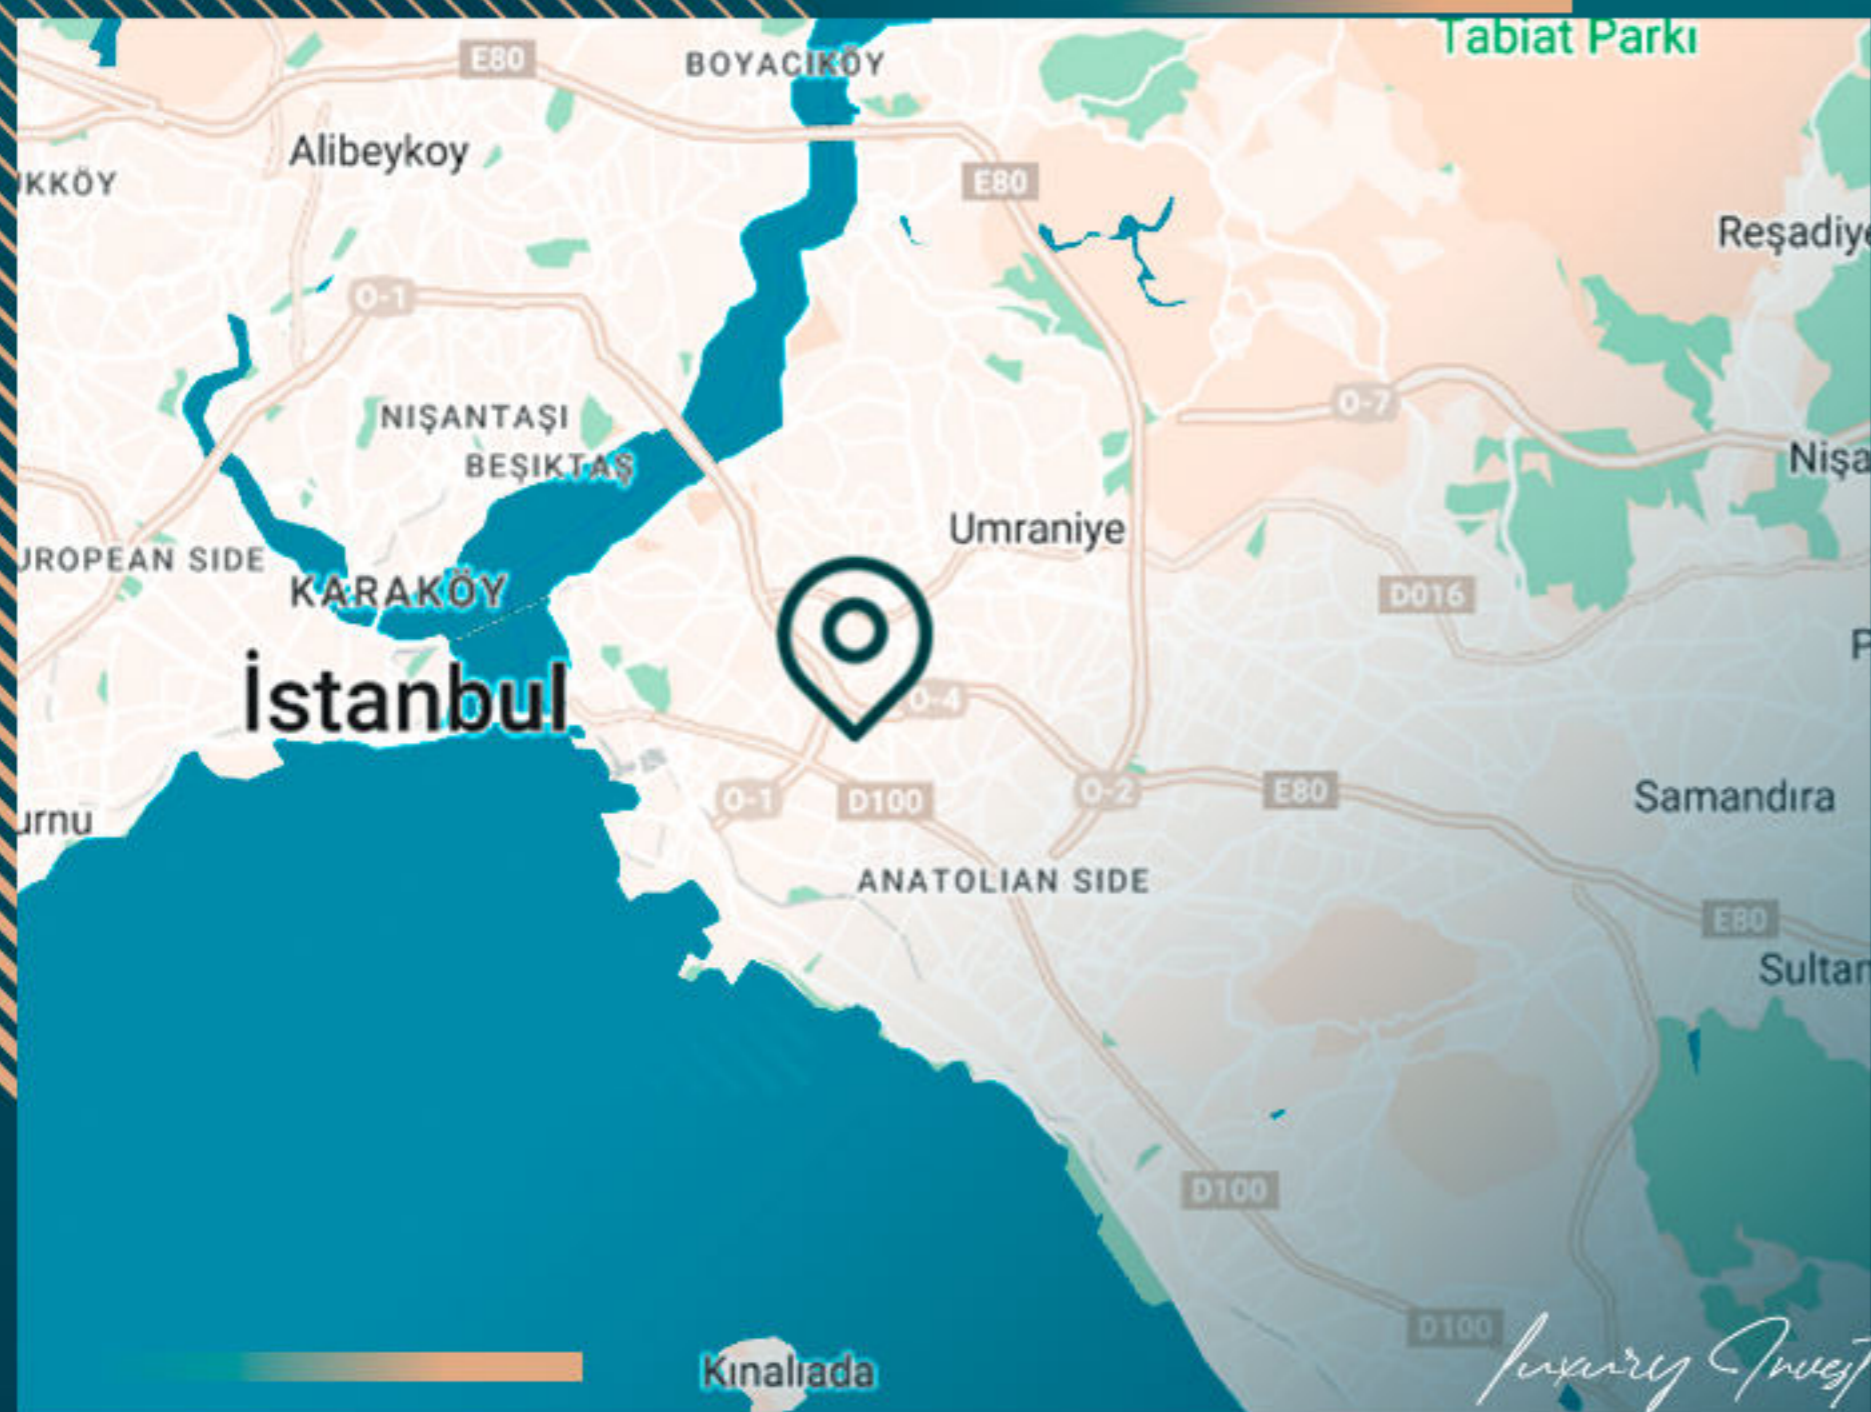

REAL ESTATE INVESTMENT

МЕСТОПОЛОЖЕНИЕ ОБЪЕКТА

в 40 минутах езды от аэропорта Стамбула
в 20 минутах от аэропорта Сабиха
в 10 минутах от улицы Багдат
в 10 минутах от Босфорского моста
в 5 минутах от ТЦ «Akasya Mall»
в 5 минутах до станции метро