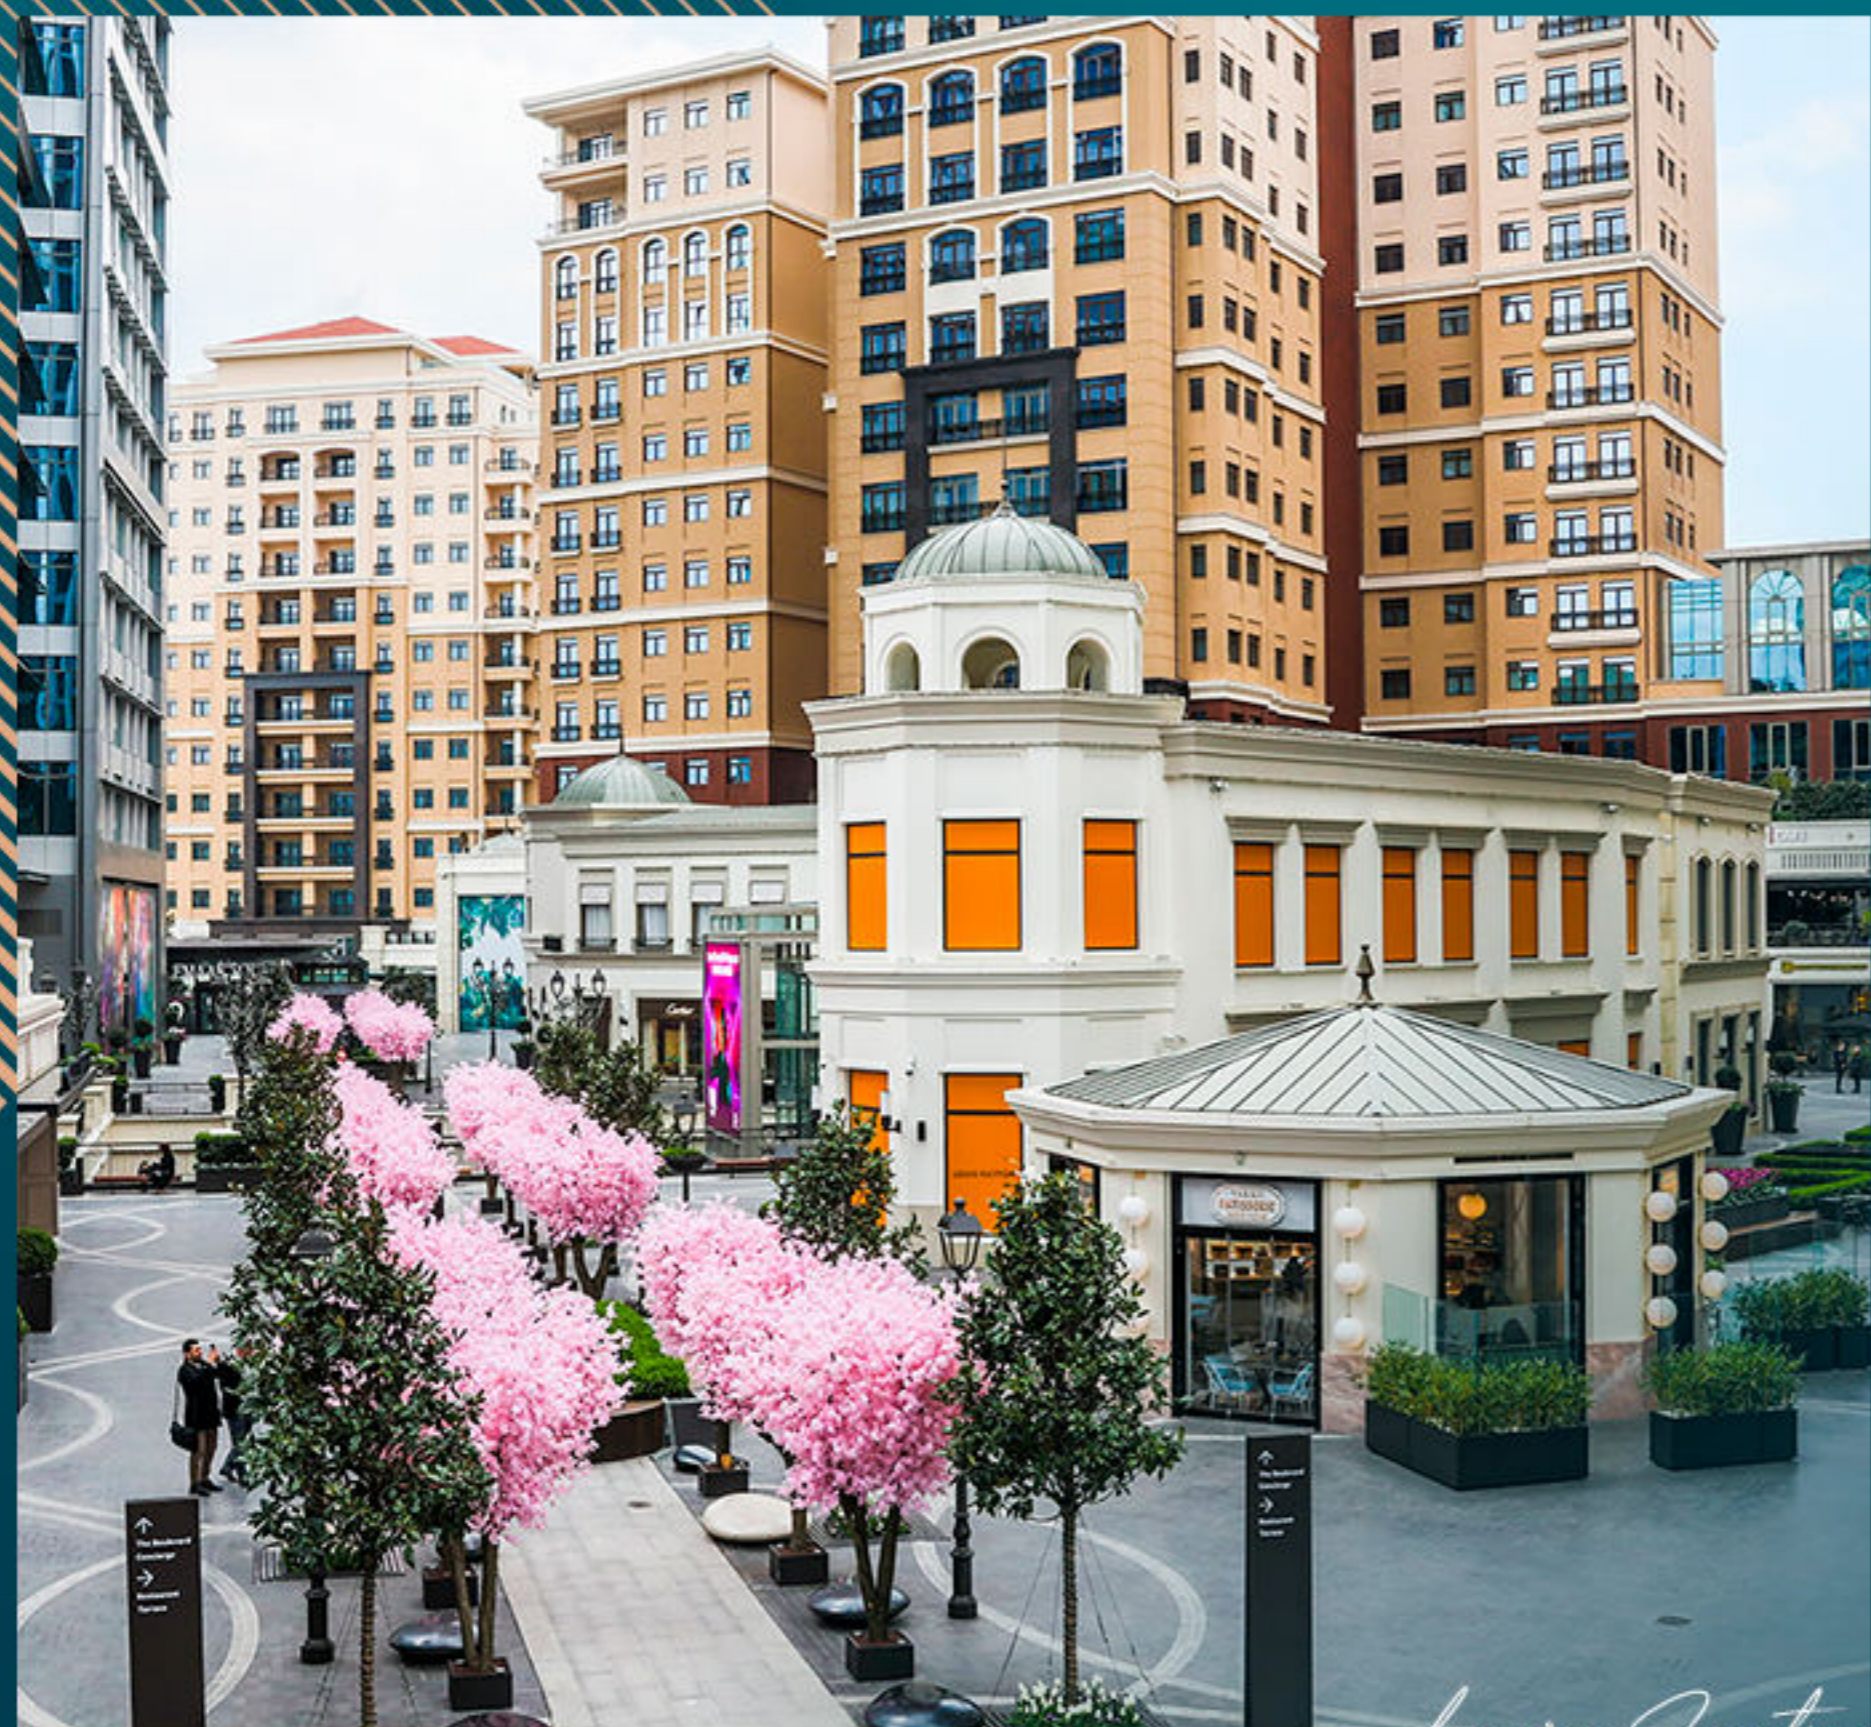

Luxury Investing

*Luxury Investing*

ОПИСАНИЕ НЕДВИЖИМОСТИ

Проект «Emaar Square» приглашает вас разделить привилегированную жизнь с 4 типами резиденций, созданных для разных стилей жизни.

Комплекс расположен в самом сердце Азиатской части города и готовится стать новым центром, который обогатит красоту Стамбула.