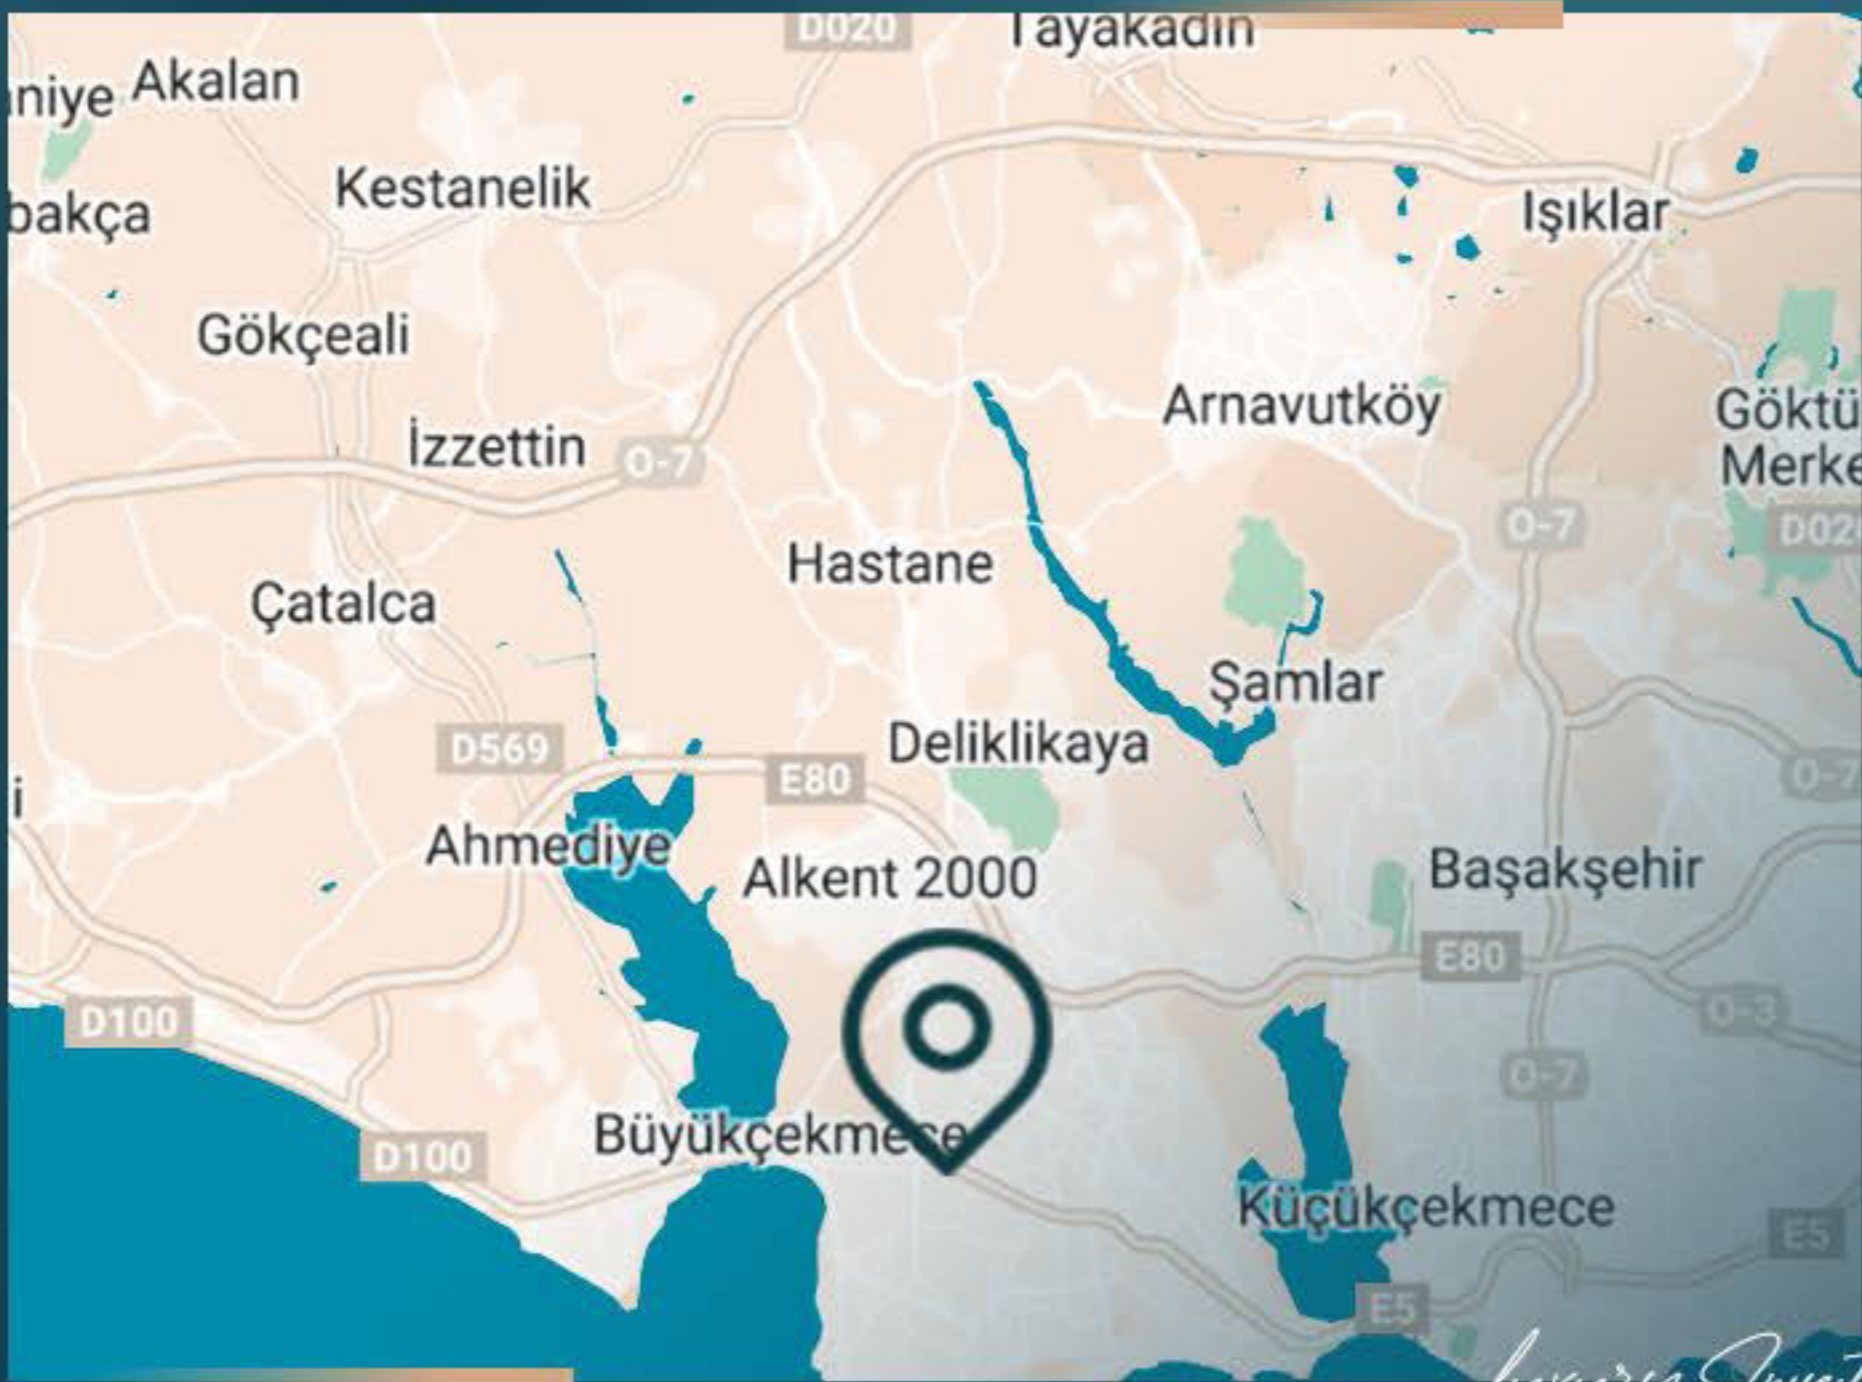

REAL ESTATE INVESTMENT

معلومات حول موقع المشروع

يبعد دقيقة واحدة عن الطريق السريع E5
يبعد دقيقة واحدة عن المتروبوليس
يبعد 5 دقائق عن مركز توياب للمعارض
يبعد 5 دقائق عن مول مرمره بارك
يبعد 10 دقائق عن المارينا
يبعد 30 دقيقة عن مطار اسطنبول

Luxury Investing