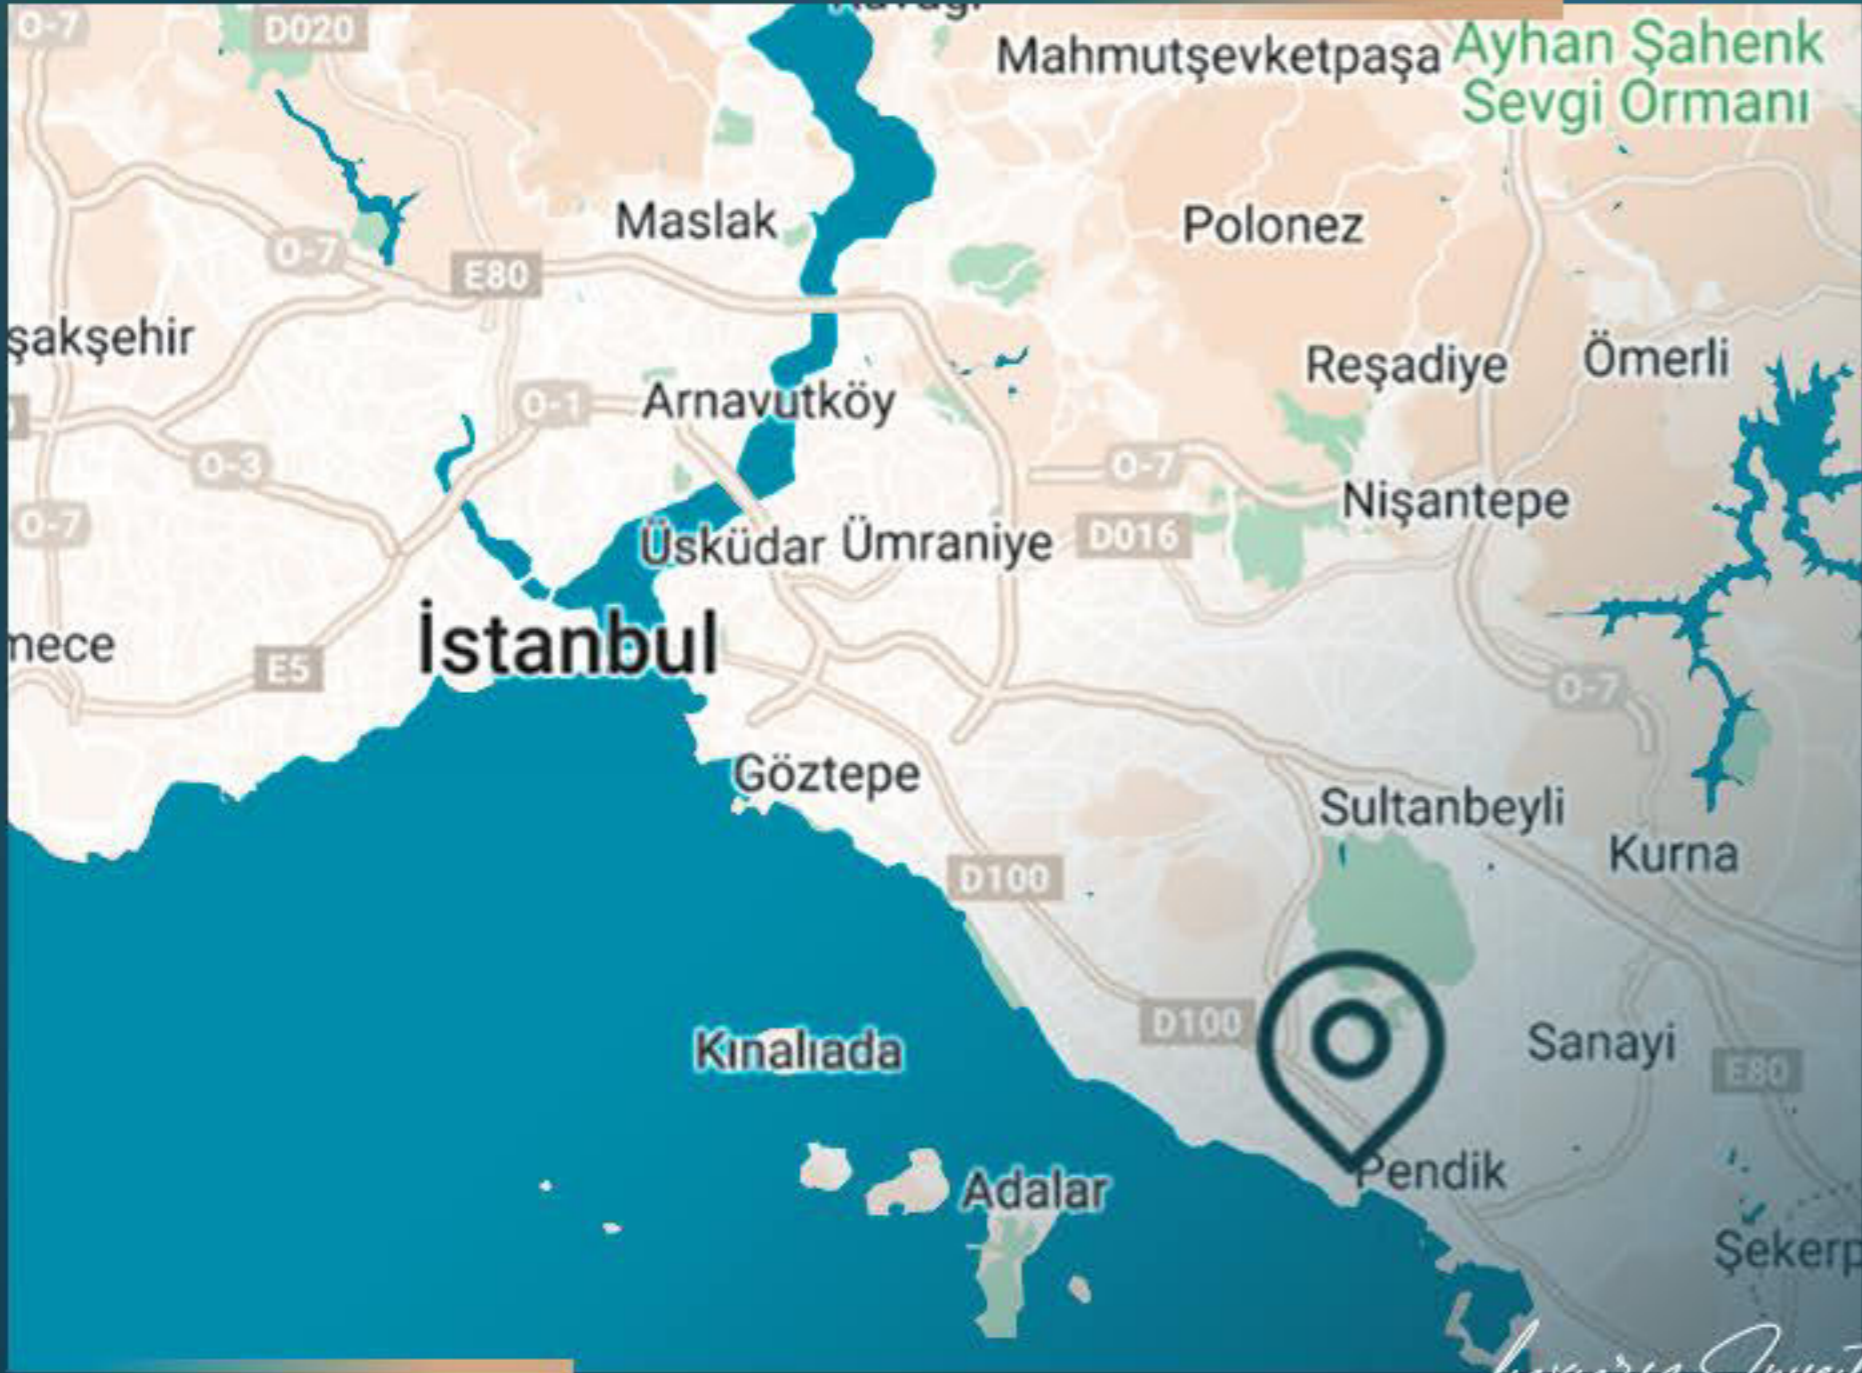

## معلومات حول موقع المشروع

يبعد عن مطار صبيحة 10 كم  
يبعد عن مترو مرمراي 2 كم  
يبعد عن الطريق السريع 1 كم  
يبعد عن مستشفى ميديبول 2 كم  
يبعد عن كلية بيلفين 17 كم  
يبعد عن كلية بهجة شهير 6 كم  
يبعد عن جامعة سابانجي 17 كم  
يبعد عن فيابورت مارينا مول 6 كم  
يبعد عن ايكيا 6 كم