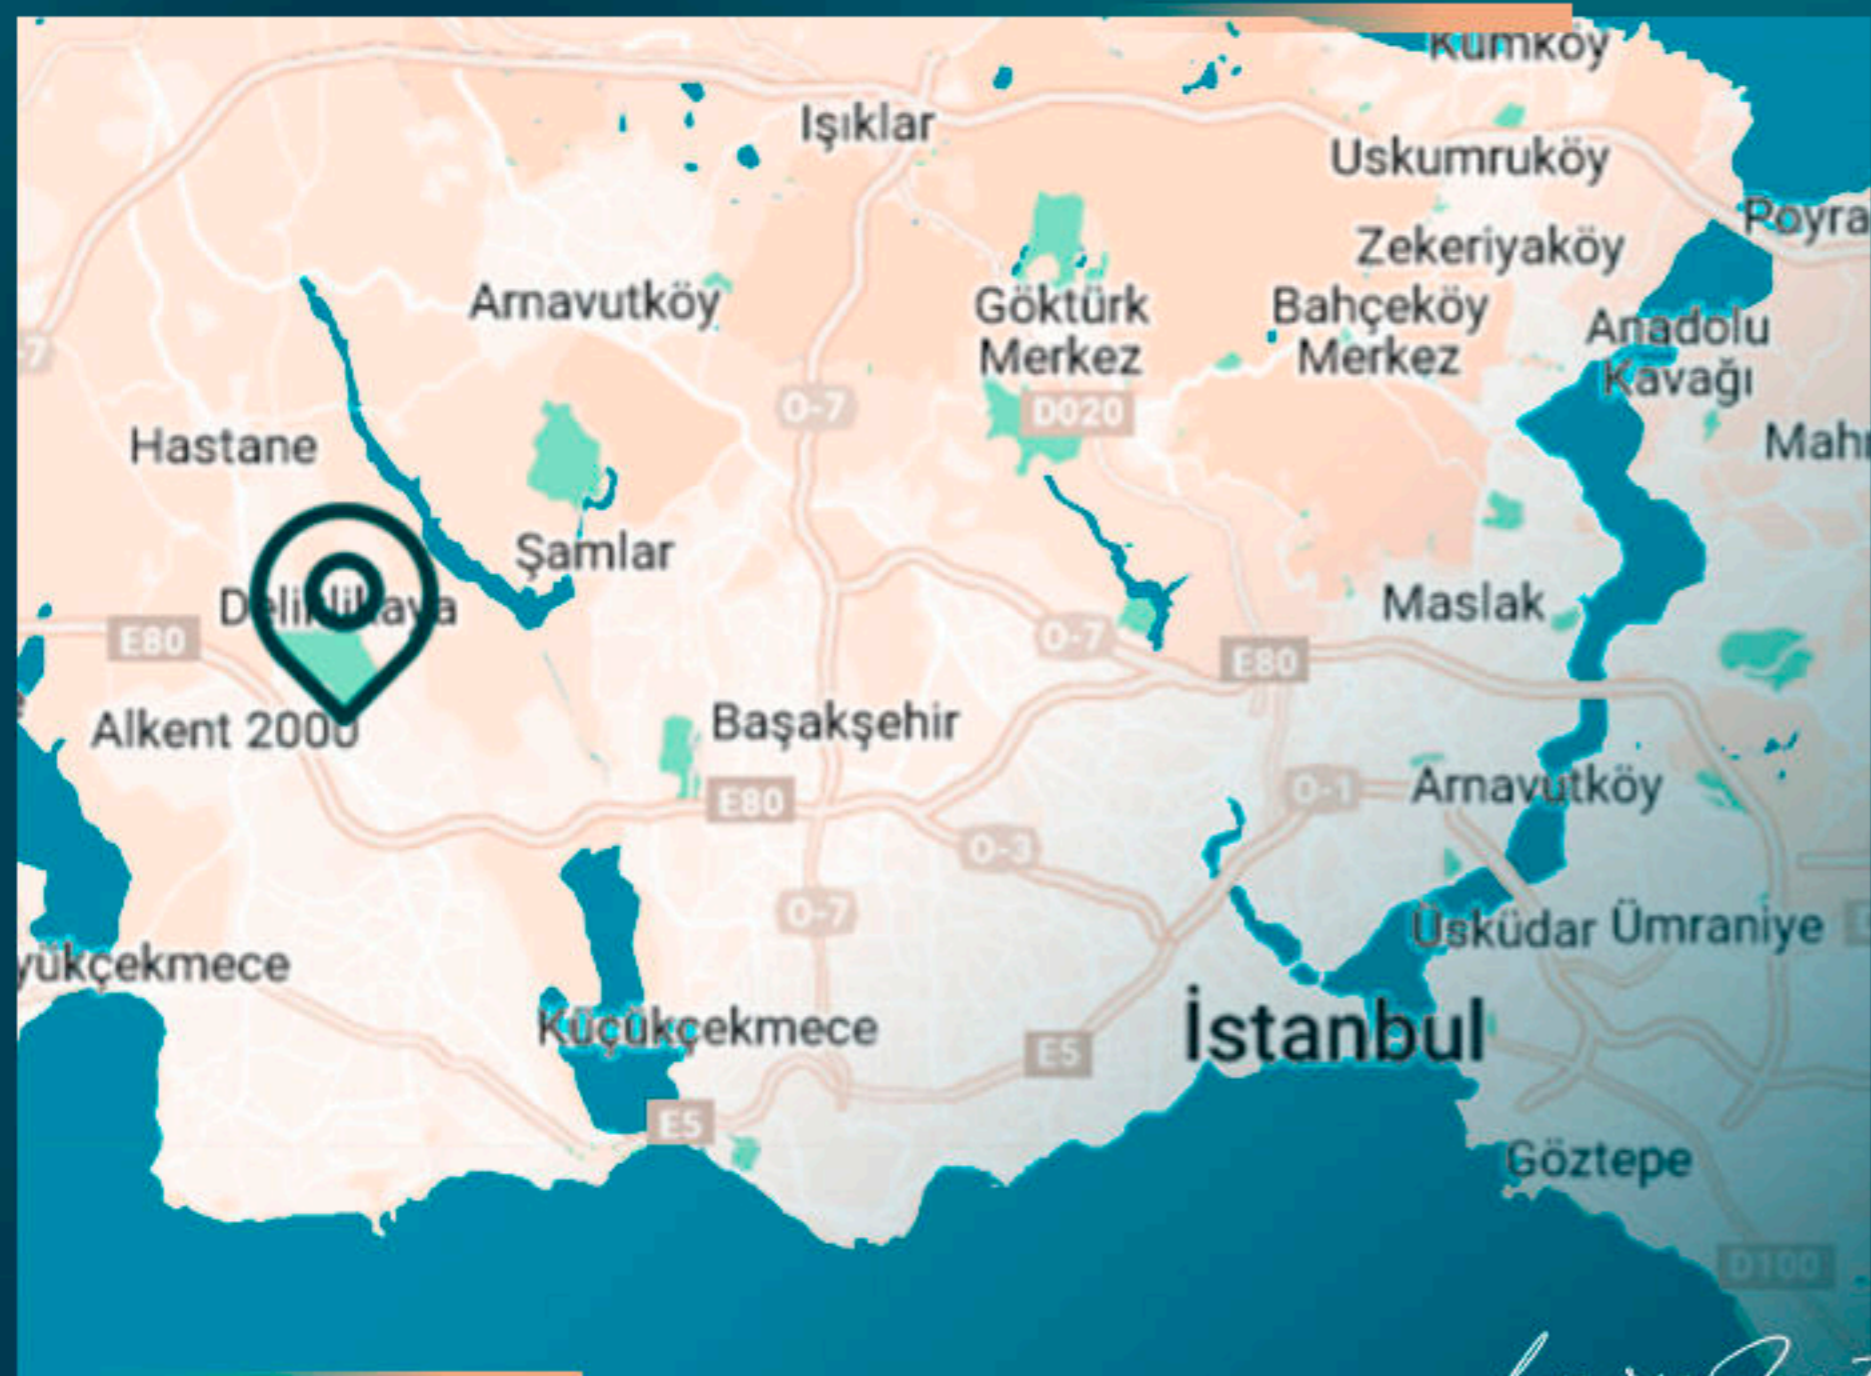

Luxury Investing

МЕСТОПОЛОЖЕНИЕ ОБЪЕКТА

В 5 минутах езды от шоссе ТЕМ

В 5 минутах езды от университетов

В 9 минутах езды от торгового центра Akbati Mall

В 9 минутах езды от больниц

В 10 минутах езды от парка Гелет

В 25 минутах езды от аэропорта Стамбула