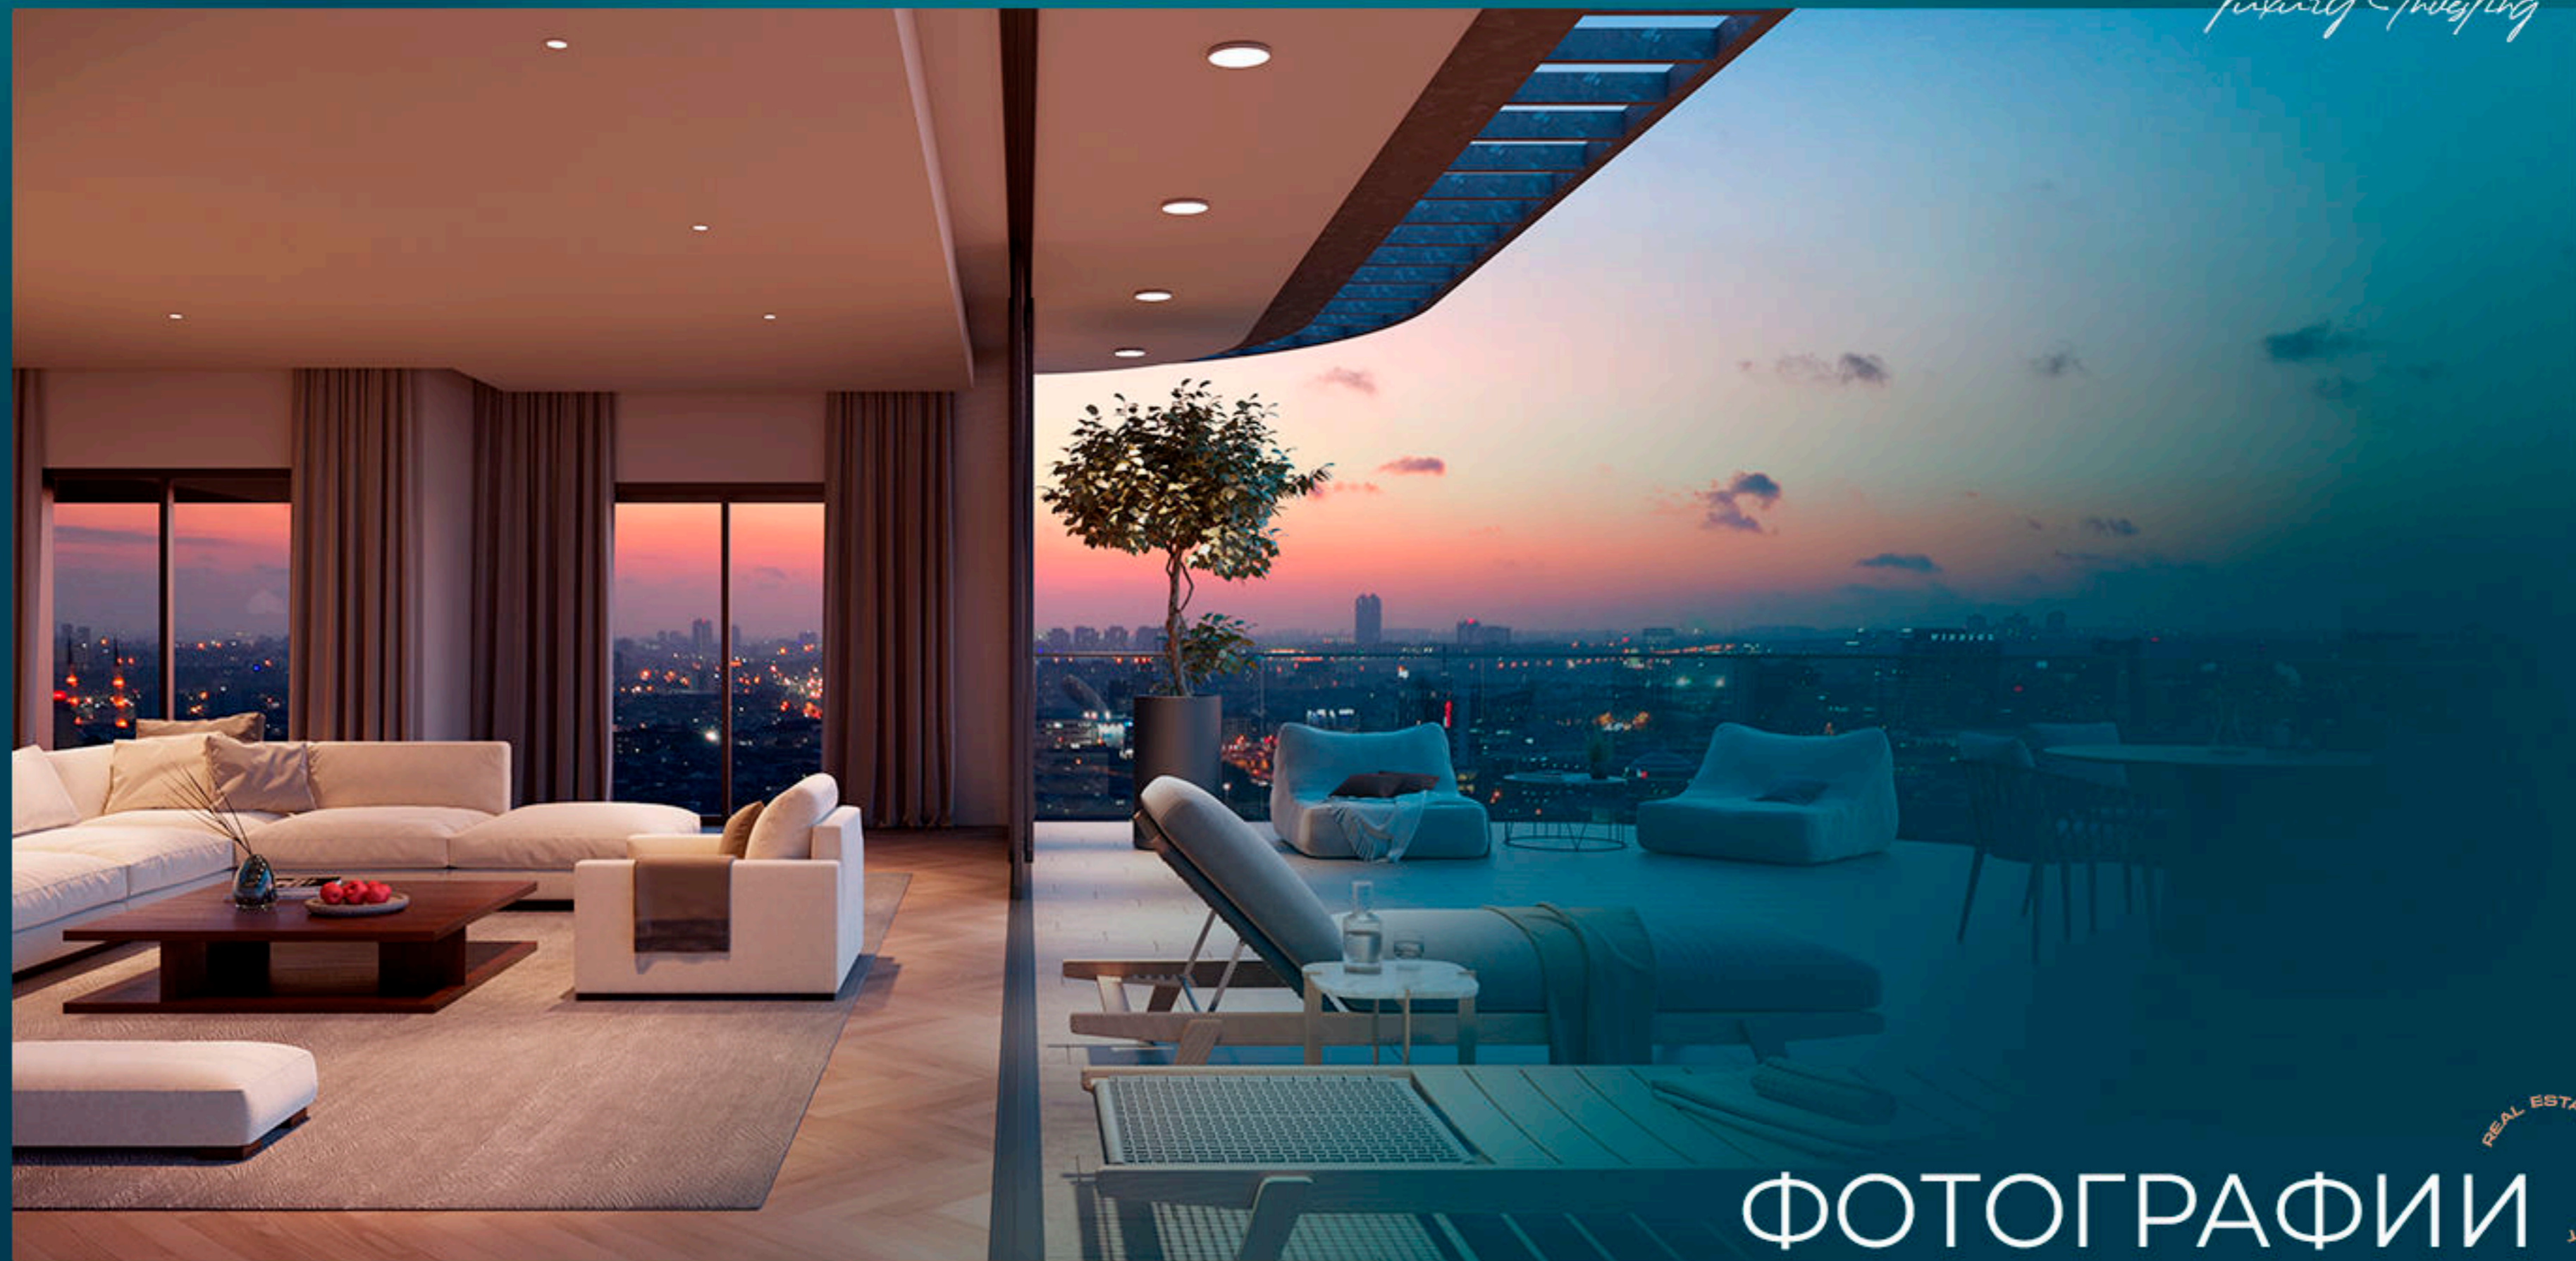

Luxury Investing

ФОТОГРАФИИ ПРОЕКТА

REAL ESTATE INVESTMENT