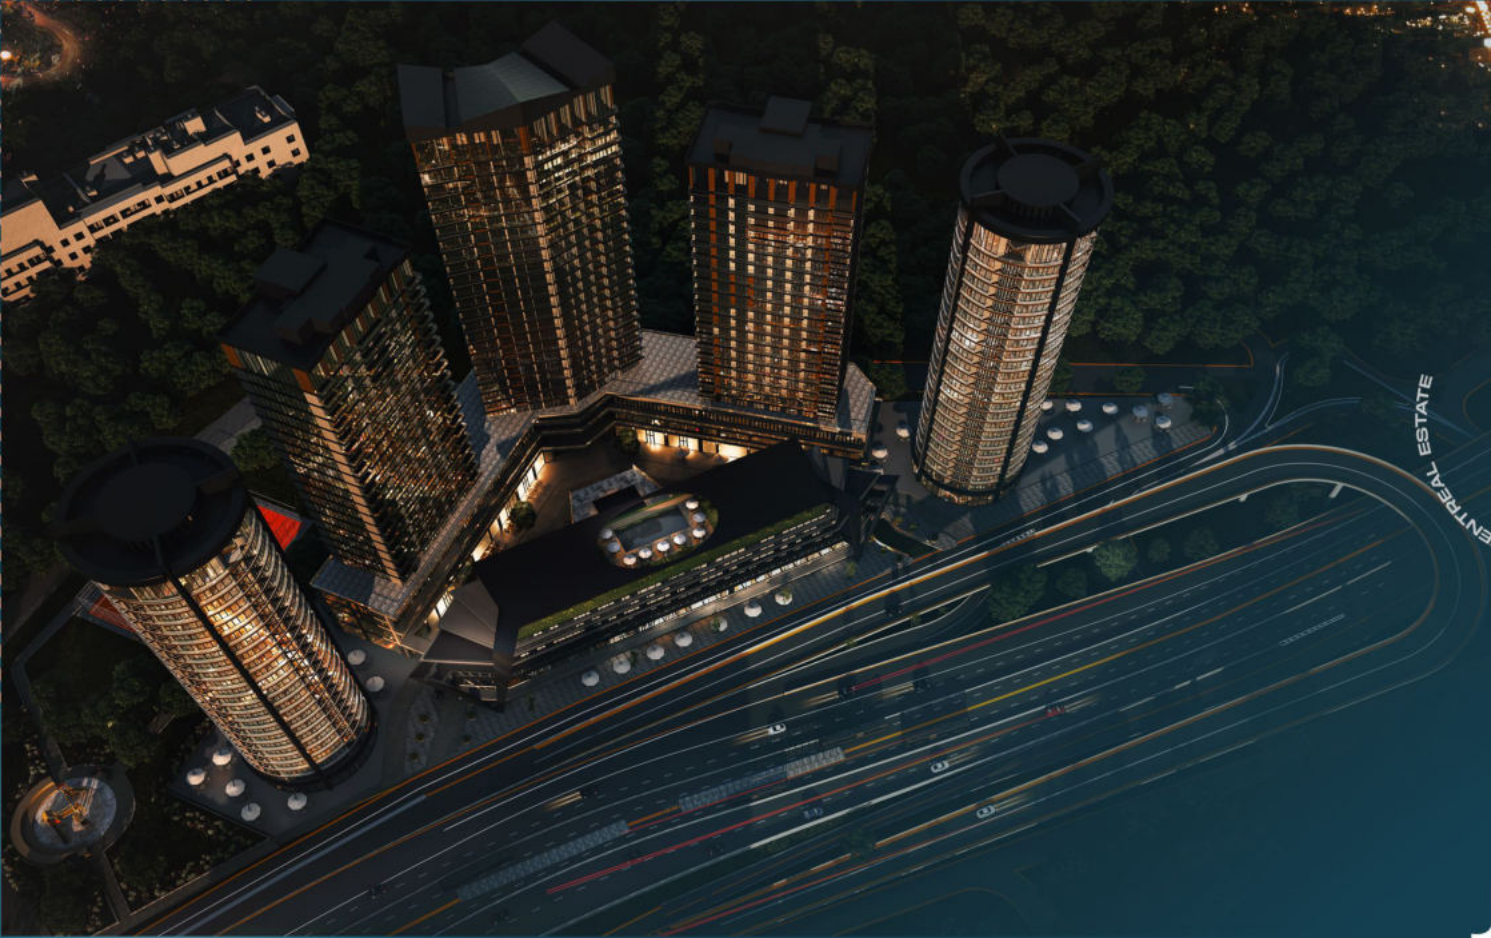

REAL ESTATE INVESTMENT
REAL ESTATE INVESTMENT
REAL ESTATE INVESTMENT

صور العقار

LS LUXURY
SIGNATURE

Luxury Living