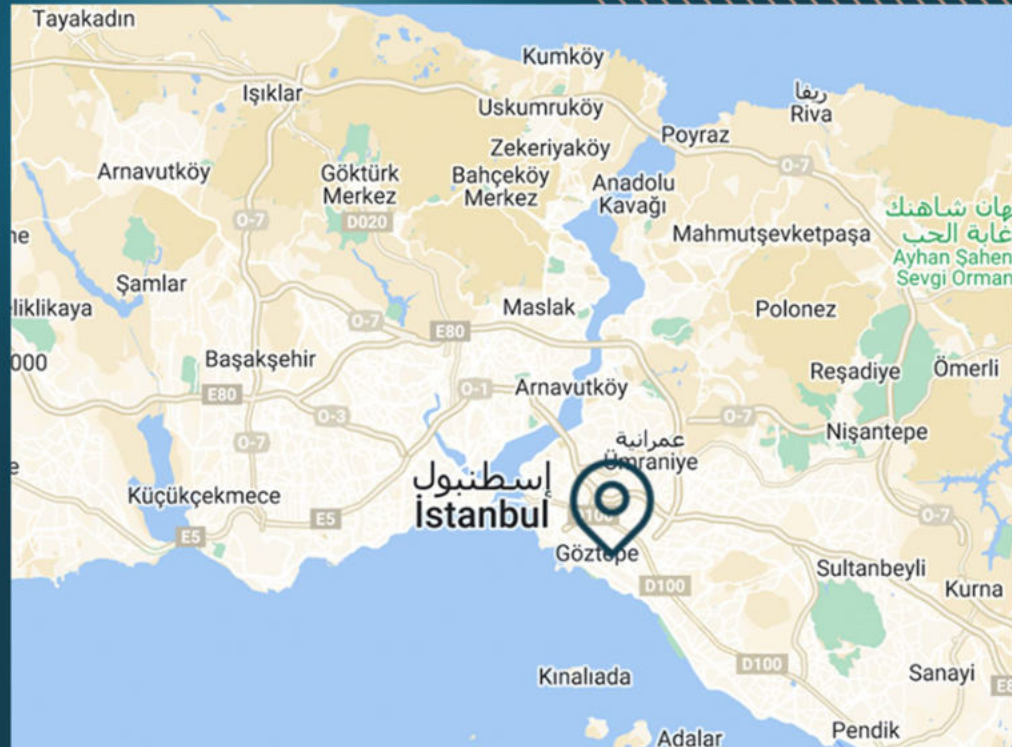

# موقع العقار

يبعد 20 دقيقة عن المترو بوس

يبعد دقيقة واحدة عن محطة المترو

يبعد 5 دقائق عن نفق أوراسيا

يبعد 23 دقيقة عن مطار صبيحة

يبعد 3 دقائق عن مراكز التسوق

يبعد 3 دقائق عن شارع بغداد