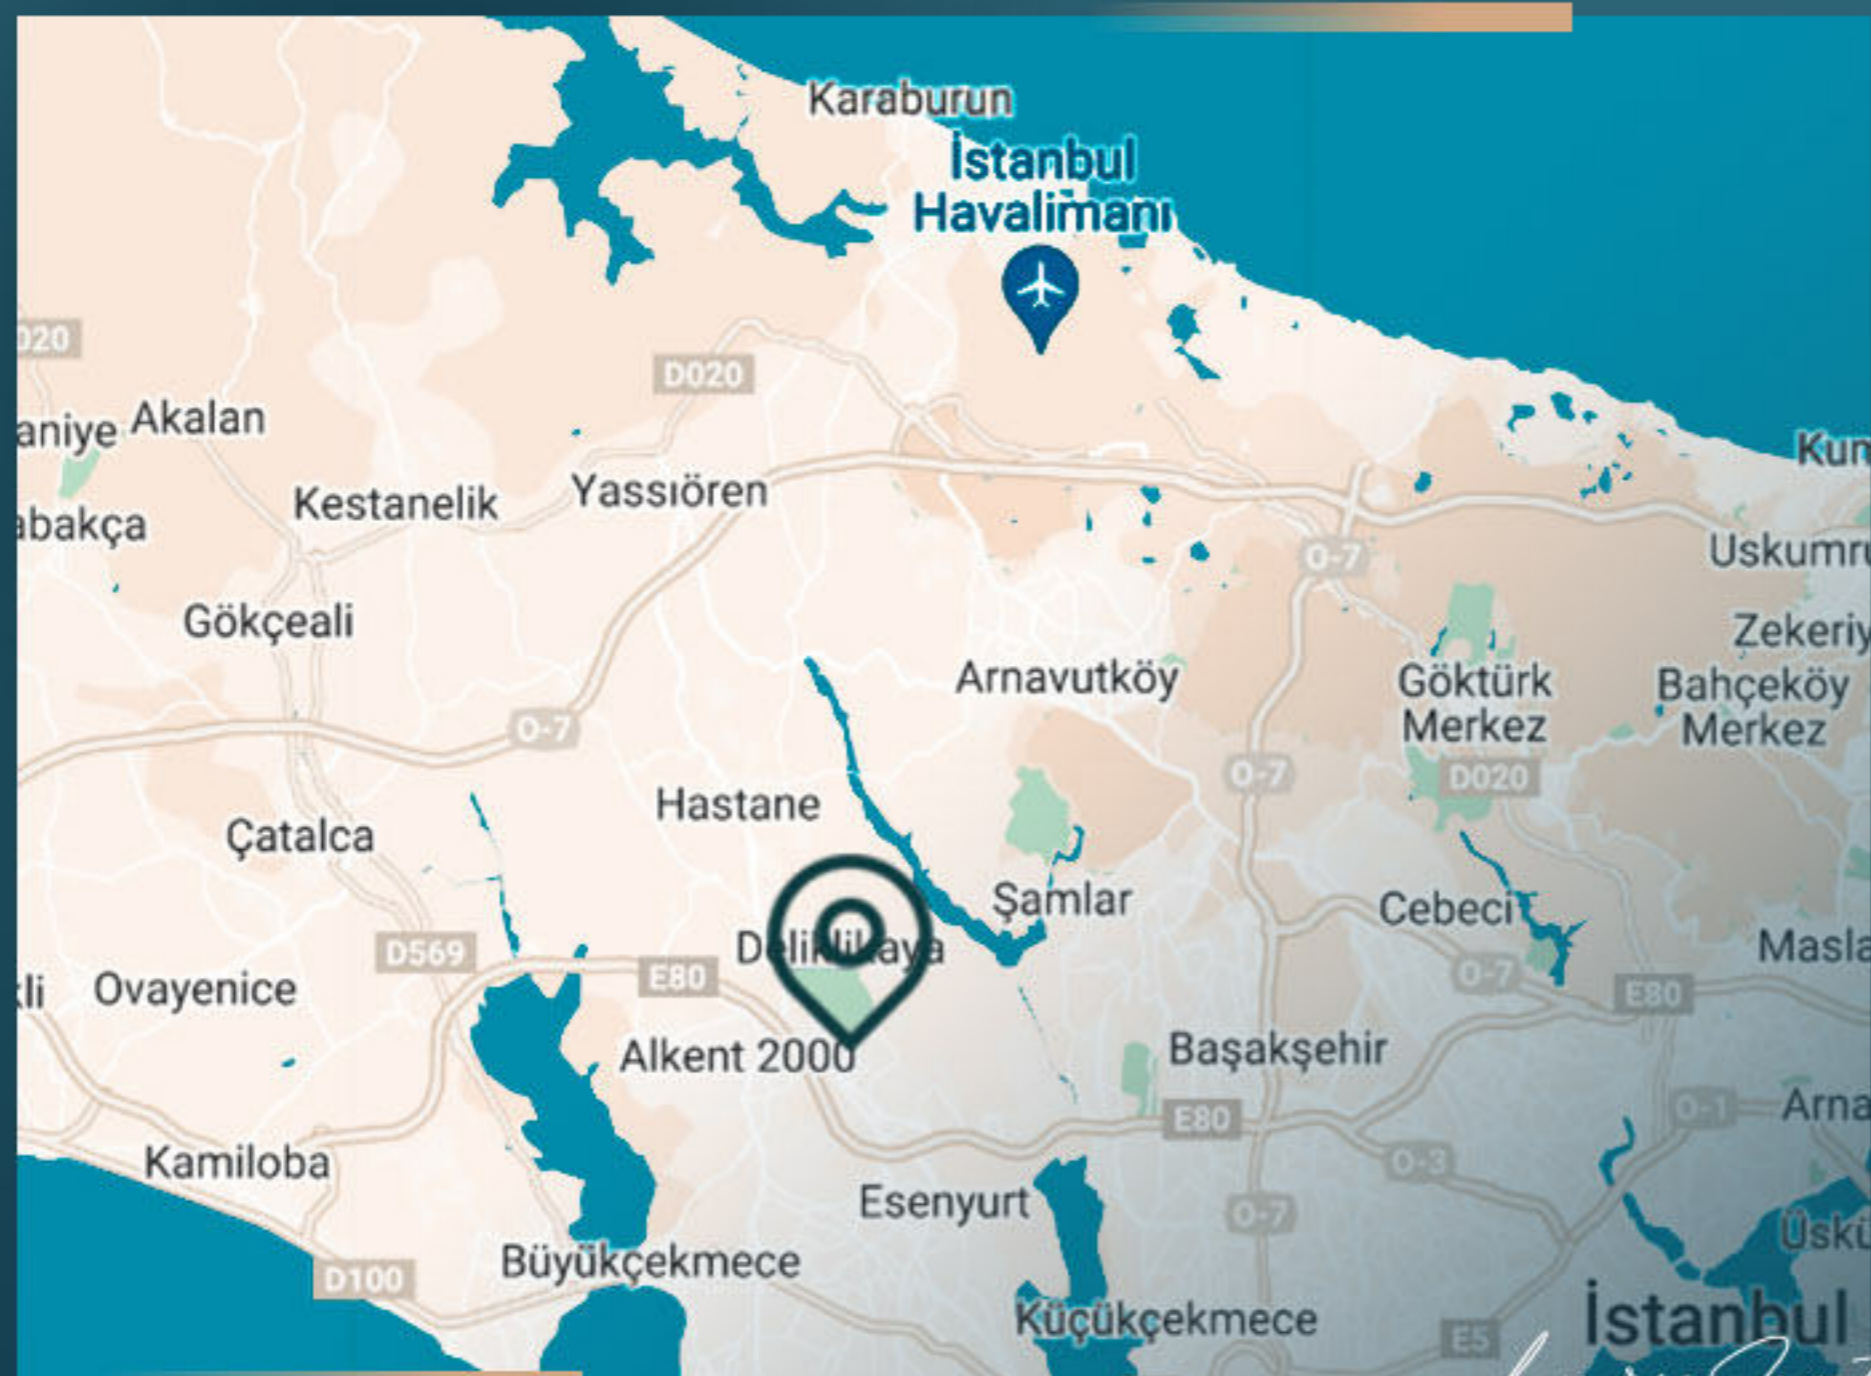

СВОЙСТВО РАСПОЛОЖЕНИЕ

Это в 10 минутах от больницы.

В 10 минутах от торгового центра Акбати.

Он находится в 15 минутах ходьбы от торгового центра Mall of Istanbul.

Он находится в 10 минутах езды от парка Бахчешехир Голет.

Это в 30 минутах езды от аэропорта Стамбула.

Это в 15 минутах от пристани Бююкчекмедже.

Это в 5 минутах от университетов.

Это в 5 минутах от школы.

Это в 45 минутах езды от Маслака.