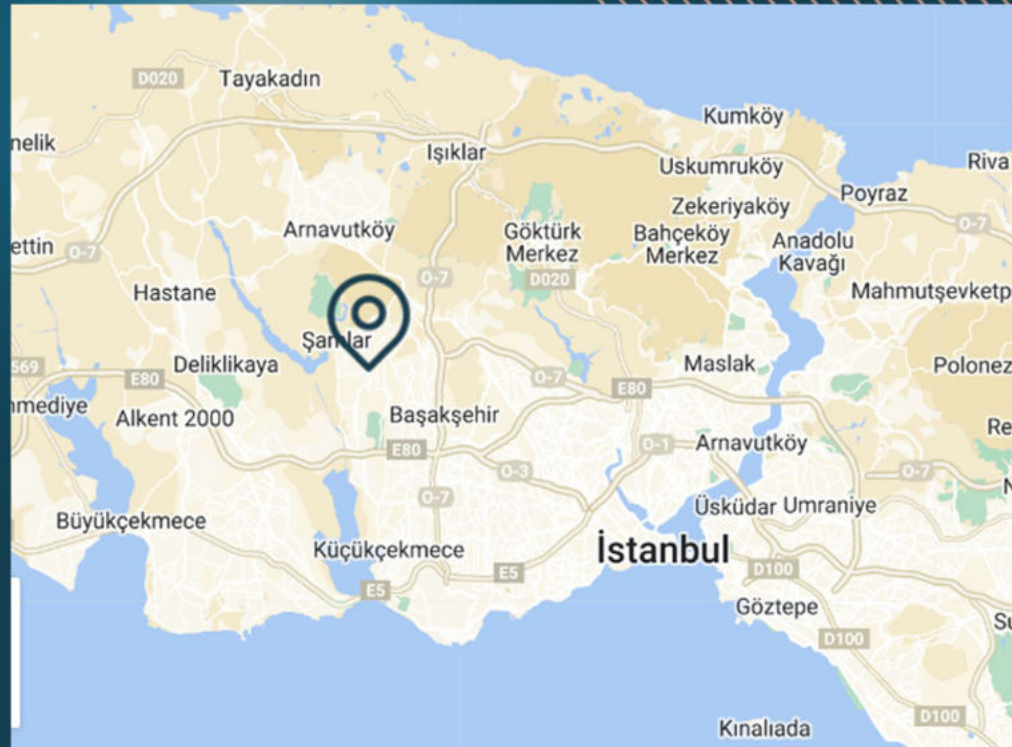

المشروع قيد الإنشاء، وسيتم تسليمه في يونيو 2024

موقع العقار

يبعد 3 دقائق عن محطة المترو

يبعد 3 دقائق عن مول مترو

يبعد 3 دقائق عن المدينة الطبية

يبعد 5 دقائق عن جامعة ابن خلدون

يبعد 5 دقائق عن قناة اسطنبول

يبعد 20 دقيقة عن مطار اسطنبول