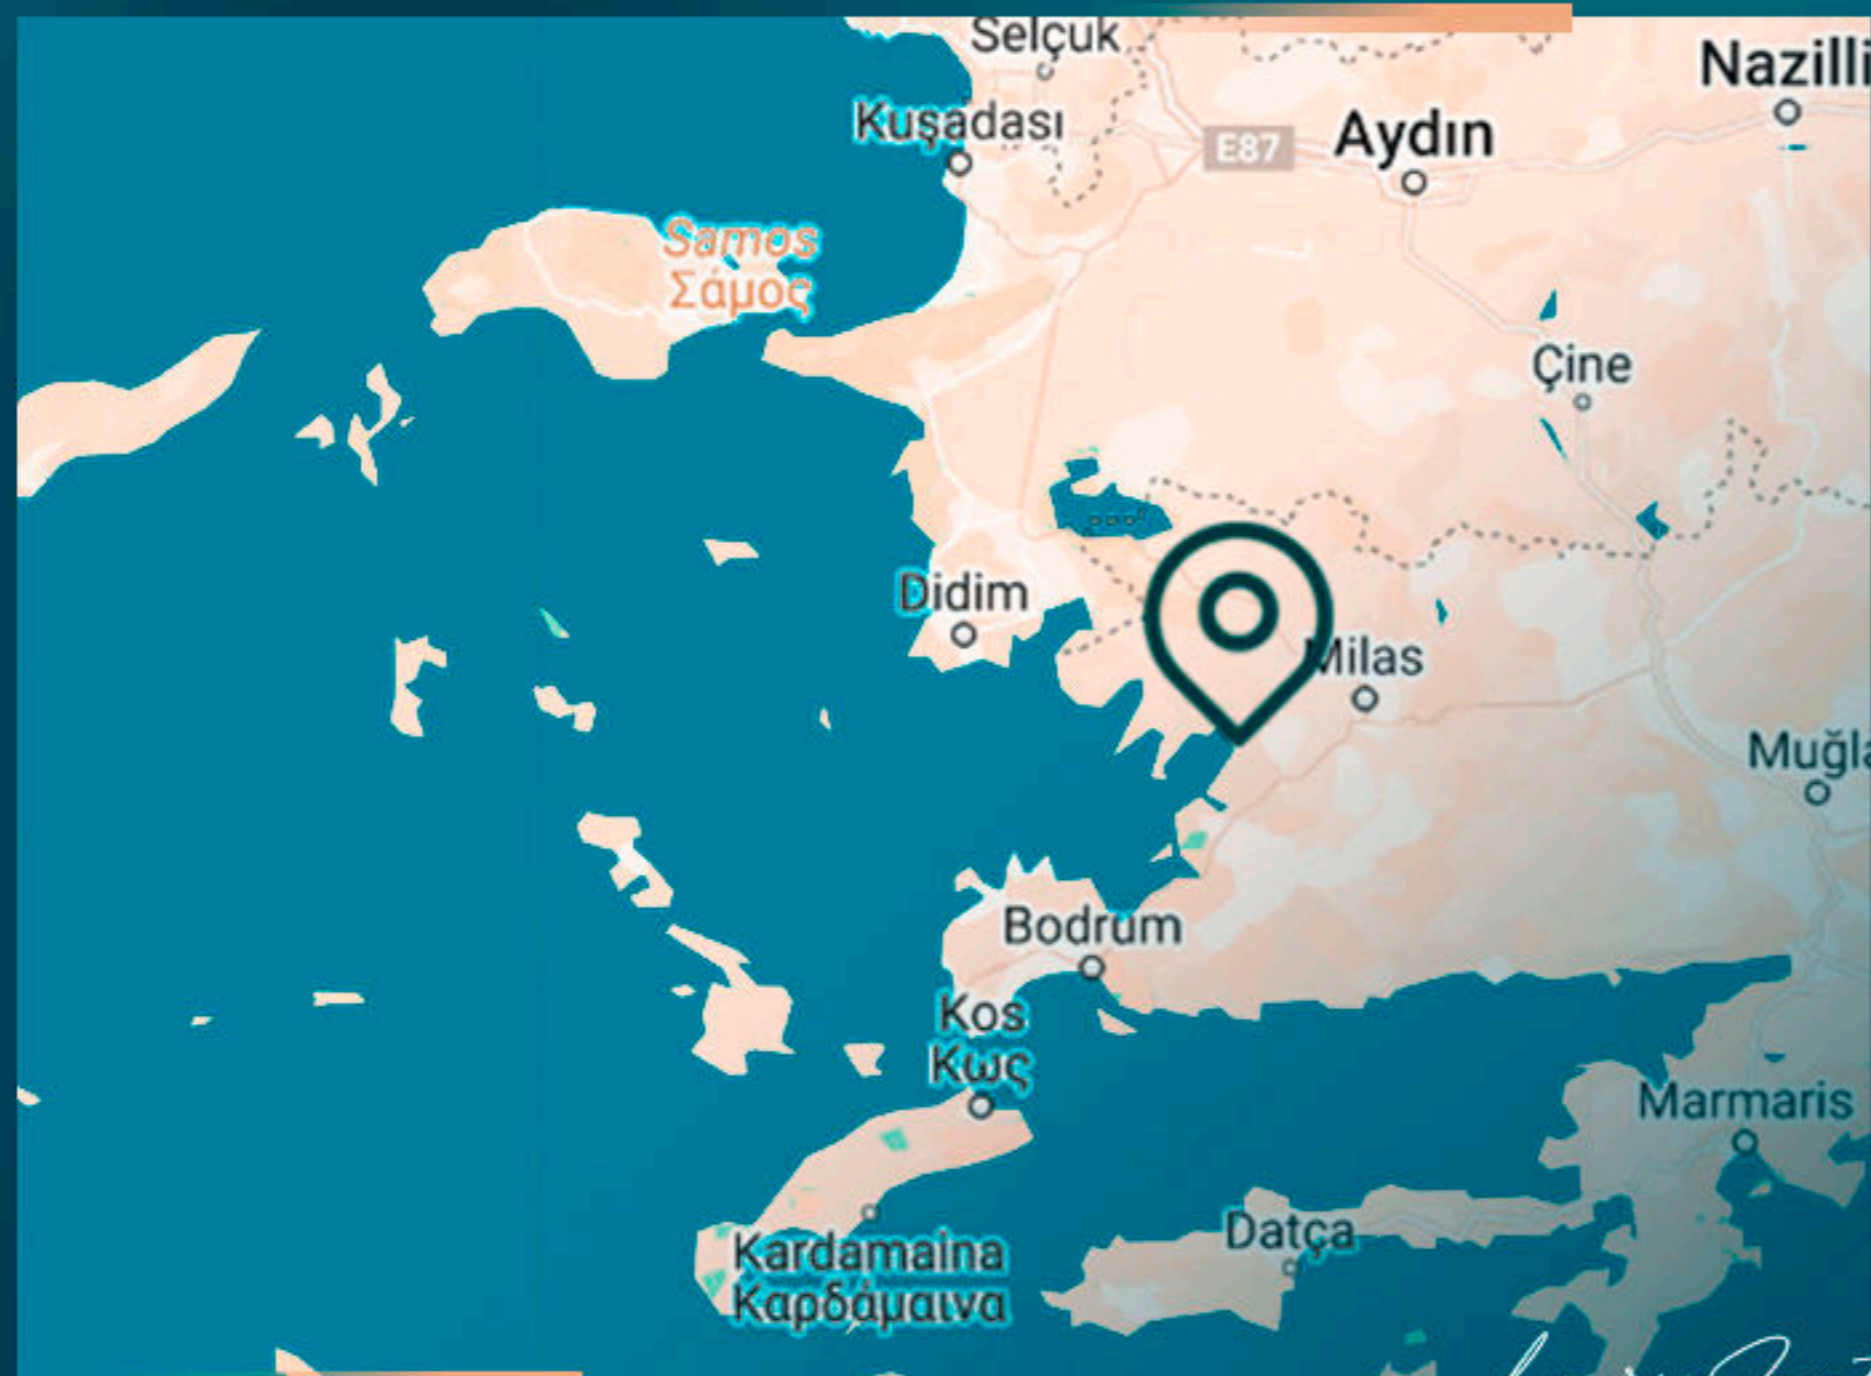

REAL ESTATE INVESTMENT

МЕСТОПОЛОЖЕНИЕ ОБЪЕКТА

В 5 минут до пляжа

В 20 минутах езды от аэропорта Миляс Бодрум

В 50 минутах езды от пристани Ялыкавак

Luxury Investing

Luxury Investing

СОЦИАЛЬНЫЕ ОБЪЕКТЫ