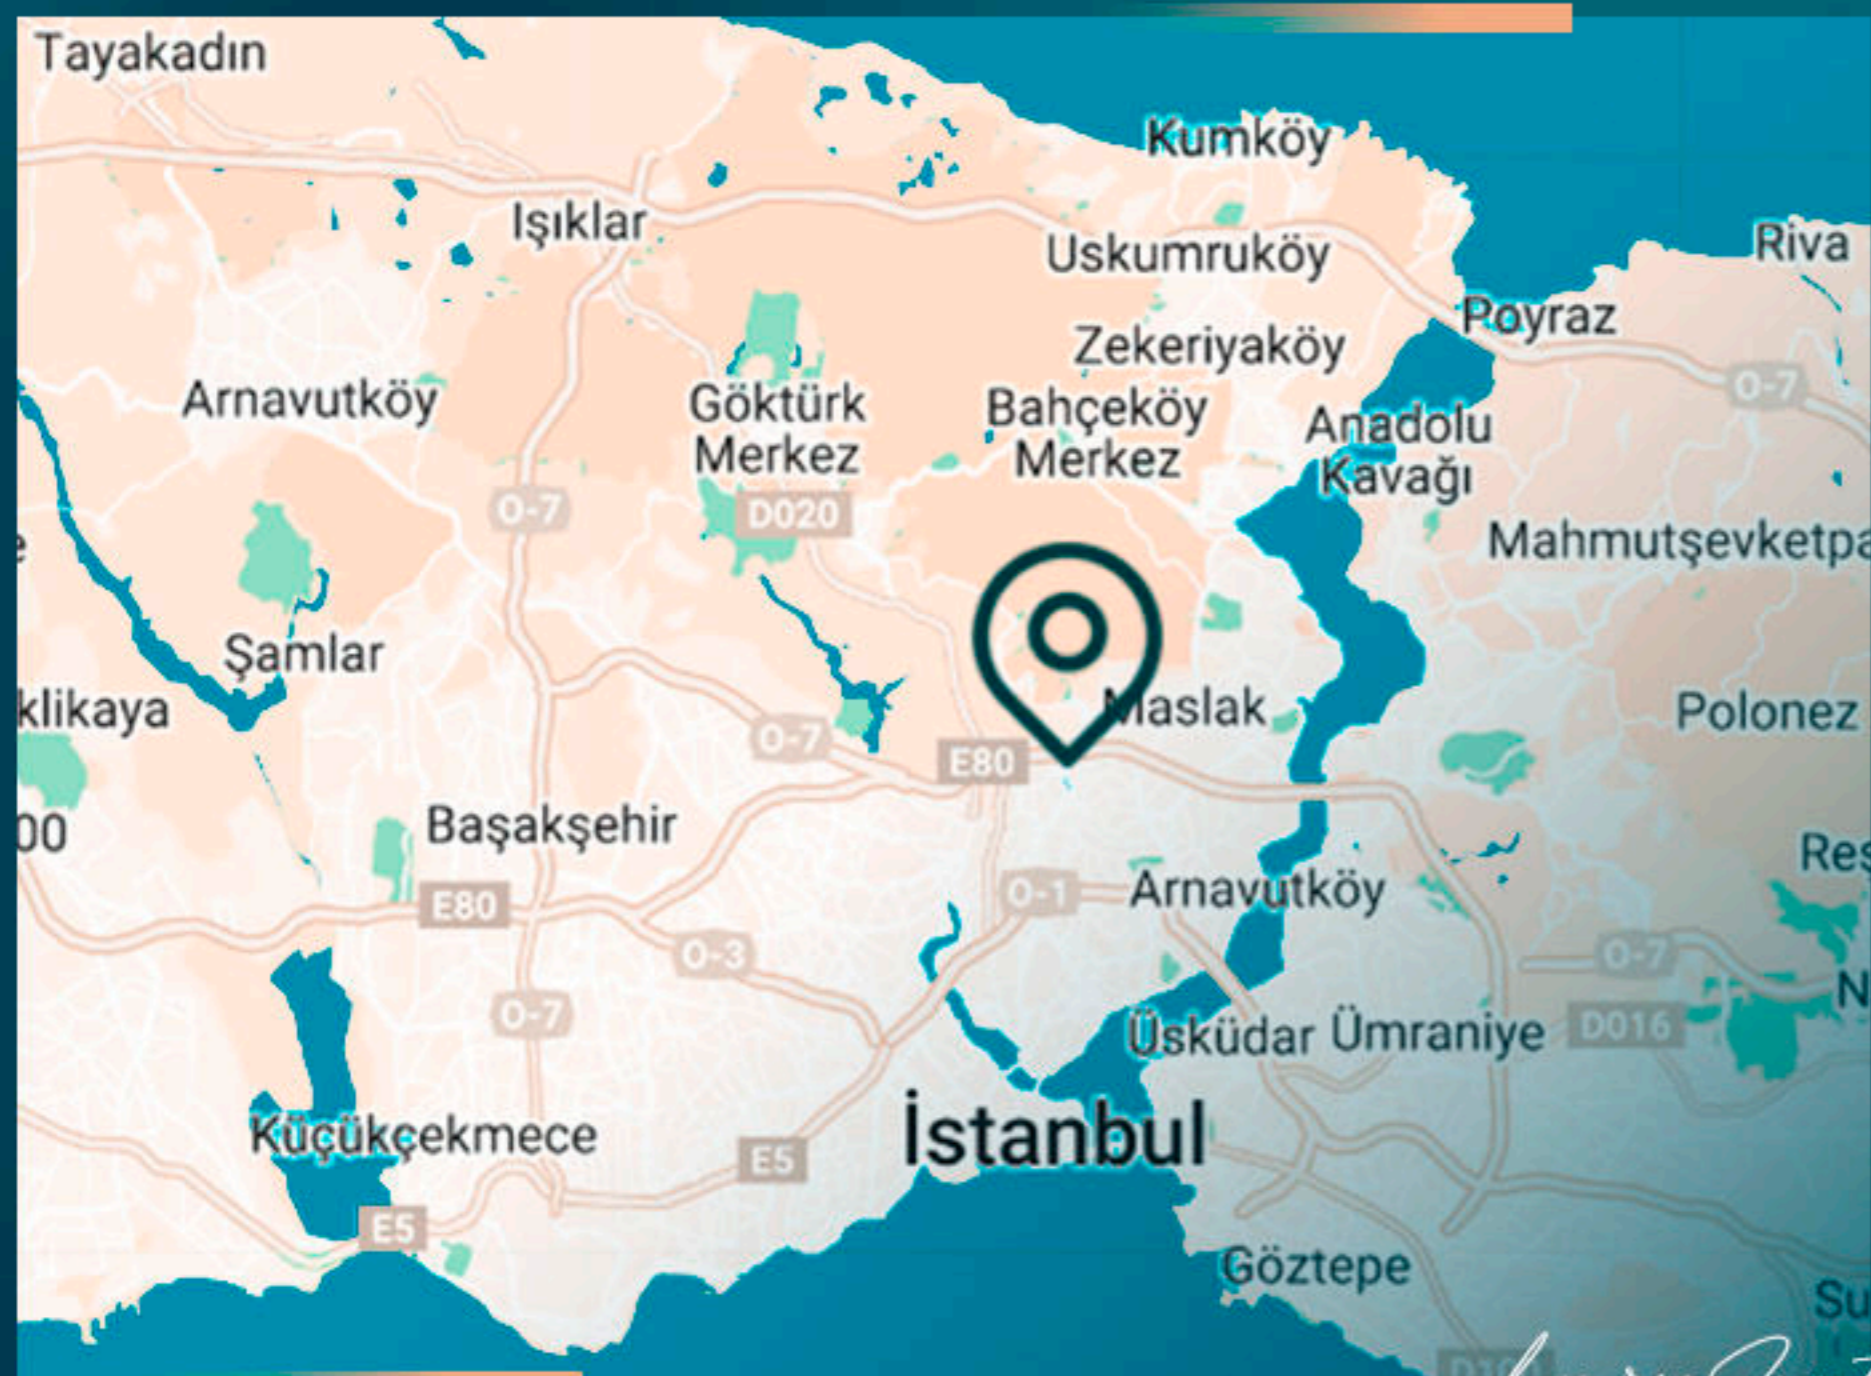

Проект имеет стратегическое расположение с доступом ко всем основным транспортным магистралям города.

В непосредственной близости расположены больницы, учебные заведения, торговые центры и другие объекты.

Real Estate Investing

МЕСТОПОЛОЖЕНИЕ ОБЪЕКТА

- В 25 минутах езды от аэропорта Стамбула
- В 15 минутах от станции метро
- В 15 минутах от Босфорского моста
- В 15 минутах езды от университета Атлас
- В 5 минутах от торгового центра Axis
- В 4 минутах езды от ТЦ Vadi Istanbul
- В 2 минутах ходьбы от автобусной остановки