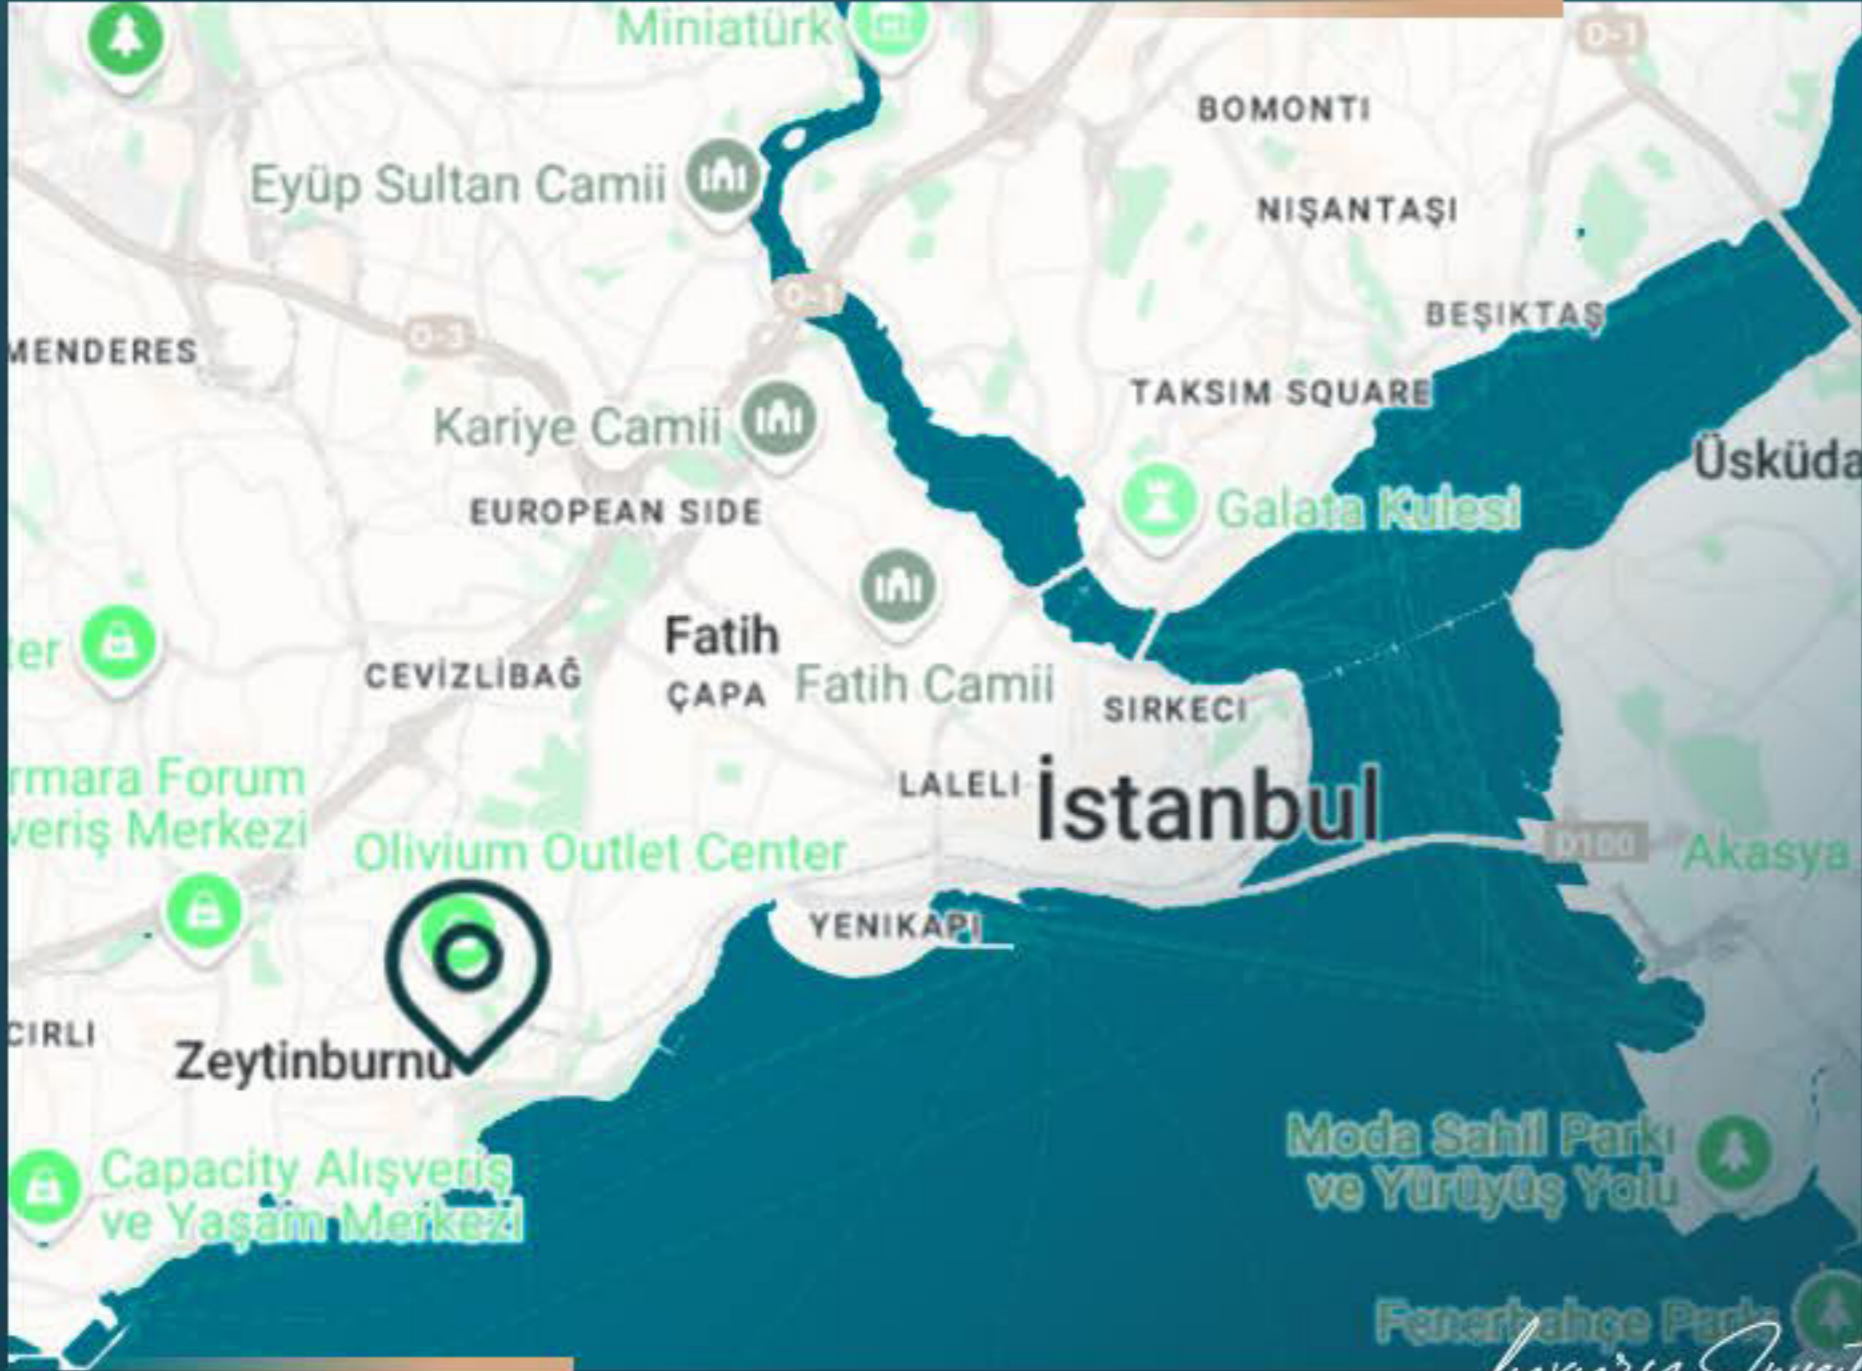

REAL ESTATE INVESTMENT

معلومات حول موقع المشروع

- يبعد 3 دقائق عن محطة المترو
- يبعد 5 دقائق عن جامعة بيروني
- يبعد 6 دقائق عن نفق أوراسيا
- يبعد 6 دقائق عن الطرق السريعة
- يبعد 8 دقائق عن مول أوليفيوم
- يبعد 15 دقيقة عن هيستوريا مول