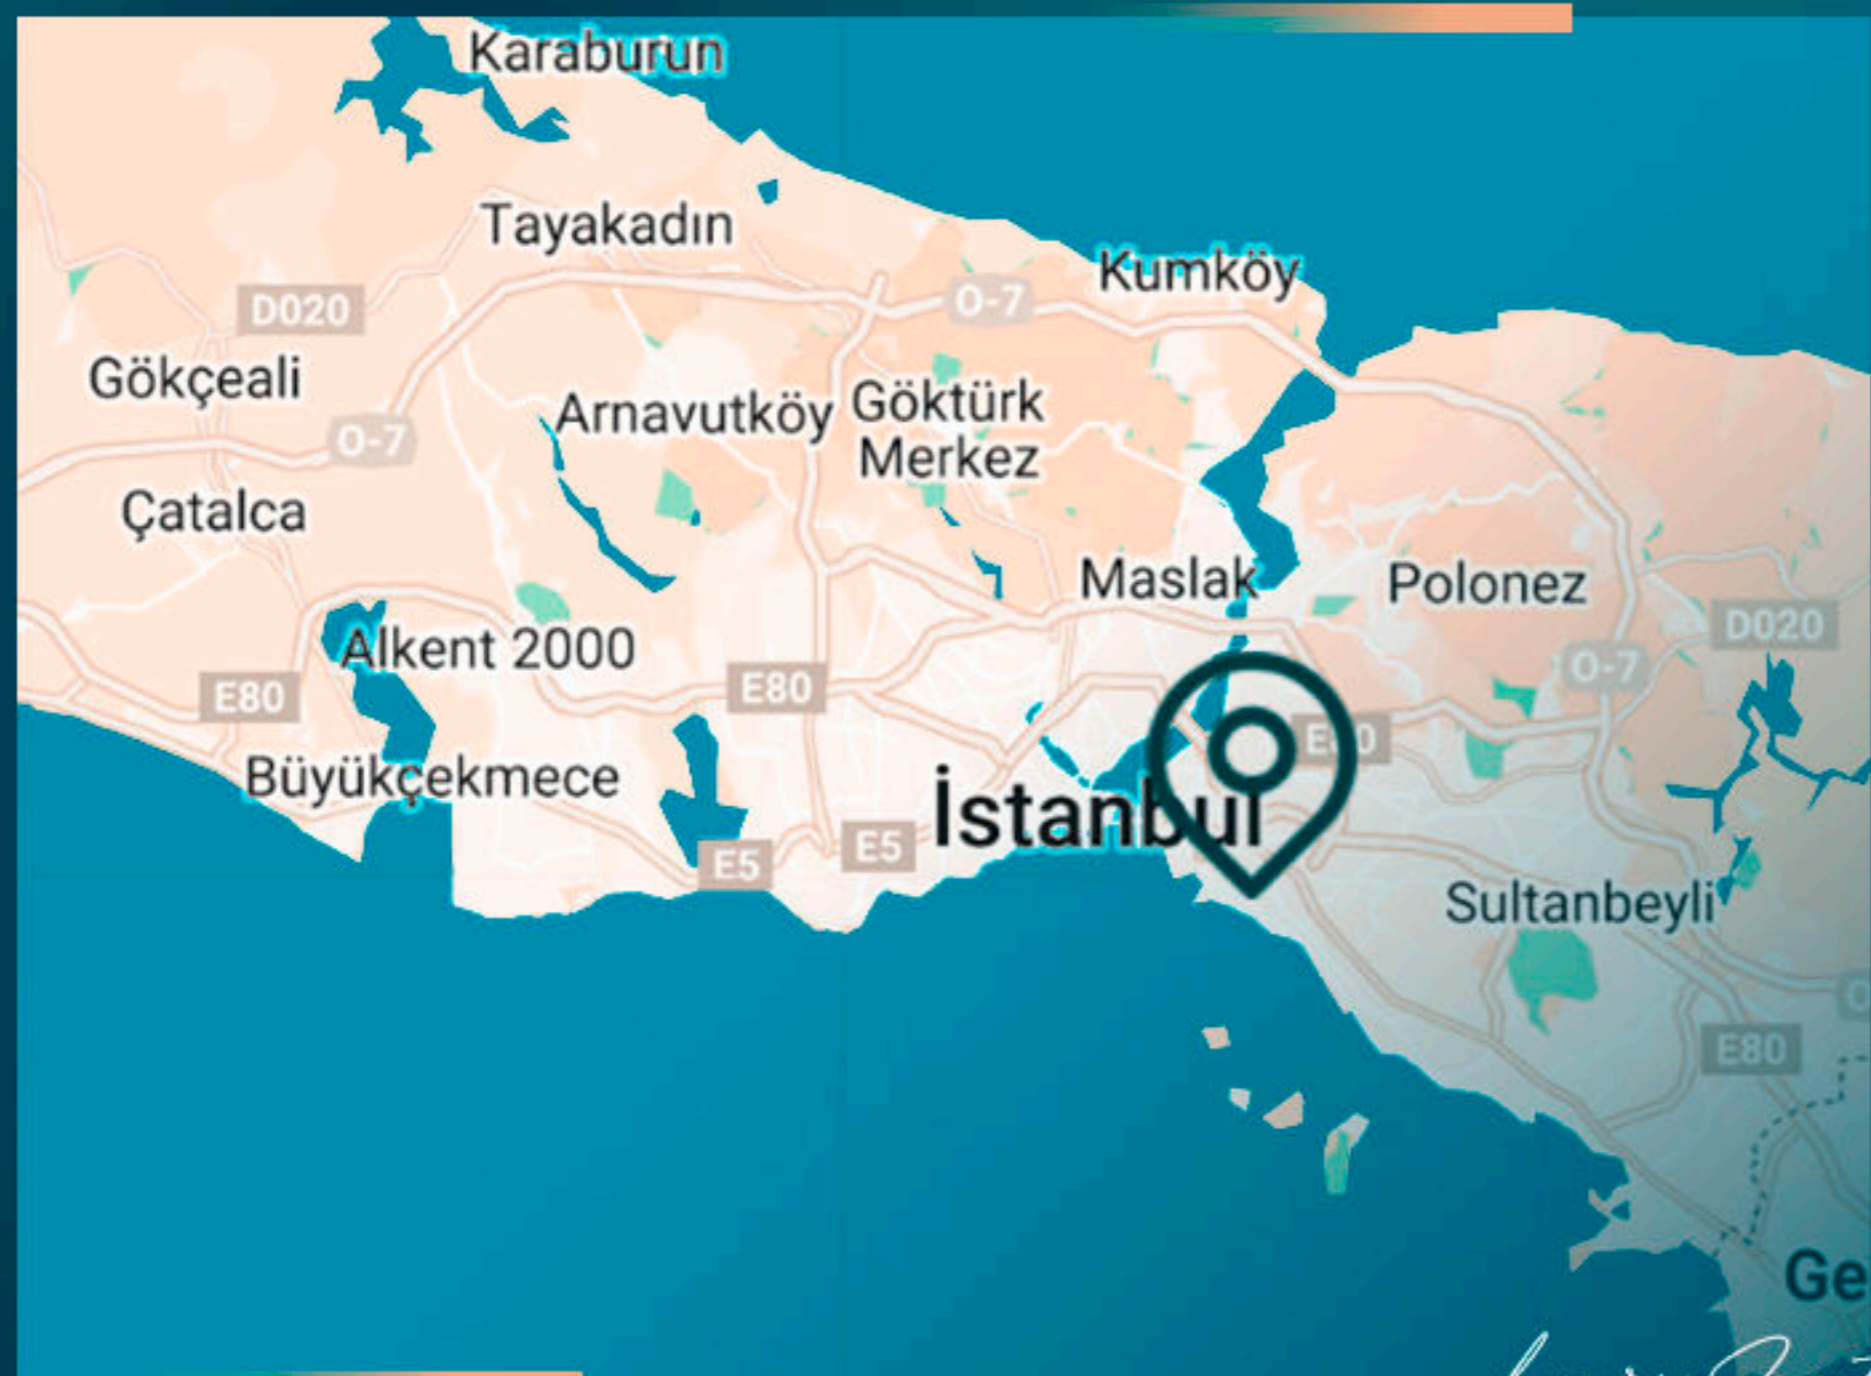

Luxury Investing

МЕСТОПОЛОЖЕНИЕ ОБЪЕКТА

- В 2 минутах от станции метро
- В 5 минутах от метробуса
- В 6 минутах от метро Мармарай
- В 8 минутах от тоннеля Аврасия
- В 7 минутах от Босфорского моста
- В 25 минутах езды от аэропорта Сабиха
- В 5 минутах езды от торгового центра Emaar
- В 5 минутах езды от торгового центра Akasya
- В 5 минутах езды от университета Мармара