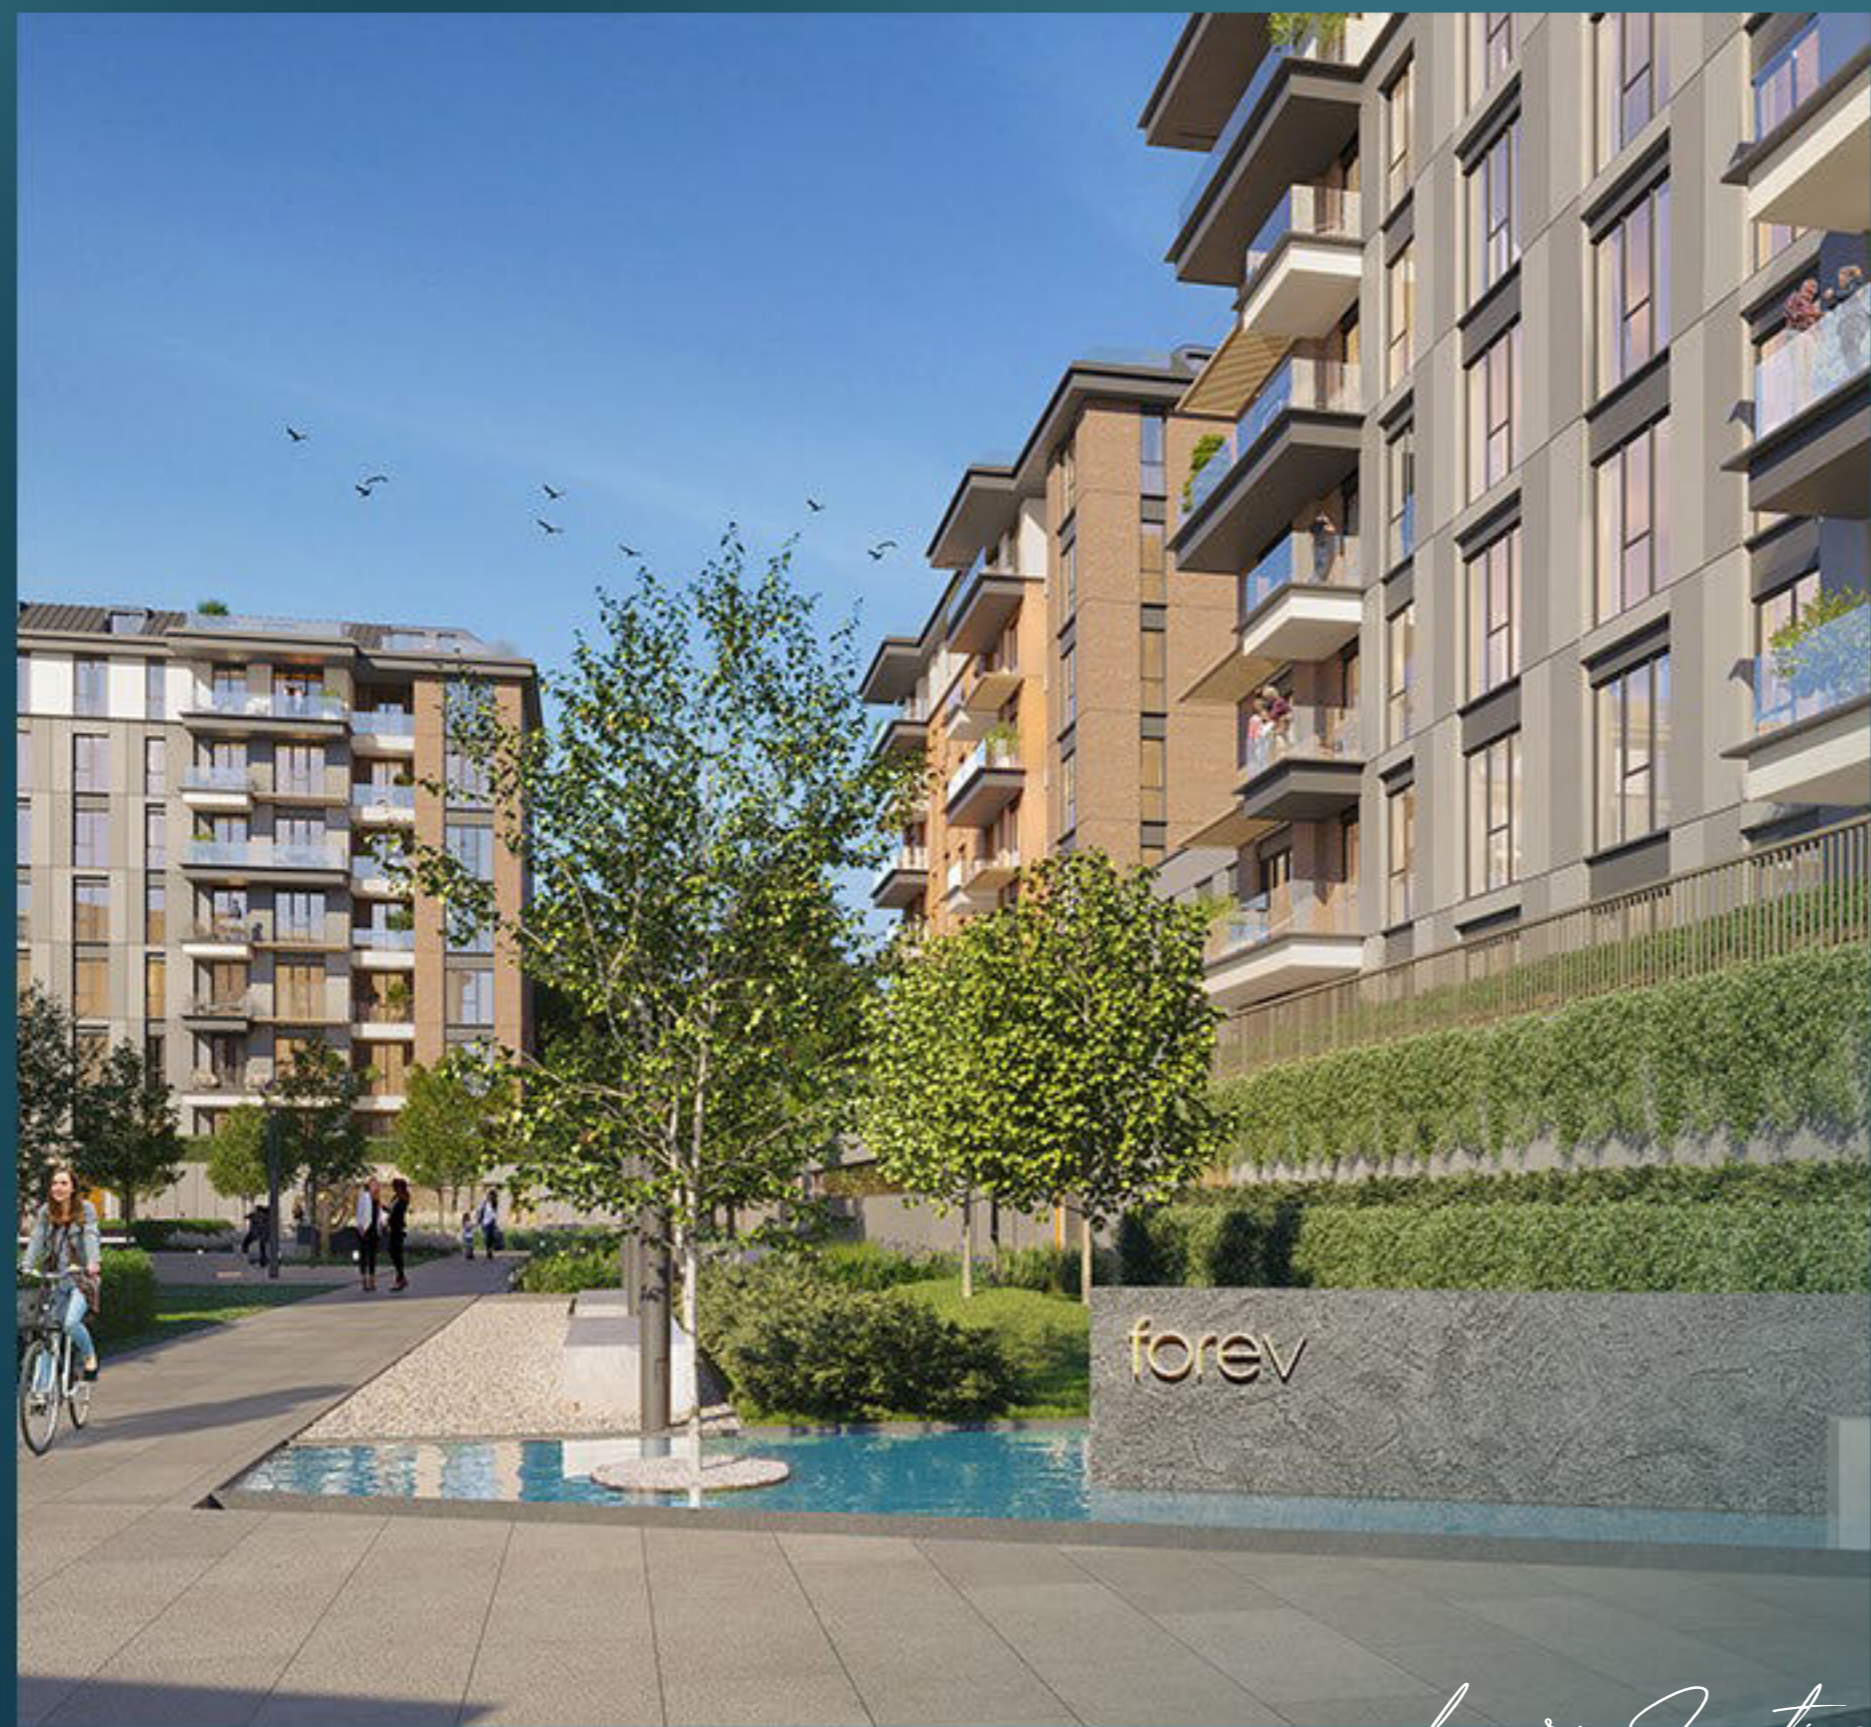

LS344: СОВРЕМЕННЫЕ
АПАРТАМЕНТЫ В СТАМБУЛЕ
С ВИДОМ НА ПАРК

Arnavutkoy, Istanbul

LS LUXURY
SIGNATURE

REAL ESTATE INVESTMENT

Luxury Investing

*Luxury Investing*

ОПИСАНИЕ

Проект предлагает потрясающий вид на долину из 132 уникальных резиденций с малоэтажной архитектурой, распределенных по 4 блокам, а также обширную ландшафтную зону и близость к аэропорту Стамбула.

Типы предлагаемых в проекте квартир варьируются от уютных 1+1 до просторных 4+1.

Общая площадь застройки проекта составляет 21.270 кв. м, а площадь ландшафта - 4.500 кв. м, из которых 4.180 кв. м отведено под парк.

Поддерживая высокие стандарты, предлагая широкие возможности и привлекая внимание своим великолепным видом, этот проект создал для вас безопасное жизненное пространство, сочетая в себе красоту и комфорт Стамбула.

Жители этого комплекса могут наслаждаться такими удобствами, как закрытый бассейн, тренажерный зал и ресторан, органично вписанные в эксклюзивный ландшафт.

Те, кто стремится отдохнуть от стамбульской суеты, найдут в этом проекте утешение.