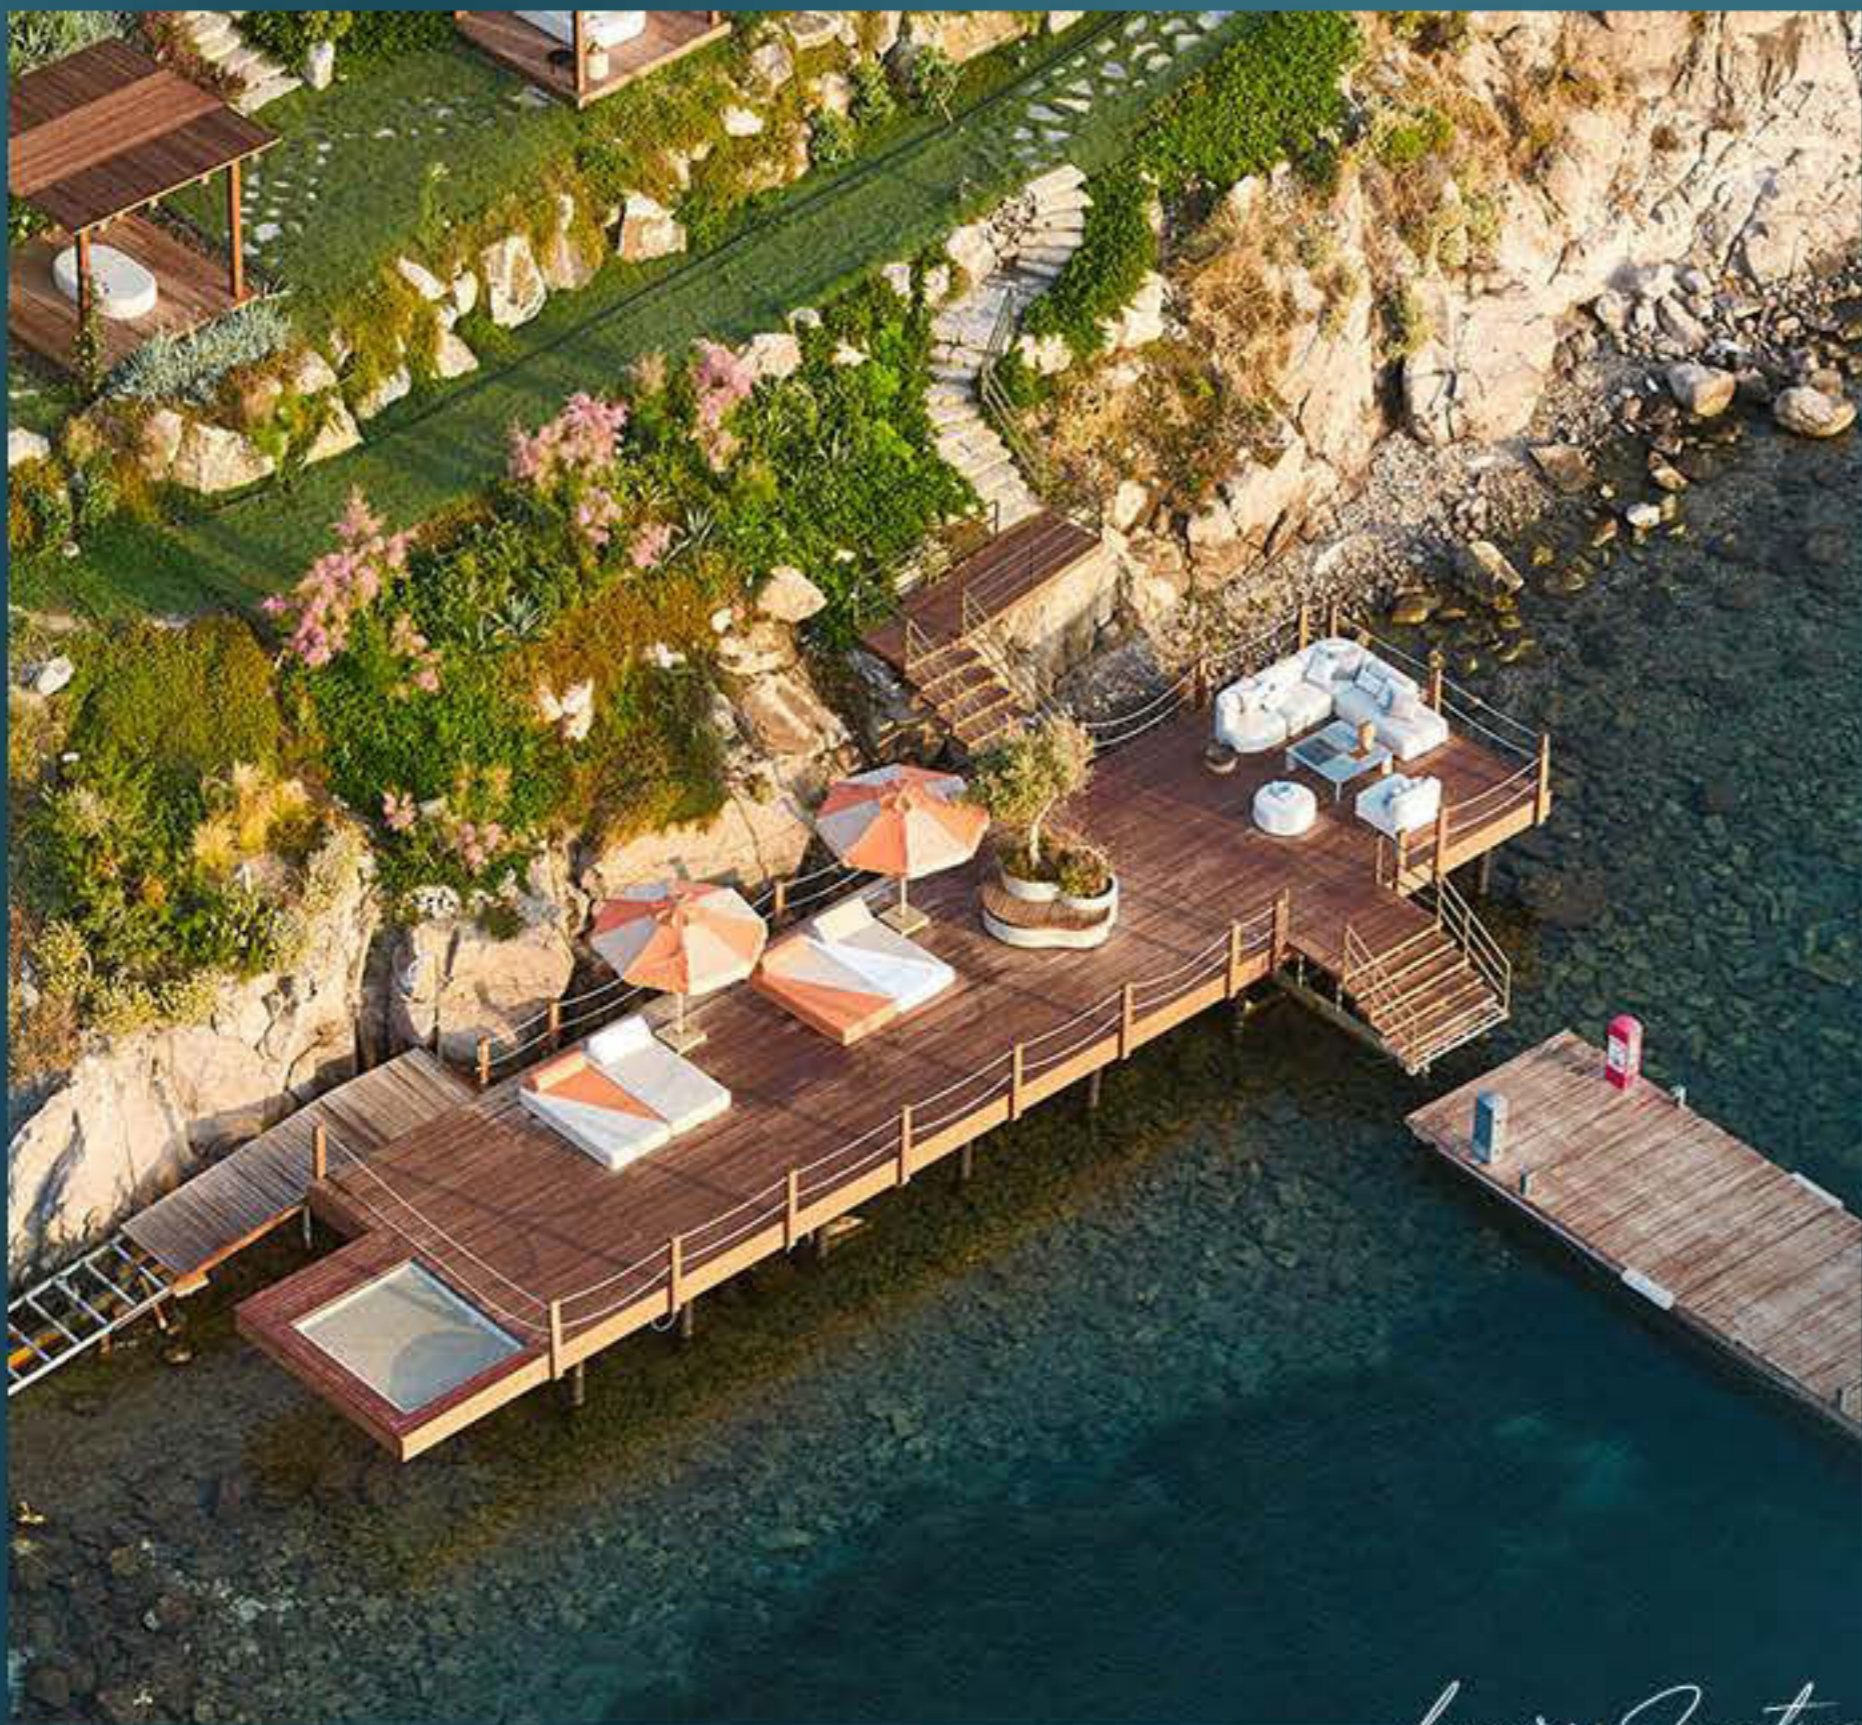

В проекте всего 32 особняка, построенных на площади 50,350 кв.м.

Дома в Бодруме с видом на море из каждой комнаты ждут вас, чтобы воплотить в жизнь свою мечту.

Luxury Investing

Проект находится в 1 км от береговой линии и имеет 2 песчаных пляжа для приятного летнего отдыха.

Каждая вилла имеет частный домик на берегу моря.

Помимо того, что виллы расположены на берегу моря, они имеют площадь от 450 до 650 кв.м. в 11 различных архитектурных домах, а также объединяют потрясающий вид на Кучукбук.

Этот эксклюзивный опыт доступен только в этом уникальном проекте с его обширными садами, террасами и пейзажными бассейнами.

Все жилые помещения проекта были специально спроектированы всемирно известной и отмеченной наградами студией Metex Studio ERK с видом на море.