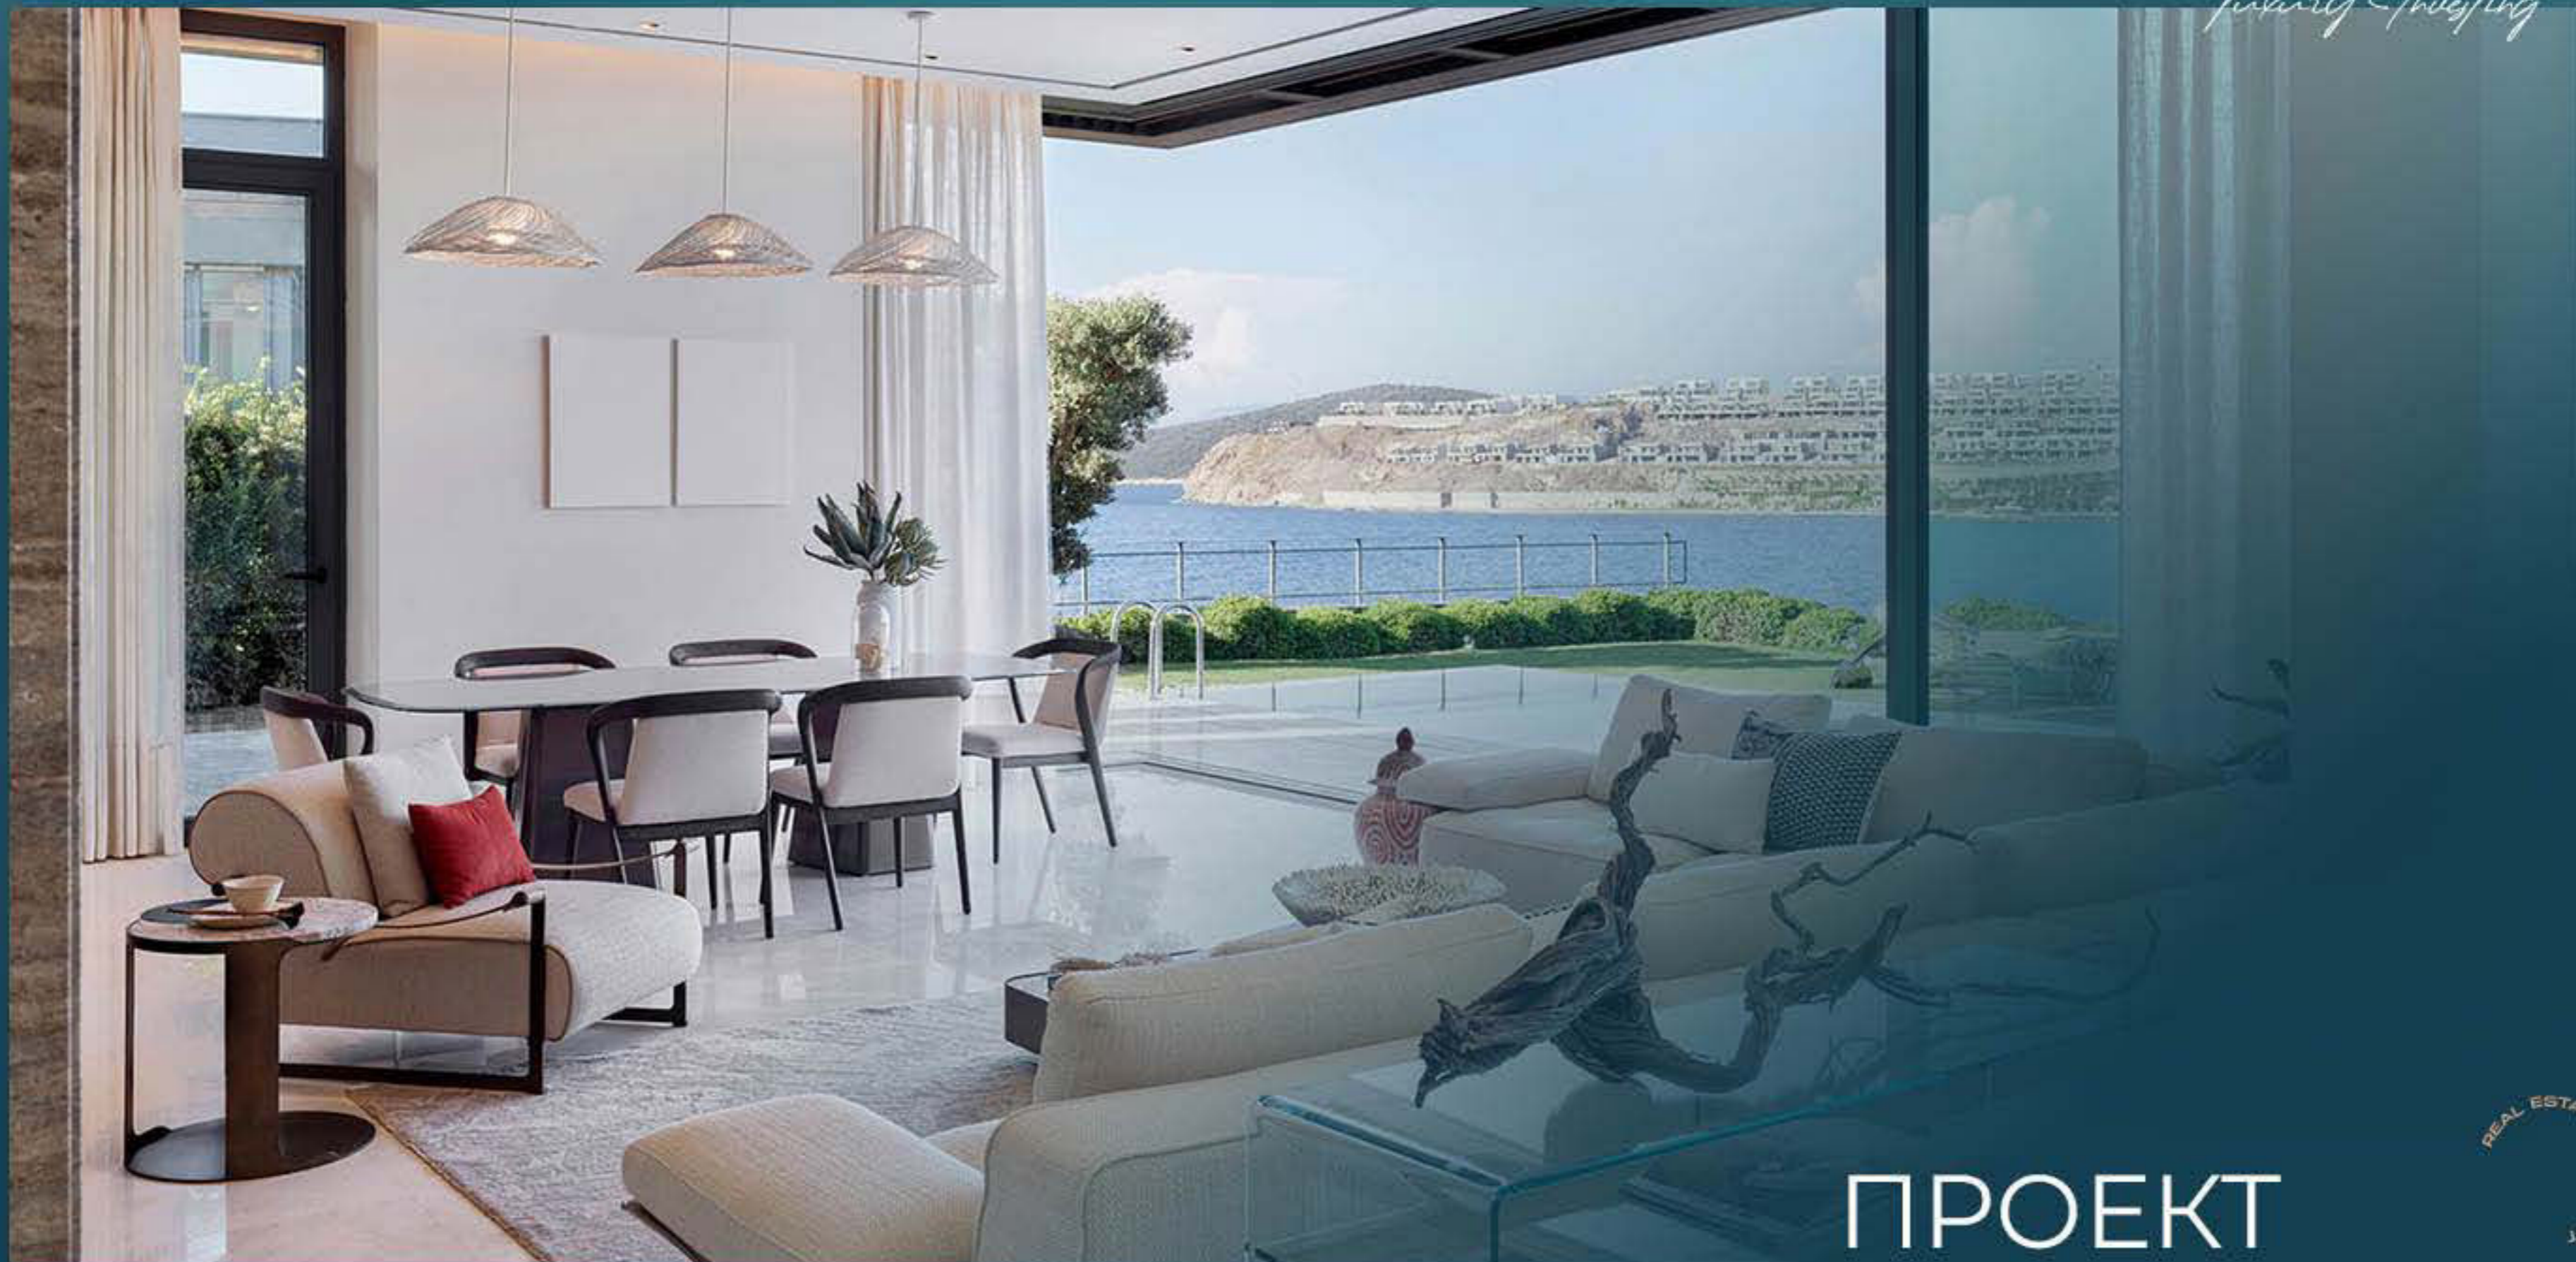

Luxury Investing

ПРОЕКТ
ФОТОГРАФИИ

REAL ESTATE INVESTMENT