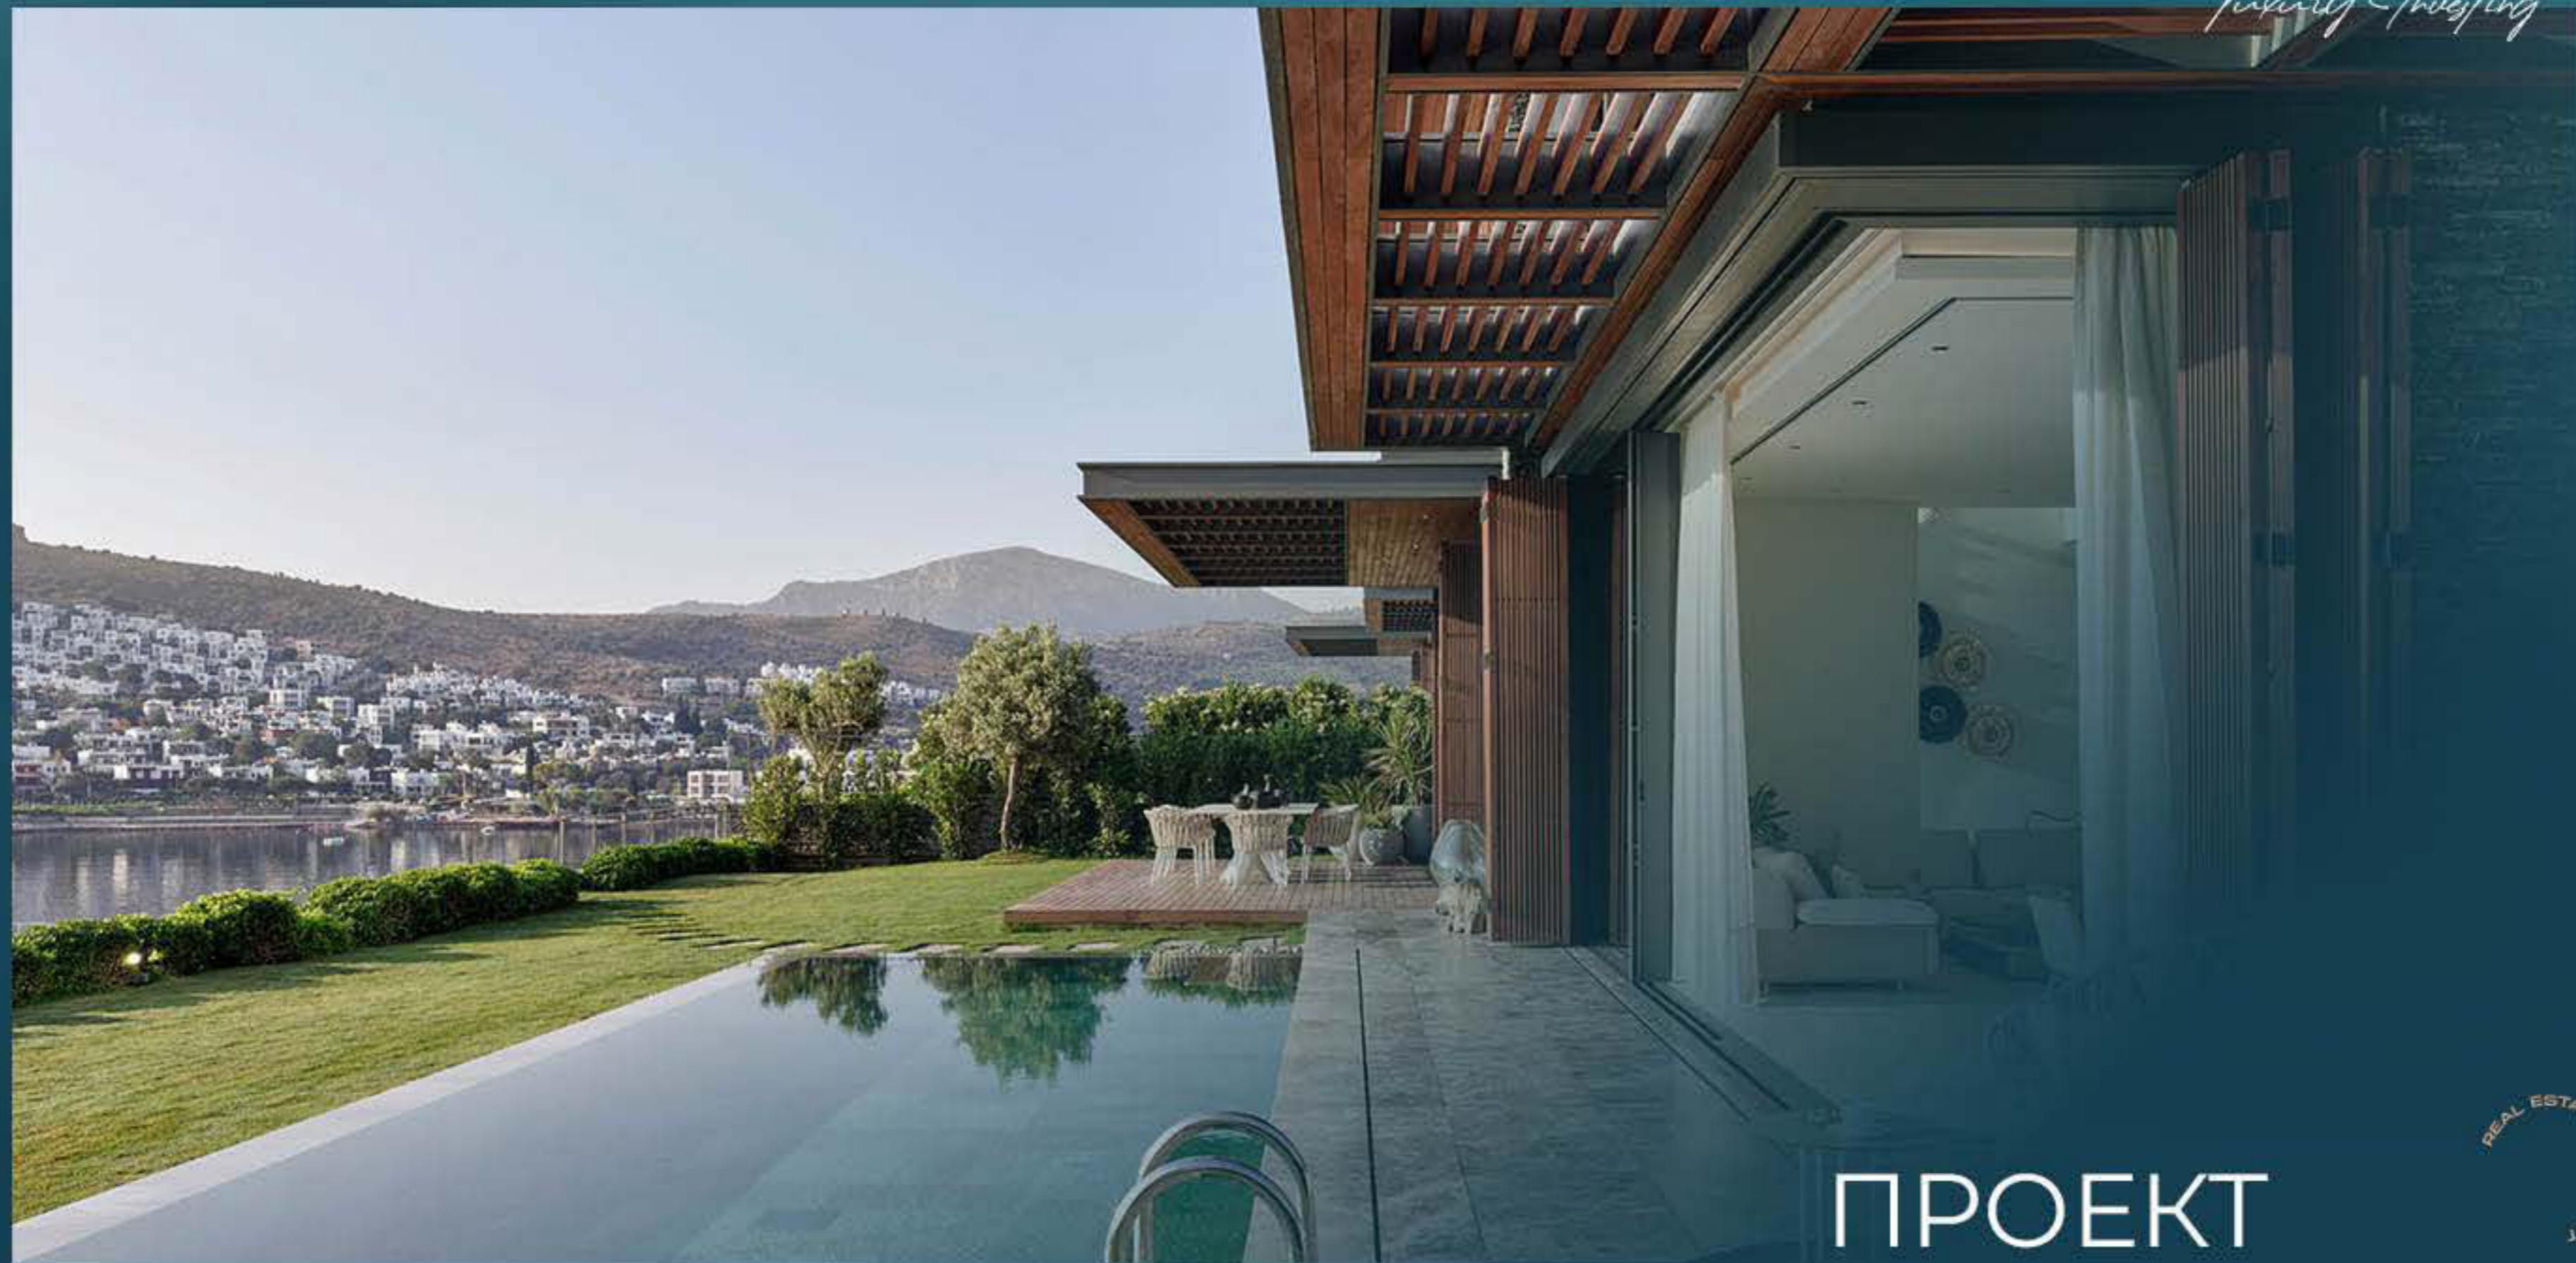

Luxury Investing

ПРОЕКТ
ФОТОГРАФИИ

REAL ESTATE INVESTMENT