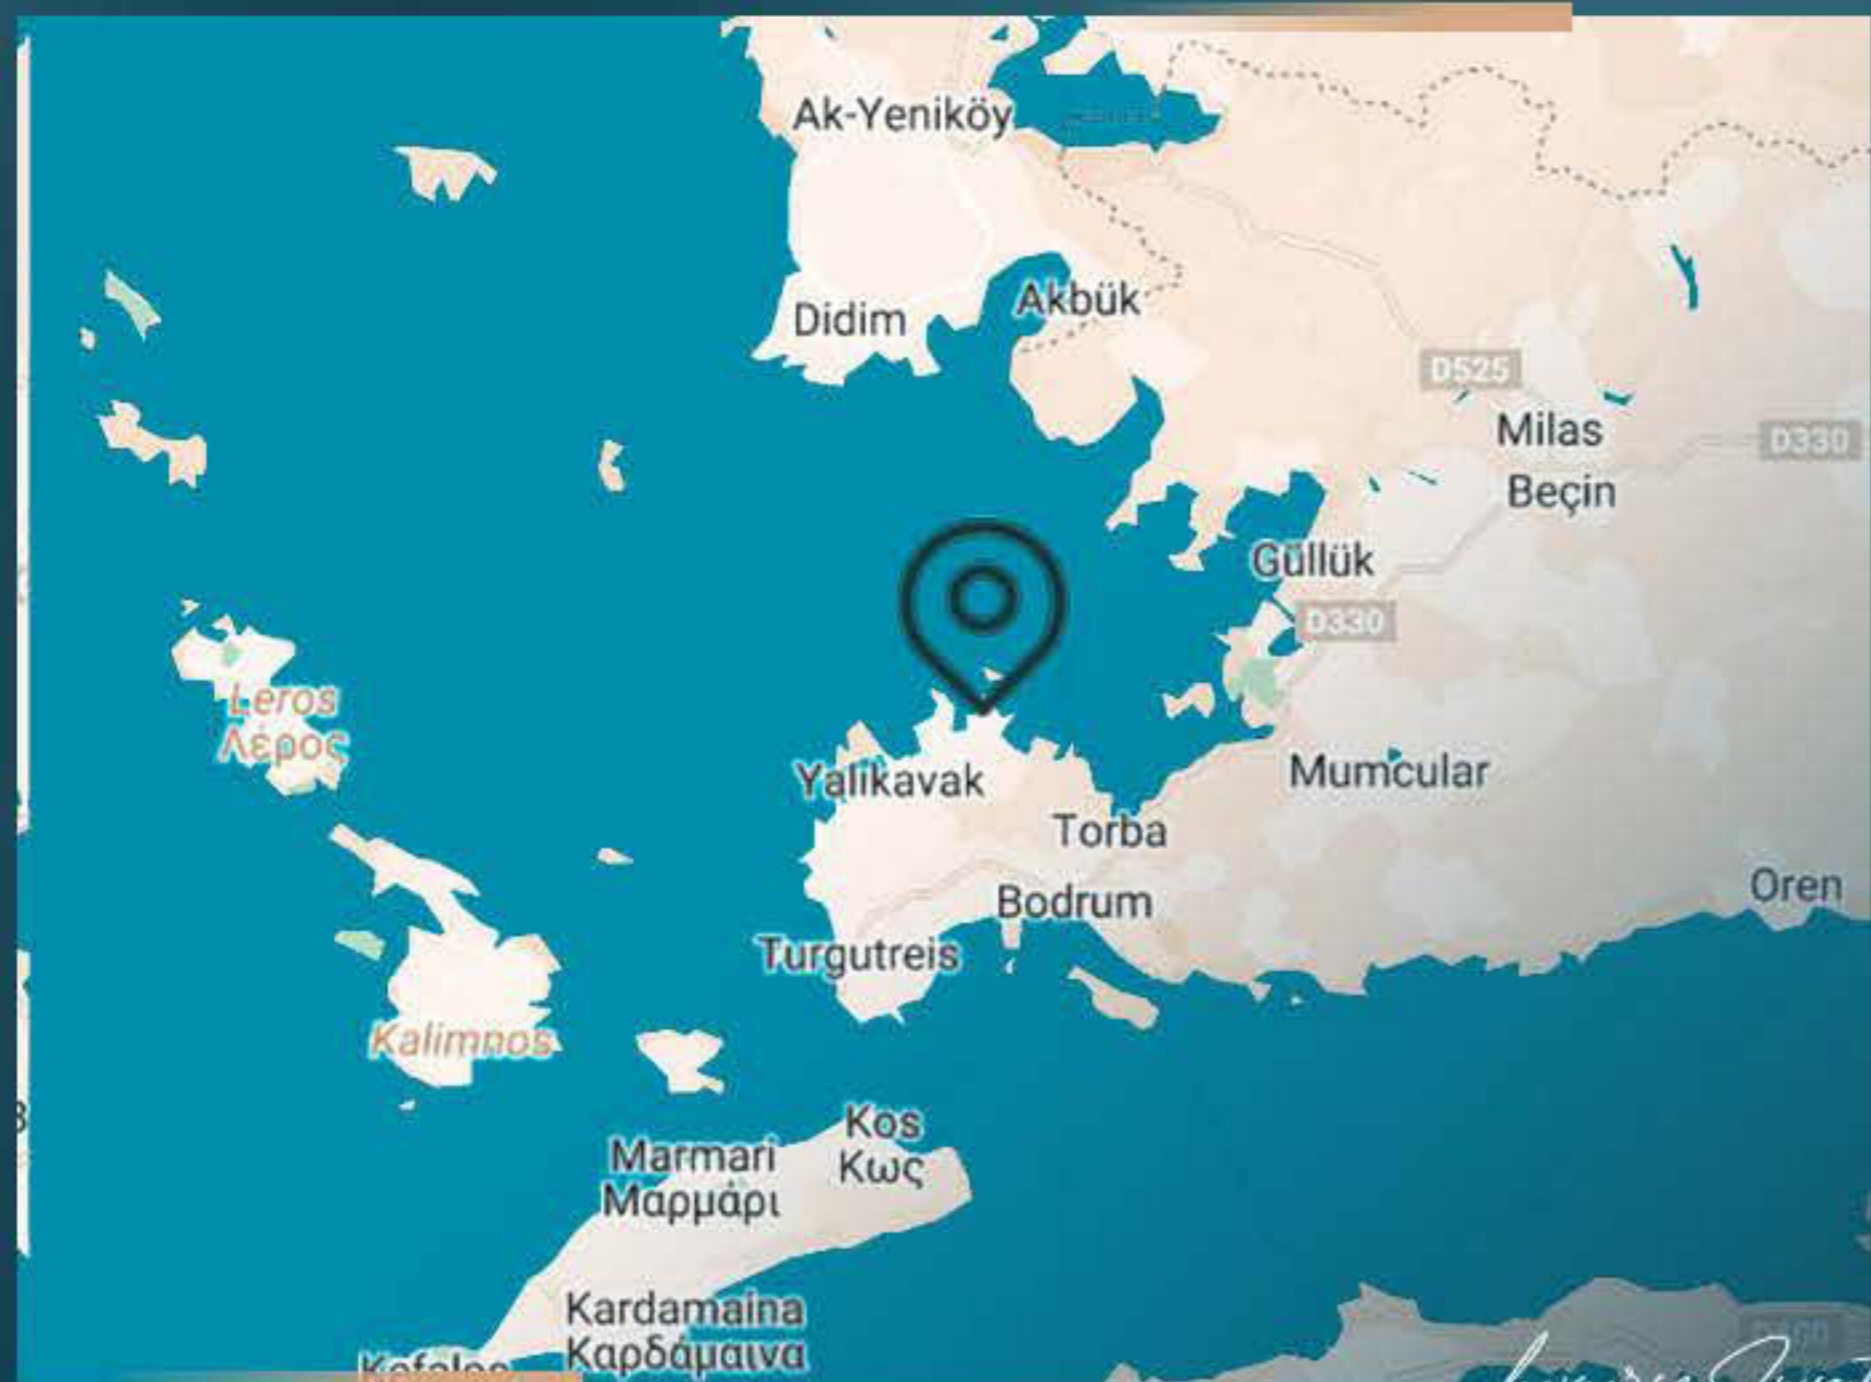

REAL ESTATE INVESTMENT

СВОЙСТВО РАСПОЛОЖЕНИЕ

Это в 5 минутах от береговой линии.
Это в 5 минутах от Гундогана.
Это в 15 минутах от пристани Яликавак.
Это в 45 минутах езды от аэропорта.

Property Investing