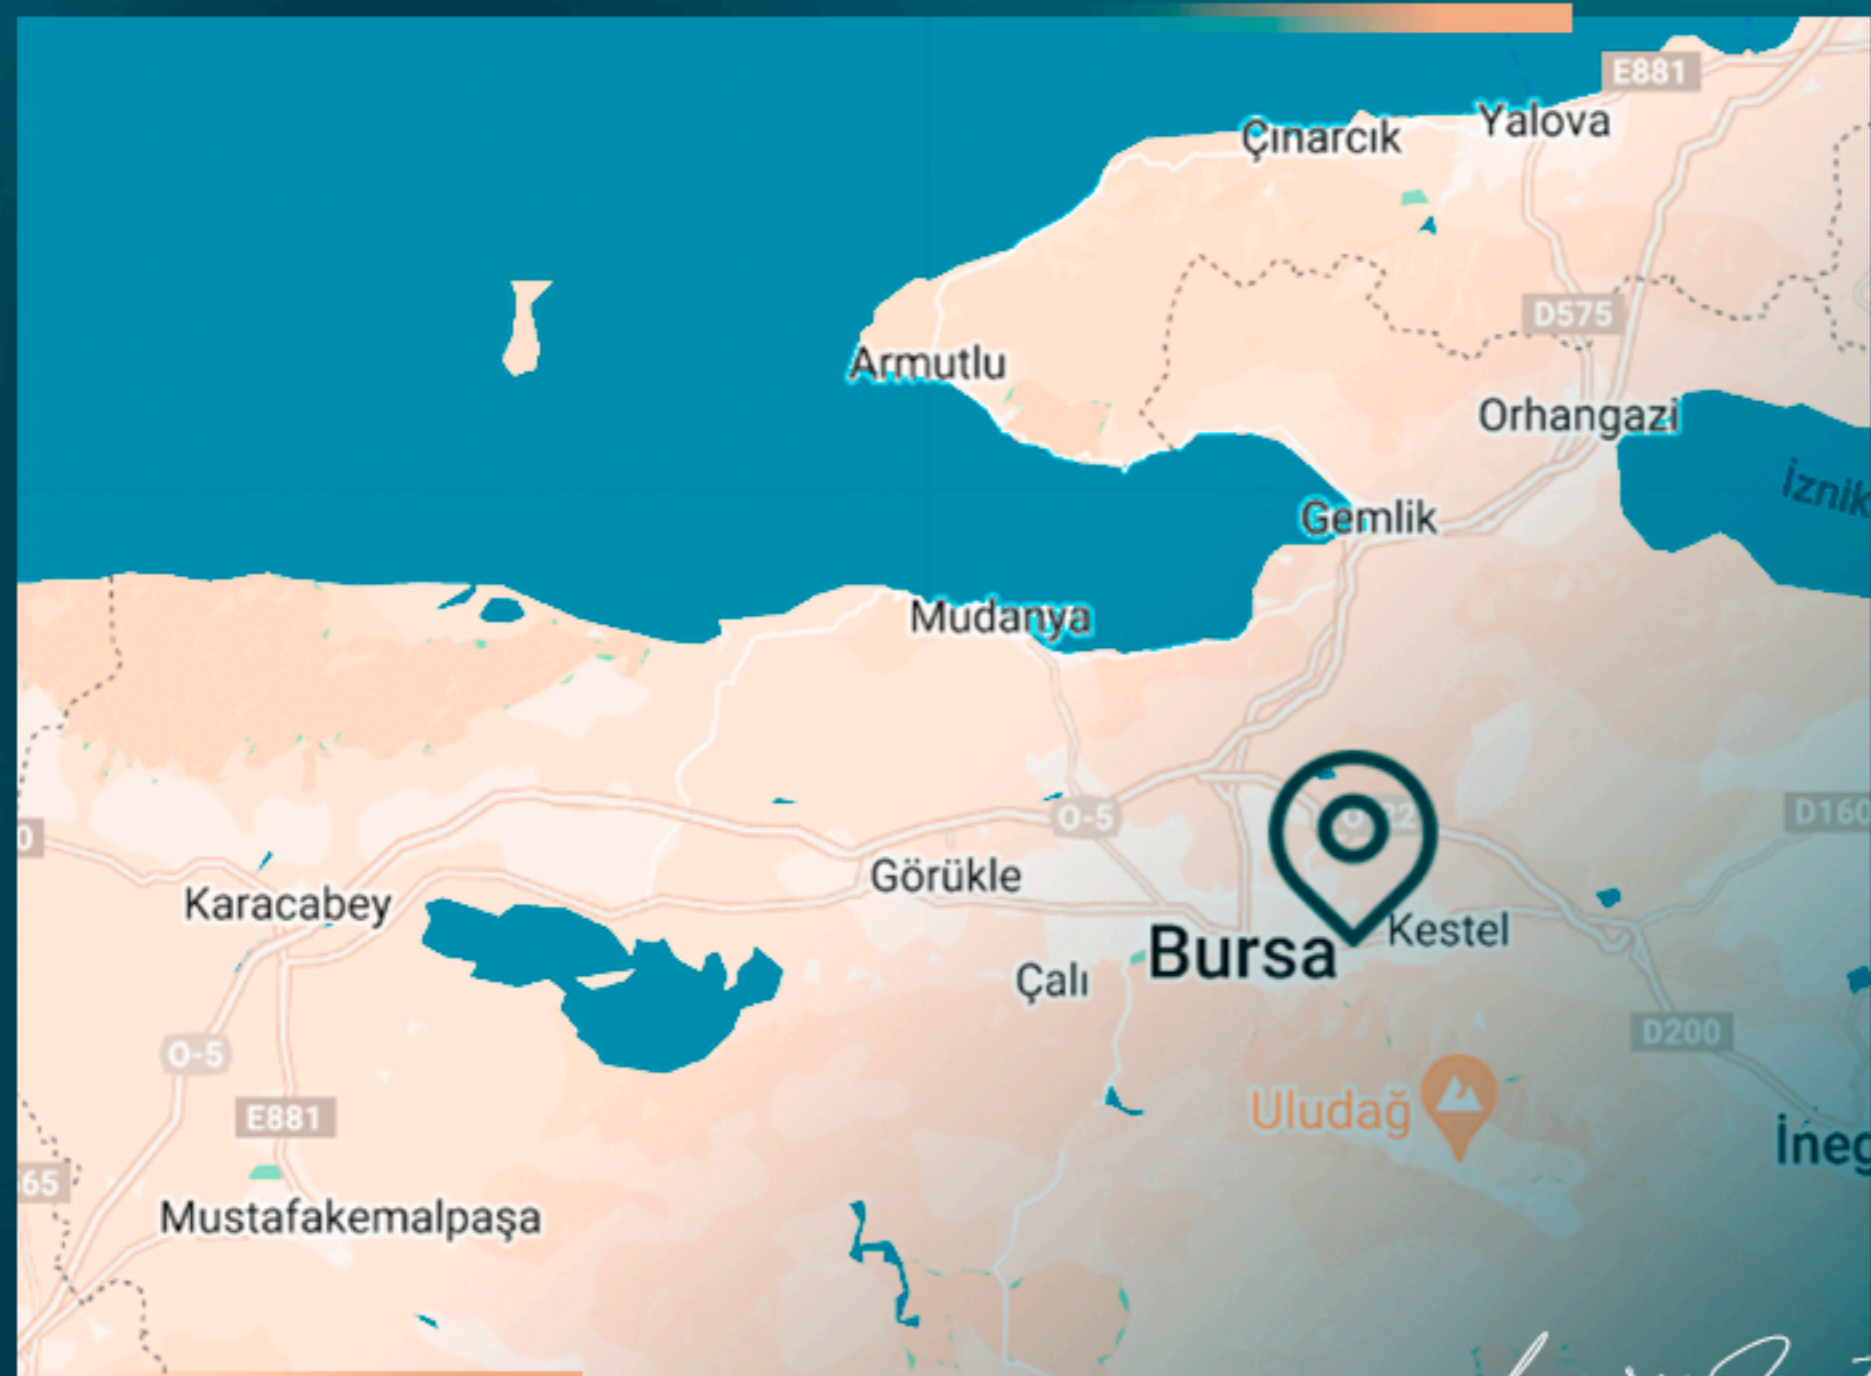

REAL ESTATE INVESTMENT

МЕСТОПОЛОЖЕНИЕ ОБЪЕКТА

В 1 минуте от торгового центра Марка

В 1 минуте от Баухауса

В 2 минутах от торгового центра Carrefour

В 2 минутах от отеля Sheraton

В 2 минутах от больницы Medicana

В 2 минутах от отеля Crowne Plaza

В 5 минутах езды от парка Михрапли

В 6 минутах езды от стадиона Бурса Метрополитен

В 7 минутах от станции метро

Luxury Investing