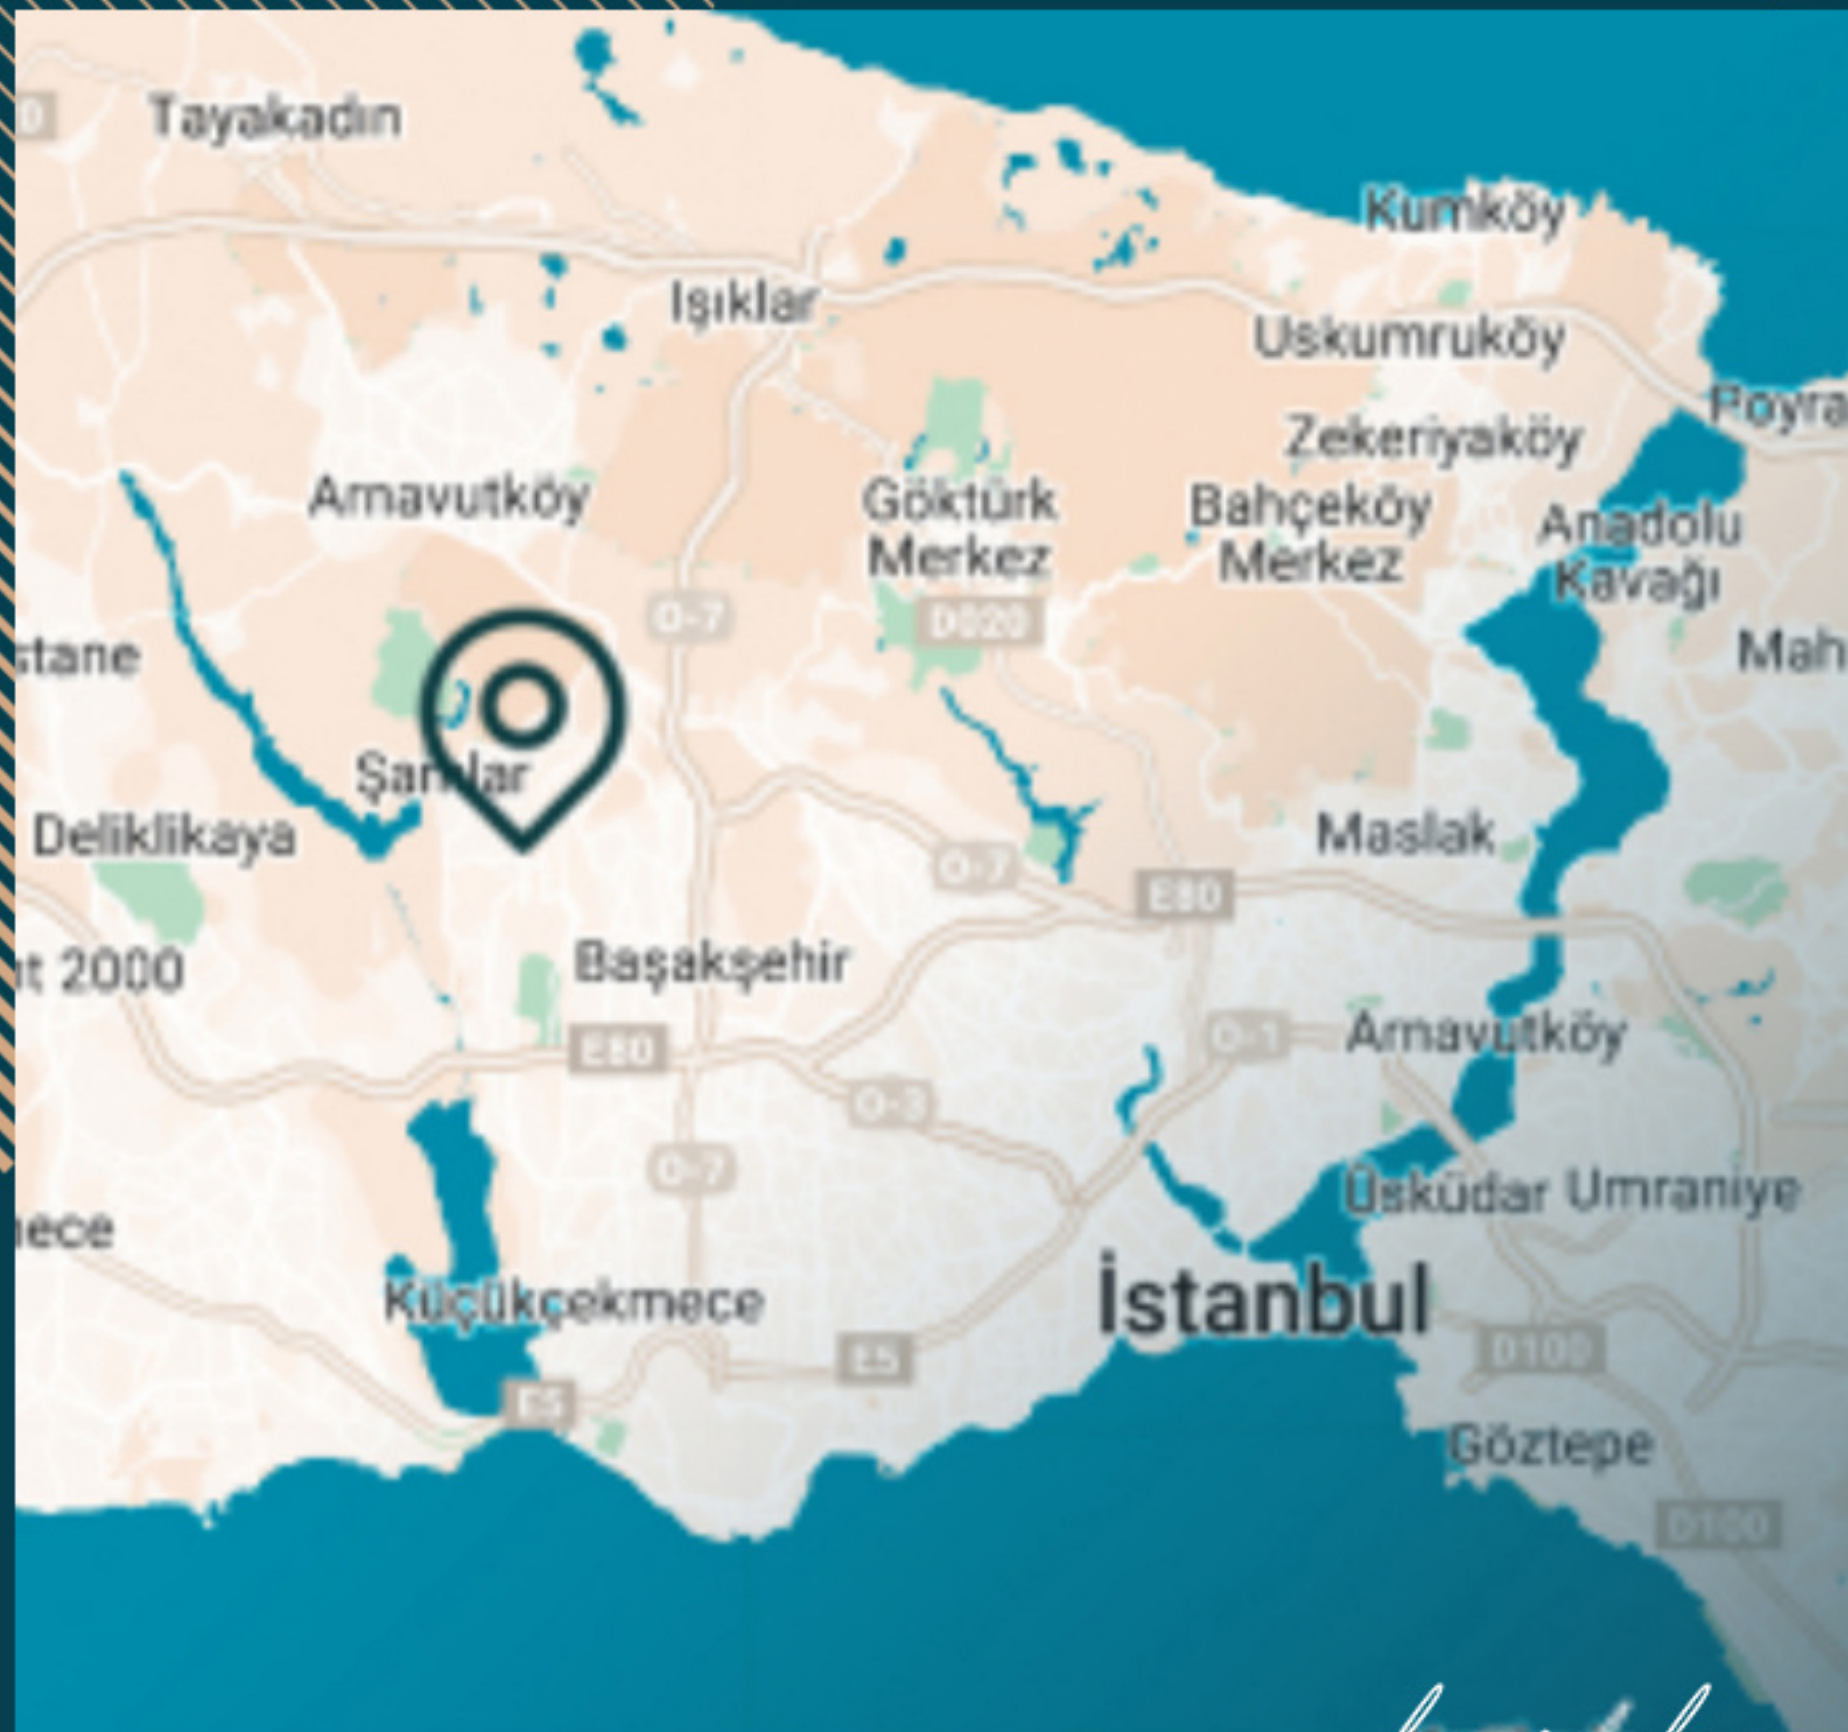

luxury living

Локация

10 минут до автомагистрали D330
3 минуты до автовокзала
50 минут до аэропорта Бодрума
5-20 минут до рынков, больниц, школ и университетов