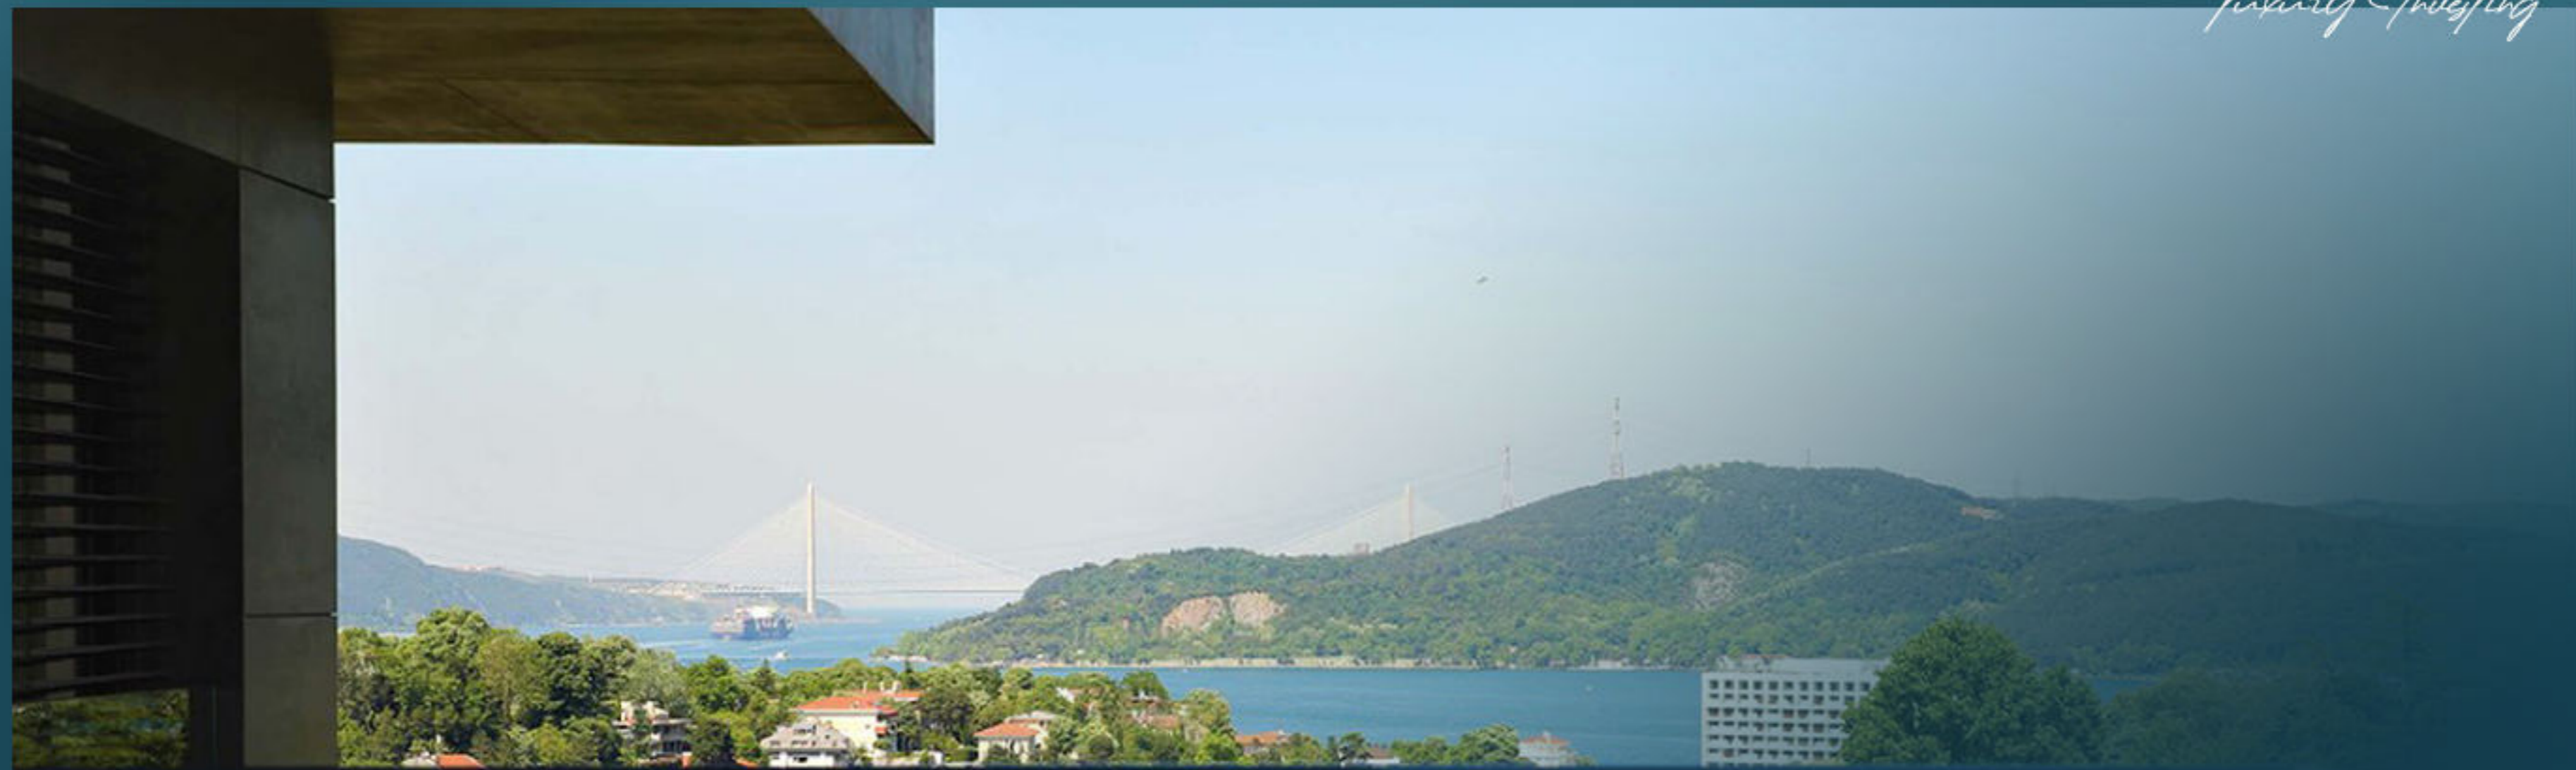

Luxury Investing

الاطلالة
REAL ESTATE INVESTMENT