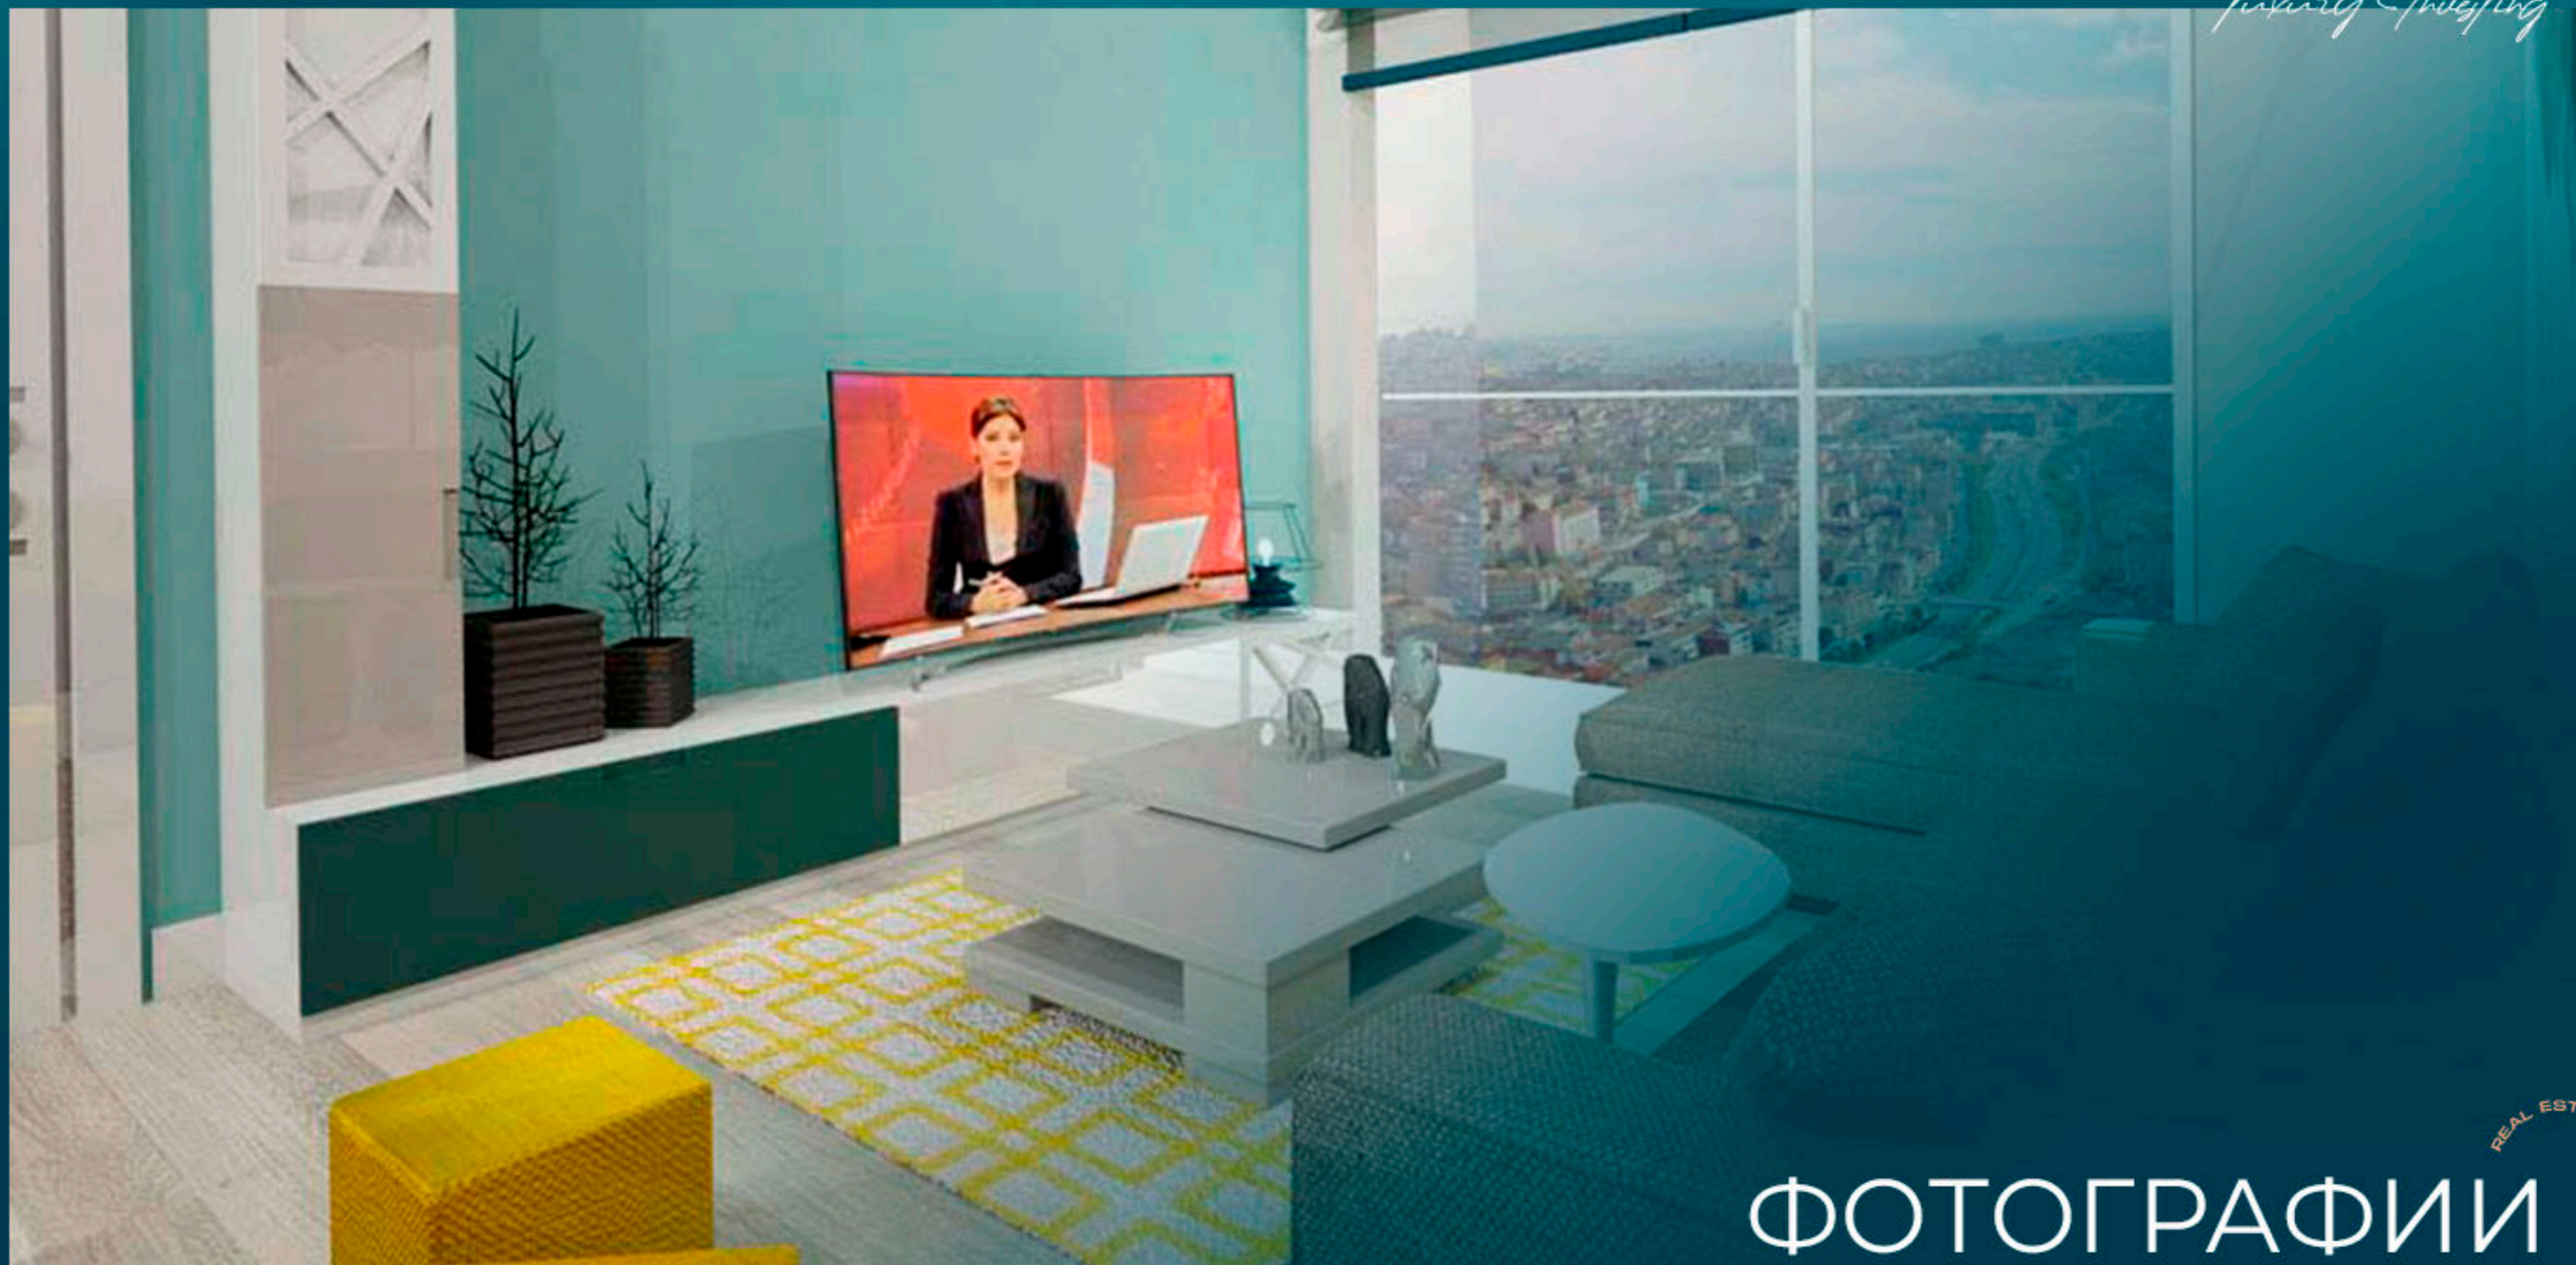

Luxury Investing

REAL ESTATE INVESTMENT
ФОТОГРАФИИ
ПРОЕКТА