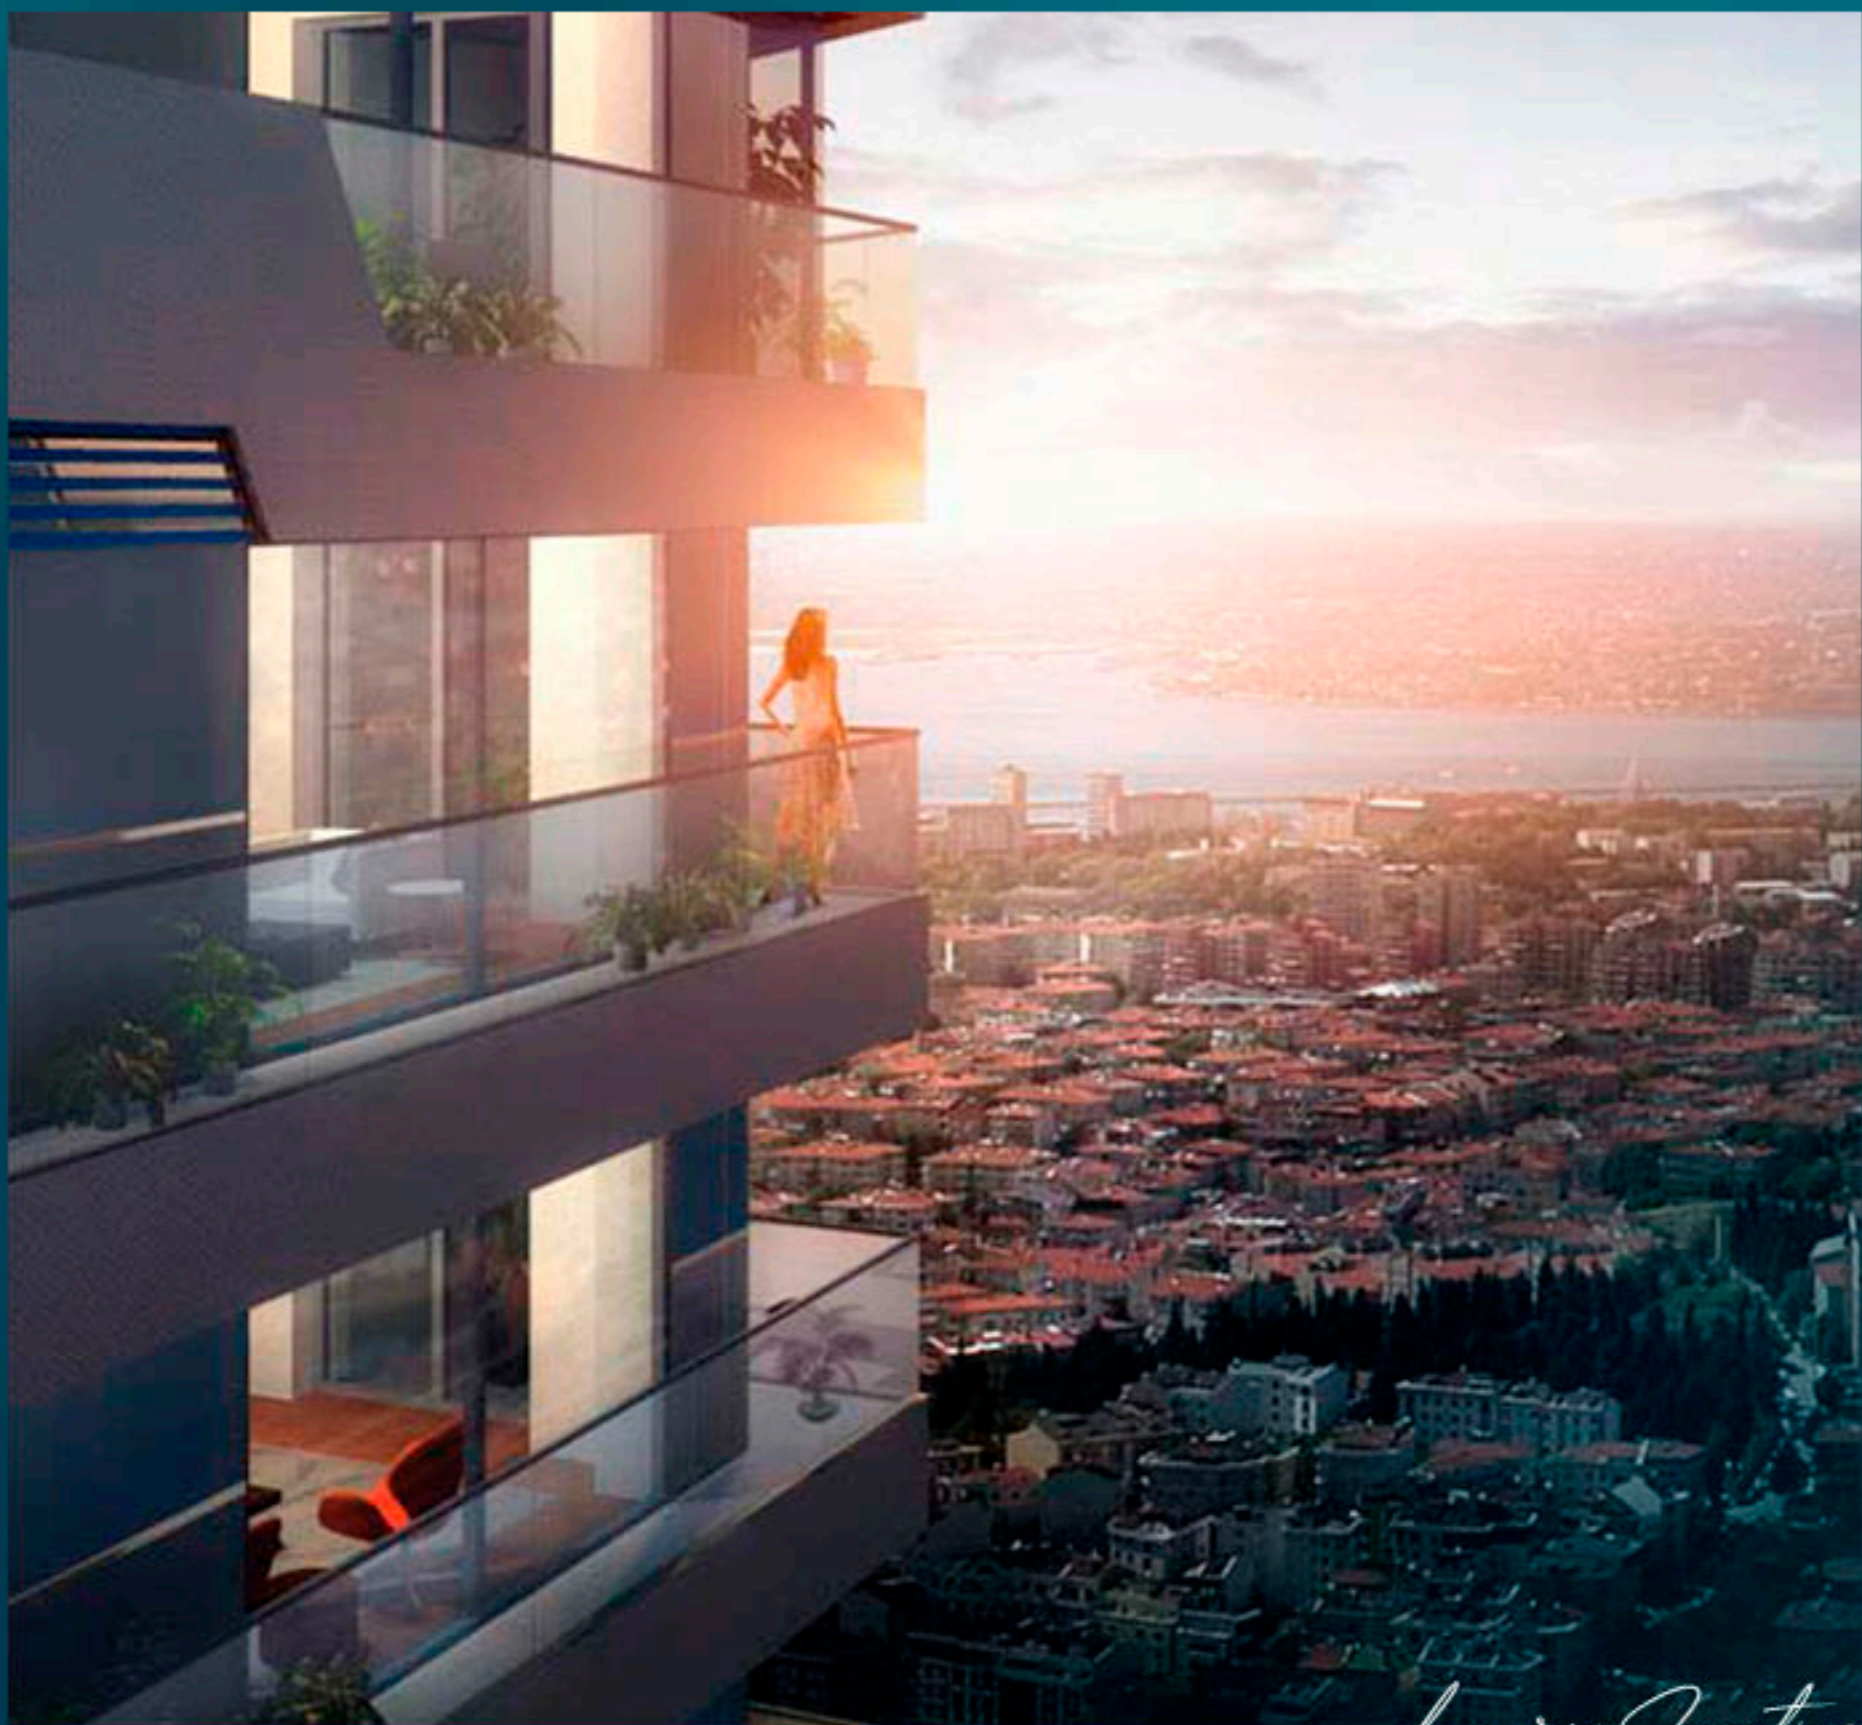

LS124: ЭЛИТНЫЕ АПАРТАМЕНТЫ С ВИДОМ НА МОРЕ В КАДЫКЁЕ

Кадыкёй, Стамбул

LS LUXURY
SIGNATURE

Luxury Investing

REAL ESTATE INVESTMENT

*Luxury Investing*

ДЕТАЛИ ПРОЕКТА

Проект расположен в центре жизни, в сердце азиатской части Стамбула, в центре мира и спокойствия.

Превосходящий ожидания комплекс, рядом со всеми услугами и потребностями, в центре инвестиций, в центре роскоши и престижа.

*Luxury Investing*

Проект возвышается в Фикиртепе, в районе Кадыкёй, наиболее ценном месте Стамбула, расположенном в центре различных инфраструктурных объектов, о которых вы мечтаете.

Благодаря великолепному виду на острова, море и Стамбул, а также легкодоступному расположению, откуда бы вы ни приехали, этот комплекс предлагает вам жизнь премиум-класса в азиатском Стамбуле.

75% социальных объектов и ландшафтный дизайн, который положит конец тоске по природе посреди города, - это совершенно новый проект в Стамбуле.

Этот комплекс создан для того, чтобы вы могли вести элитный образ жизни, благодаря панорамному фасаду, на 90% выполненному из стекла, который позволяет любоваться великолепным видом на Стамбул, в дополнение к центральной системе кондиционирования воздуха, встроенной кухне и технологии "умный дом".