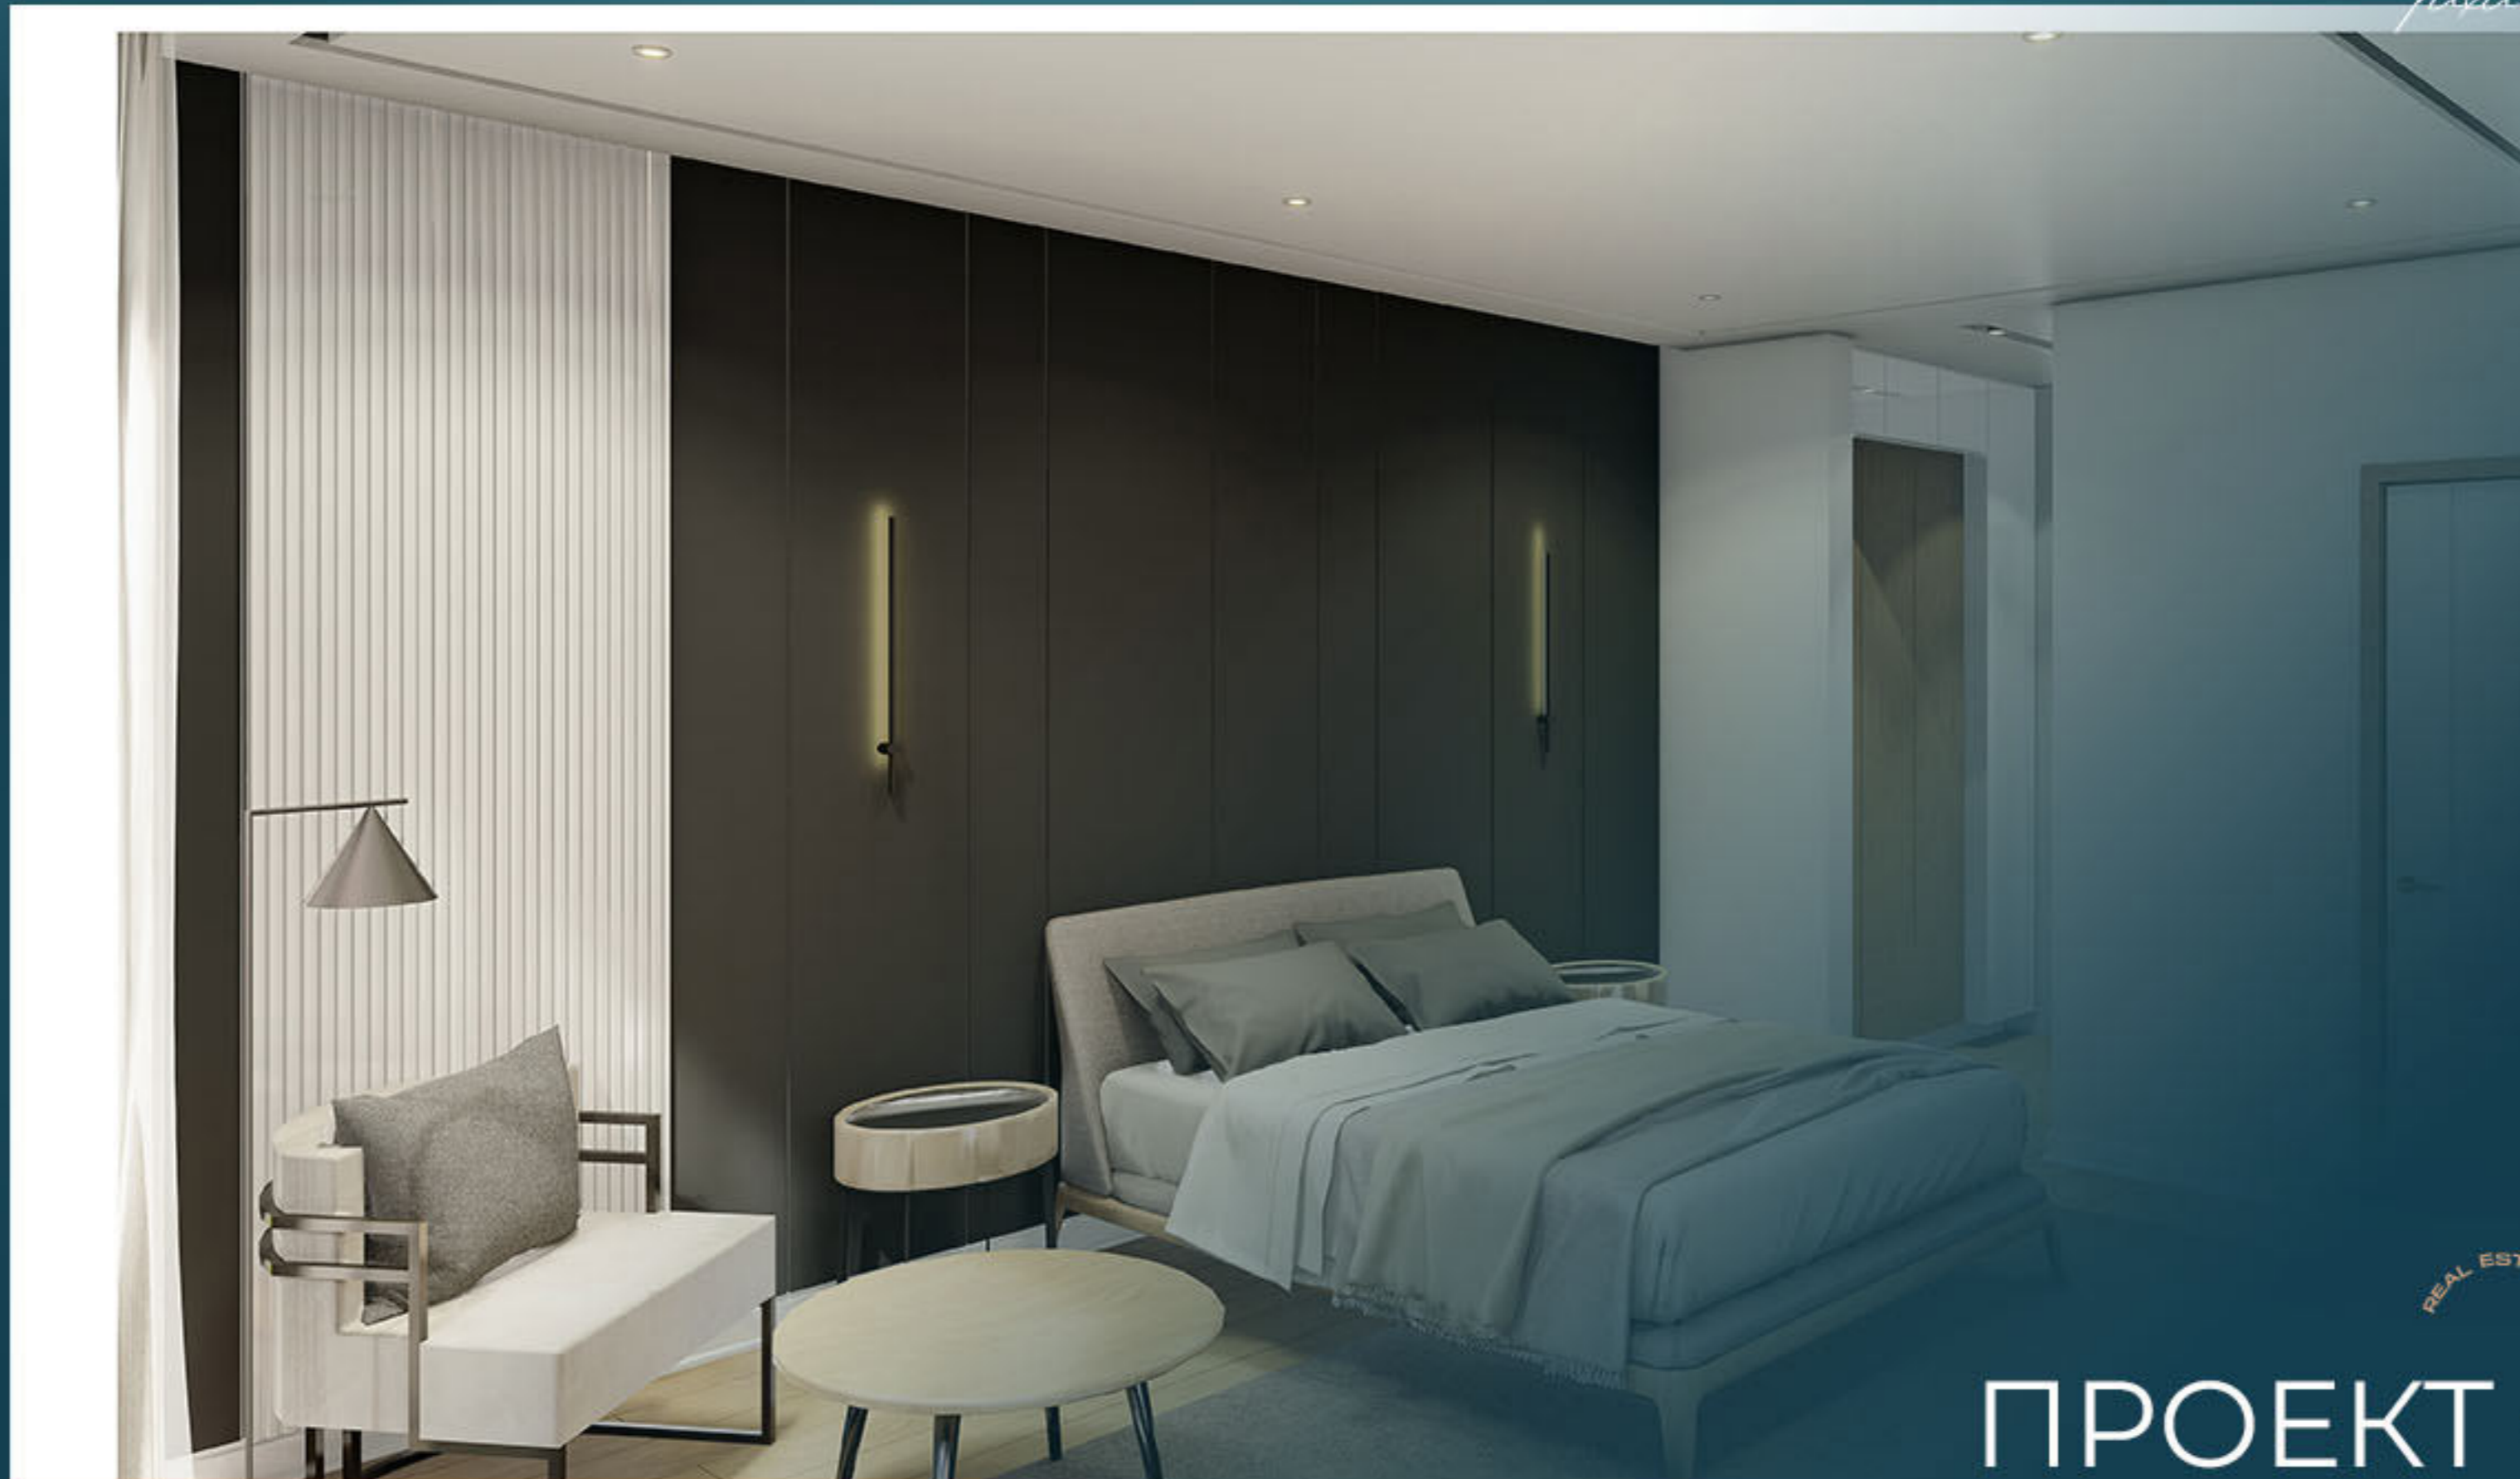

Luxury Investing

REAL ESTATE INVESTMENT
ПРОЕКТ
ФОТОГРАФИИ