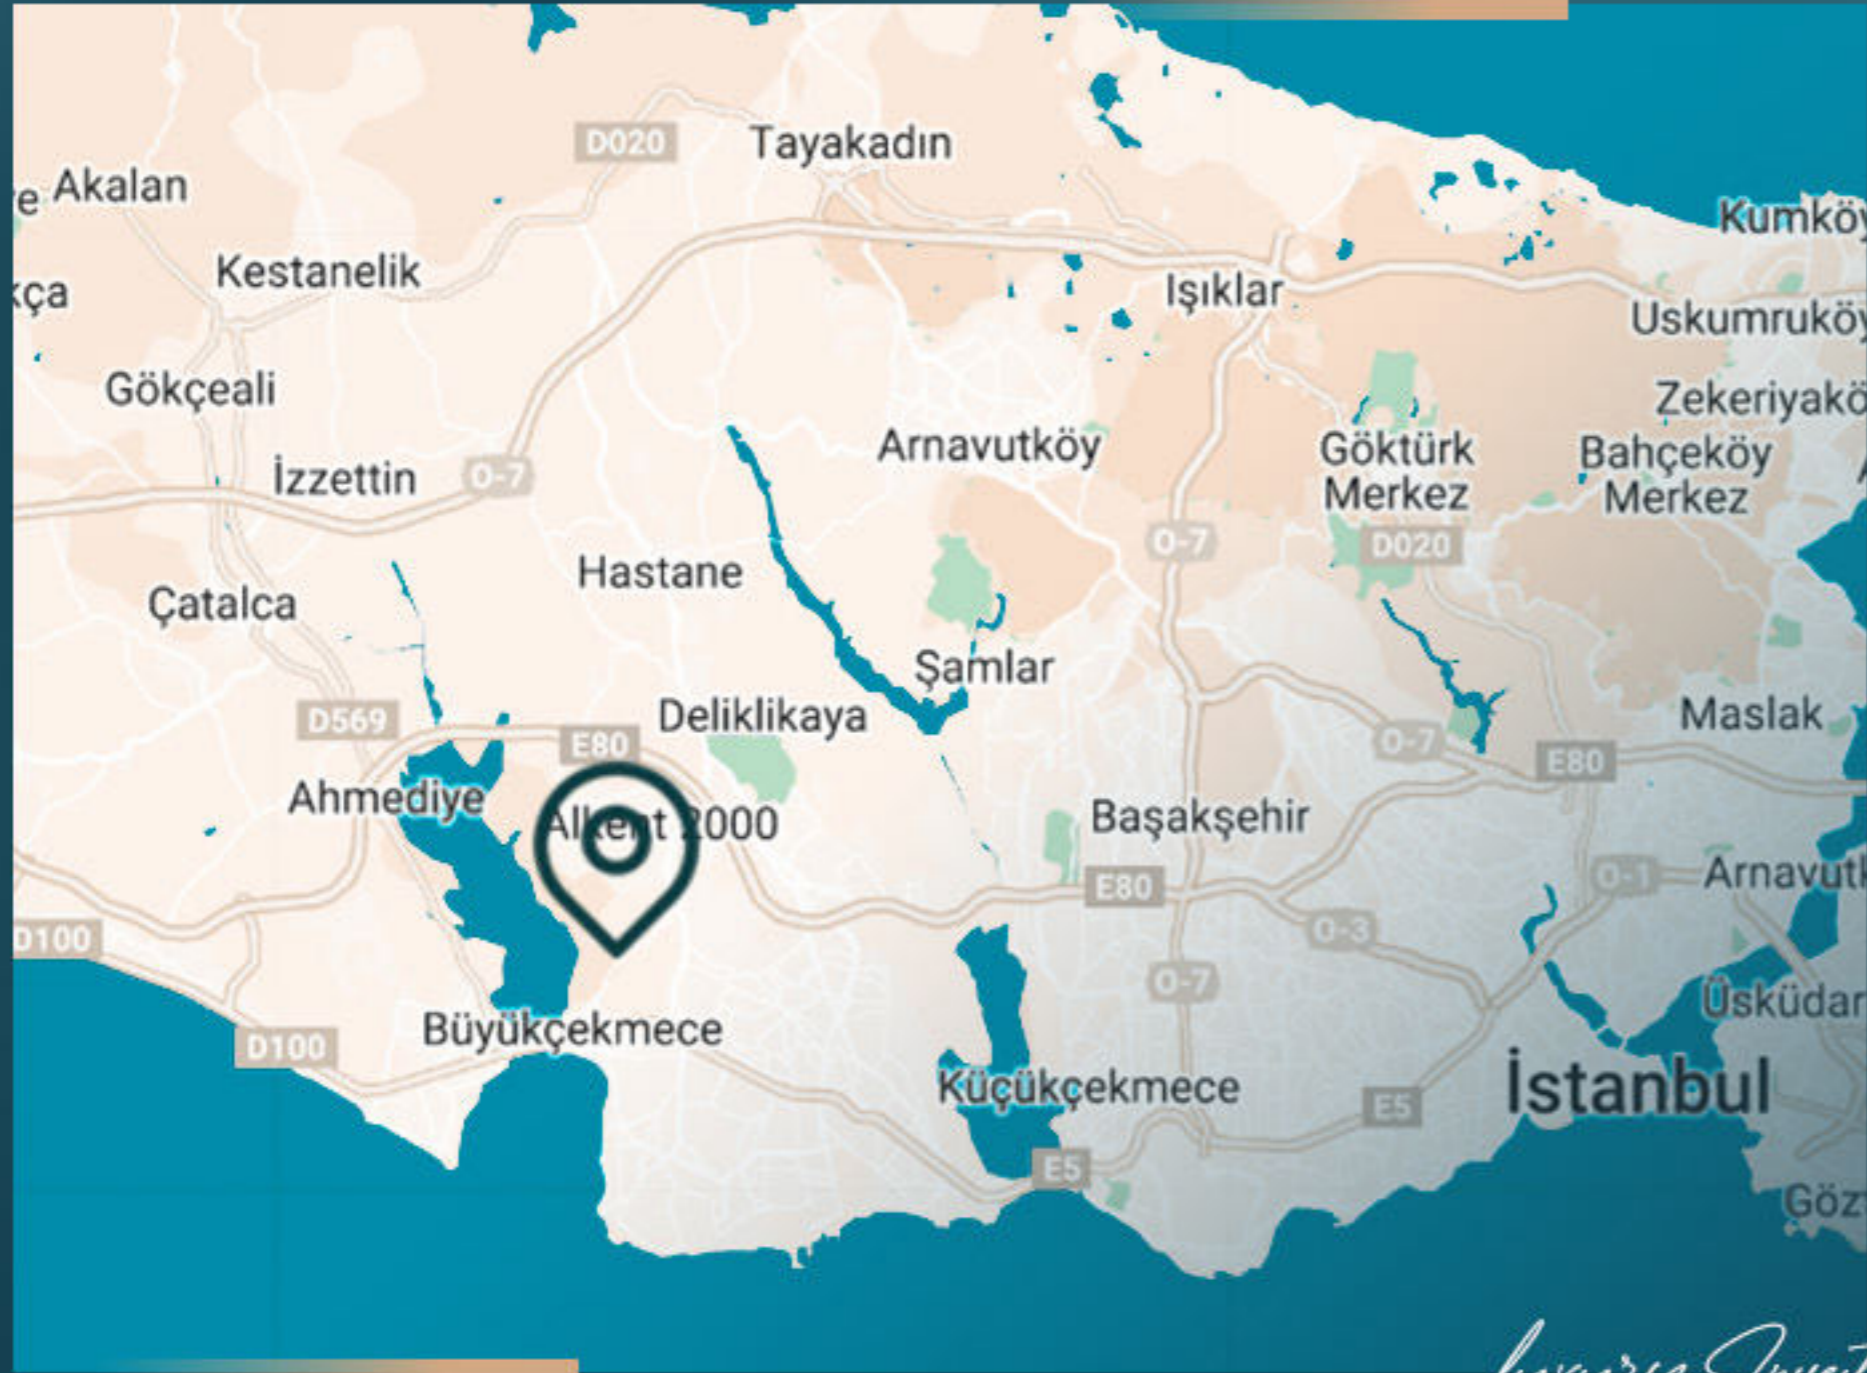

معلومات حول موقع المشروع

Luxury Investing

يبعد عن الجامعات دقيقتين
يبعد عن المدارس 5 دقائق
يبعد عن أكباتي مول 10 دقائق
يبعد عن المستشفيات 10 دقائق
يبعد عن مول أوف اسطنبول 15 دقيقة
يبعد عن مرسى بيوك شكمة 15 دقيقة
يبعد عن مارينا غرب اسطنبول 20 دقيقة
يبعد عن مطار اسطنبول 30 دقيقة