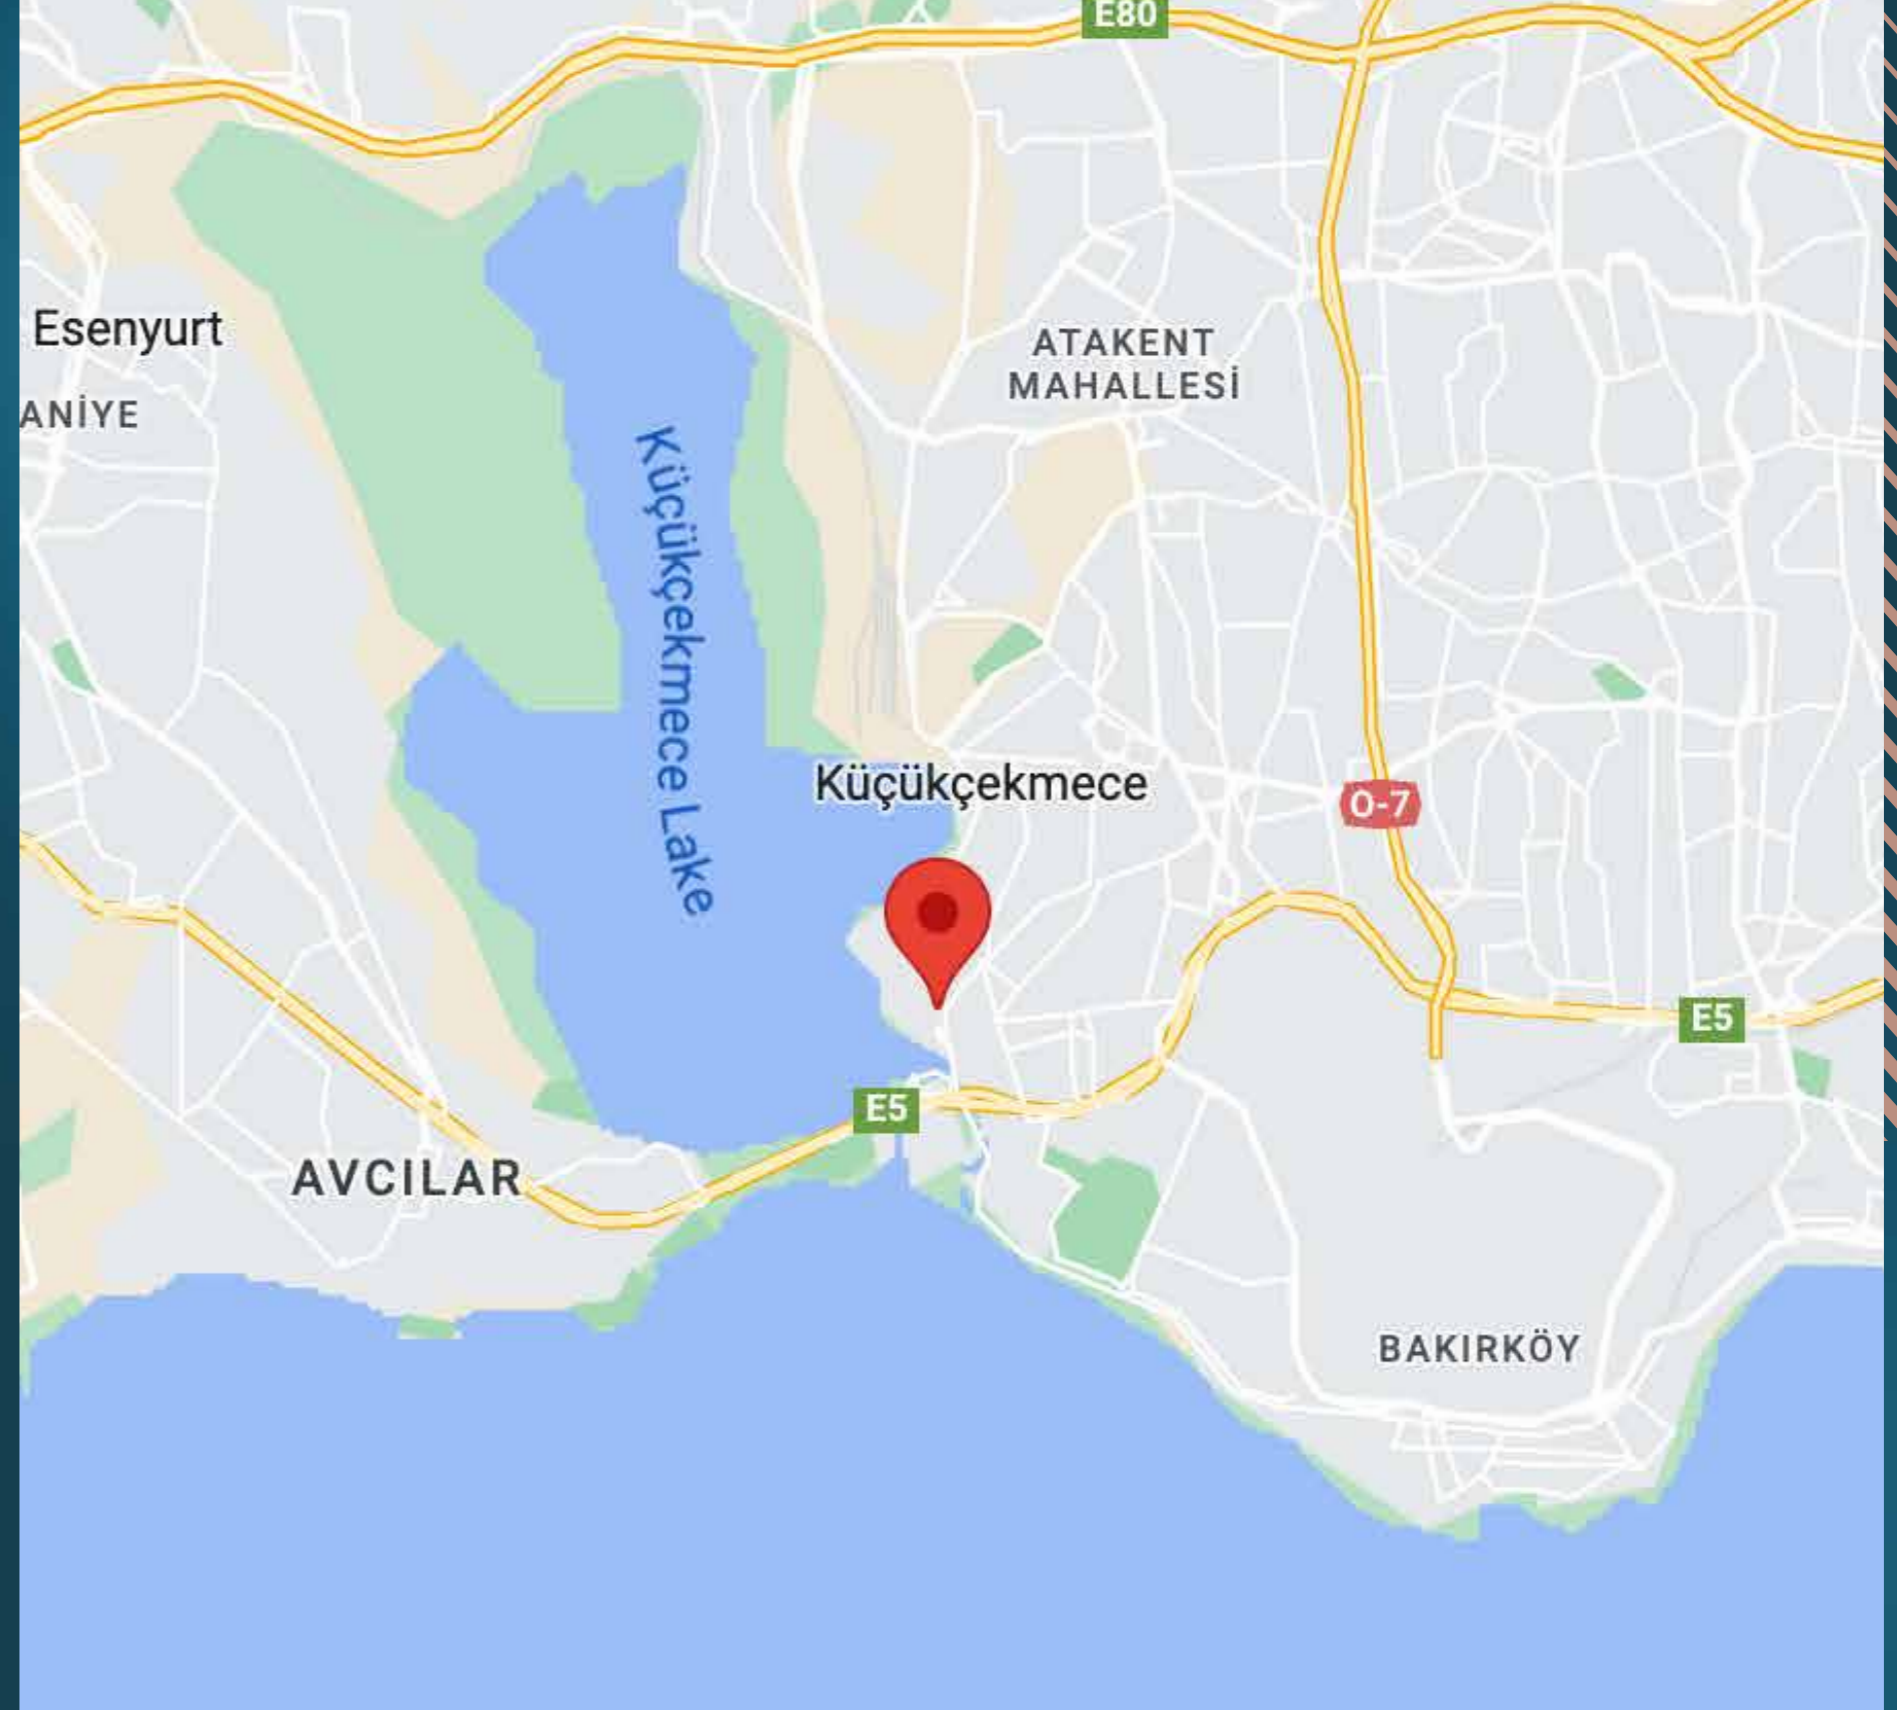

موقع العقار

يبعد 37 دقيقة عن مطار اسطنبول

يبعد 41 دقيقة عن تقسيم

يبعد 11 دقيقة عن ارض المعارض في إسطنبول (Istanbul Fuar

(Merkezi

يبعد 22 دقائق عن مول أف اسطنبول (Mall of Istanbul)

يبعد 23 دقائق عن مول مرمرة فورم (Marmara Forum)

يبعد 2 دقائق عن المستشفيات

يبعد 2 دقائق عن المدارس