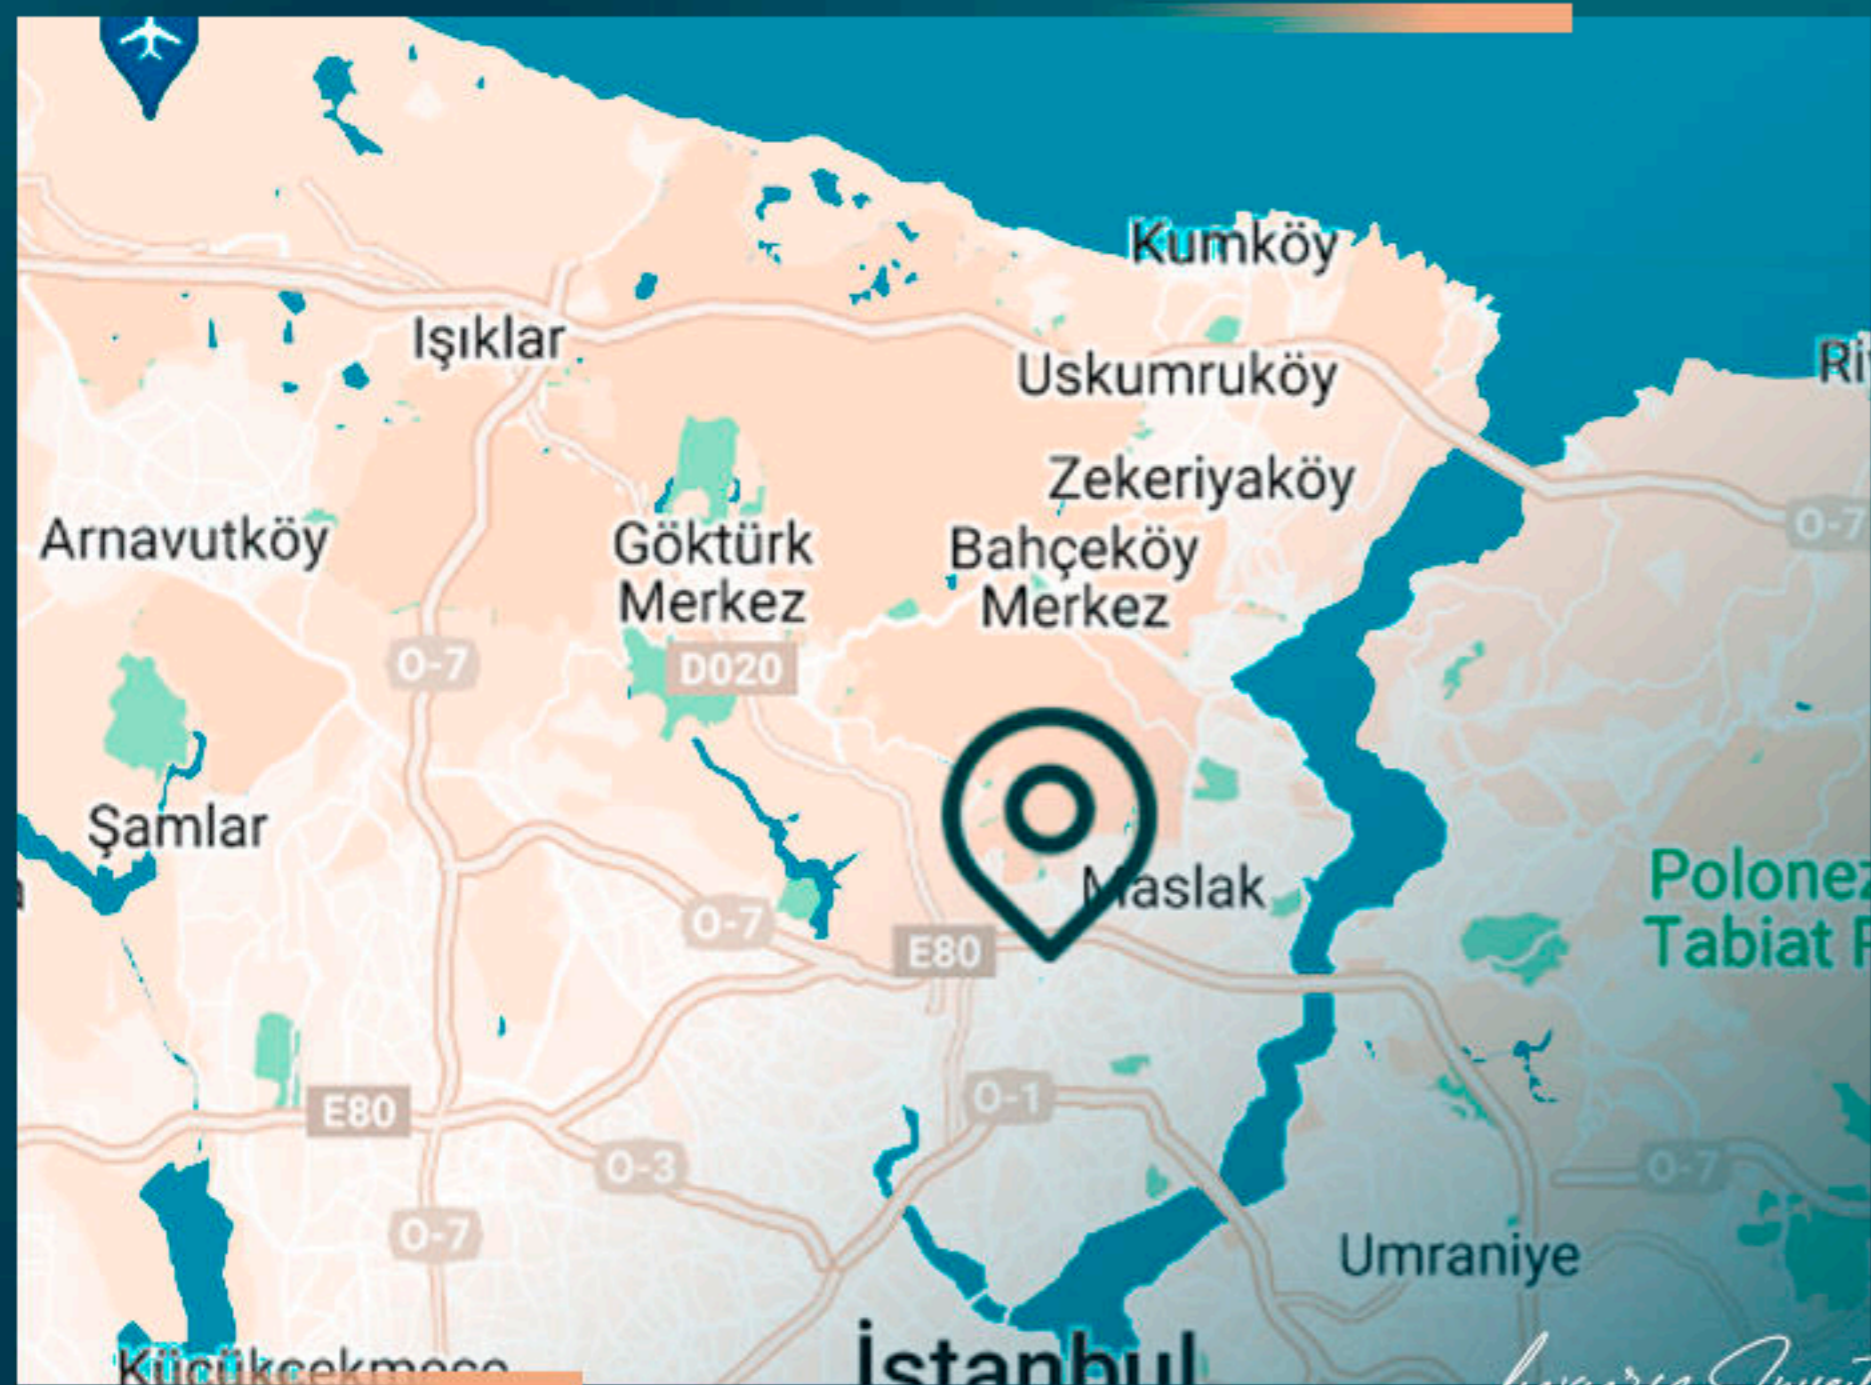

Данный объект расположен в районе Кягытхане, новом инвестиционном центре Стамбула.

Он состоит из 2 блоков и 110 независимых единиц, расположится на 5000 кв.м., и 75% этой площади приходится на зеленые зоны и полноценные социальные объекты для удовлетворения ежедневных потребностей.

Luxury Investing

МЕСТОПОЛОЖЕНИЕ ОБЪЕКТА

- В 10 минутах от Босфорского моста
- В 5 минутах езды от Маслака
- В 10 минутах езды от Нишанташи
- В 20 минутах езды от аэропорта Стамбула
- В 10 минутах езды от Белградского леса
- В 5 минутах езды от университетов
- В 5 минутах езды от больниц
- В 5 минутах езды от ТЦ Vadi Istanbul
- В 5 минутах езды от ТЦ Istinye Park