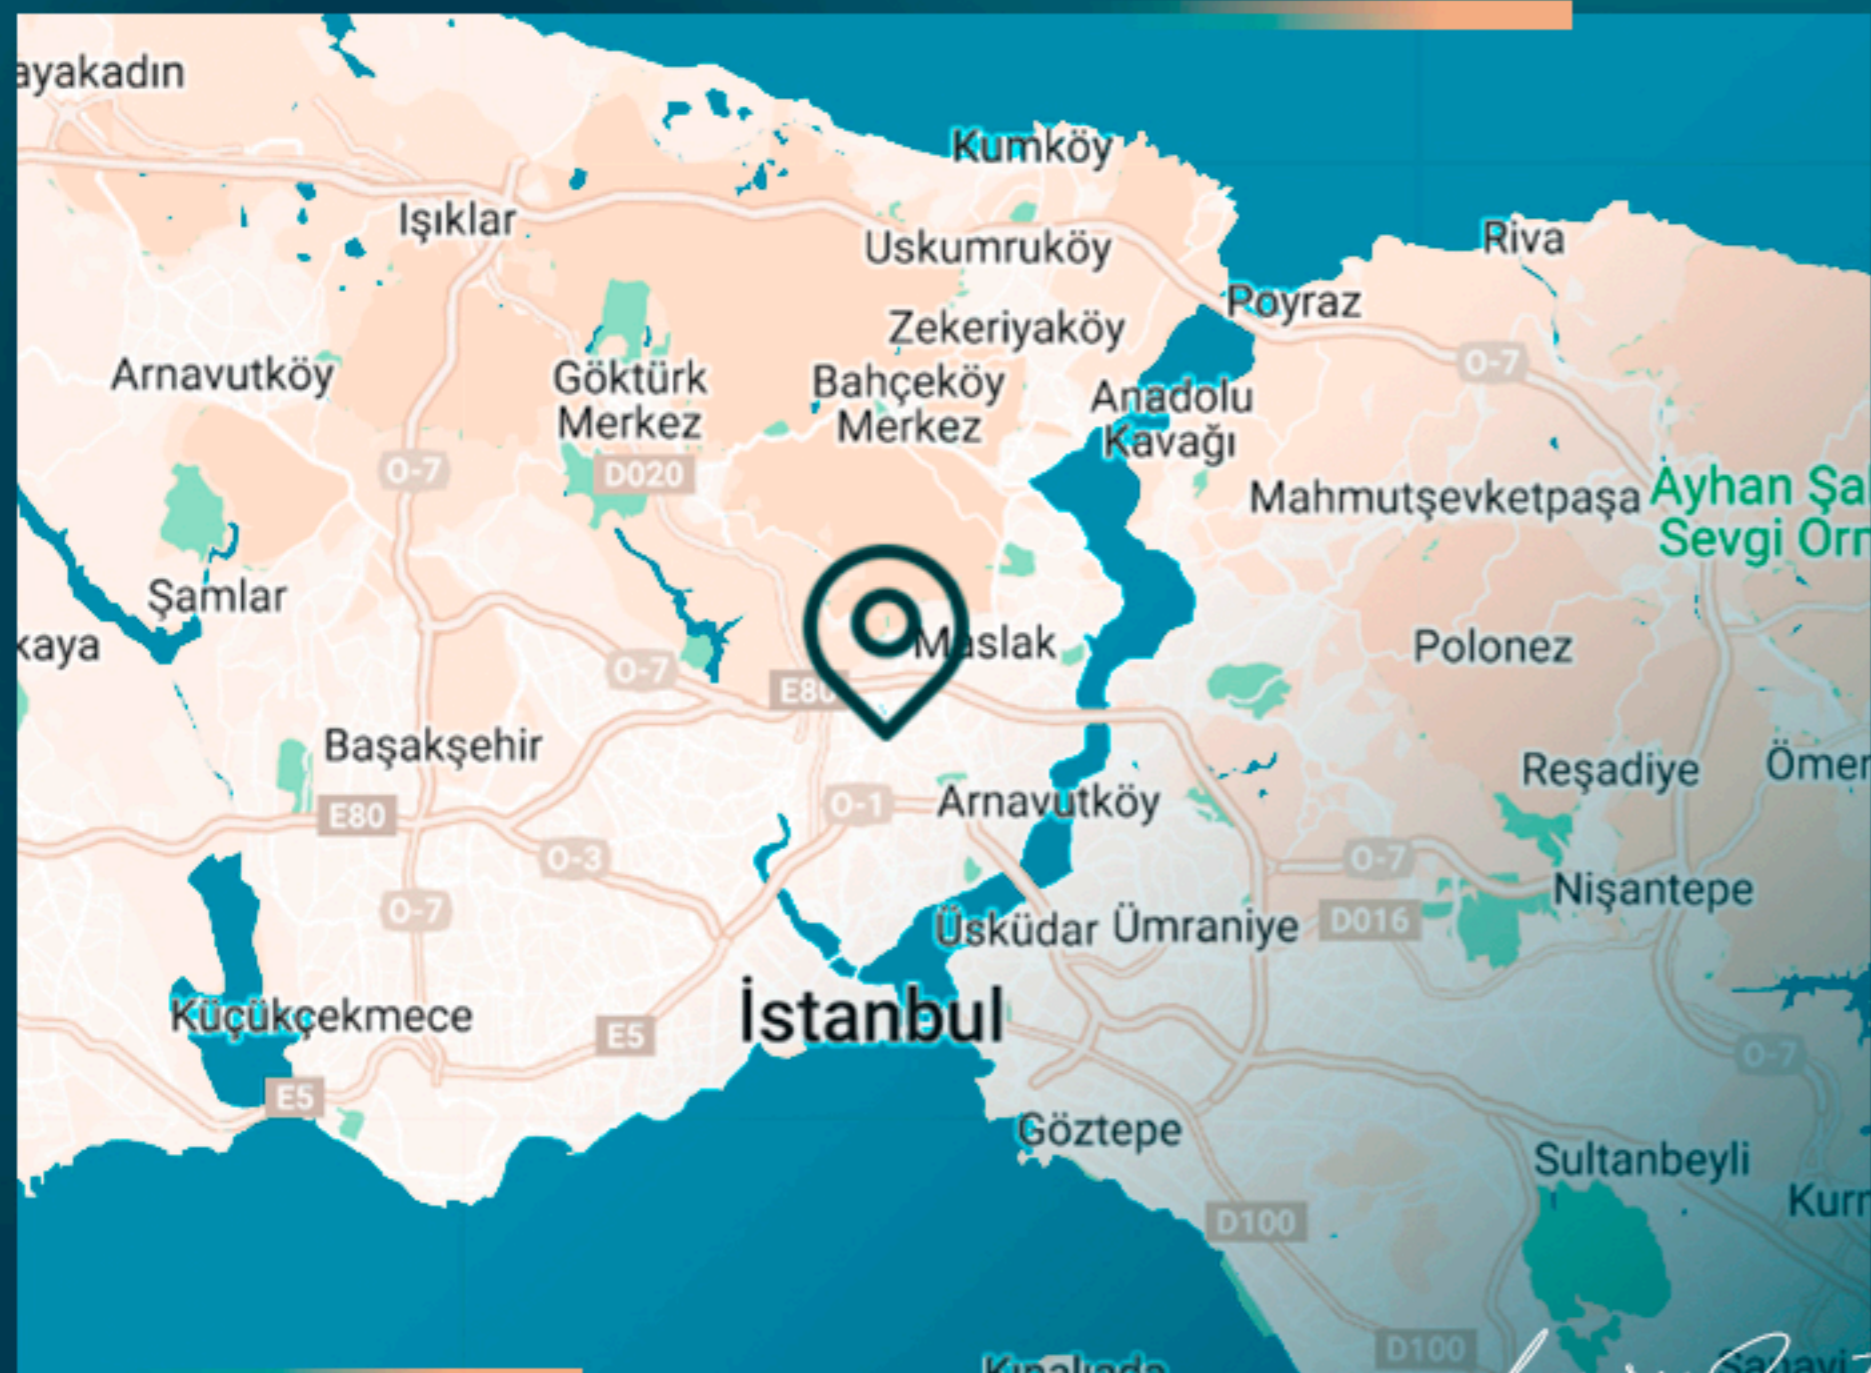

Quality Investing

МЕСТОПОЛОЖЕНИЕ ОБЪЕКТА

- В 3 минутах от метро
- В 4 минутах от торгового центра Axis Mall
- В 7 минутах от Vadi Istanbul
- В 7 минутах от Маслака
- В 7 минутах от торгового центра Canyon Mall
- В 7 минутах от шоссе TEM
- В 7 минутах от больниц
- В 7 минутах от университетов
- В 8 минутах езды от шоссе E5
- В 15 минутах езды от Zorlu Center
- В 15 минутах от Таксим
- В 20 минутах езды от Бешикташа